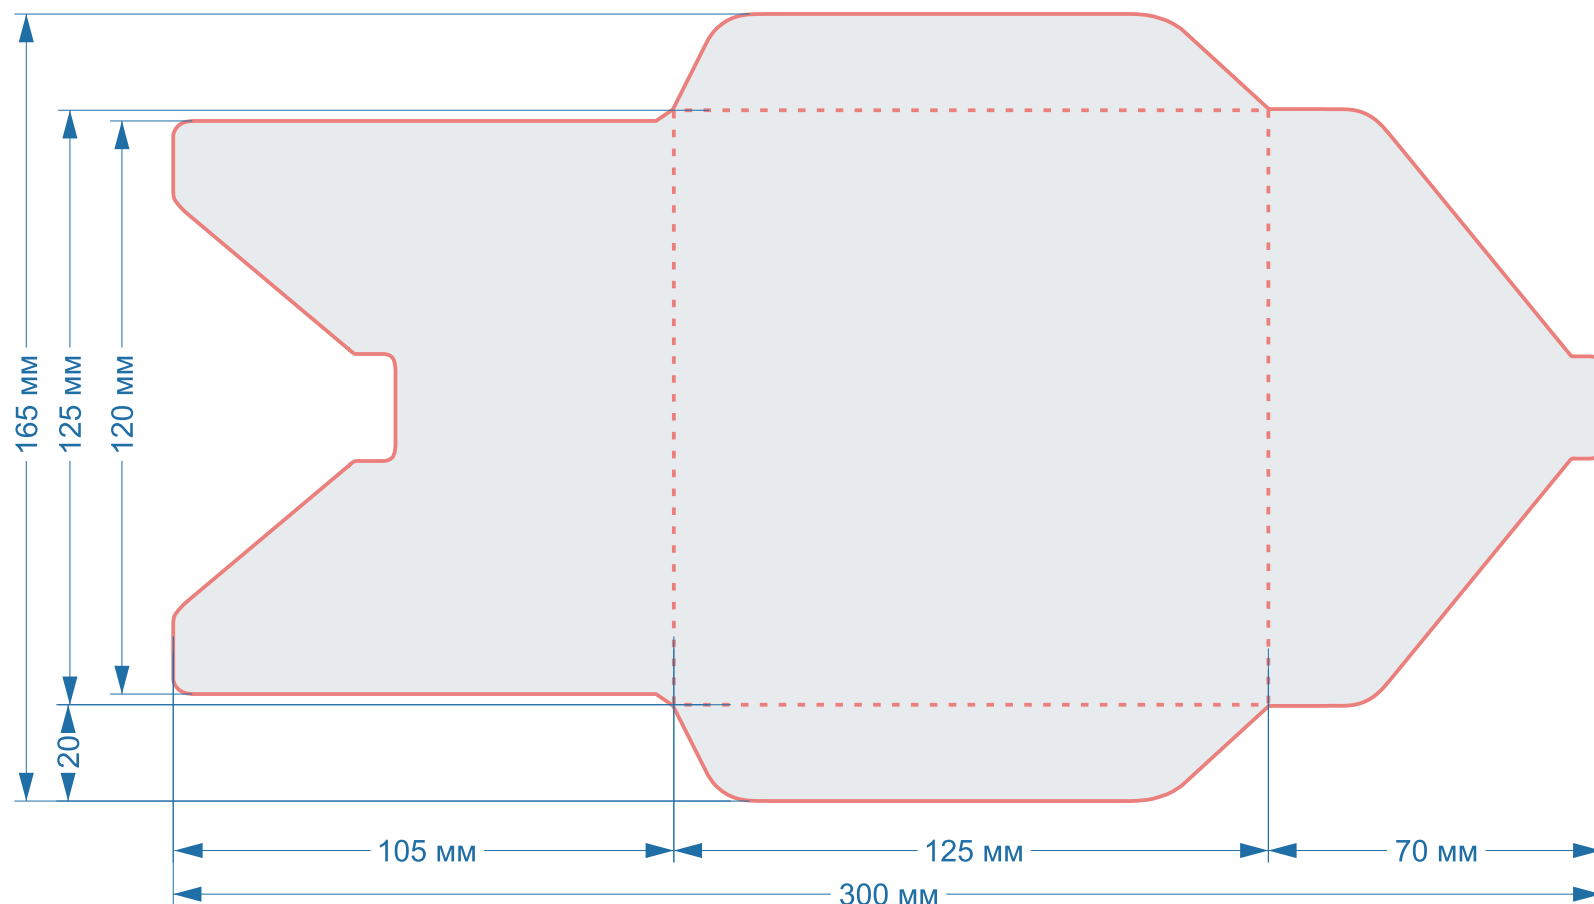

Конверты, картхолдеры

Форма Ч004 (1168)

с прорезями
для вкладыша или
пластиковой карты

размер 1 изделия

318x127 мм

в сложенном виде

127x127 мм

Конверты,
картхолдеры

Форма Ч011
(1233)

размер 1 изделия
184x106 мм

в сложенном виде
106x66 мм

Конверты,
картхолдеры

Форма Ч013
(1289)

размер 1 изделия
165x300 мм

в сложенном виде
125x125 мм

Конверты,
картхолдеры

Форма Ч015
(1349)

размер 1 изделия
158x223 мм

в сложенном виде
79x110 мм

Конверты,
картхолдеры

Форма Ч018
(1393)

Подходит для визиток
90x50 мм

размер 1 изделия
161x202 мм

в сложенном виде
92x51x36 мм