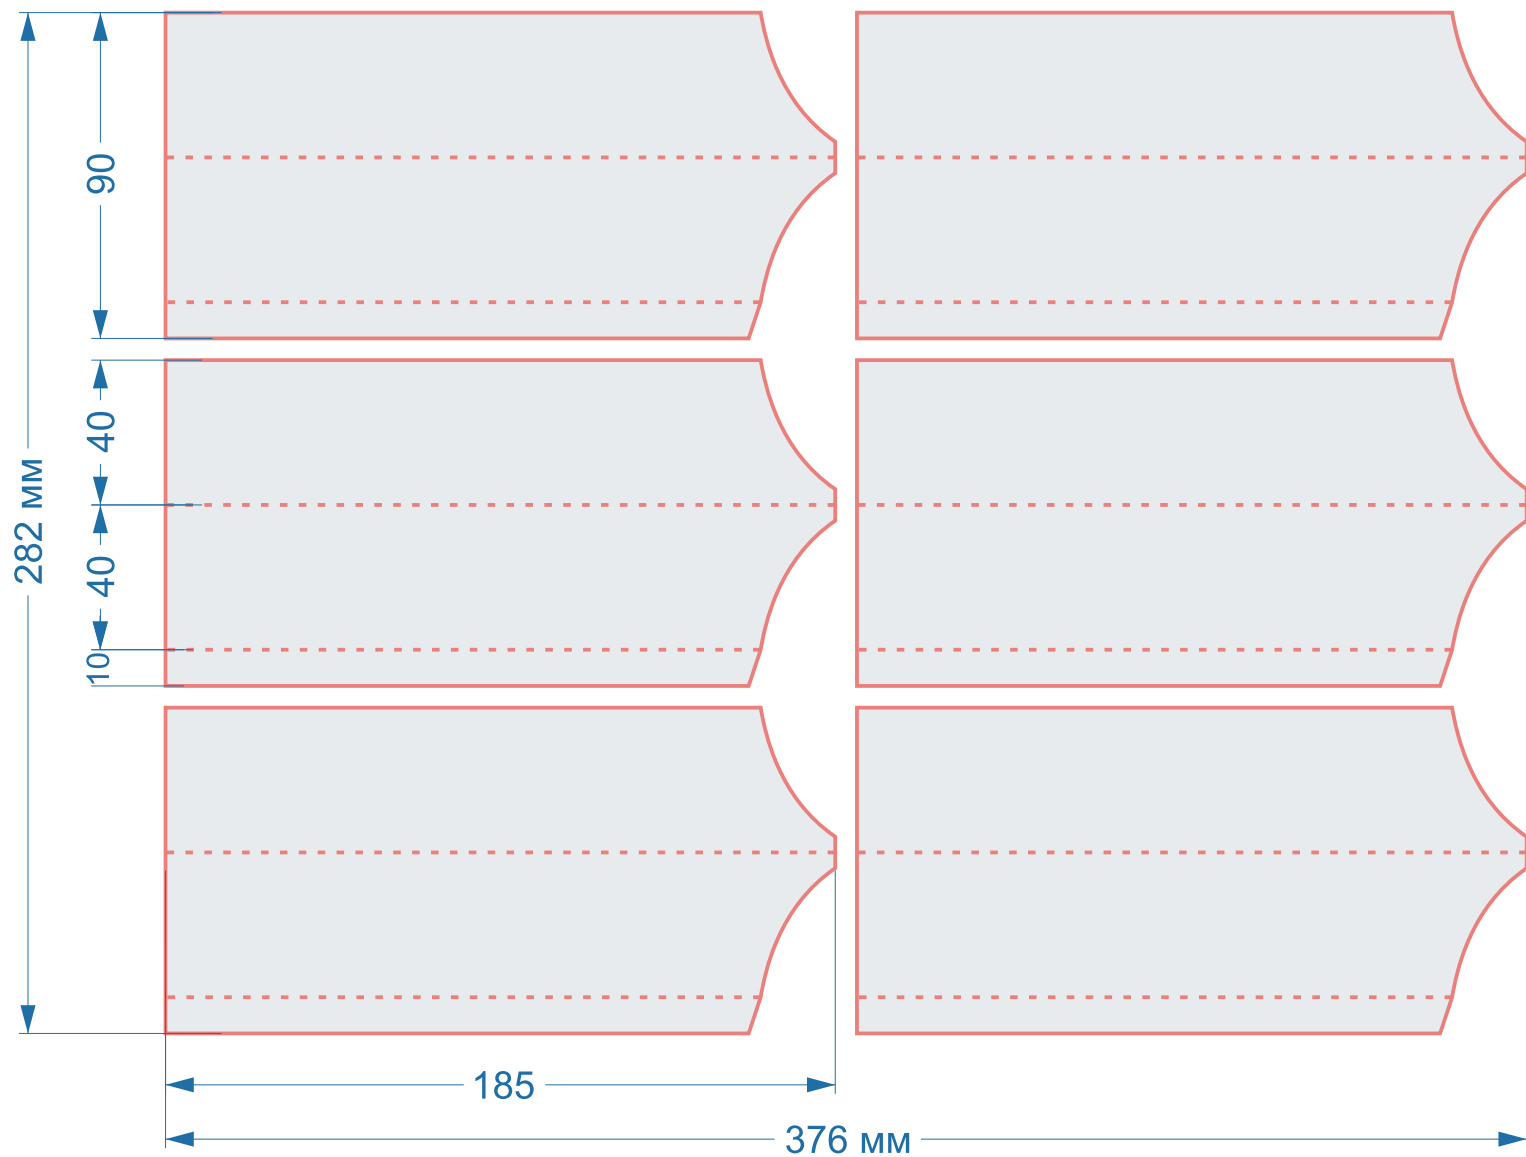

размер 1 изделия
200x226 мм

в сложенном виде
200x95 мм

Конверты,
картхолдеры

Форма Ч172

размер 1 изделия

185x90 мм

в сложенном виде

185x40 мм