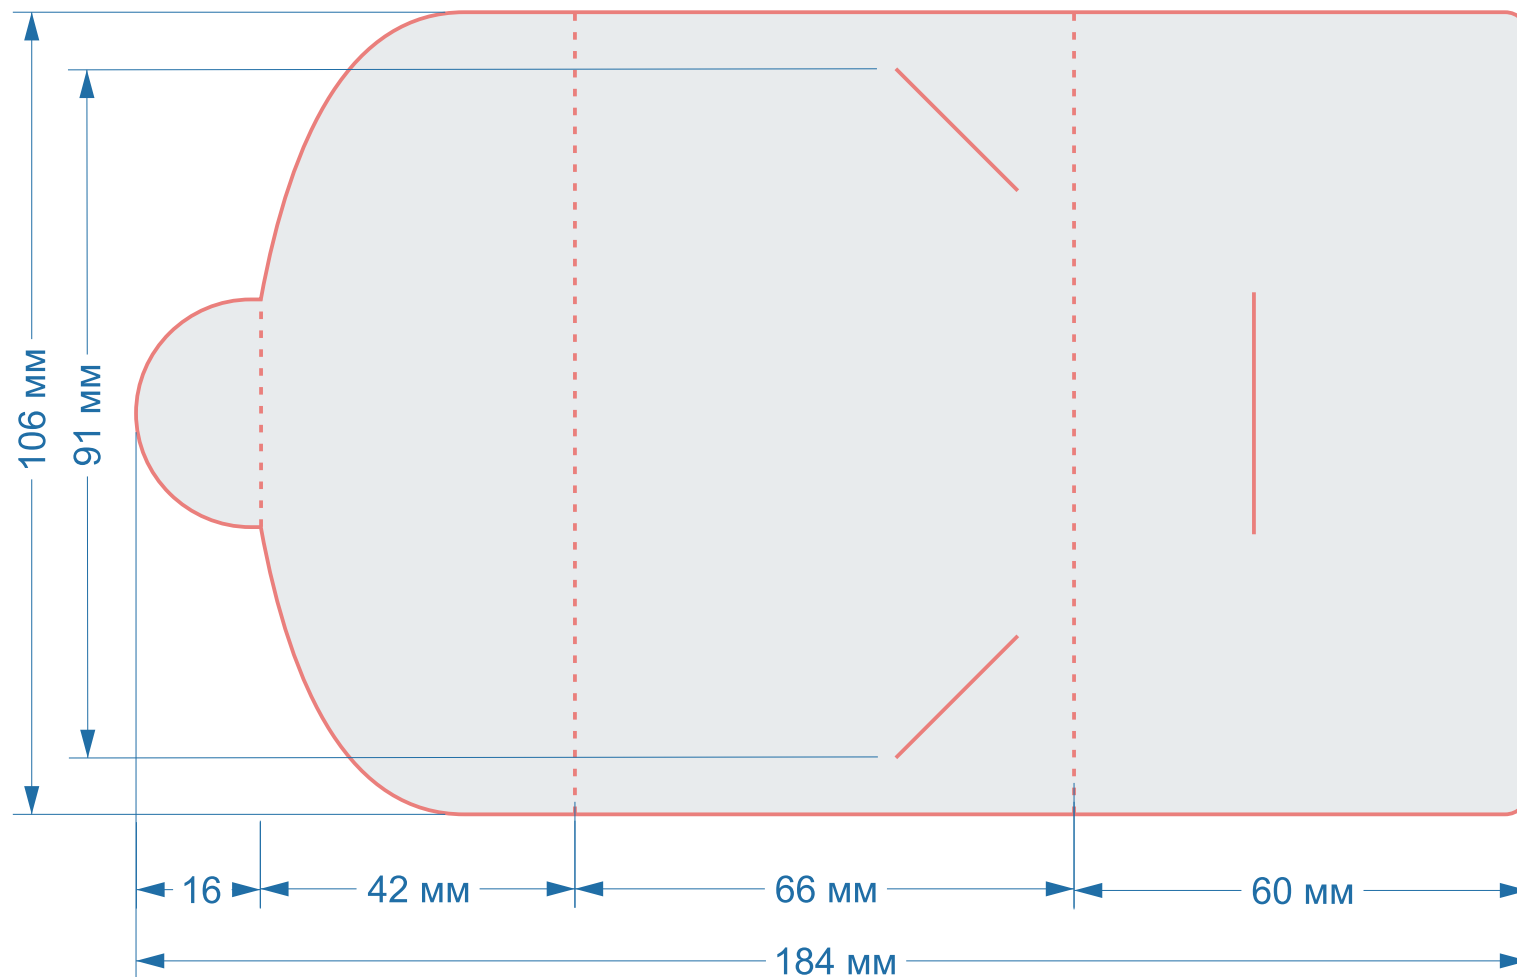

Конверты, картхолдеры

Форма Ч004 (1168)

с прорезями
для вкладыша или
пластиковой карты

размер 1 изделия

318x127 мм

в сложенном виде

127x127 мм

Конверты,
картхолдеры

Форма Ч011
(1233)

размер 1 изделия
184x106 мм

в сложенном виде
106x66 мм

Конверты,
картхолдеры

Форма Ч013
(1289)

размер 1 изделия
165x300 мм

в сложенном виде
125x125 мм

Конверты,
картхолдеры

Форма Ч015
(1349)

размер 1 изделия
158x223 мм

в сложенном виде
79x110 мм

Конверты,
картхолдеры

Форма Ч018
(1393)

Подходит для визиток
90x50 мм

размер 1 изделия
161x202 мм

в сложенном виде
92x51x36 мм