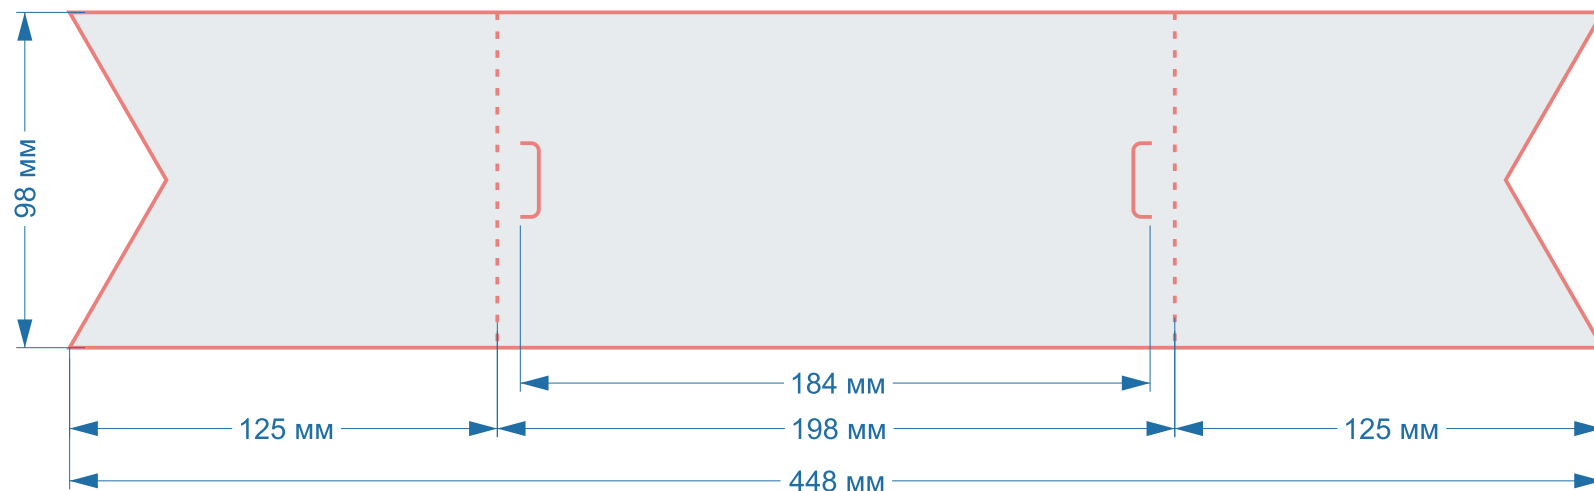

размер 1 изделия

142x340 мм

в сложенном виде

125x125 мм

Конверты,
картхолдеры

Форма Ч052
(420)

размер 1 изделия

448x98 мм