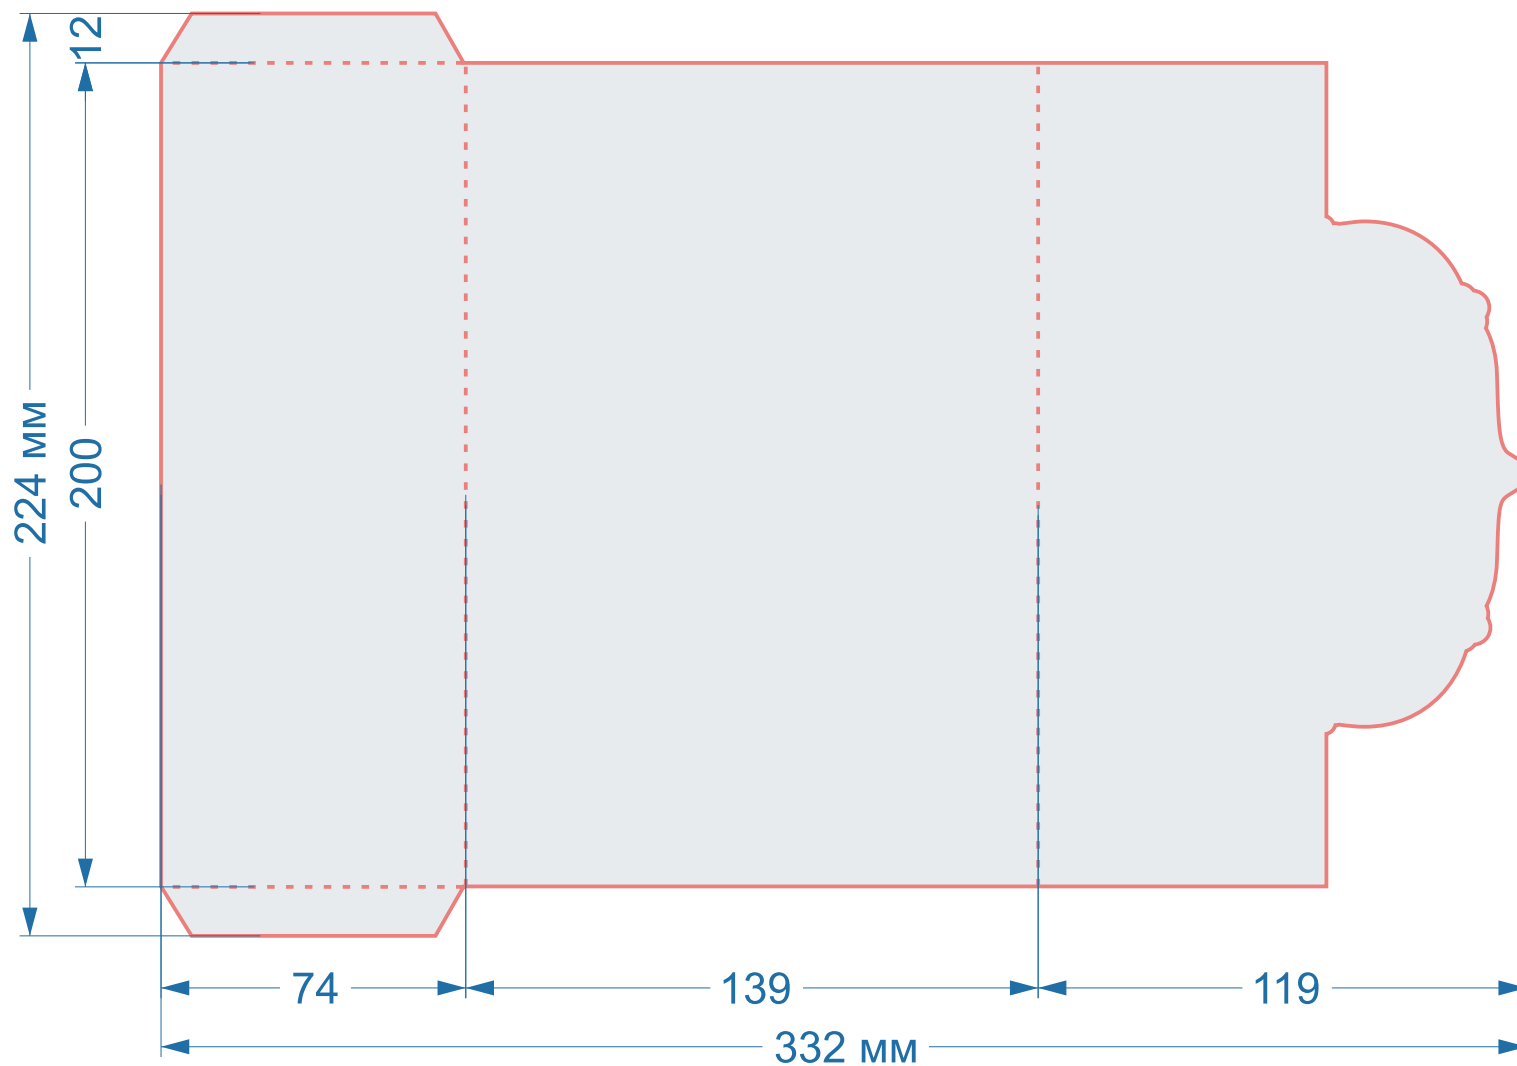

Конверты,
картхолдеры

Форма Ч168

размер 1 изделия

332x224 мм

в сложенном виде

200x139 мм