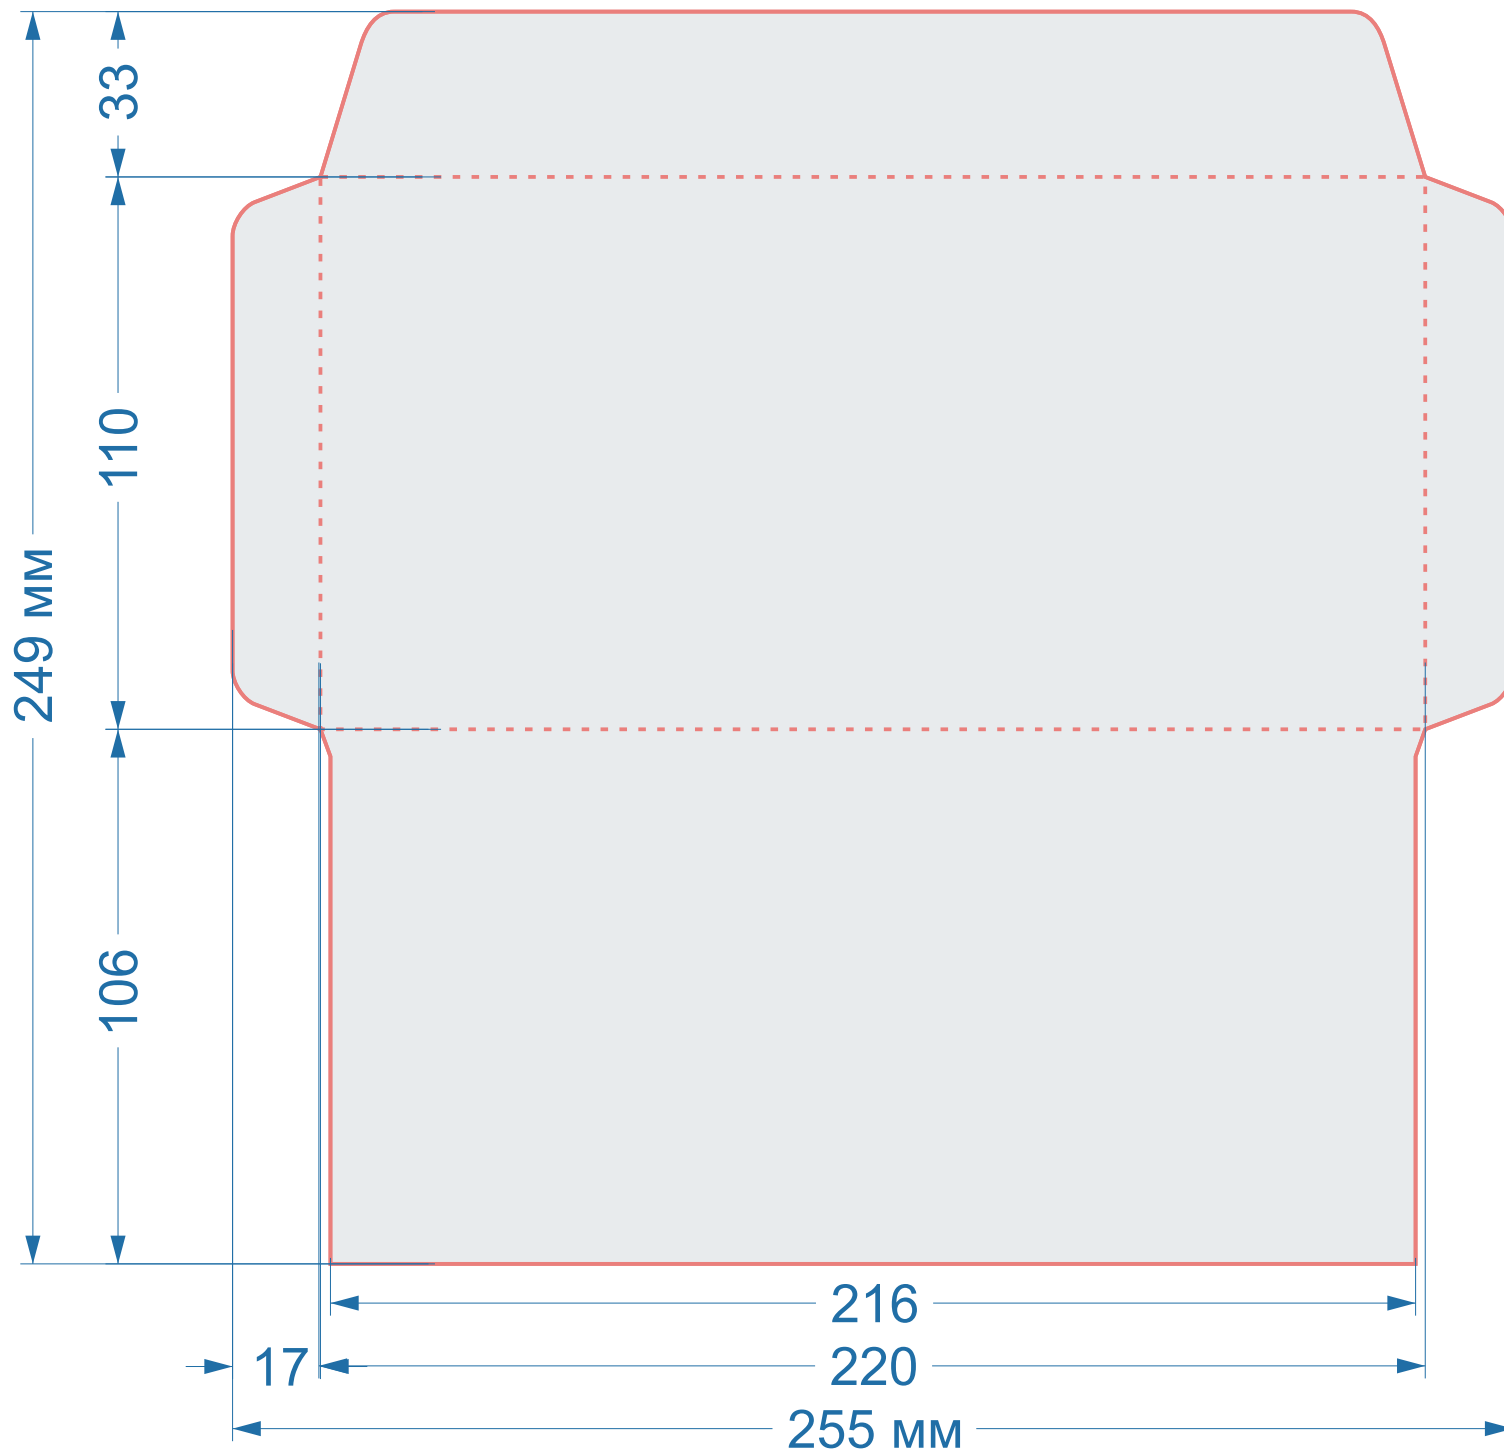

Форма Ч015
(1349)

размер 1 изделия
158x223 мм

в сложенном виде
79x110 мм

Конверты,
картхолдеры

Форма Ч018
(1393)

Подходит для визиток
90x50 мм

размер 1 изделия
161x202 мм

в сложенном виде
92x51x36 мм

размер 1 изделия
105x372 мм

в сложенном виде
105x160 мм

Конверты,
картхолдеры

Форма Ч050
(307)

размер 1 изделия

148x275 мм

Конверты,
картхолдеры

Форма Ч051 (410)

размер 1 изделия

142x340 мм

в сложенном виде

125x125 мм

Конверты,
картхолдеры

Форма Ч052
(420)

размер 1 изделия

448x98 мм

Конверты,
картхолдеры

Форма Ч167

Конверт E65

размер 1 изделия

255x249 мм

в сложенном виде

220x110 мм

Конверты,
картхолдеры