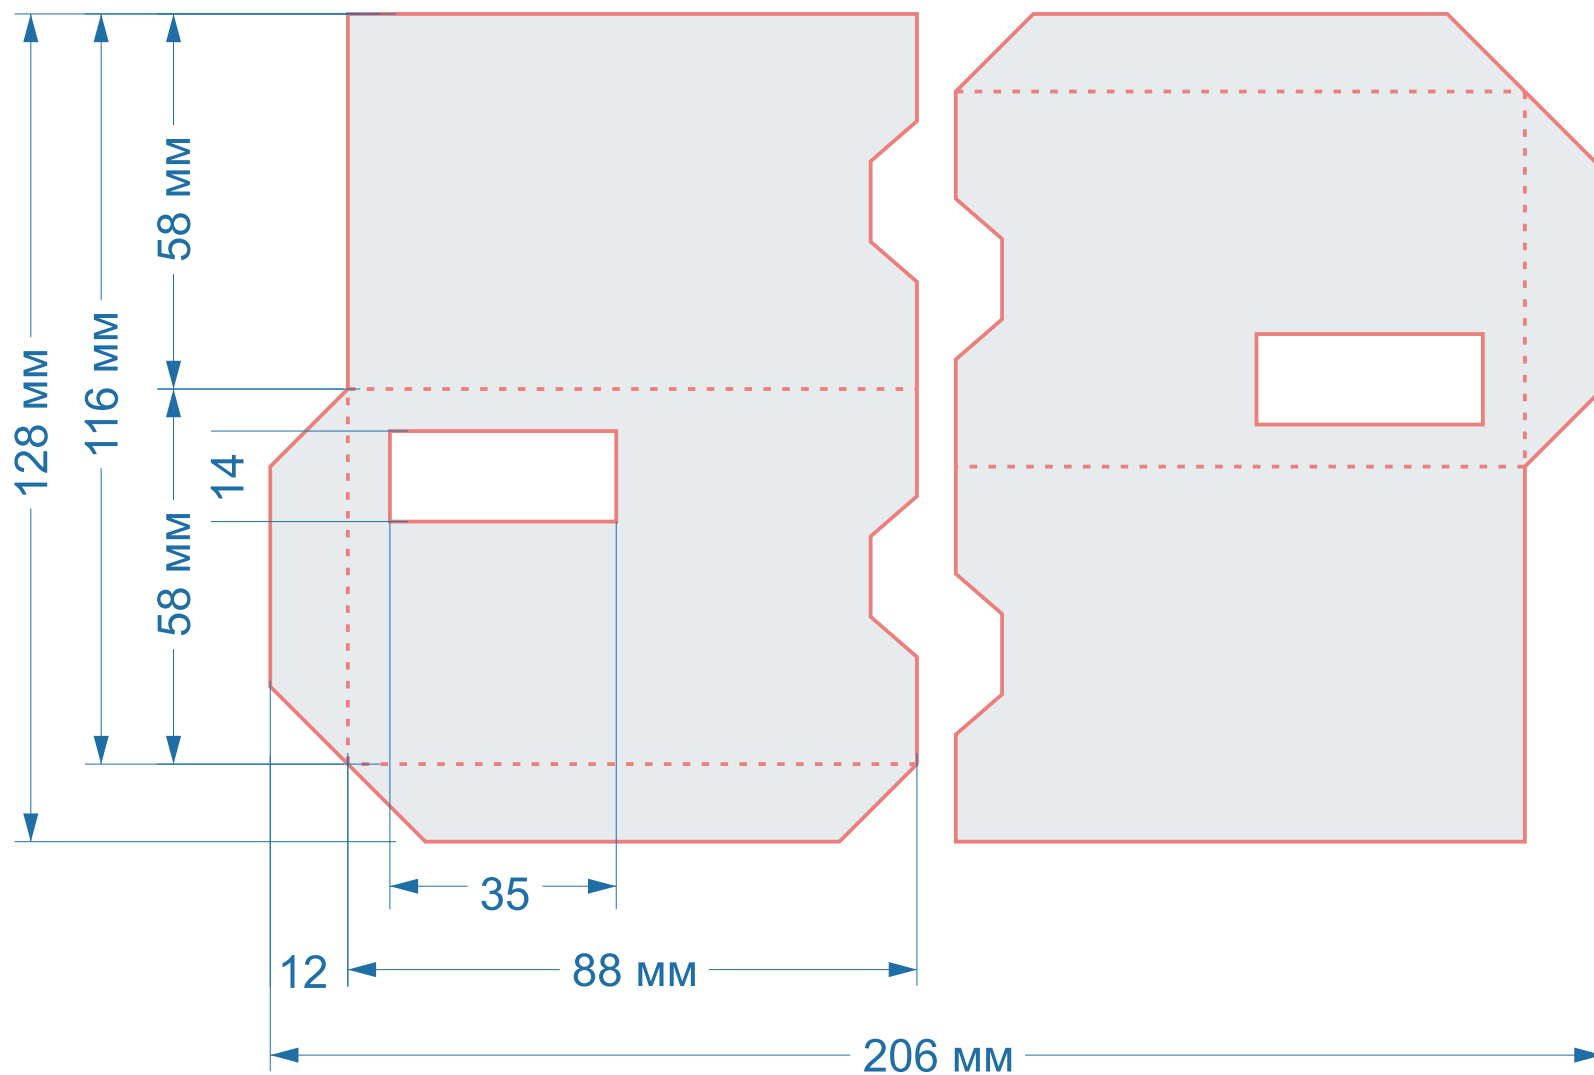

Форма Ч015
(1349)

размер 1 изделия
158x223 мм

в сложенном виде
79x110 мм

Конверты,
картхолдеры

Форма Ч018
(1393)

Подходит для визиток
90x50 мм

размер 1 изделия
161x202 мм

в сложенном виде
92x51x36 мм

размер 1 изделия

142x340 мм

в сложенном виде

125x125 мм

Конверты,
картхолдеры

Форма Ч052
(420)

размер 1 изделия

448x98 мм

в сложенном виде

198x98 мм

Конверты,
картхолдеры

Форма Ч054
(780)

Для данной формы
рекомендуемый размер
вкладыша по высоте 54 мм

размер 1 изделия
59x50 мм

Конверты,
картхолдеры

Форма Ч068

размер 1 изделия
128x100 мм

в сложенном виде
88x58 мм

Конверты,
картхолдеры

Форма Ч079

размер 1 изделия
269x225 мм

в сложенном виде
170x83 мм

Конверты,
картхолдеры

Форма Ч084