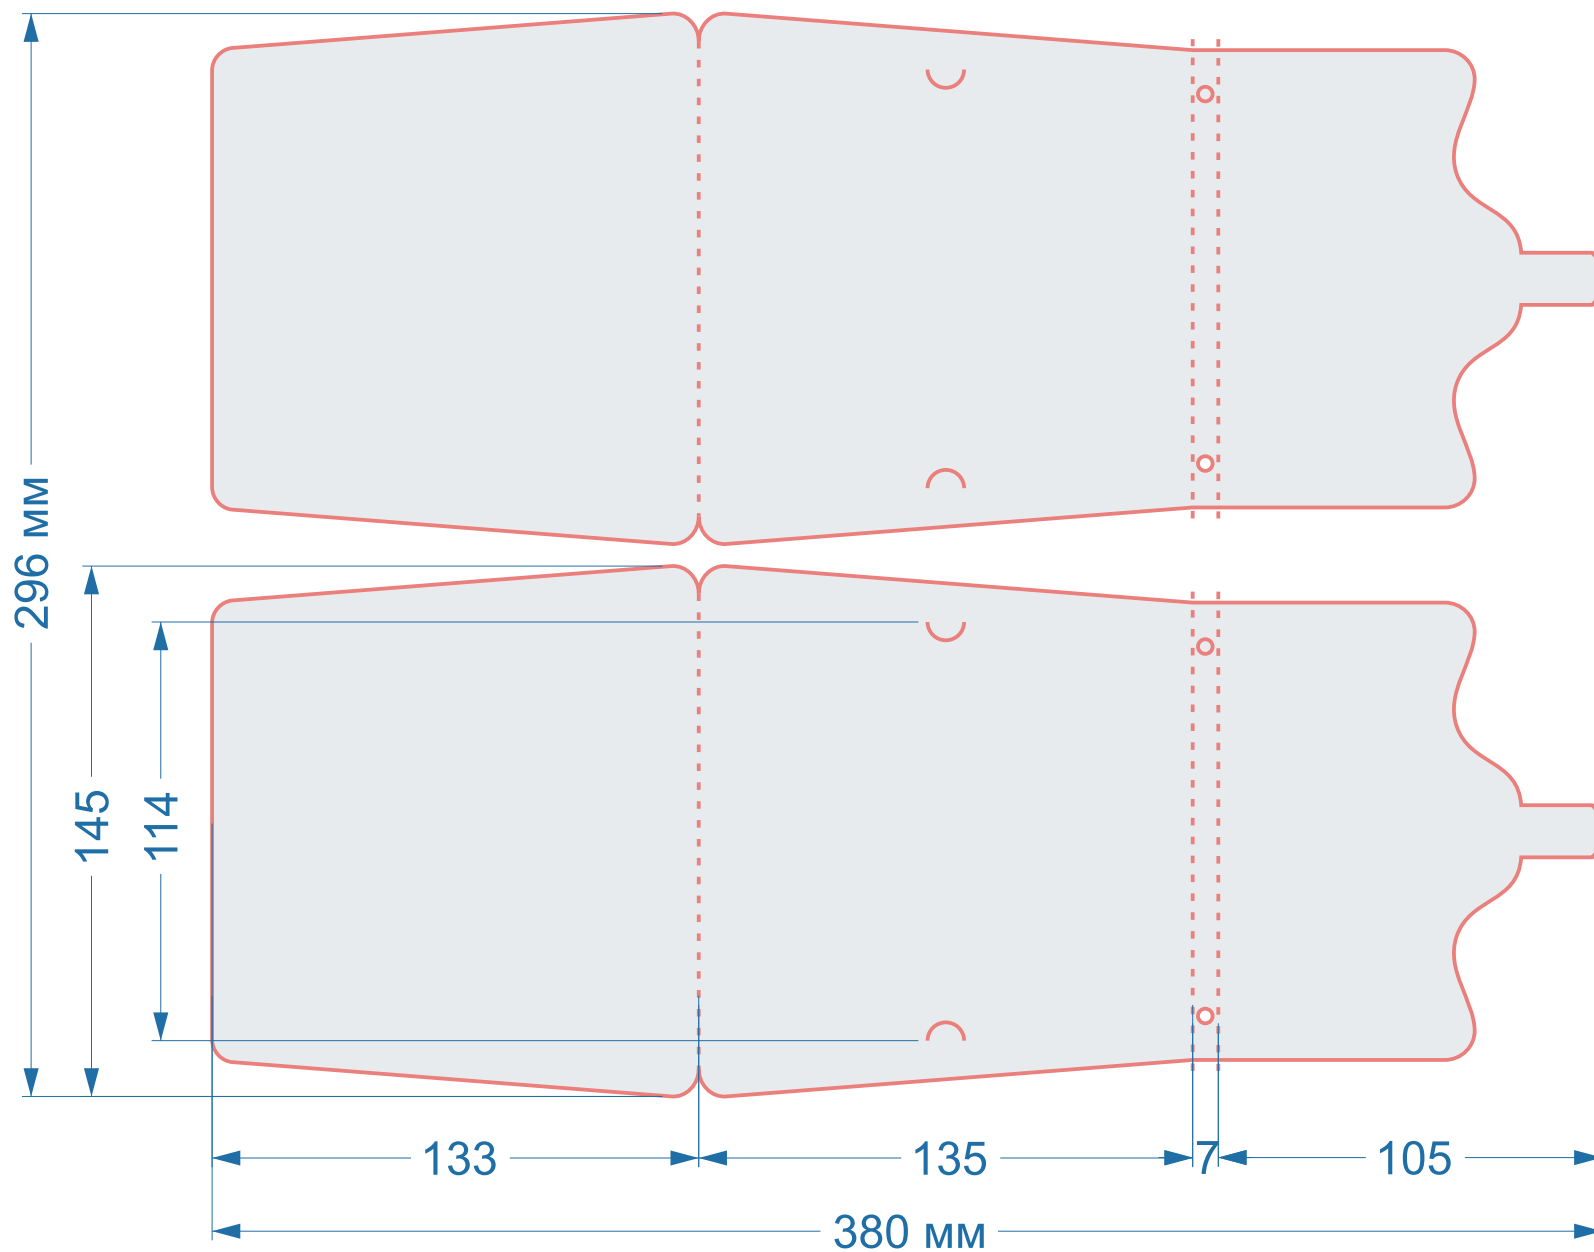

Для данной формы
рекомендуемый размер
вкладыша 112x120 мм.

размер 1 изделия
145x380 мм

в сложенном виде
145x135 мм