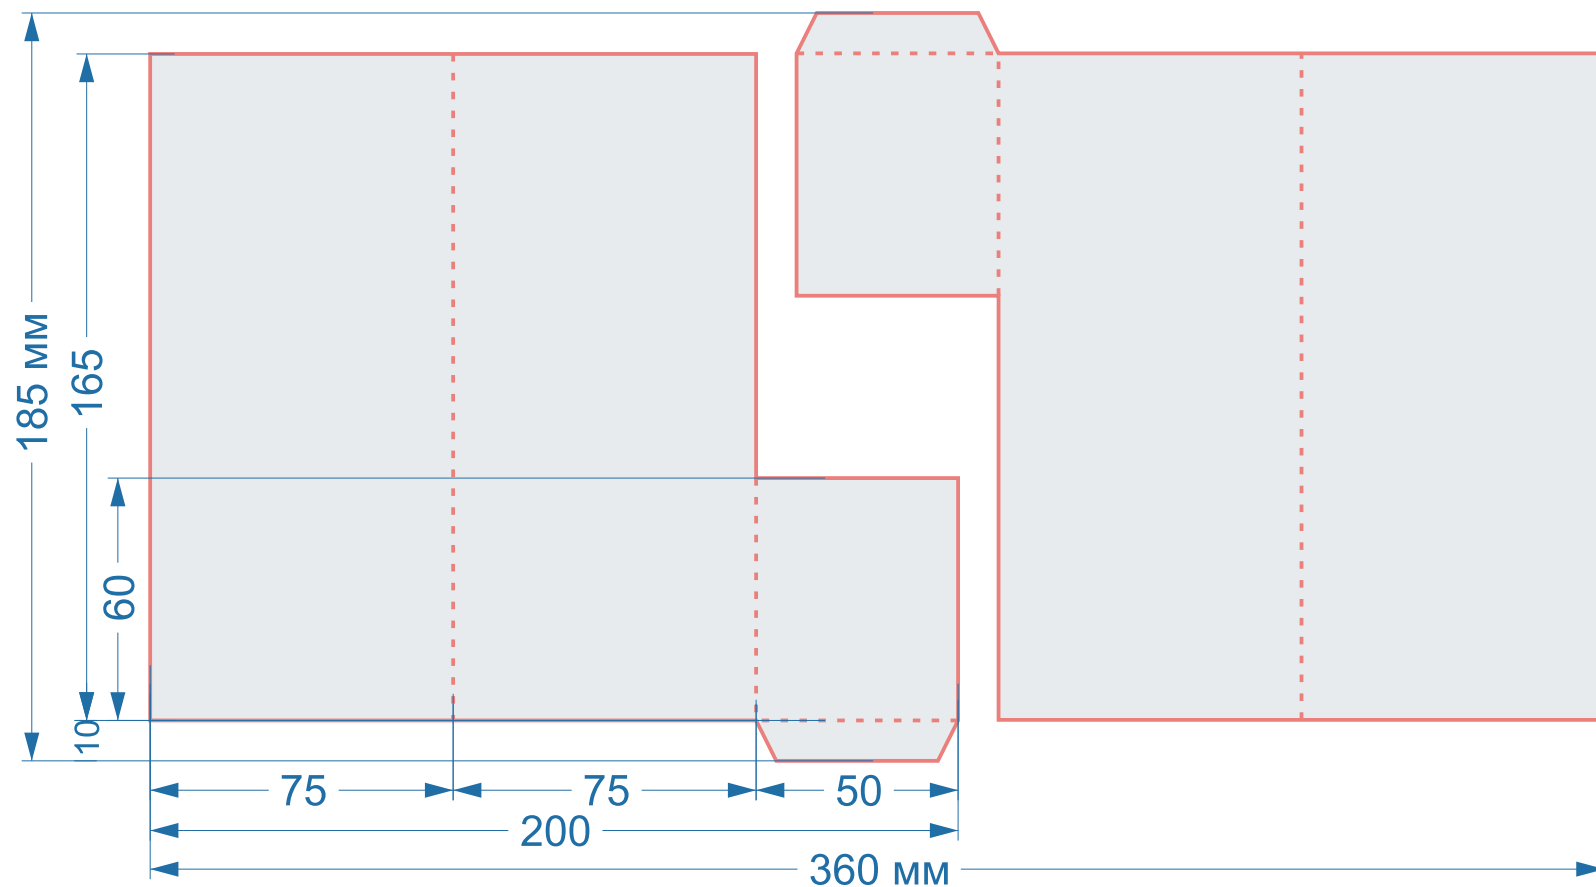

Конверты,
картхолдеры

Форма Ч151

размер 1 изделия

200x175 мм

в сложенном виде

75x165 мм