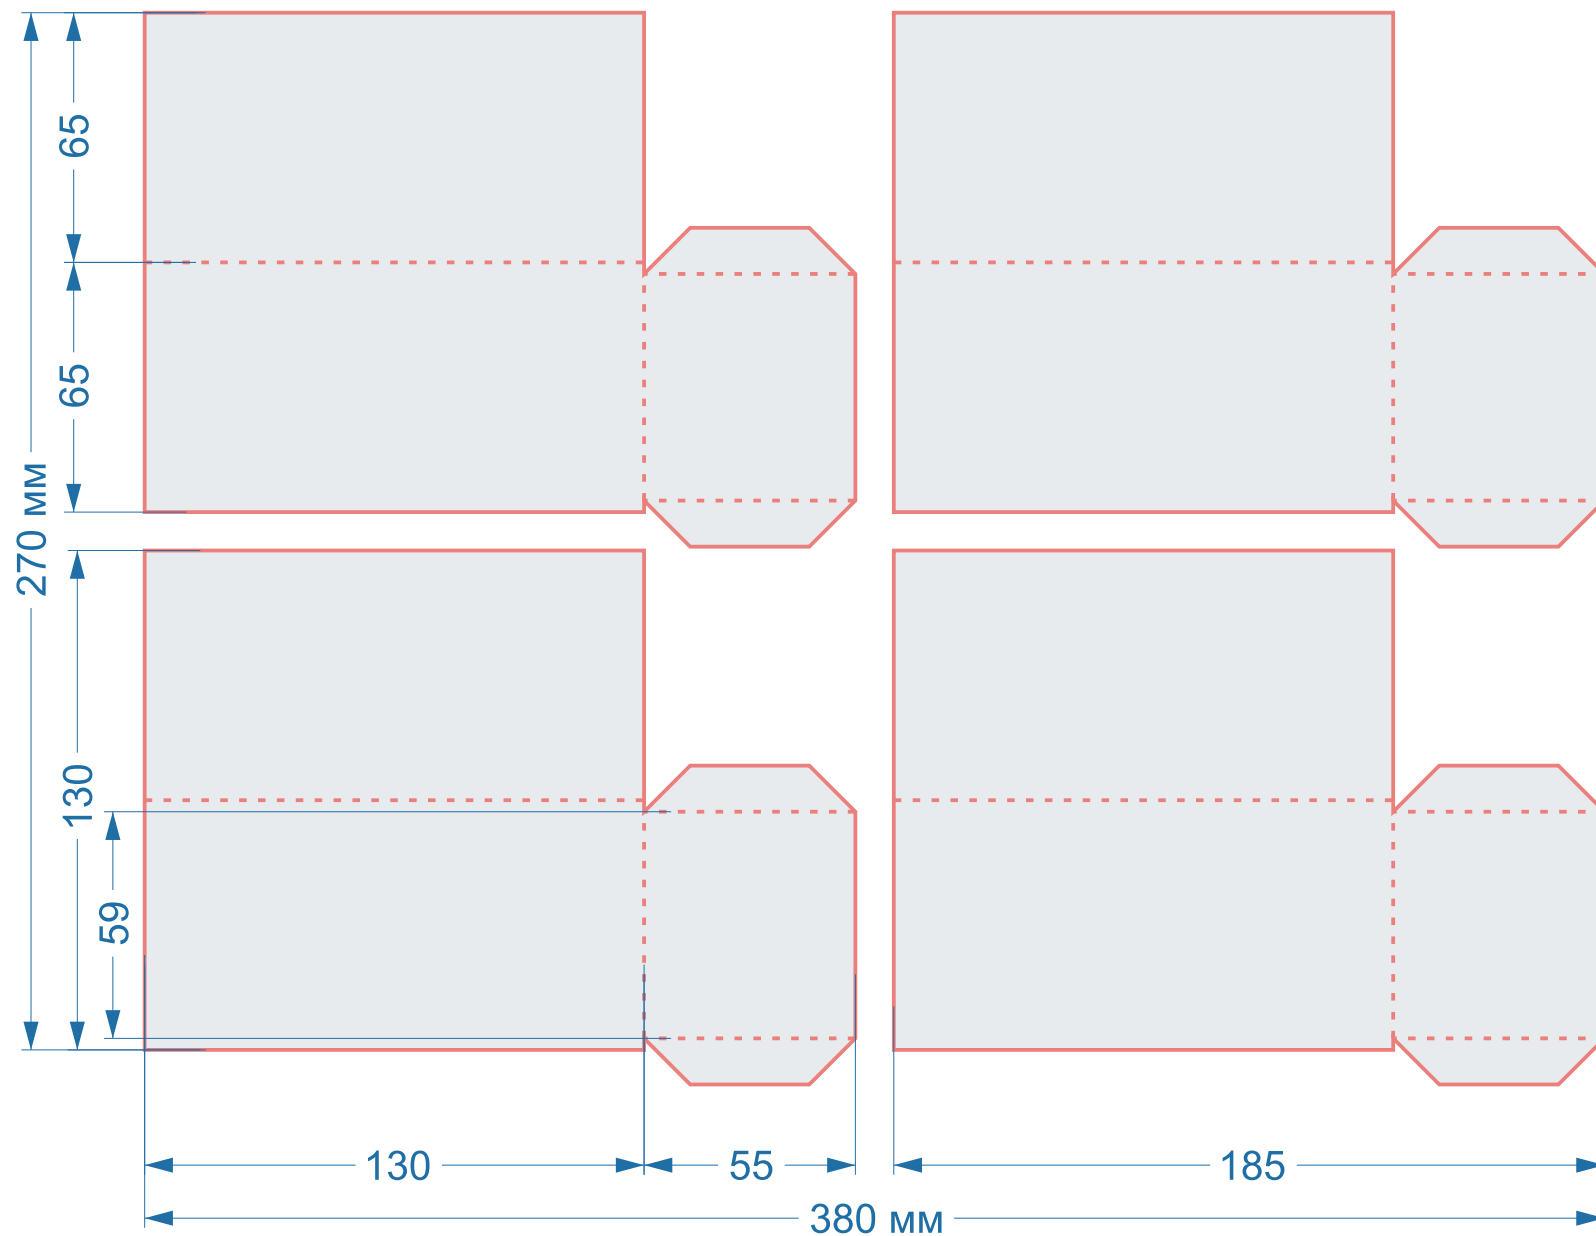

размер 1 изделия
130x130 мм

в сложенном виде
130x65 мм