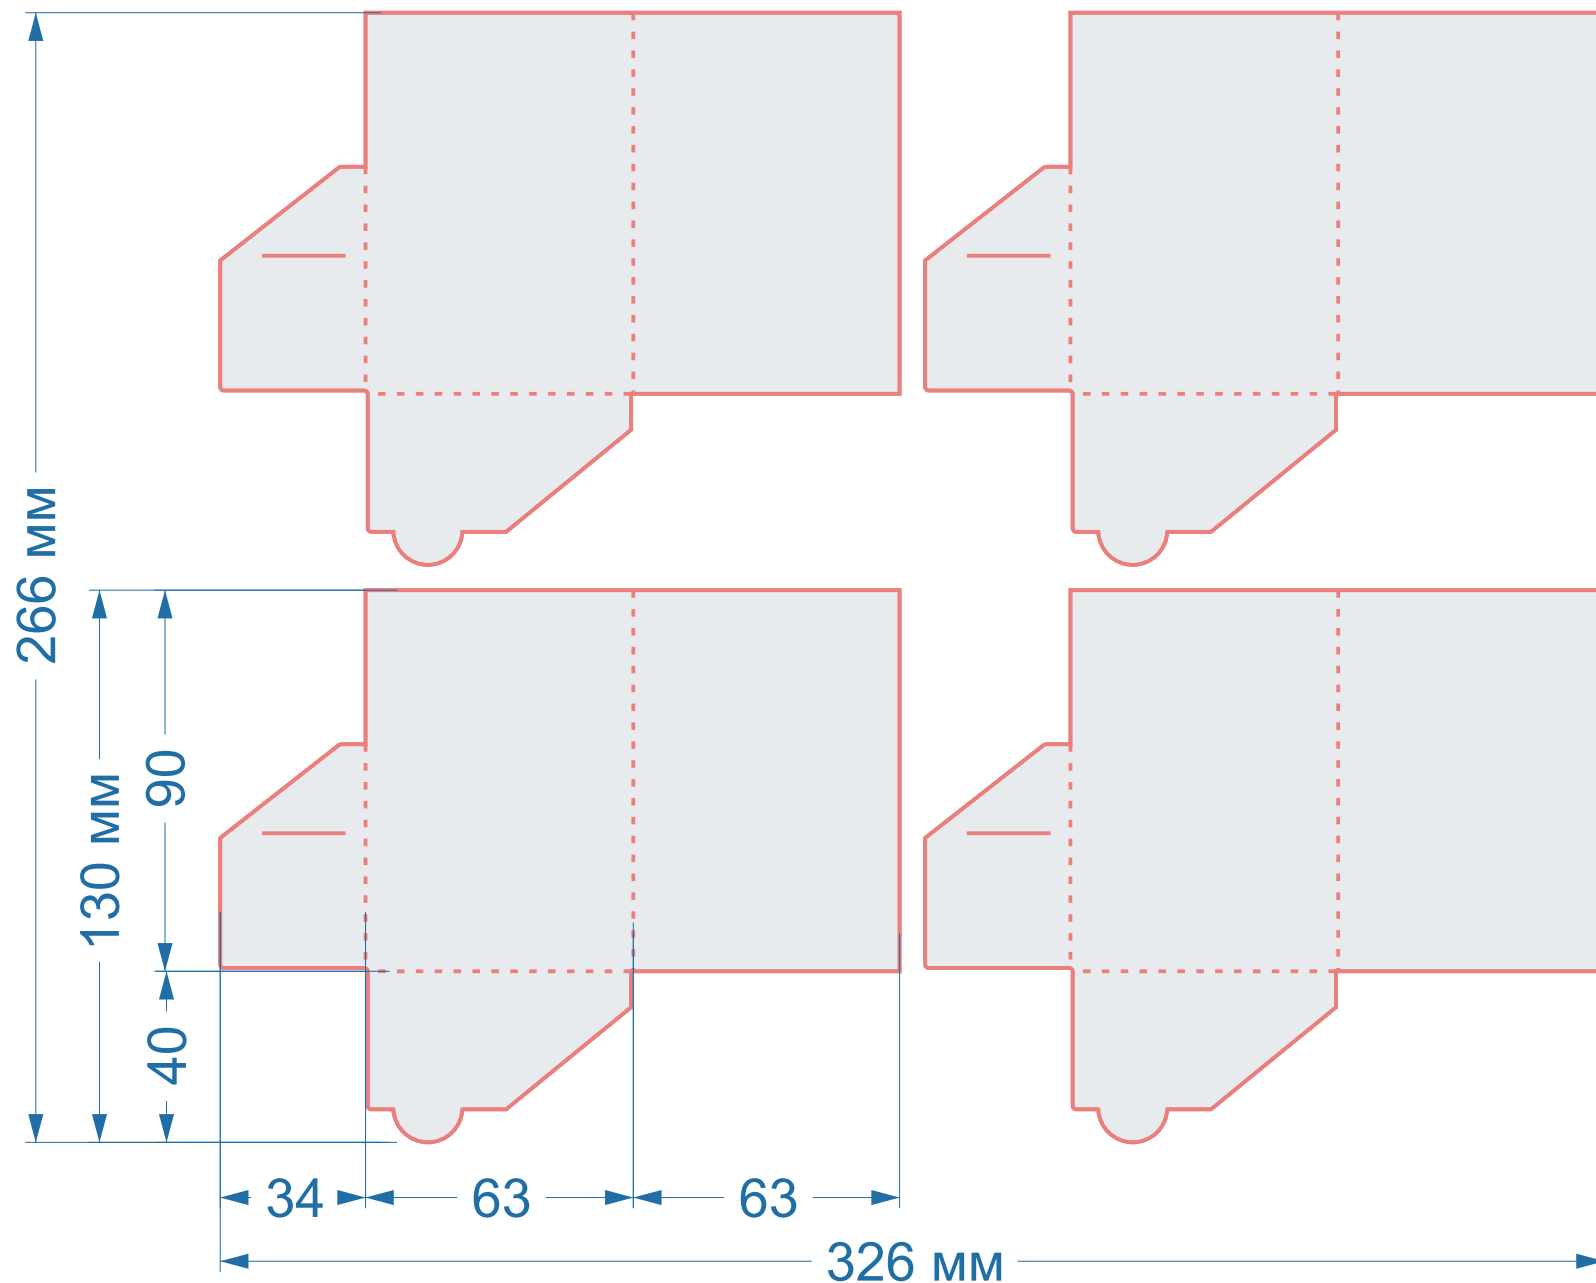

размер 1 изделия
120x148 мм

в сложенном виде
100x60 мм

Конверты,
картхолдеры

Форма Ч099

размер 1 изделия
130x160 мм

в сложенном виде
63x90 мм

Конверты,
картхолдеры

Форма Ч100