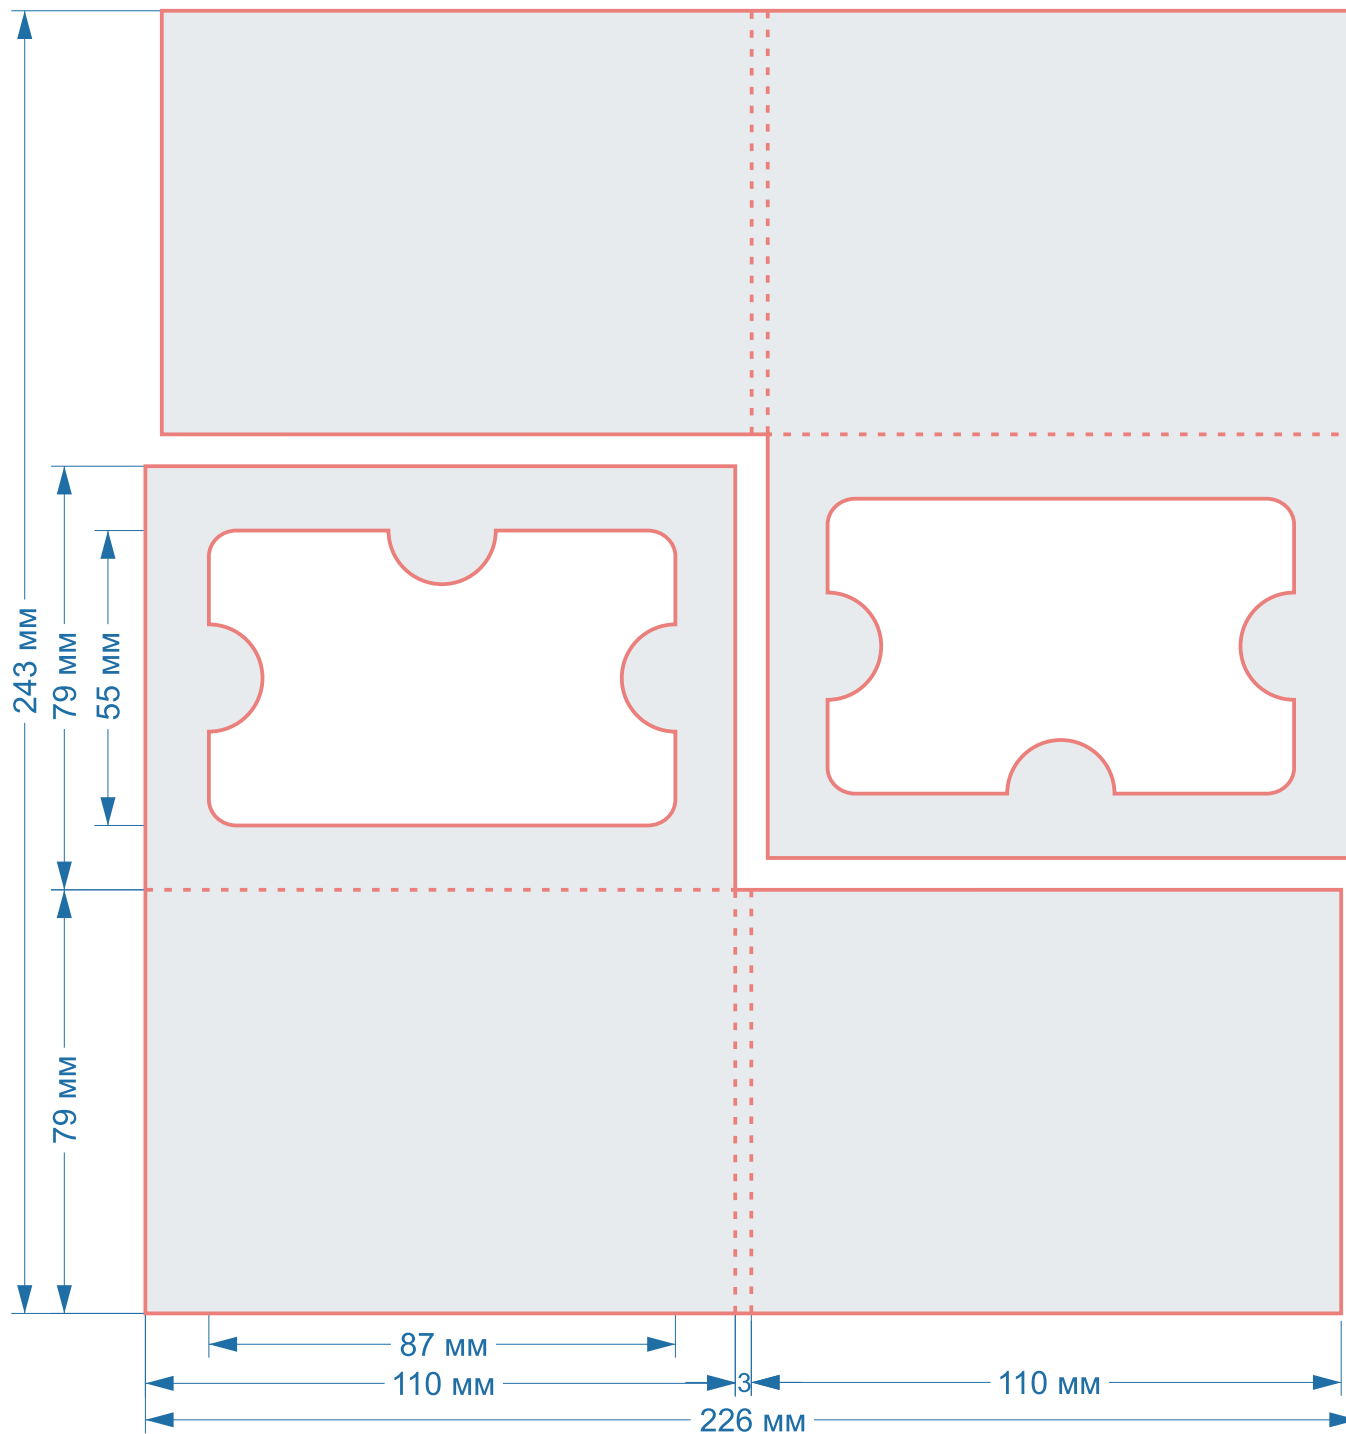

Форма Ч011
(1233)

размер 1 изделия
184x106 мм

в сложенном виде
106x66 мм

Конверты,
картхолдеры

Форма Ч013
(1289)

размер 1 изделия
165x300 мм

в сложенном виде
125x125 мм

Конверты,
картхолдеры

Форма Ч015
(1349)

размер 1 изделия
158x223 мм

в сложенном виде
79x110 мм

Конверты,
картхолдеры

Форма Ч018
(1393)

Подходит для визиток
90x50 мм

размер 1 изделия
161x202 мм

в сложенном виде
92x51x36 мм

размер 1 изделия
105x372 мм

в сложенном виде
105x160 мм

Конверты,
картхолдеры

Форма Ч050
(307)

размер 1 изделия

148x275 мм

Конверты,
картхолдеры

Форма Ч051 (410)

размер 1 изделия

142x340 мм

в сложенном виде

125x125 мм

Конверты,
картхолдеры

Форма Ч052
(420)

размер 1 изделия

448x98 мм