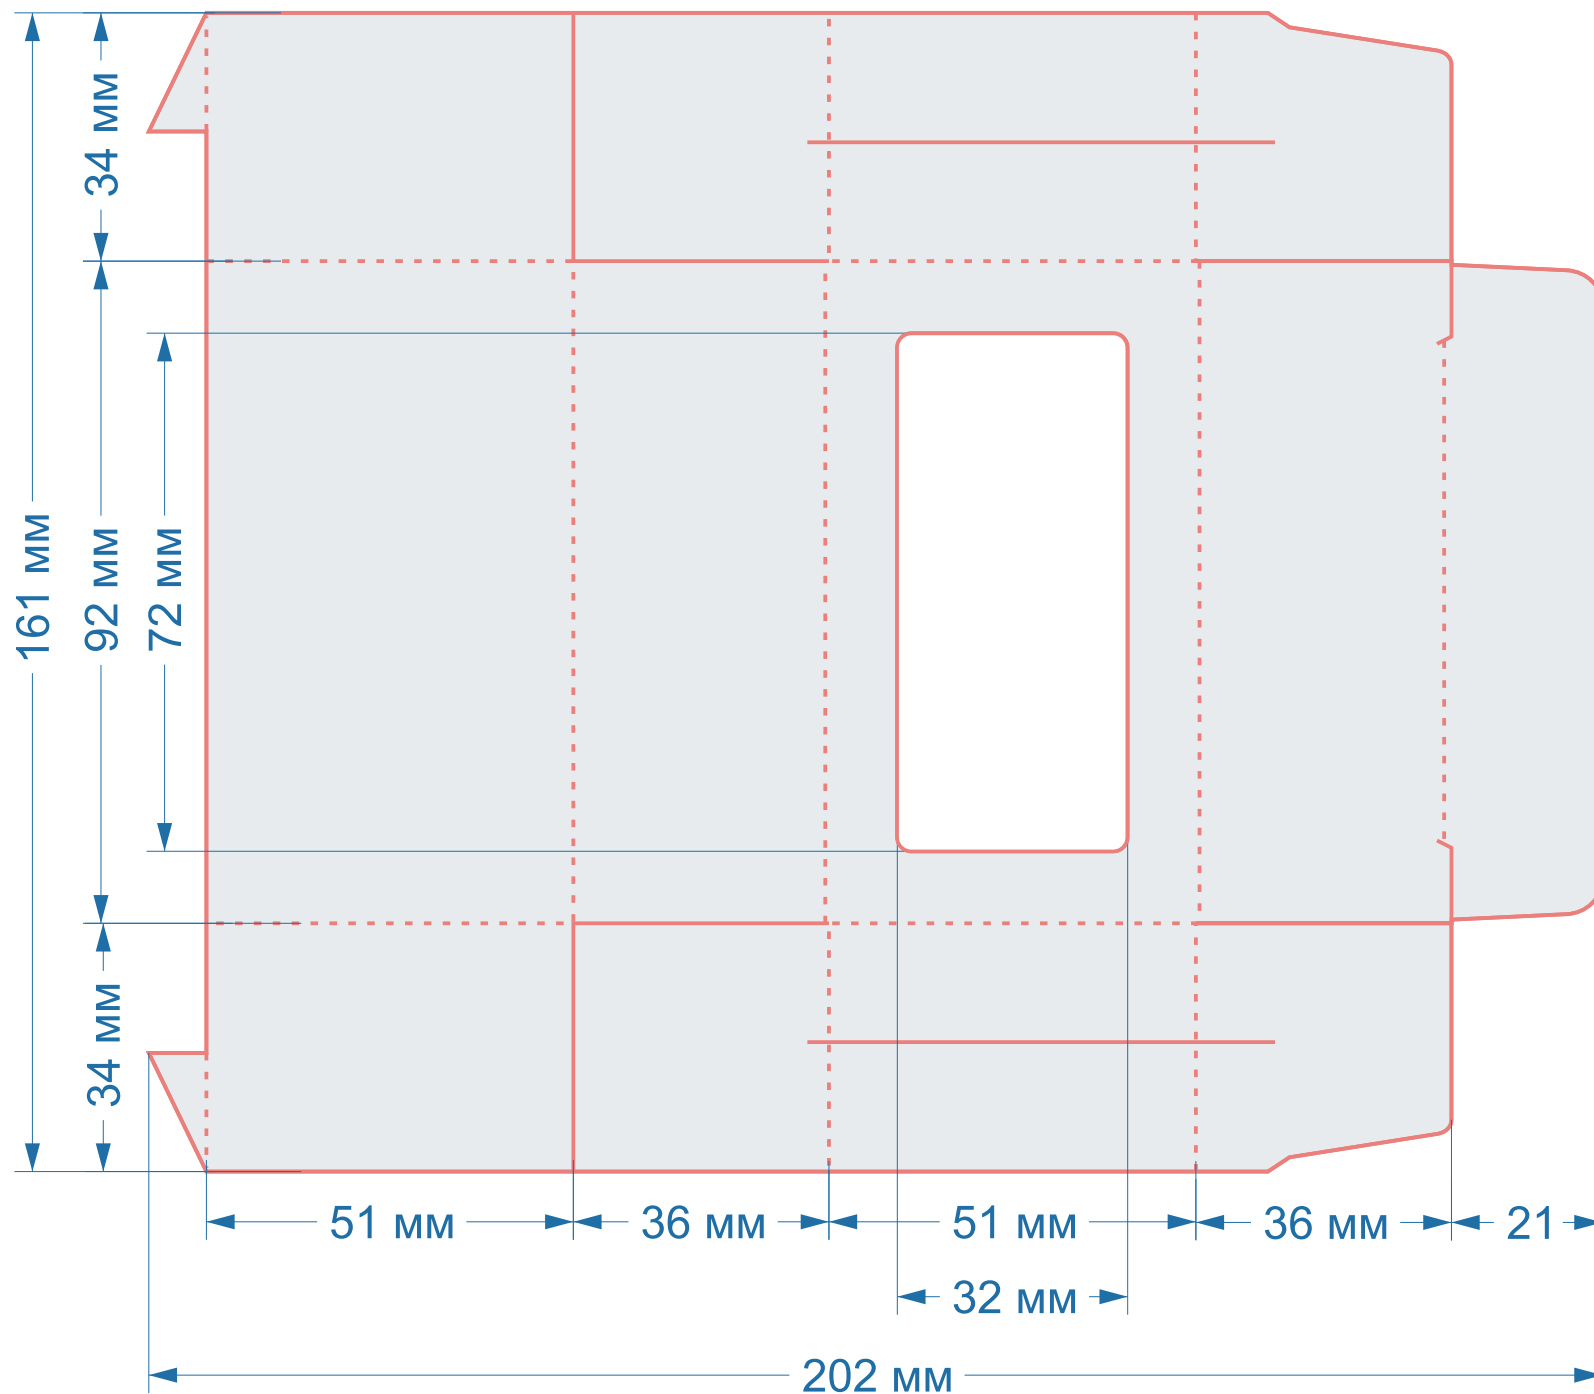

Форма Ч011
(1233)

размер 1 изделия
184x106 мм

в сложенном виде
106x66 мм

Конверты,
картхолдеры

Форма Ч013
(1289)

размер 1 изделия
165x300 мм

в сложенном виде
125x125 мм

Конверты,
картхолдеры

Форма Ч015
(1349)

размер 1 изделия
158x223 мм

в сложенном виде
79x110 мм

Конверты,
картхолдеры

Форма Ч018
(1393)

Подходит для визиток
90x50 мм

размер 1 изделия
161x202 мм

в сложенном виде
92x51x36 мм

размер 1 изделия
105x372 мм

в сложенном виде
105x160 мм

Конверты,
картхолдеры

Форма Ч050
(307)

размер 1 изделия

148x275 мм

Конверты,
картхолдеры

Форма Ч051 (410)

размер 1 изделия

142x340 мм

в сложенном виде

125x125 мм

Конверты,
картхолдеры

Форма Ч052
(420)

размер 1 изделия

448x98 мм