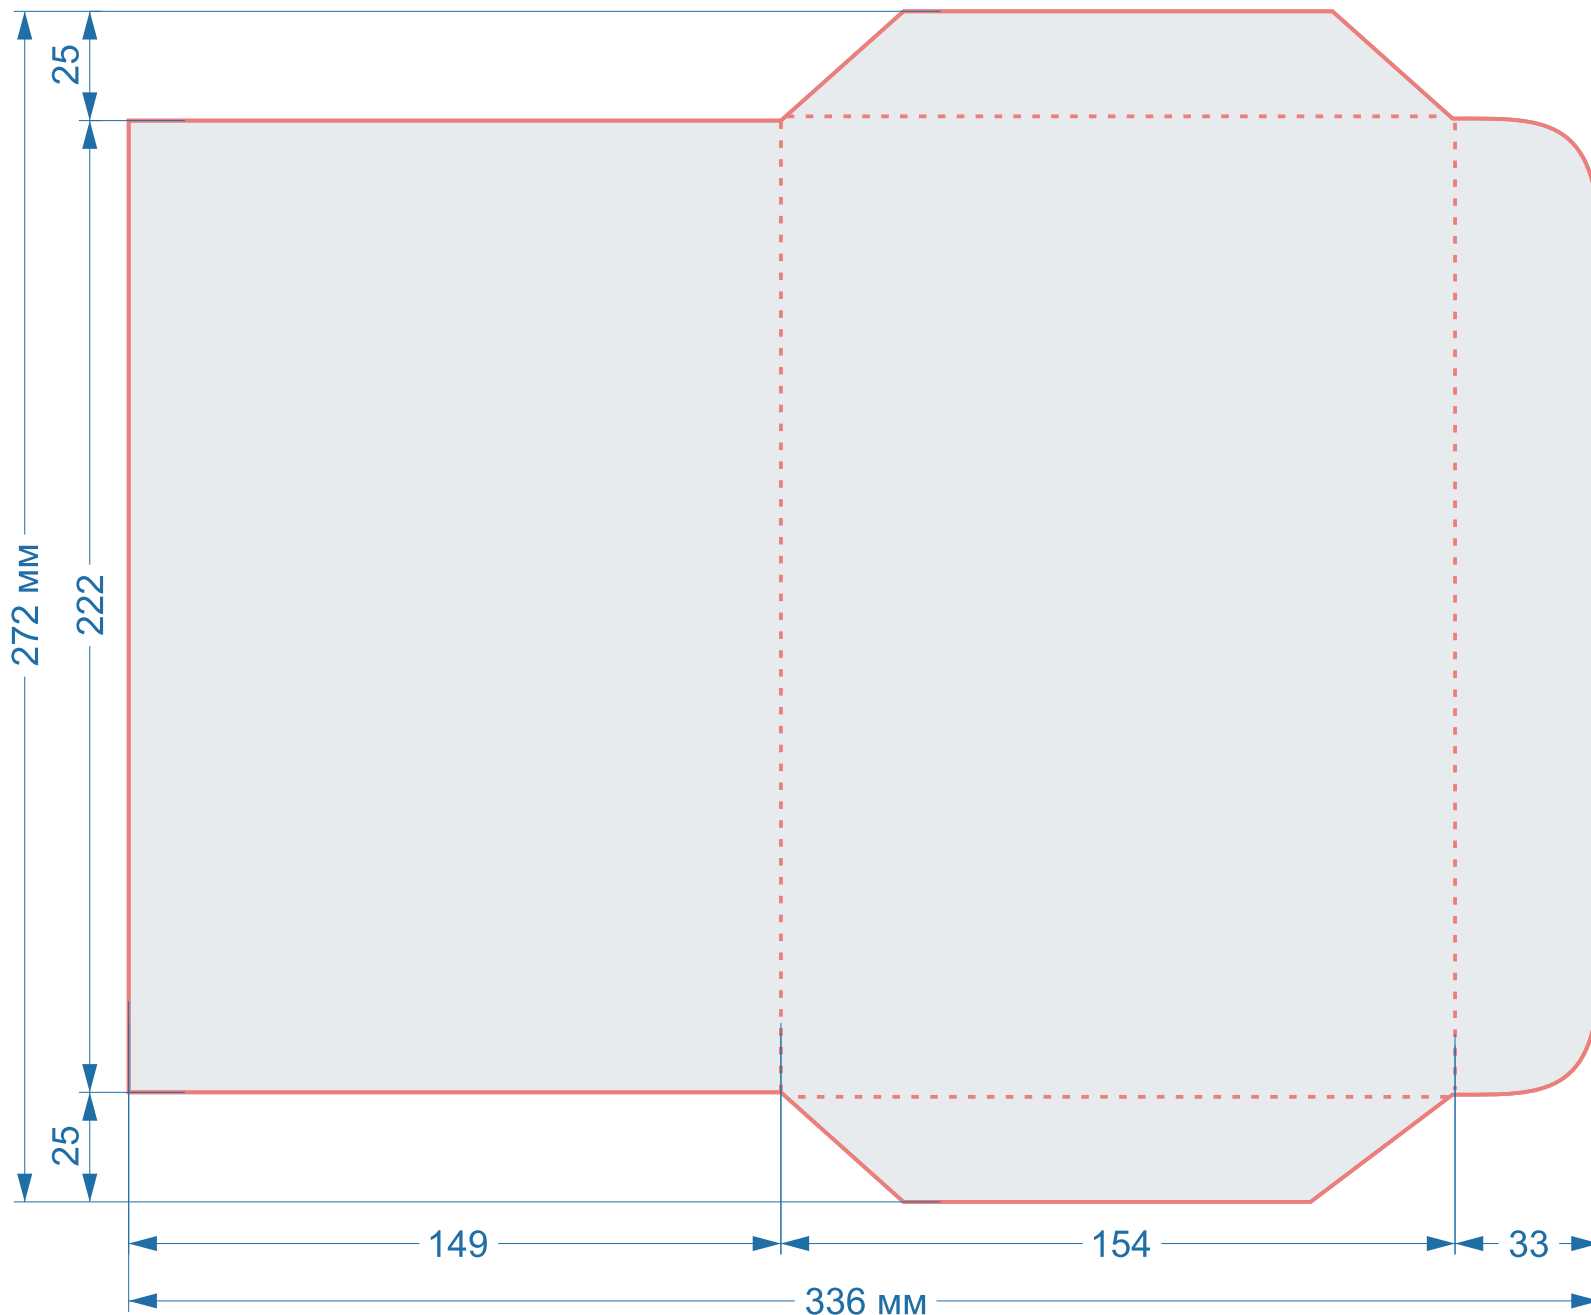

размер 1 изделия
272x336 мм

в сложенном виде
222x154 мм