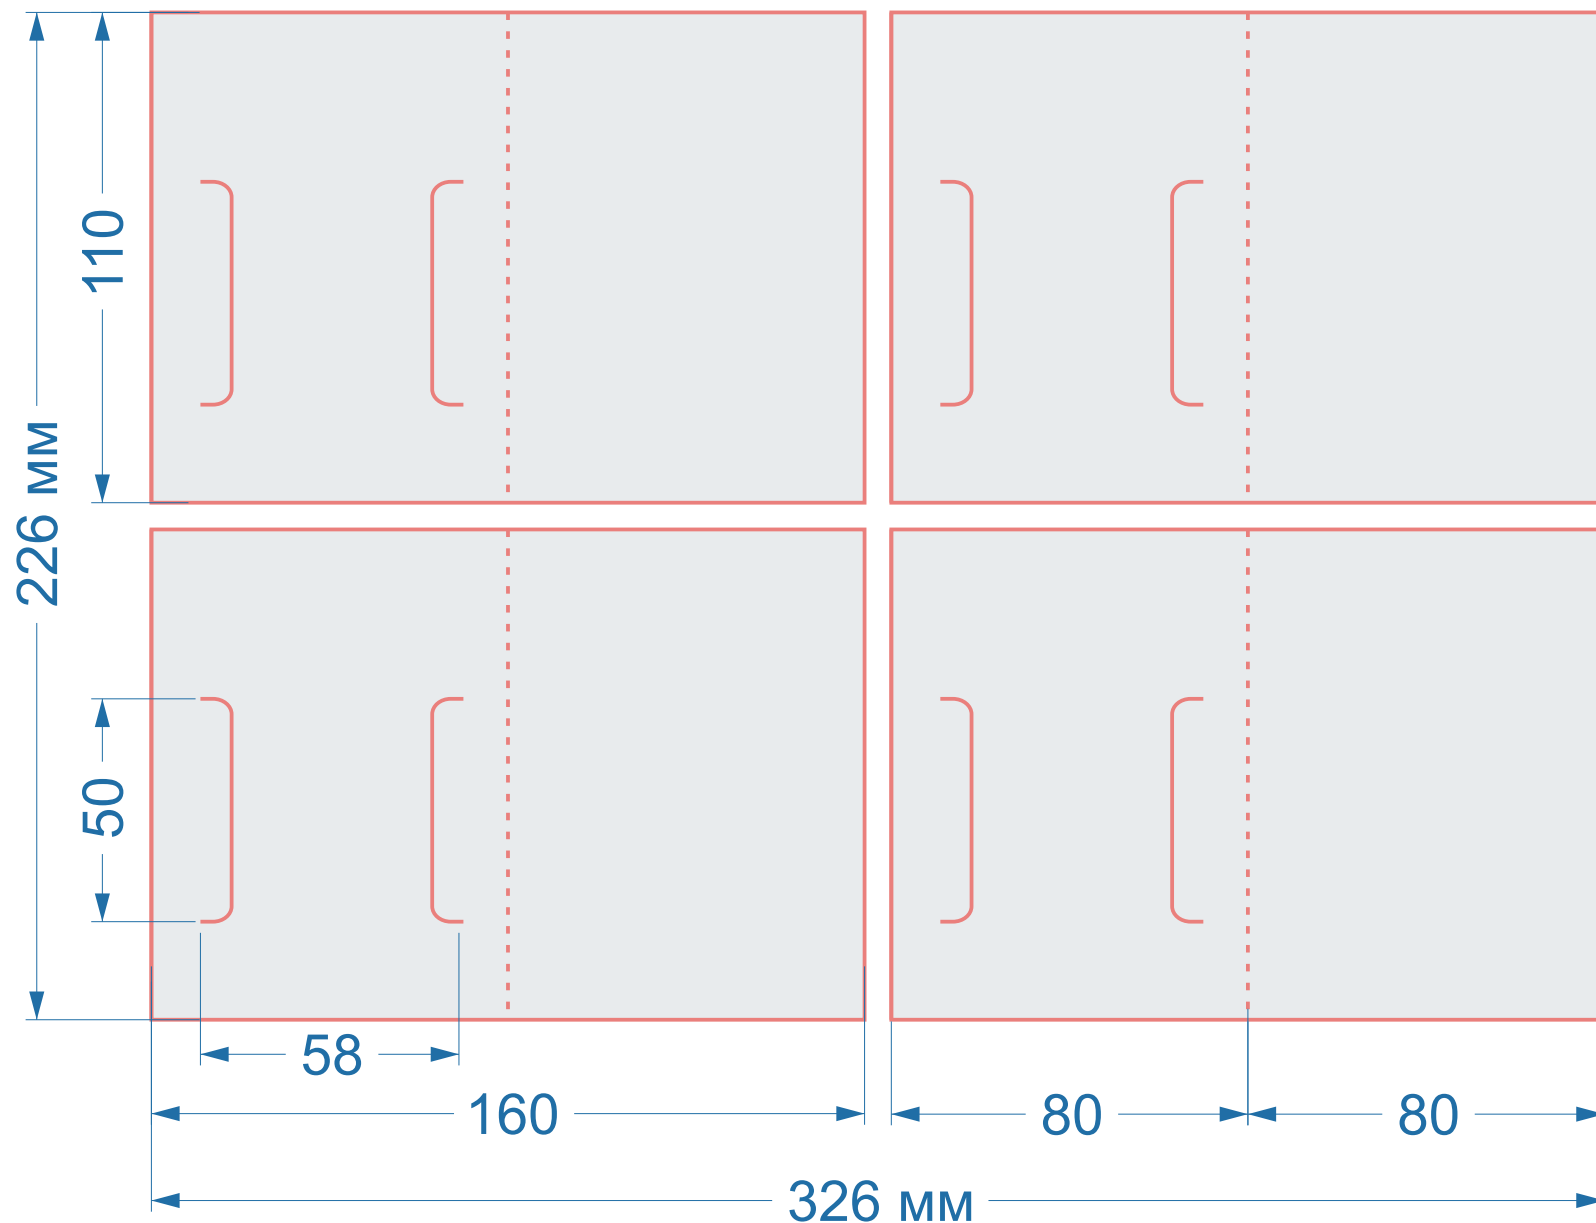

Для данной формы
рекомендуемый размер
вкладыша 86x54 мм

размер 1 изделия
110x160 мм

в сложенном виде
110x80 мм