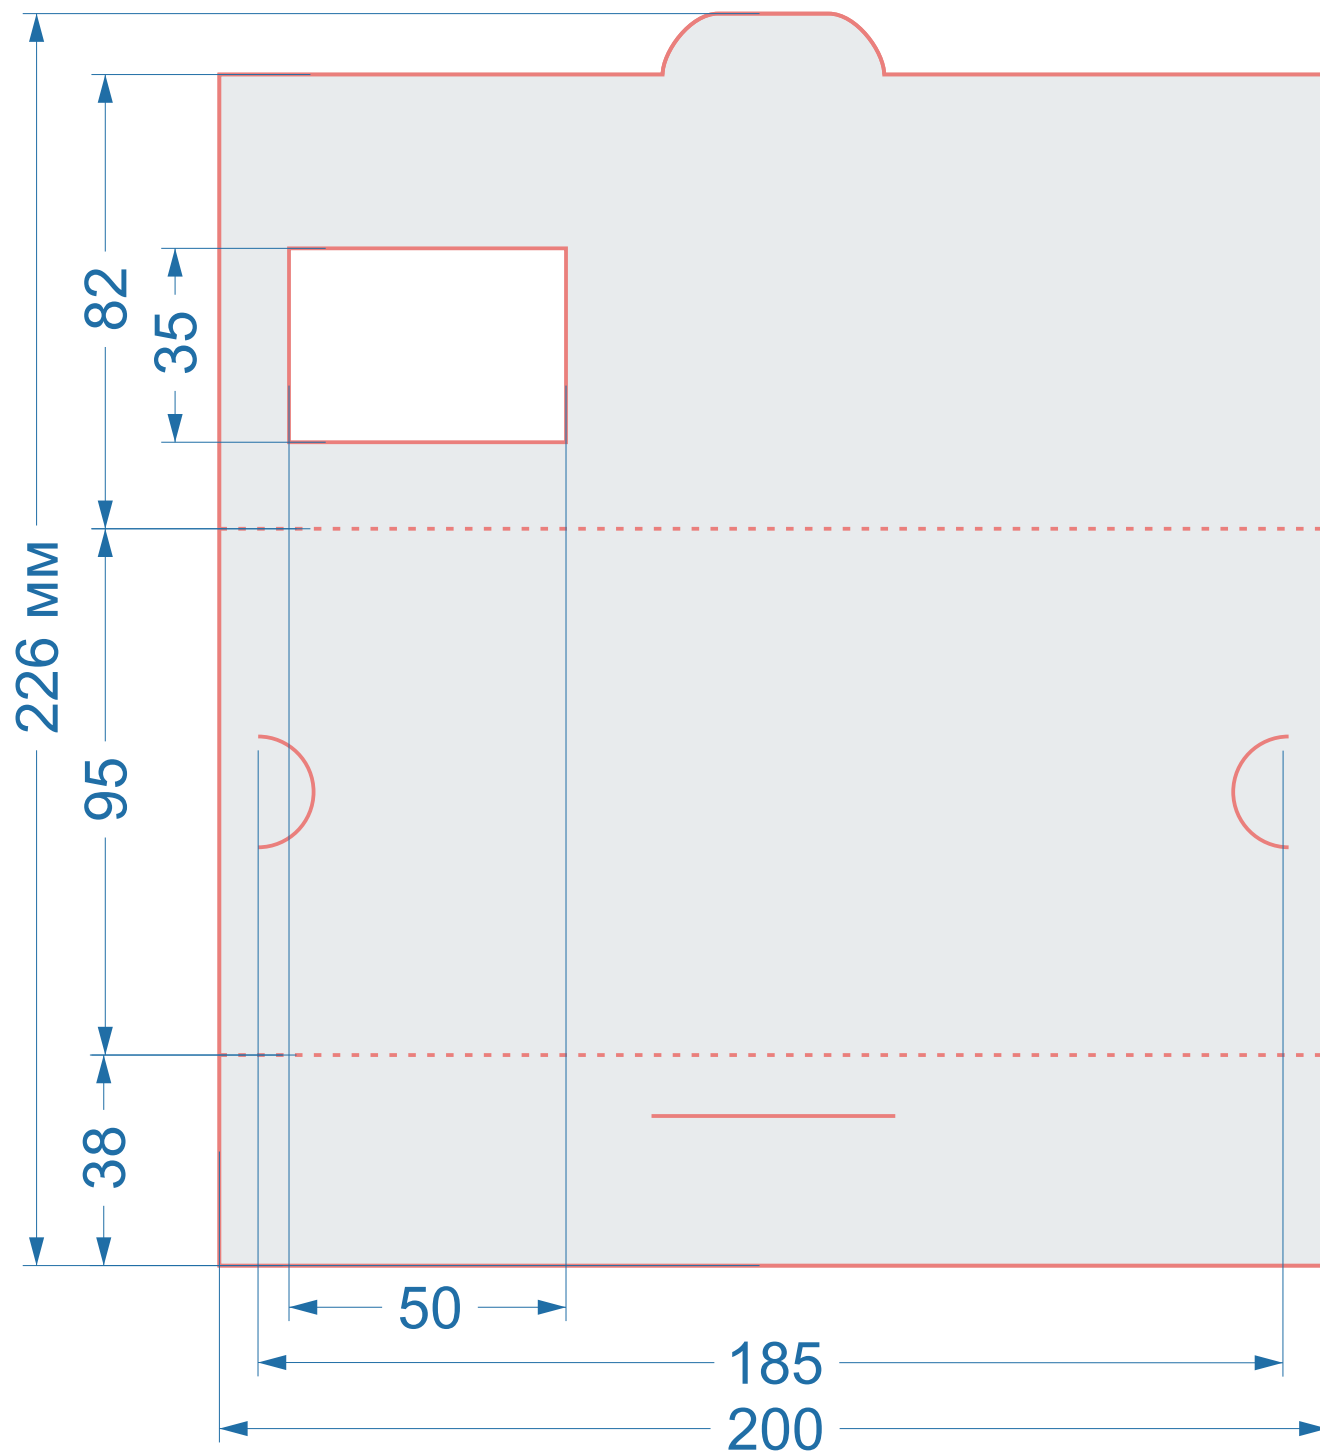

размер 1 изделия
105x372 мм

в сложенном виде
105x160 мм

Конверты,
картхолдеры

Форма Ч050
(307)

размер 1 изделия

148x275 мм

Конверты,
картхолдеры

Форма Ч051 (410)

Конверты,
картхолдеры

Форма Ч167

Конверт E65

размер 1 изделия

255x249 мм

в сложенном виде

220x110 мм

Конверты,
картхолдеры

Форма Ч168

размер 1 изделия

332x224 мм

в сложенном виде

200x139 мм

Конверты,
картхолдеры

Форма Ч169

Для данной формы
рекомендуемый размер
вкладыша 184x80 мм.

размер 1 изделия
200x226 мм

в сложенном виде
200x95 мм

Конверты,
картхолдеры

Форма Ч172

размер 1 изделия

185x90 мм

в сложенном виде

185x40 мм