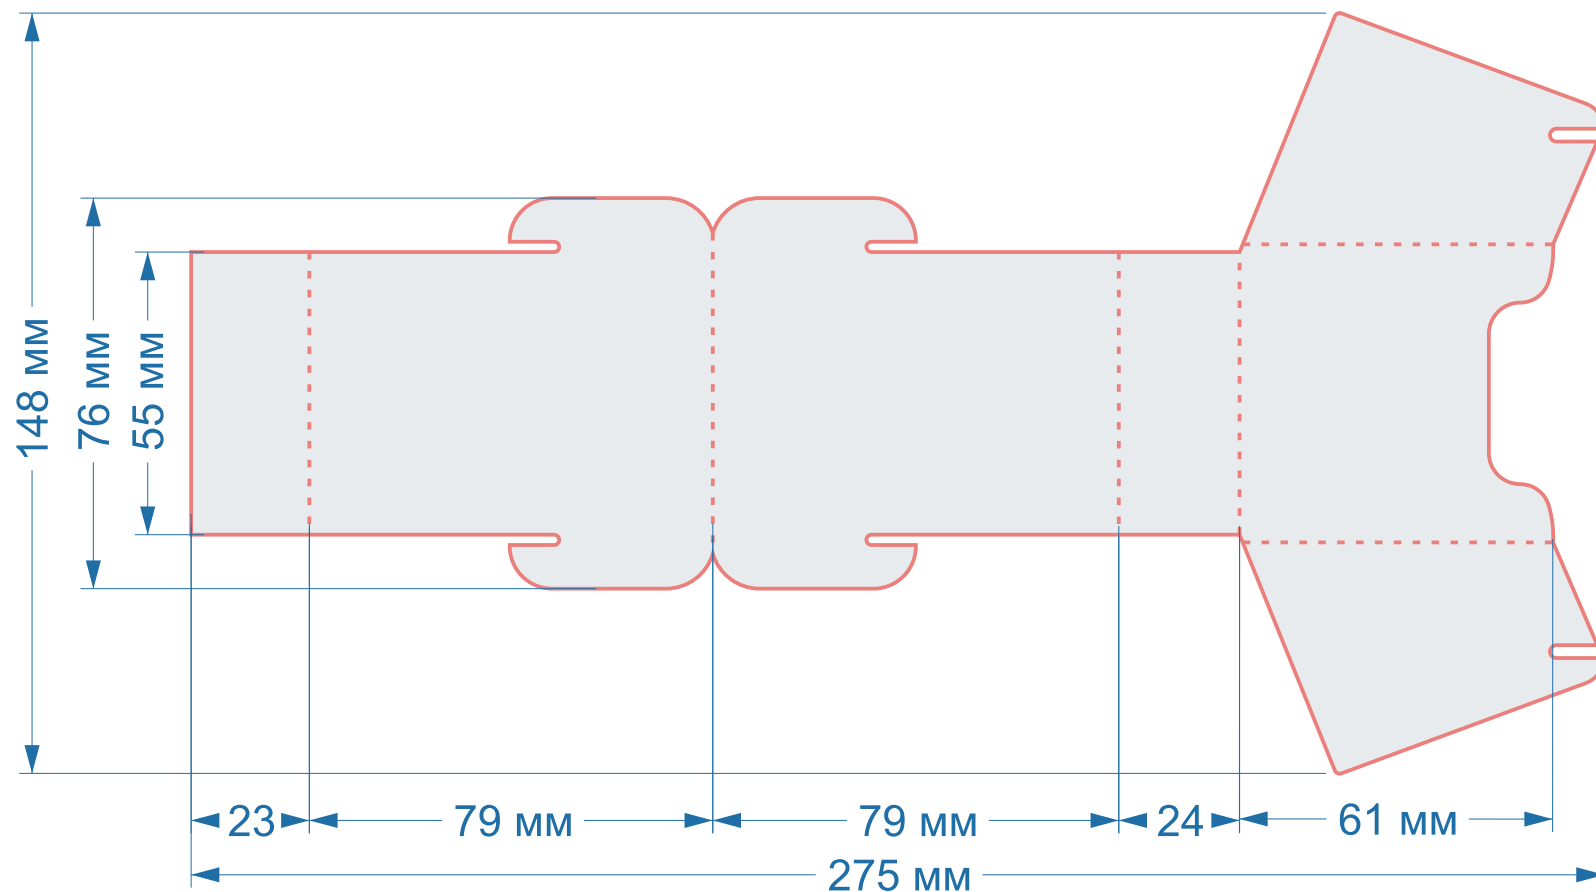

Форма Ч015
(1349)

размер 1 изделия
158x223 мм

в сложенном виде
79x110 мм

Конверты,
картхолдеры

Форма Ч018
(1393)

Подходит для визиток
90x50 мм

размер 1 изделия
161x202 мм

в сложенном виде
92x51x36 мм

размер 1 изделия
210x280 мм

в сложенном виде
210x100 мм

Конверты,
картхолдеры

Форма Ч025
(1513)

размер 1 изделия
206x191 мм

в сложенном виде
92x192 мм

Конверты,
картхолдеры

Форма Ч026
(1607)

размер 1 изделия
105x372 мм

в сложенном виде
105x160 мм

Конверты,
картхолдеры

Форма Ч050
(307)

размер 1 изделия

148x275 мм

Конверты,
картхолдеры

Форма Ч051 (410)

размер 1 изделия

142x340 мм

в сложенном виде

125x125 мм

Конверты,
картхолдеры

Форма Ч052
(420)

размер 1 изделия

448x98 мм