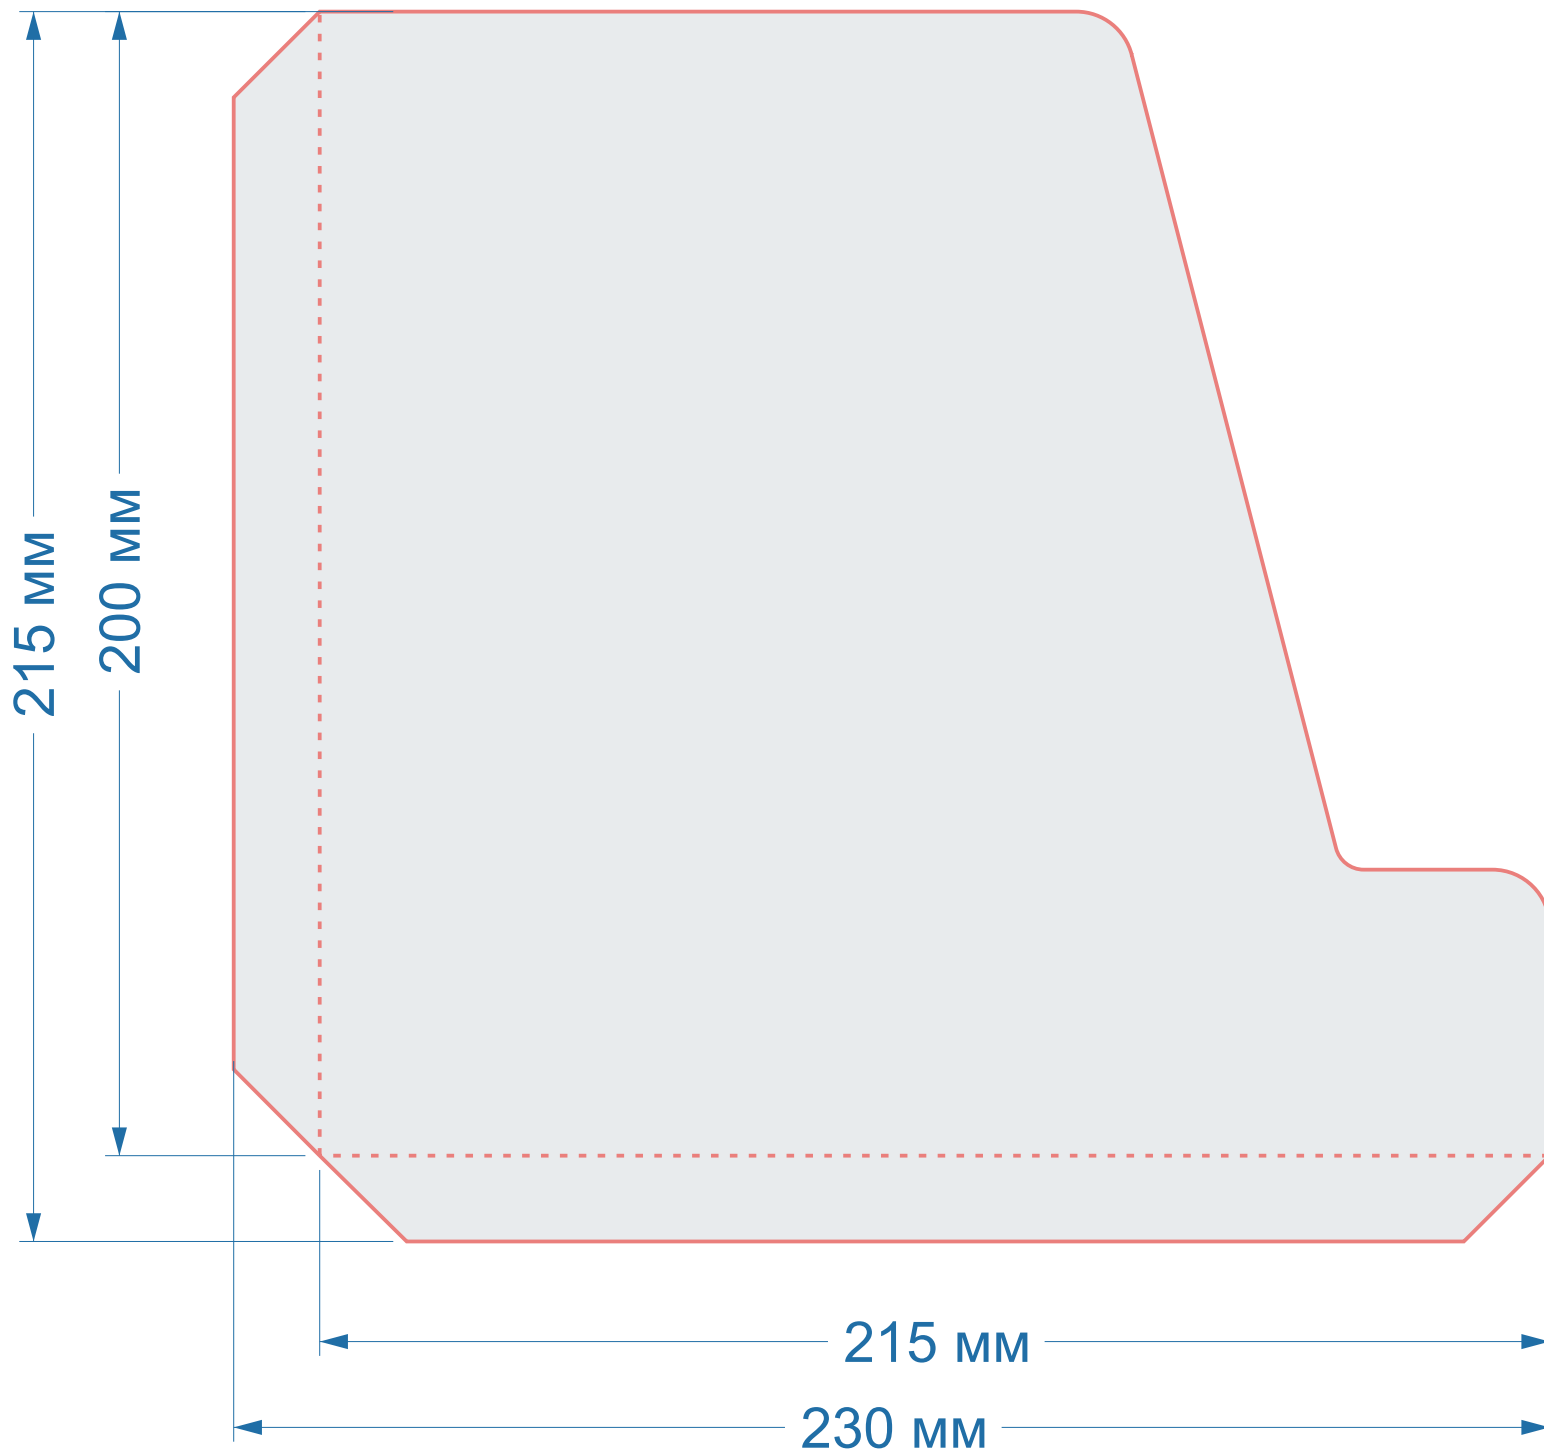

Конверты,
картхолдеры

Форма Ч182

размер 1 изделия
160x272 мм

в сложенном виде
124x126 мм

Клапаны

Форма Ч080

размер 1 изделия
230x215 мм

в сложенном виде
215x200 мм