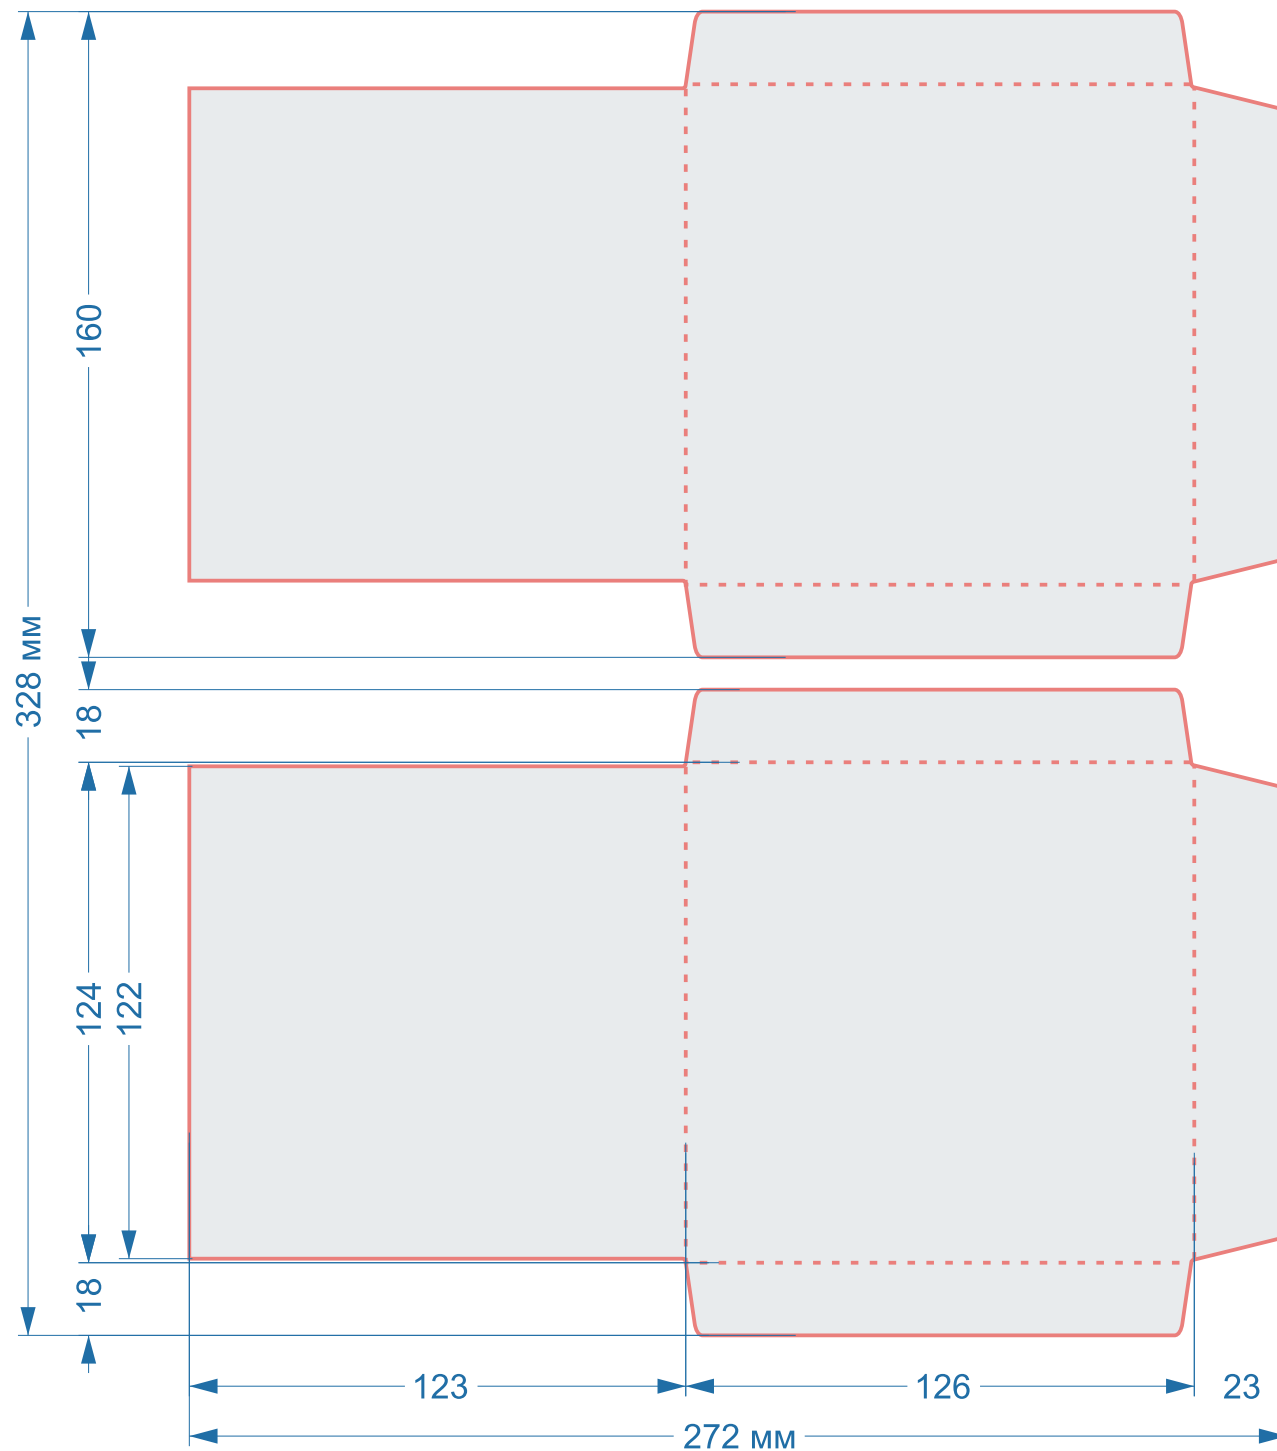

Форма Ч015
(1349)

размер 1 изделия
158x223 мм

в сложенном виде
79x110 мм

Конверты,
картхолдеры

Форма Ч018
(1393)

Подходит для визиток
90x50 мм

размер 1 изделия
161x202 мм

в сложенном виде
92x51x36 мм

размер 1 изделия
200x226 мм

в сложенном виде
200x95 мм

Конверты,
картхолдеры

Форма Ч172

размер 1 изделия

185x90 мм

в сложенном виде

185x40 мм

Конверты,
картхолдеры

Форма Ч182

размер 1 изделия
160x272 мм

в сложенном виде
124x126 мм

Клапаны

Форма Ч080

размер 1 изделия
230x215 мм

в сложенном виде
215x200 мм

Клапаны

Форма Ч174

размер 1 изделия

237x74 мм