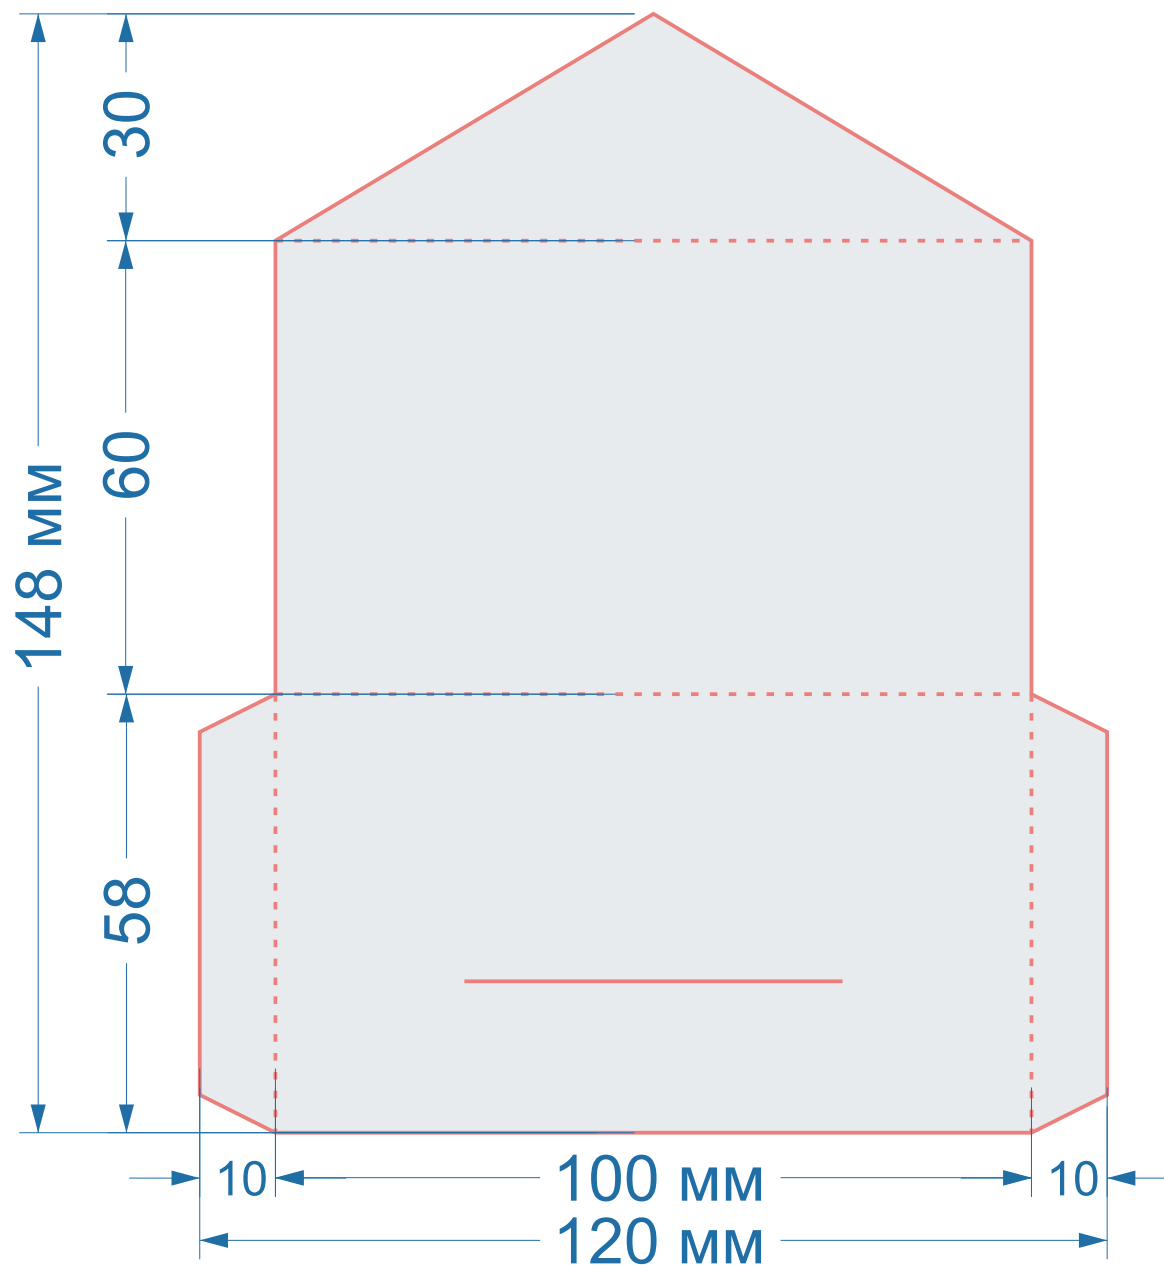

размер 1 изделия
120x148 мм

в сложенном виде
100x60 мм