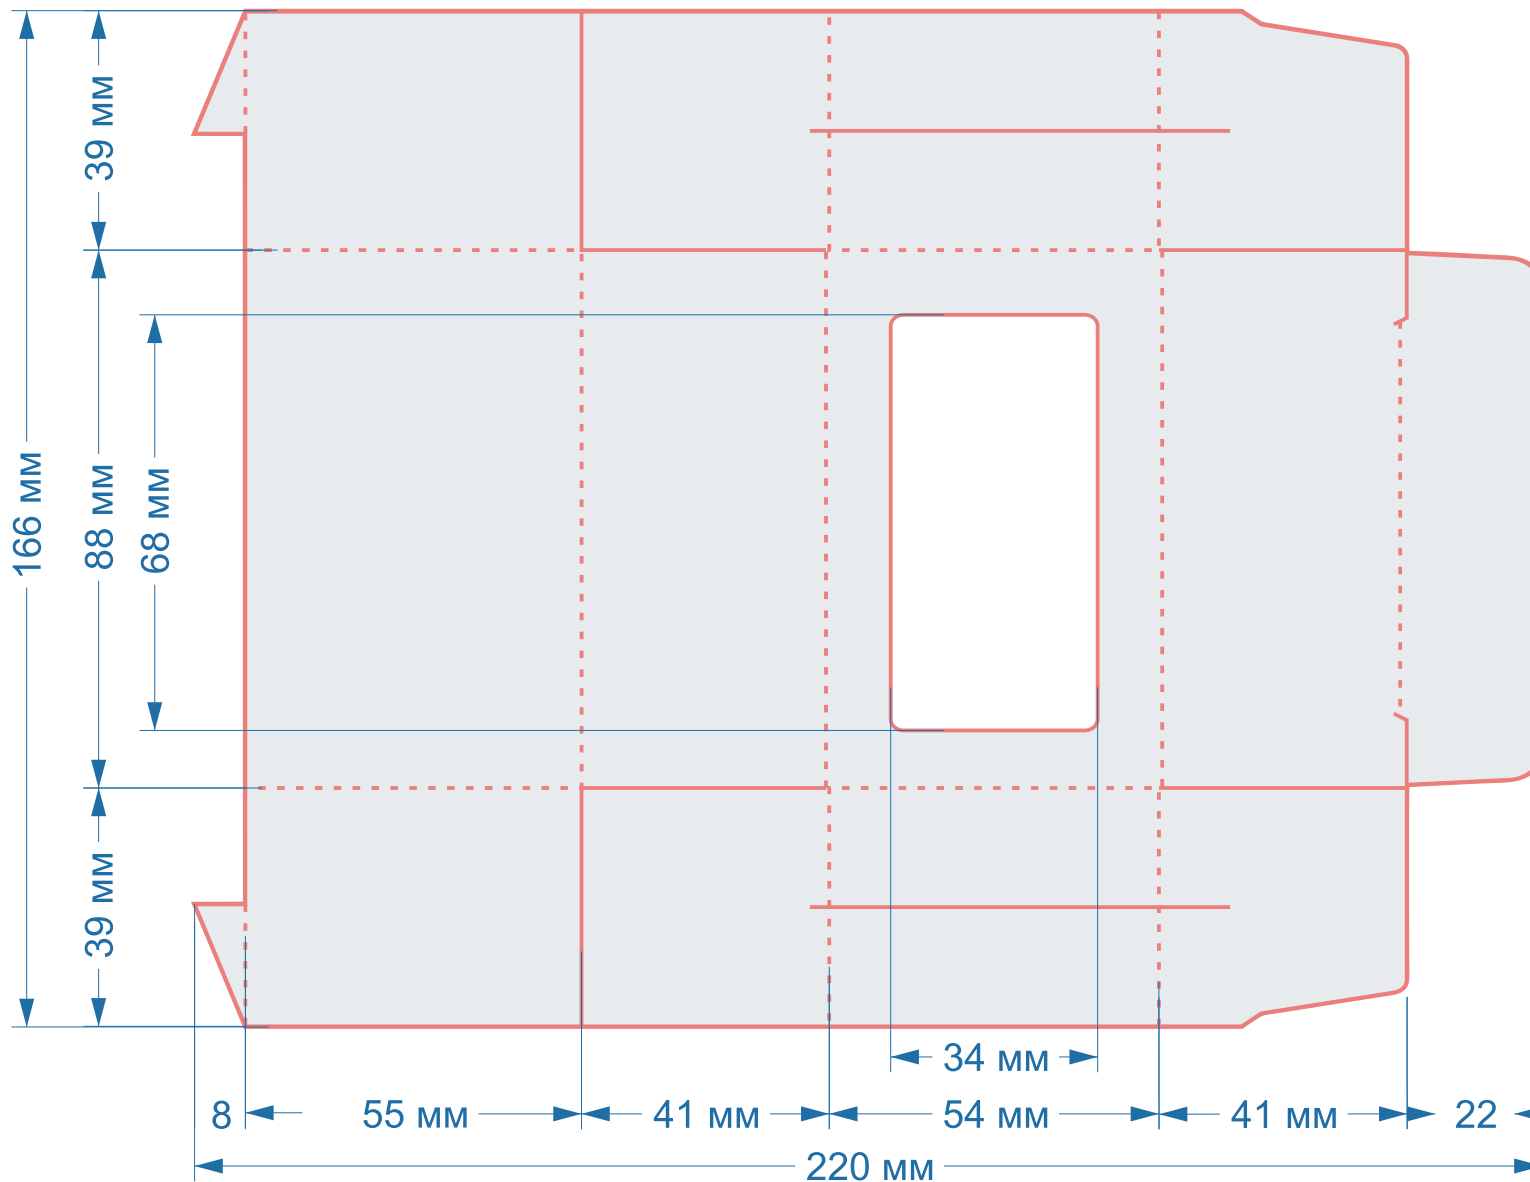

Форма Ч015
(1349)

размер 1 изделия
158x223 мм

в сложенном виде
79x110 мм

Конверты,
картхолдеры

Форма Ч018
(1393)

Подходит для визиток
90x50 мм

размер 1 изделия
161x202 мм

в сложенном виде
92x51x36 мм

Конверты, картхолдеры

Форма Ч019 (1645)

Подходит для визиток
и пластиковых карт
85x55 мм

размер 1 изделия
166x220 мм

в сложенном виде
88x54x41 мм

Конверты, картхолдеры

Форма Ч024 (1502)

Подходит для визиток
и пластиковых карт
85x55

размер 1 изделия
210x280 мм

в сложенном виде
210x100 мм

Конверты,
картхолдеры

Форма Ч025
(1513)

размер 1 изделия
206x191 мм

в сложенном виде
92x192 мм

Конверты,
картхолдеры

Форма Ч026
(1607)