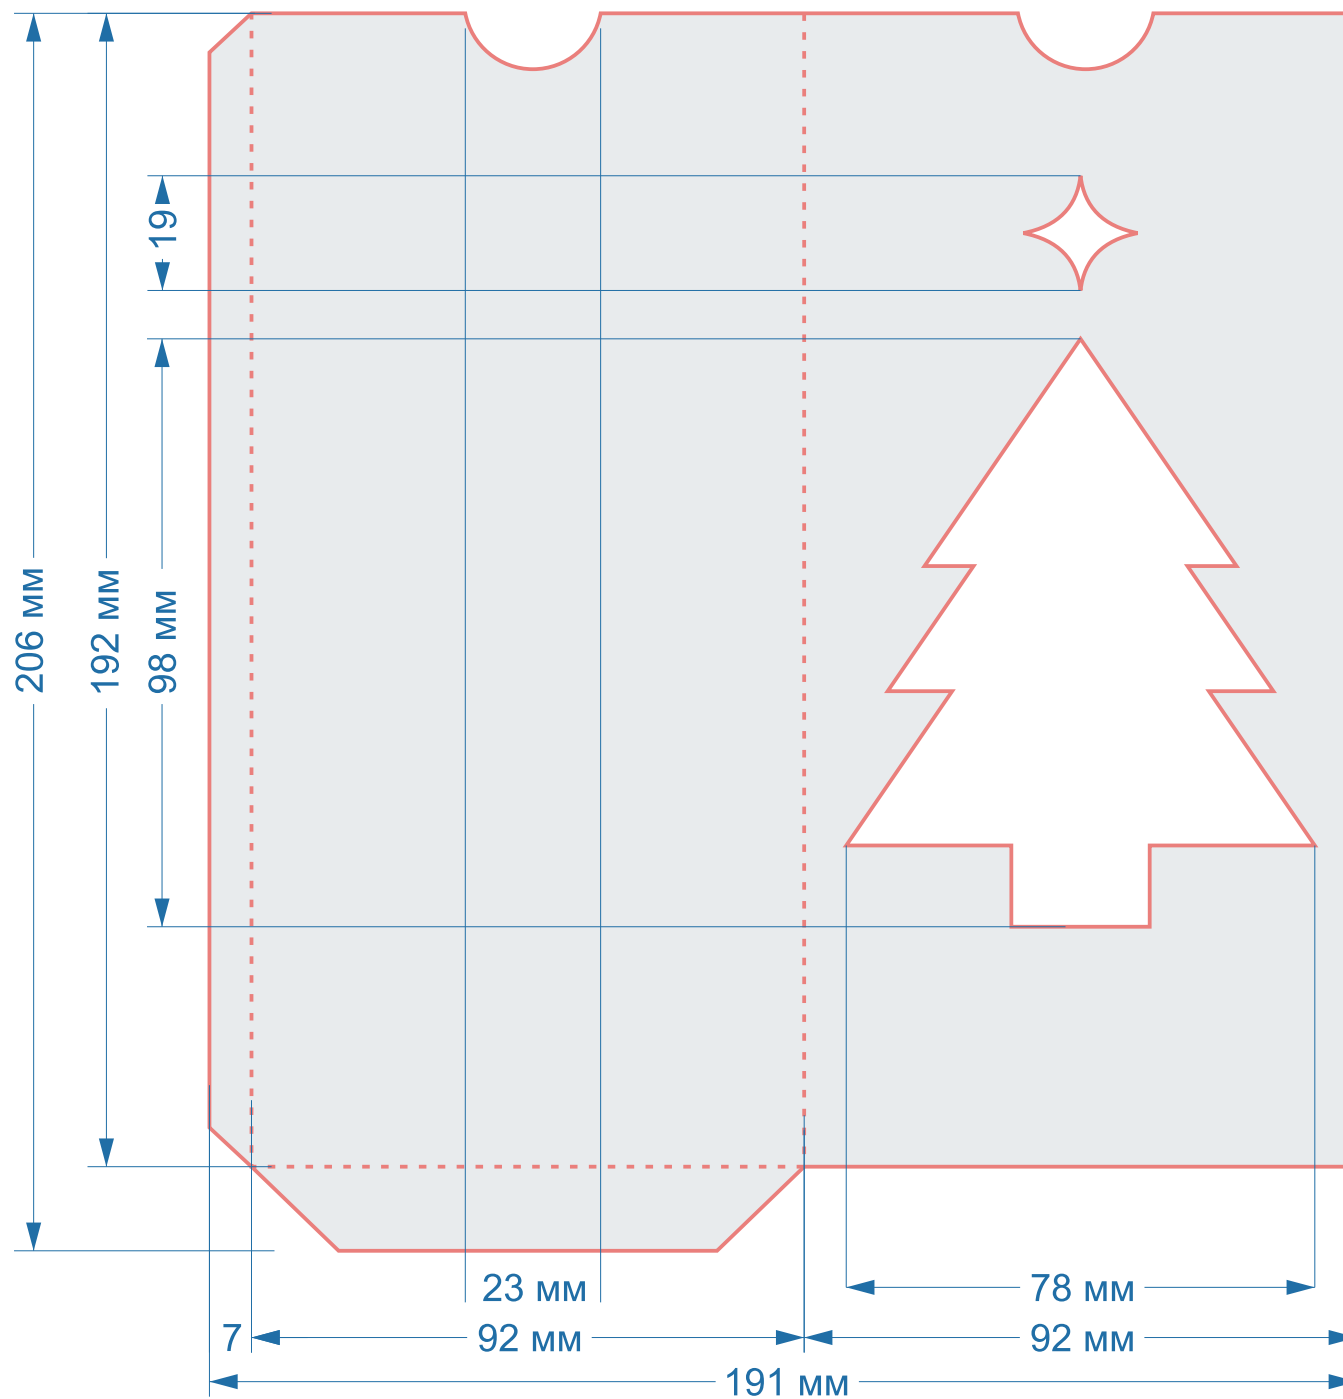

размер 1 изделия
210x280 мм

в сложенном виде
210x100 мм

Конверты,
картхолдеры

Форма Ч025
(1513)

размер 1 изделия
206x191 мм

в сложенном виде
92x192 мм

Конверты,
картхолдеры

Форма Ч026
(1607)

размер 1 изделия
105x372 мм

в сложенном виде
105x160 мм

Конверты,
картхолдеры

Форма Ч050
(307)

размер 1 изделия

148x275 мм

Конверты,
картхолдеры

Форма Ч051 (410)

размер 1 изделия

142x340 мм

в сложенном виде

125x125 мм

Конверты,
картхолдеры

Форма Ч052
(420)

размер 1 изделия

448x98 мм