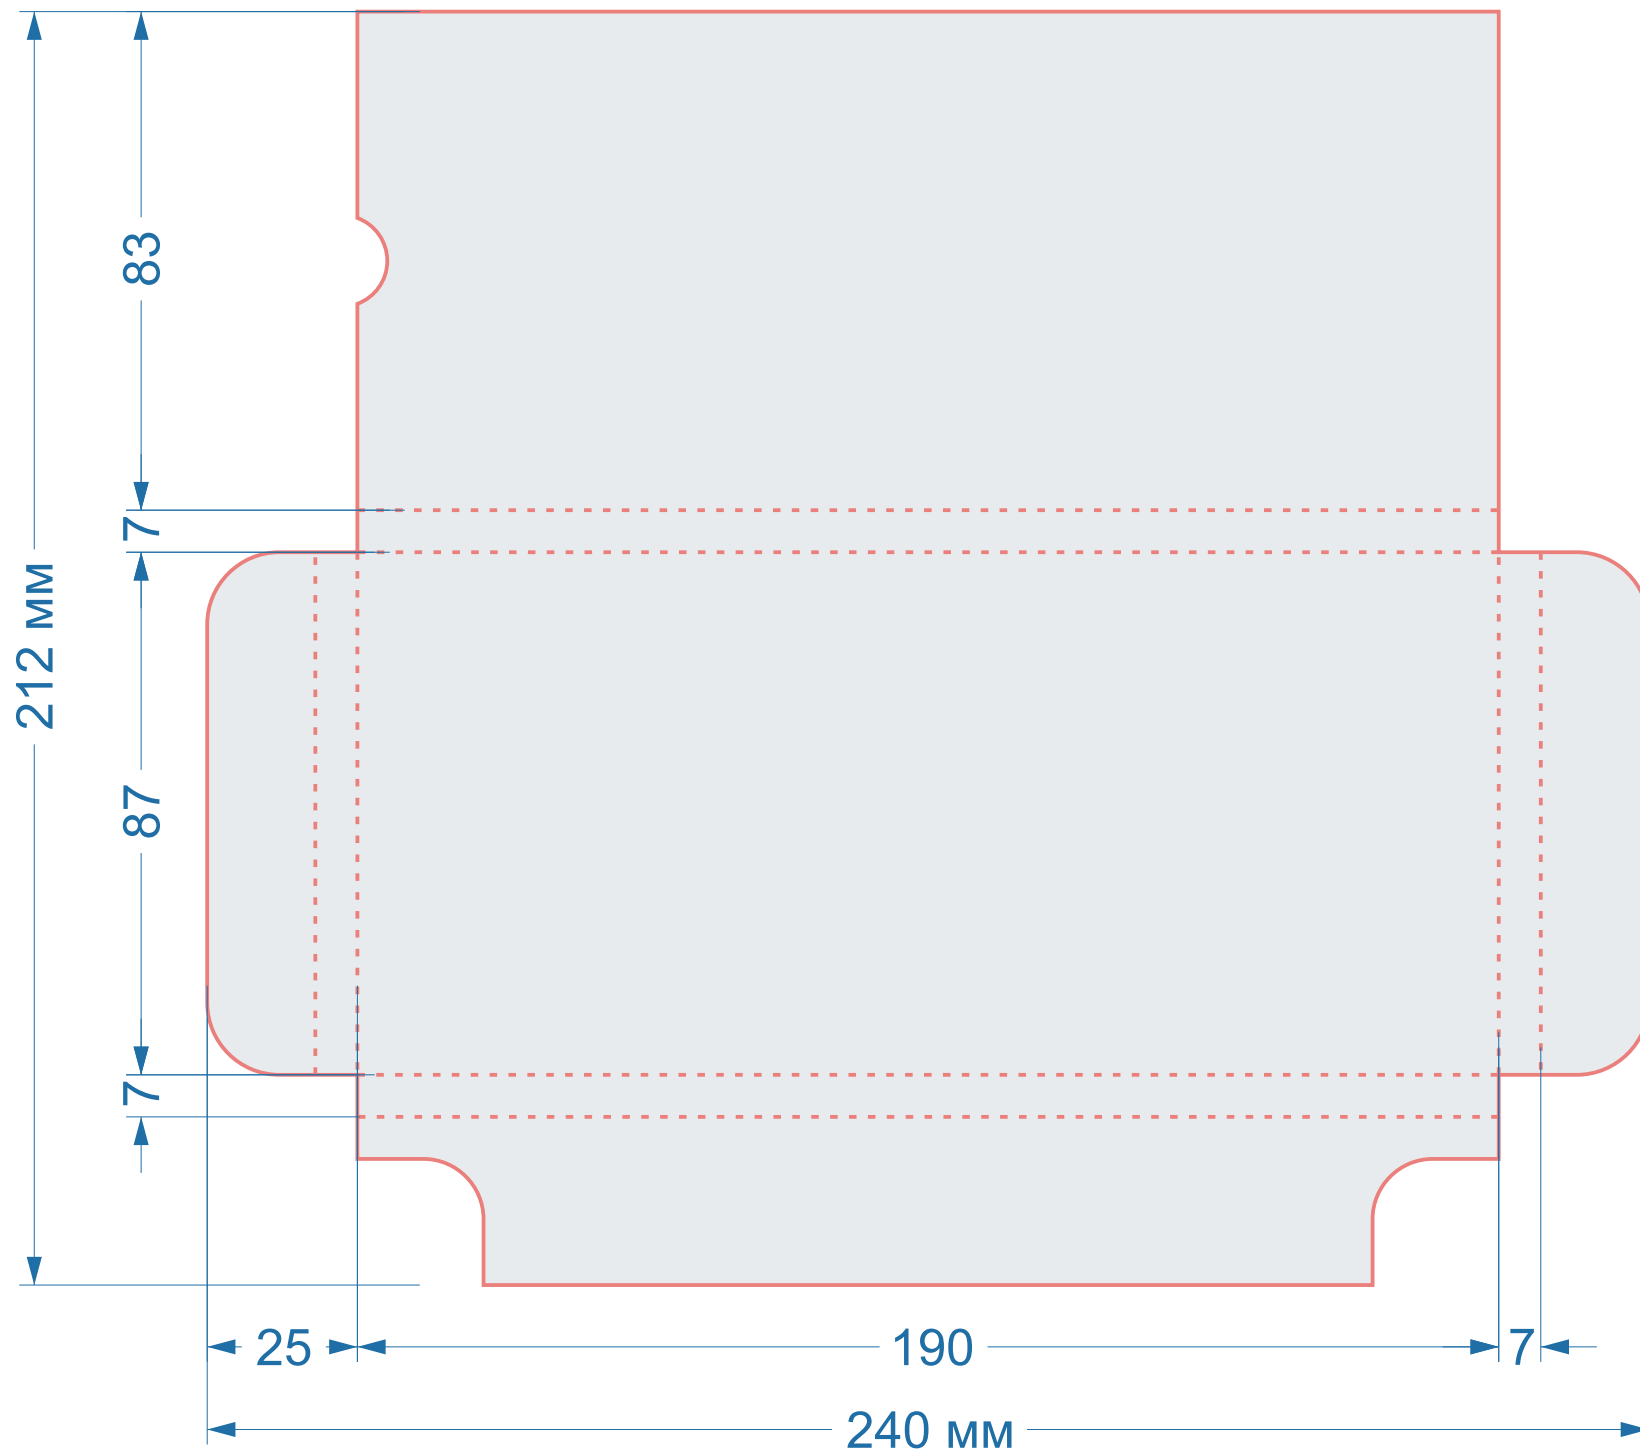

размер 1 изделия
105x372 мм

в сложенном виде
105x160 мм

Конверты,
картхолдеры

Форма Ч050
(307)

размер 1 изделия

148x275 мм

Конверты,
картхолдеры

Форма Ч051 (410)

размер 1 изделия

142x340 мм

в сложенном виде

125x125 мм

Конверты,
картхолдеры

Форма Ч052
(420)

размер 1 изделия

448x98 мм

в сложенном виде

90x60 мм

Конверты,
картхолдеры

Форма Ч118

размер 1 изделия
240x212 мм

в сложенном виде
190x87 мм

Конверты,
картхолдеры

Форма Ч132
(1765)

размер 1 изделия
130x130 мм

в сложенном виде
130x65 мм

Конверты,
картхолдеры

Форма Ч133
(1841)

размер 1 изделия
125x271 мм

в сложенном виде
105x65 мм

Конверты,
картхолдеры

Форма Ч137
(2042)