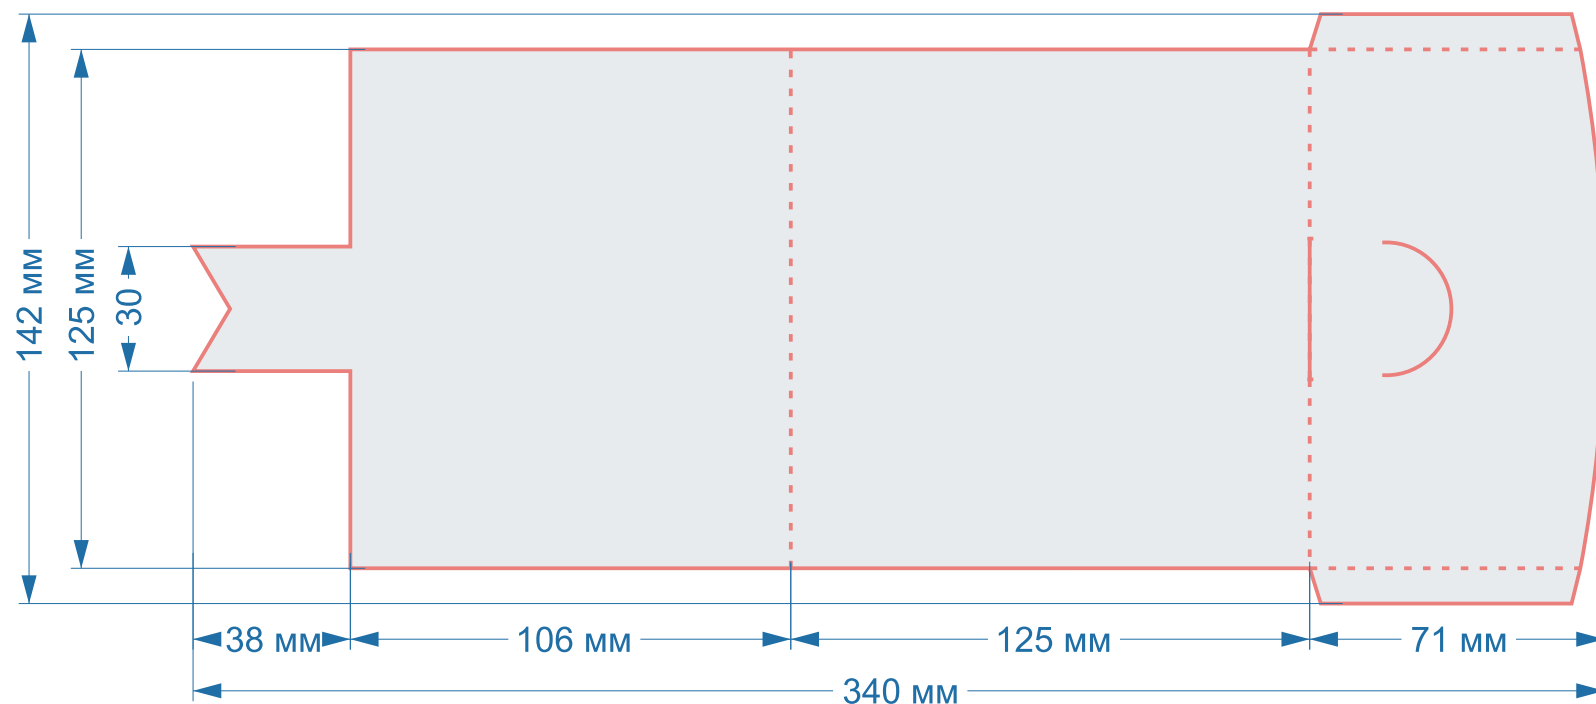

размер 1 изделия
105x372 мм

в сложенном виде
105x160 мм

Конверты,
картхолдеры

Форма Ч050
(307)

размер 1 изделия

148x275 мм

Конверты,
картхолдеры

Форма Ч051 (410)

размер 1 изделия

142x340 мм

в сложенном виде

125x125 мм

Конверты,
картхолдеры

Форма Ч052
(420)

размер 1 изделия

448x98 мм