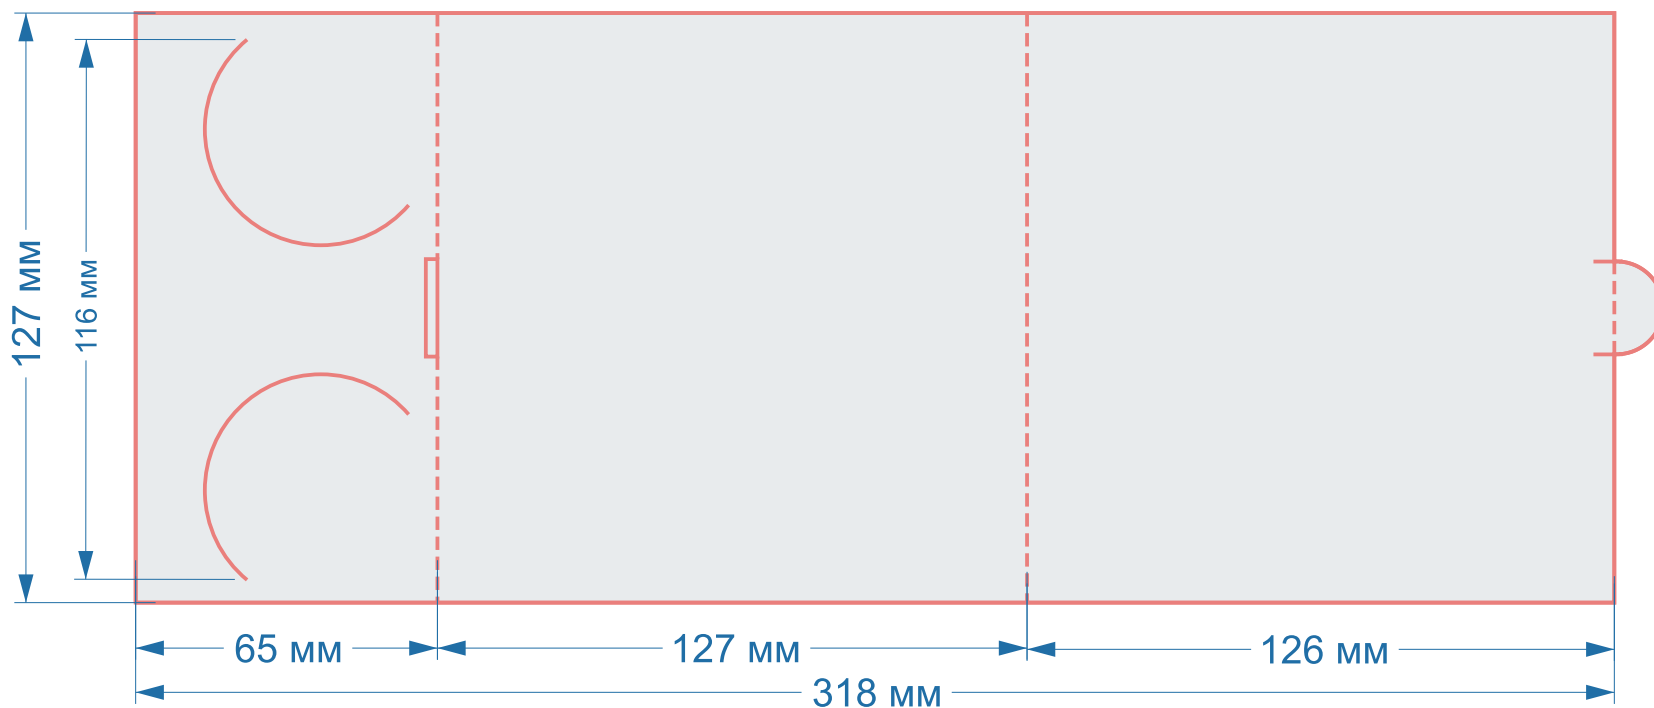

Конверты, картхолдеры

Форма Ч004 (1168)

с прорезями
для вкладыша или
пластиковой карты

размер 1 изделия

318x127 мм

в сложенном виде

127x127 мм

Конверты,
картхолдеры

Форма Ч011
(1233)

размер 1 изделия
184x106 мм

в сложенном виде
106x66 мм

Конверты,
картхолдеры

Форма Ч013
(1289)

размер 1 изделия
165x300 мм

в сложенном виде
125x125 мм

Конверты,
картхолдеры

Форма Ч015
(1349)

размер 1 изделия
158x223 мм

в сложенном виде
79x110 мм

Конверты,
картхолдеры

Форма Ч018
(1393)

Подходит для визиток
90x50 мм

размер 1 изделия
161x202 мм

в сложенном виде
92x51x36 мм

размер 1 изделия

142x340 мм

в сложенном виде

125x125 мм

Конверты,
картхолдеры

Форма Ч052
(420)

размер 1 изделия

448x98 мм