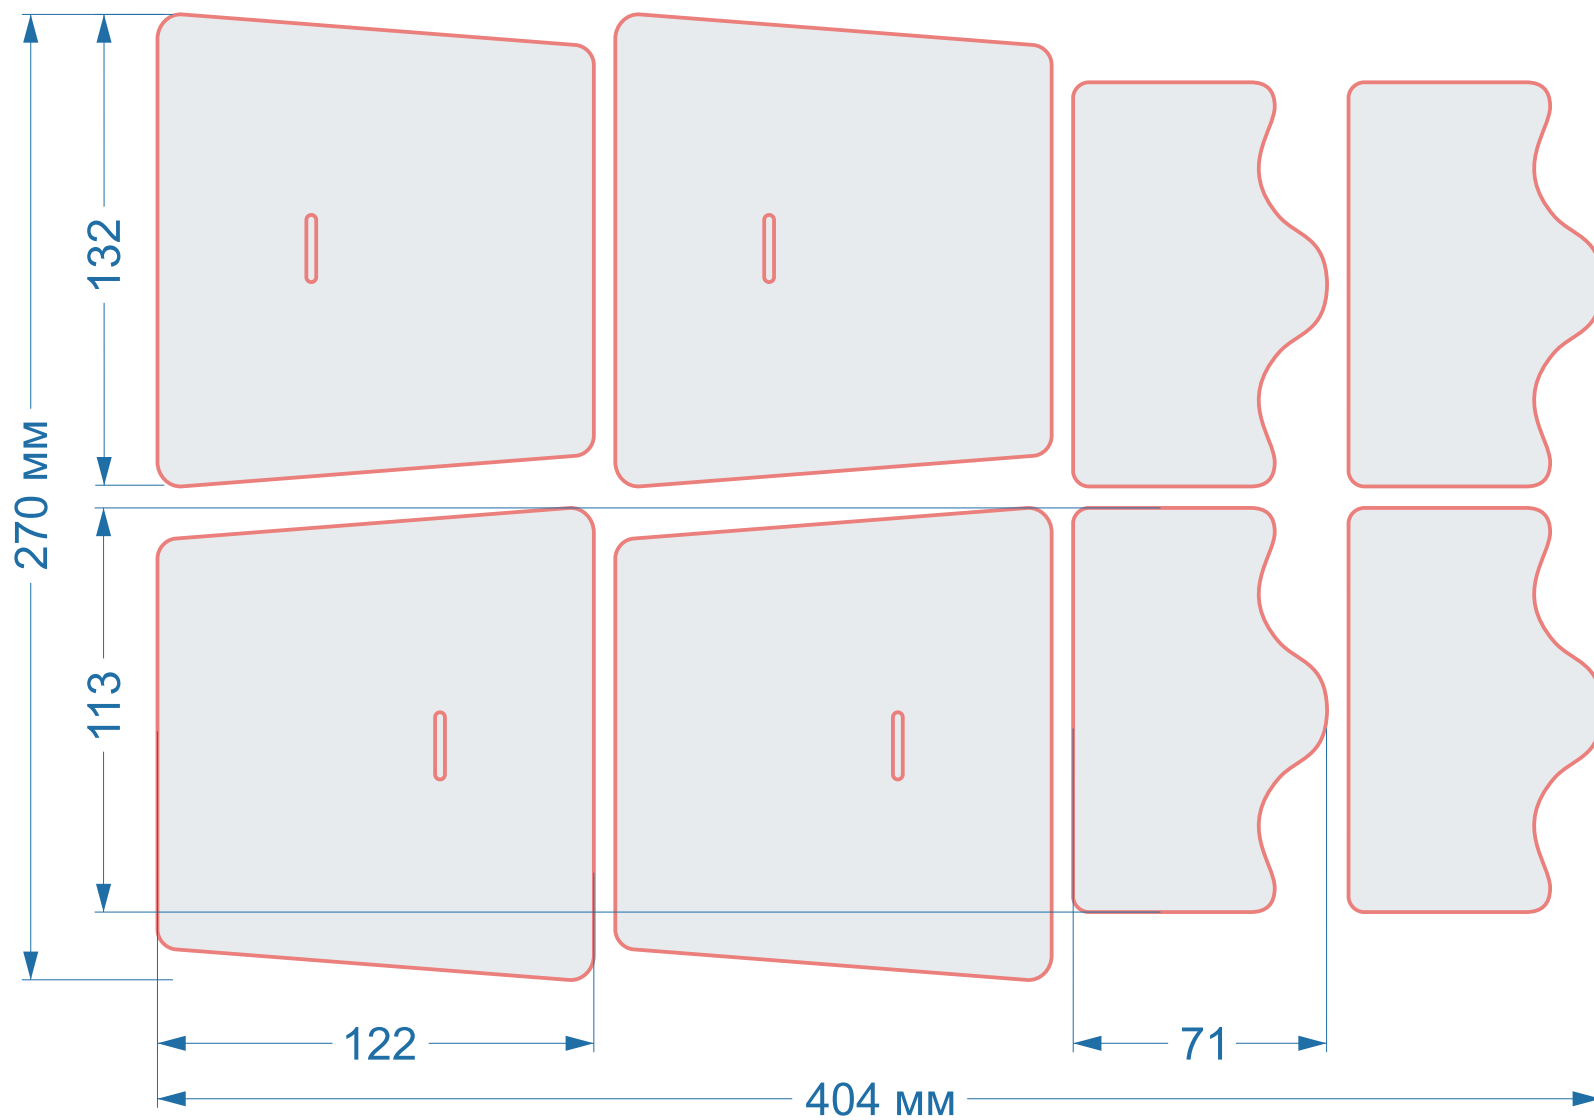

в сложенном виде
145x135 мм

Конверты,
картхолдеры

Форма Ч159

элементы формы Ч158

размер 1 изделия

113x122 мм

размер 2 изделия

113x71 мм

Конверты,
картхолдеры

Форма Ч167

Конверт E65

размер 1 изделия

255x249 мм

в сложенном виде

220x110 мм

Конверты,
картхолдеры