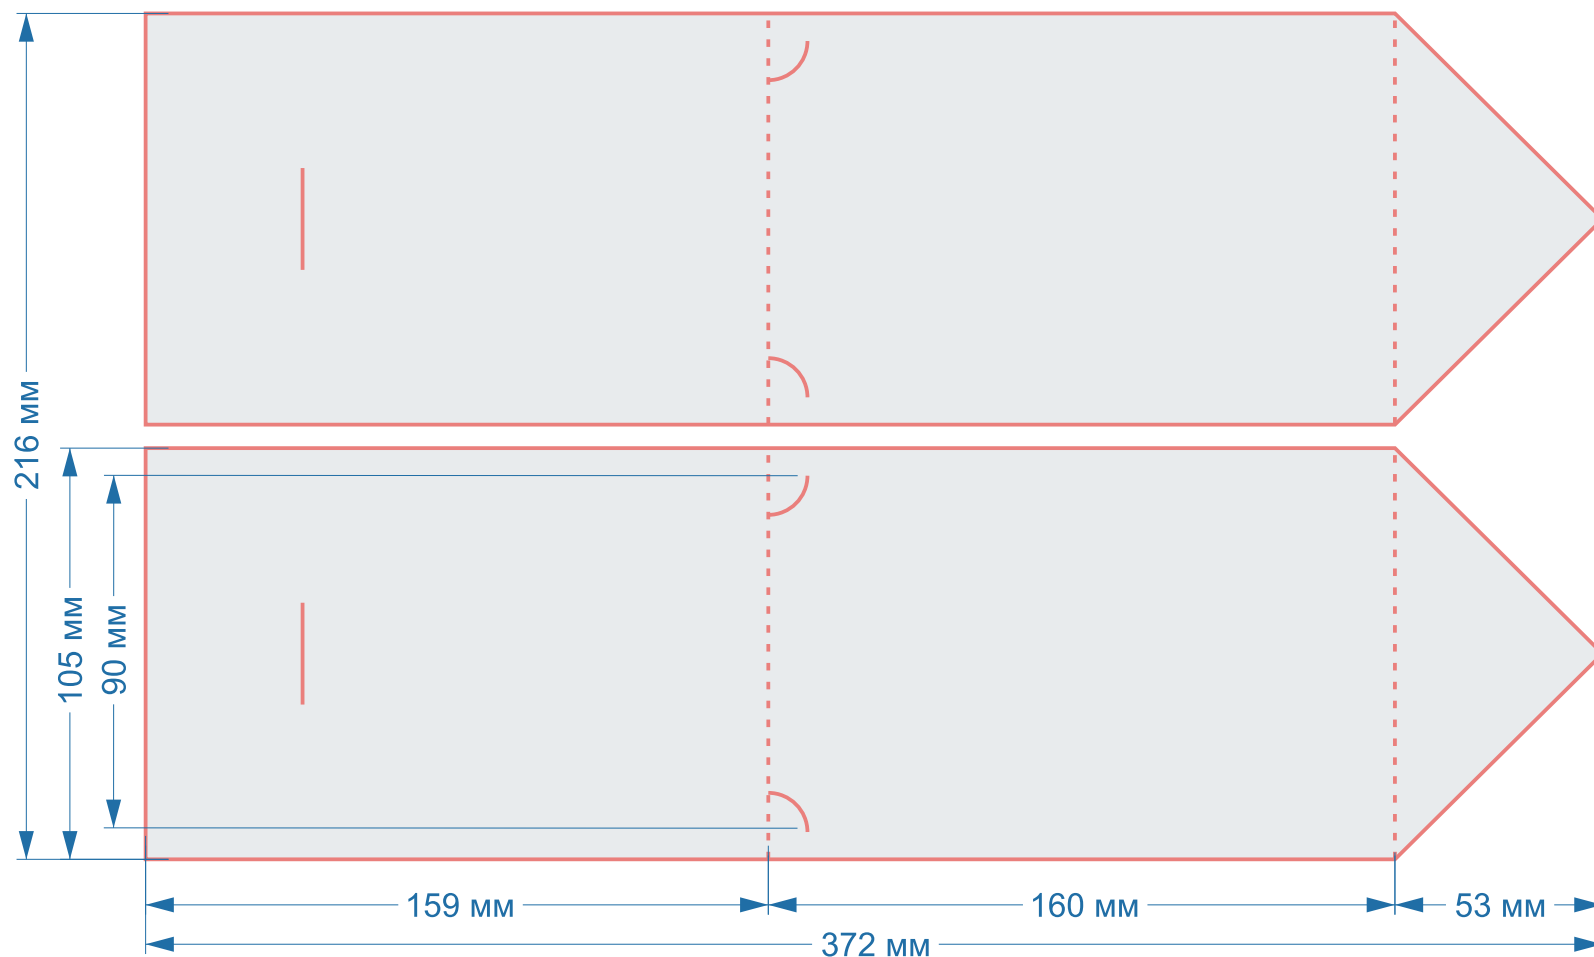

Форма Ч015
(1349)

размер 1 изделия
158x223 мм

в сложенном виде
79x110 мм

Конверты,
картхолдеры

Форма Ч018
(1393)

Подходит для визиток
90x50 мм

размер 1 изделия
161x202 мм

в сложенном виде
92x51x36 мм

размер 1 изделия
210x280 мм

в сложенном виде
210x100 мм

Конверты,
картхолдеры

Форма Ч025
(1513)

размер 1 изделия
206x191 мм

в сложенном виде
92x192 мм

Конверты,
картхолдеры

Форма Ч026
(1607)

размер 1 изделия
105x372 мм

в сложенном виде
105x160 мм

Конверты,
картхолдеры

Форма Ч050
(307)

размер 1 изделия

148x275 мм

Конверты,
картхолдеры

Форма Ч051 (410)

размер 1 изделия

142x340 мм

в сложенном виде

125x125 мм

Конверты,
картхолдеры

Форма Ч052
(420)

размер 1 изделия

448x98 мм