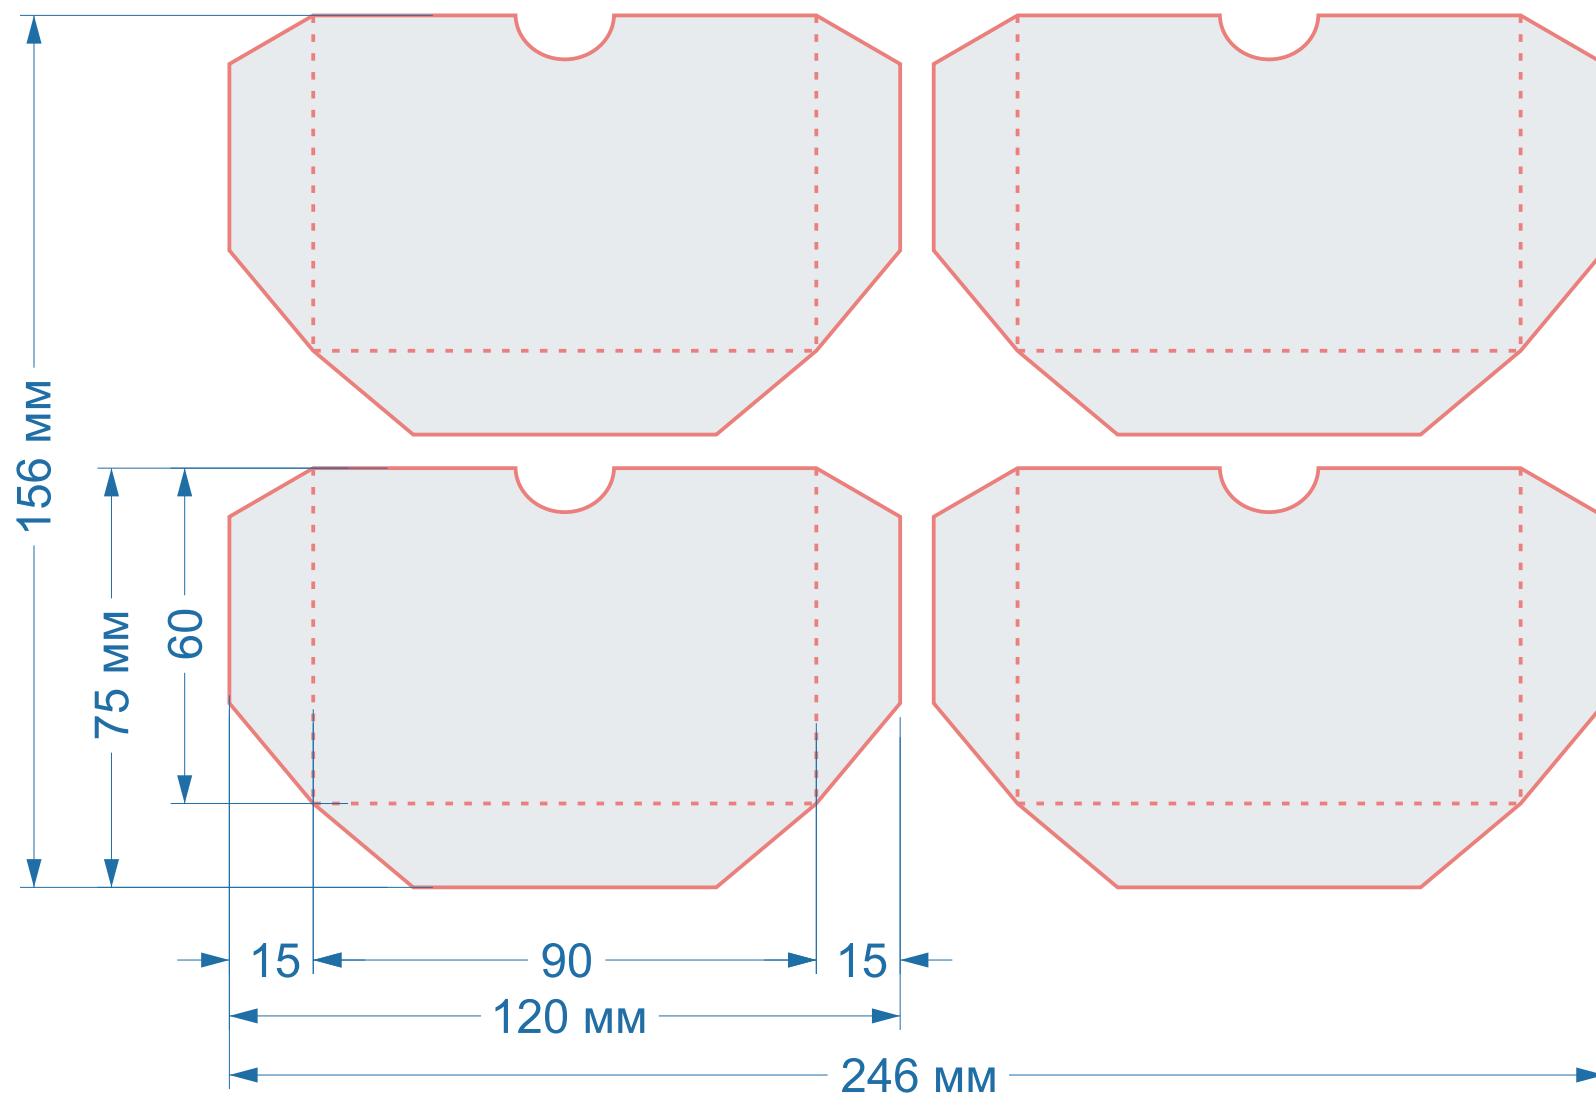

размер 1 изделия

187x152 мм

в сложенном виде

74x105 мм

Конверты,
картхолдеры

Форма Ч107

размер 1 изделия

120x75 мм

в сложенном виде

90x60 мм

Конверты,
картхолдеры

Форма Ч118

размер 1 изделия
240x212 мм

в сложенном виде
190x87 мм

Конверты,
картхолдеры

Форма Ч132
(1765)