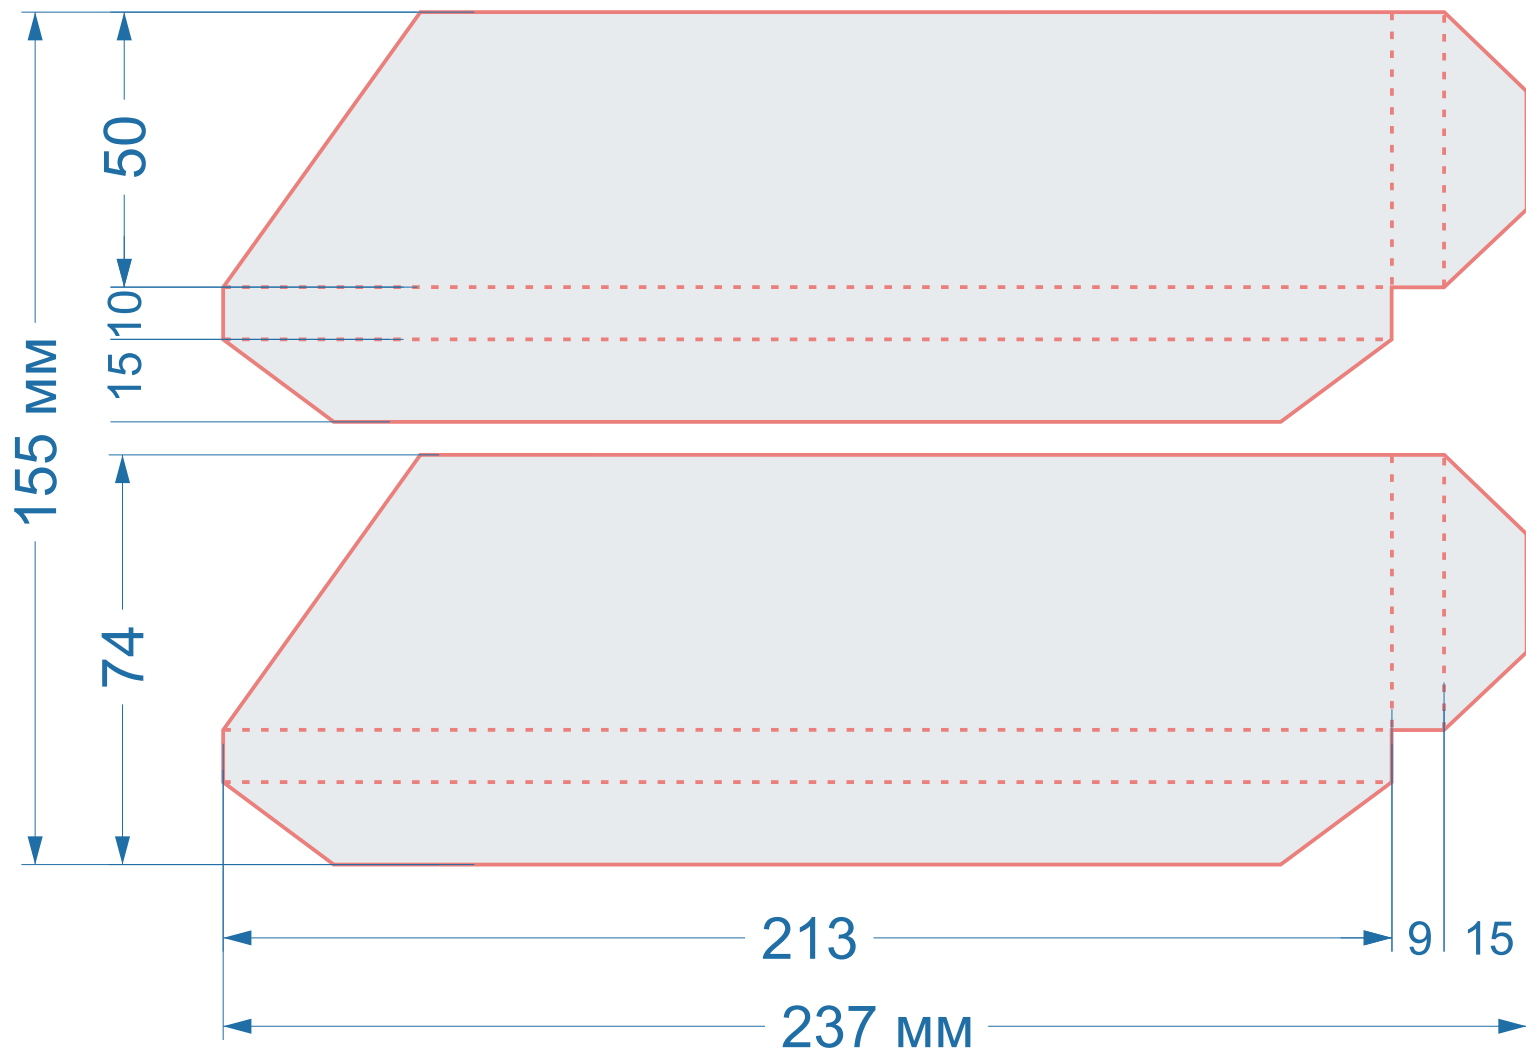

Конверты,
картхолдеры

Форма Ч167

Конверт E65

размер 1 изделия

255x249 мм

в сложенном виде

220x110 мм

Конверты,
картхолдеры

размер 1 изделия
200x226 мм

в сложенном виде
200x95 мм

Конверты,
картхолдеры

Форма Ч172

размер 1 изделия

185x90 мм

в сложенном виде

185x40 мм

Конверты,
картхолдеры

Форма Ч182

размер 1 изделия
160x272 мм

в сложенном виде
124x126 мм

Клапаны

Форма Ч080

размер 1 изделия
230x215 мм

в сложенном виде
215x200 мм

Клапаны

Форма Ч174

размер 1 изделия

237x74 мм