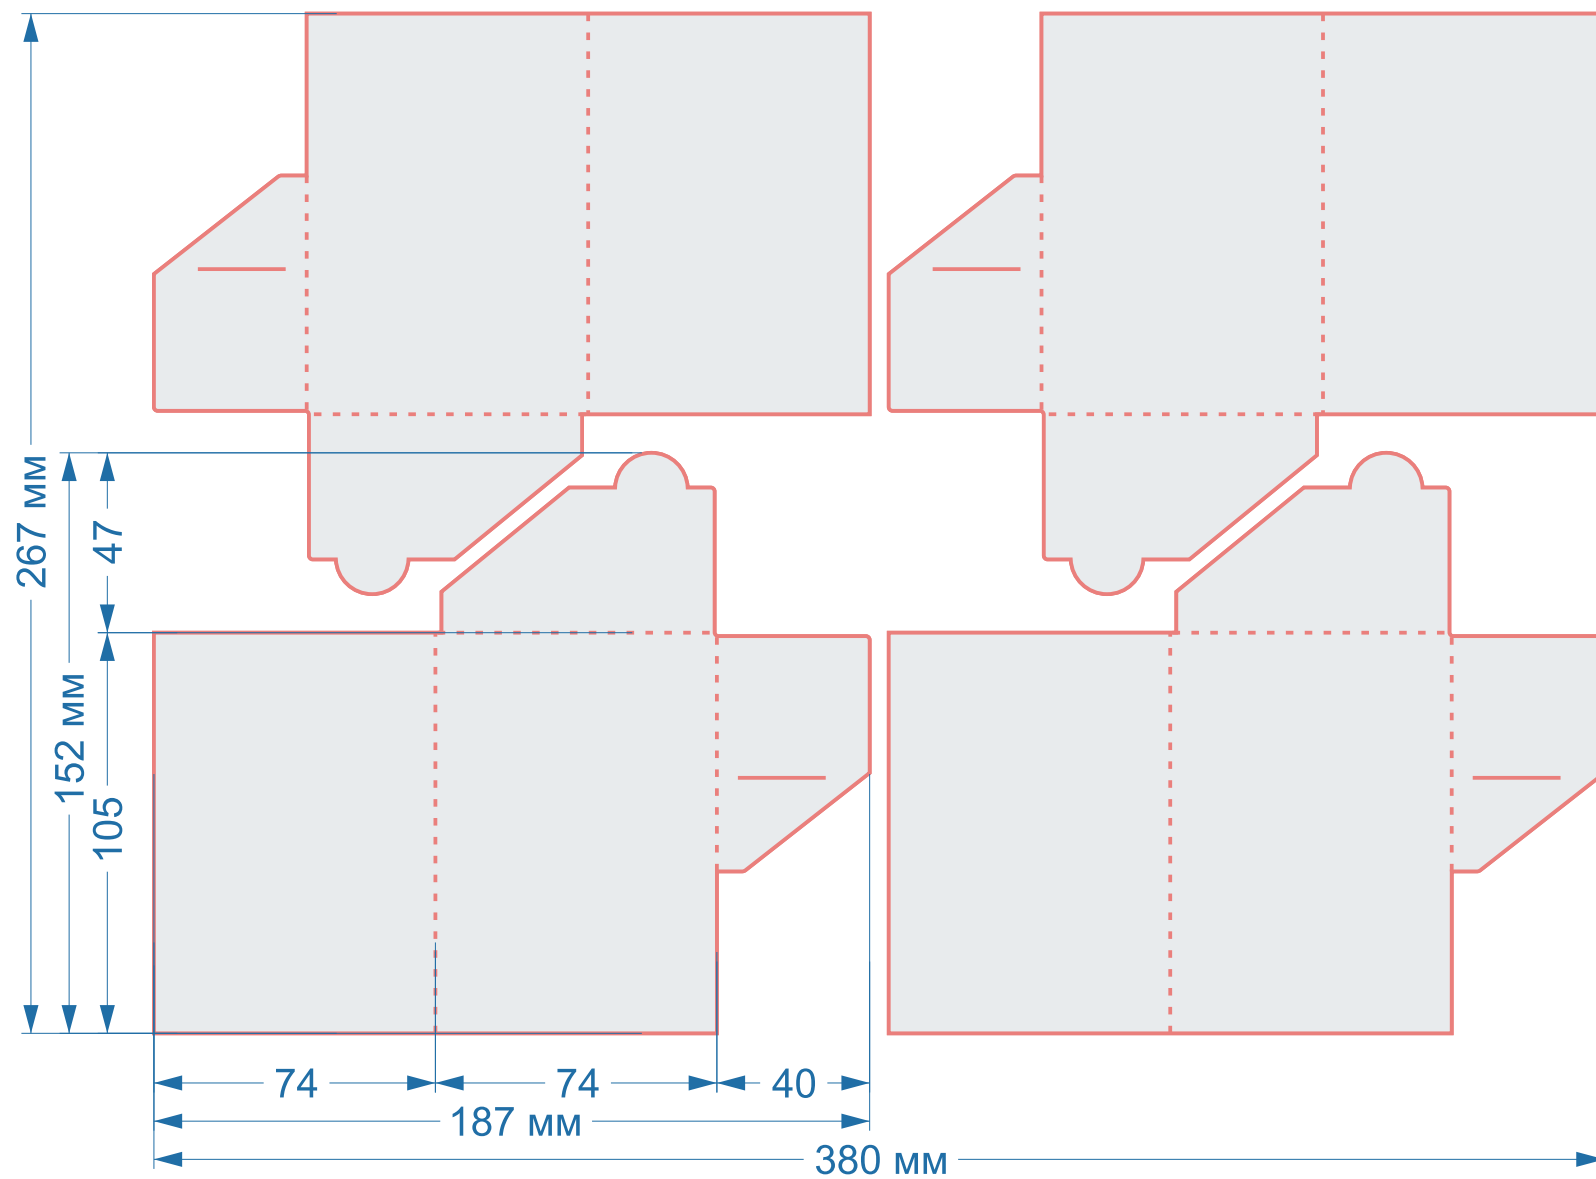

размер 1 изделия
120x148 мм

в сложенном виде
100x60 мм

Конверты,
картхолдеры

Форма Ч099

размер 1 изделия
130x160 мм

в сложенном виде
63x90 мм

Конверты,
картхолдеры

Форма Ч100