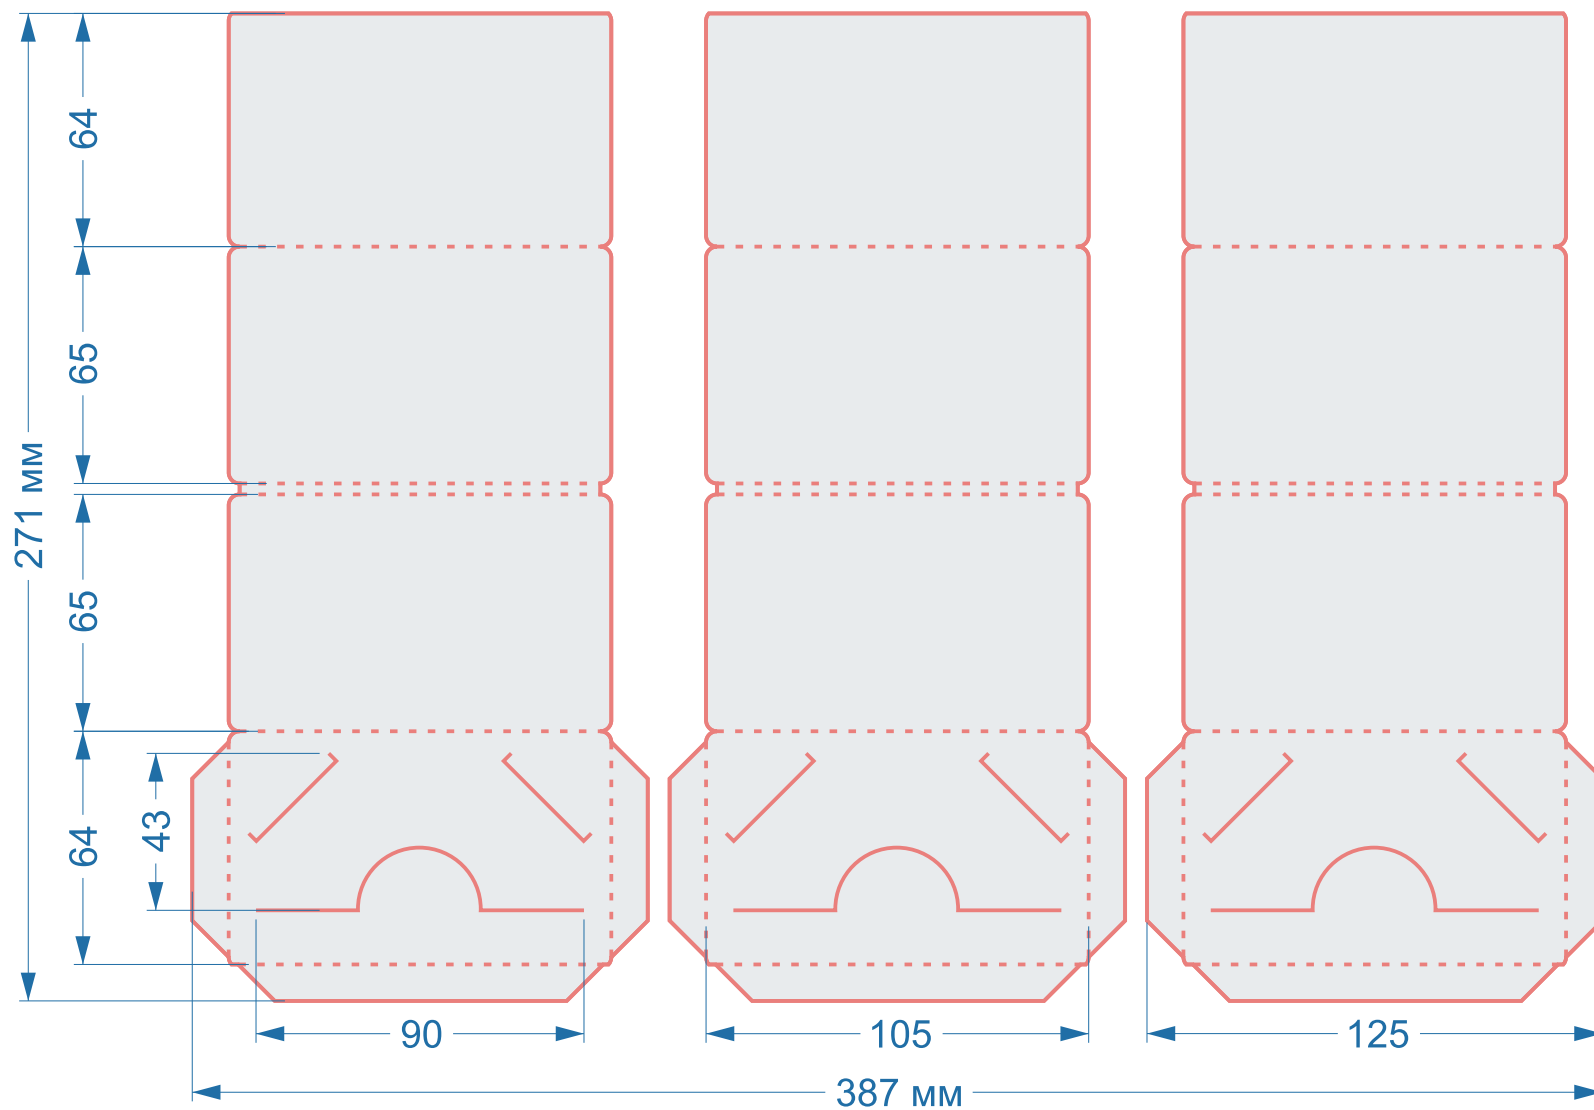

размер 1 изделия
130x130 мм

в сложенном виде
130x65 мм

Конверты,
картхолдеры

Форма Ч133
(1841)

размер 1 изделия
125x271 мм

в сложенном виде
105x65 мм

Конверты,
картхолдеры

Форма Ч137
(2042)