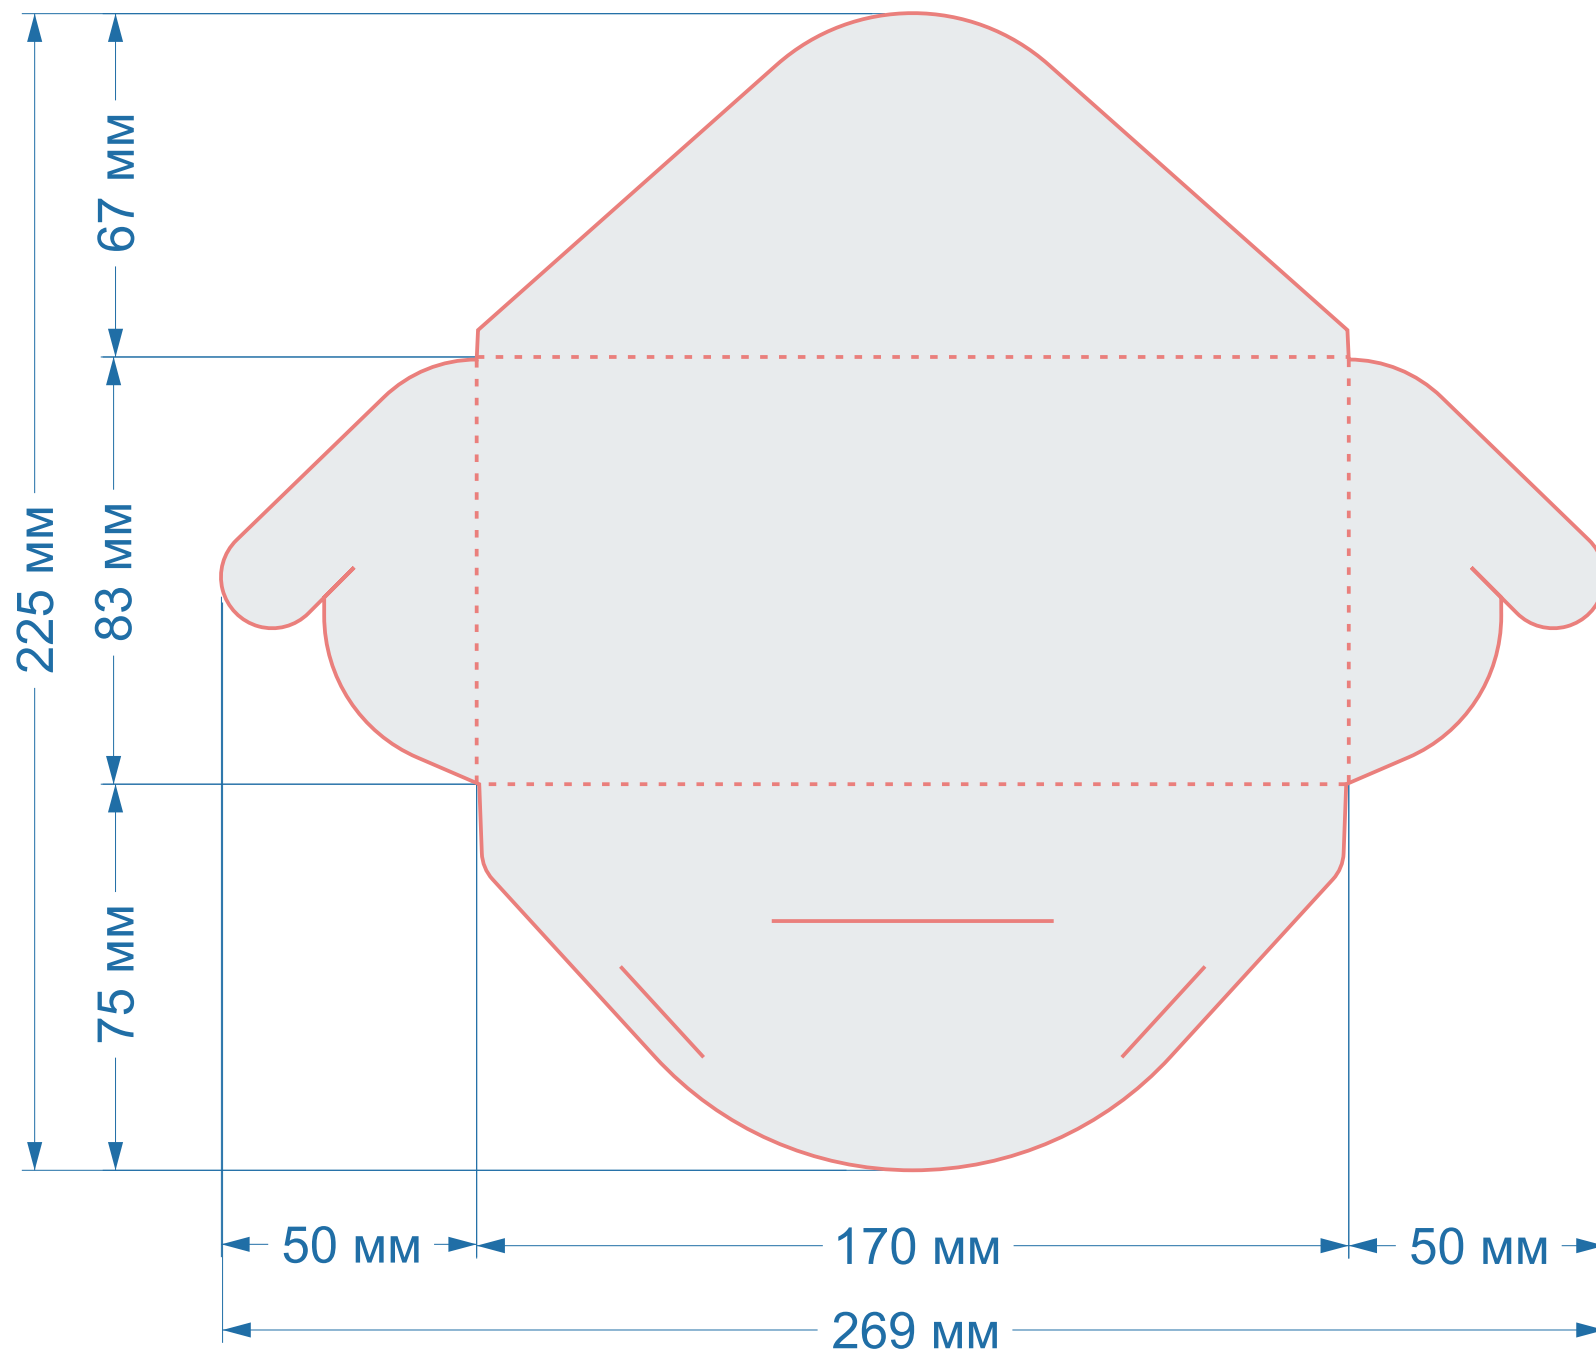

размер 1 изделия
128x100 мм

в сложенном виде
88x58 мм

Конверты,
картхолдеры

Форма Ч079

размер 1 изделия
269x225 мм

в сложенном виде
170x83 мм

Конверты,
картхолдеры

Форма Ч084