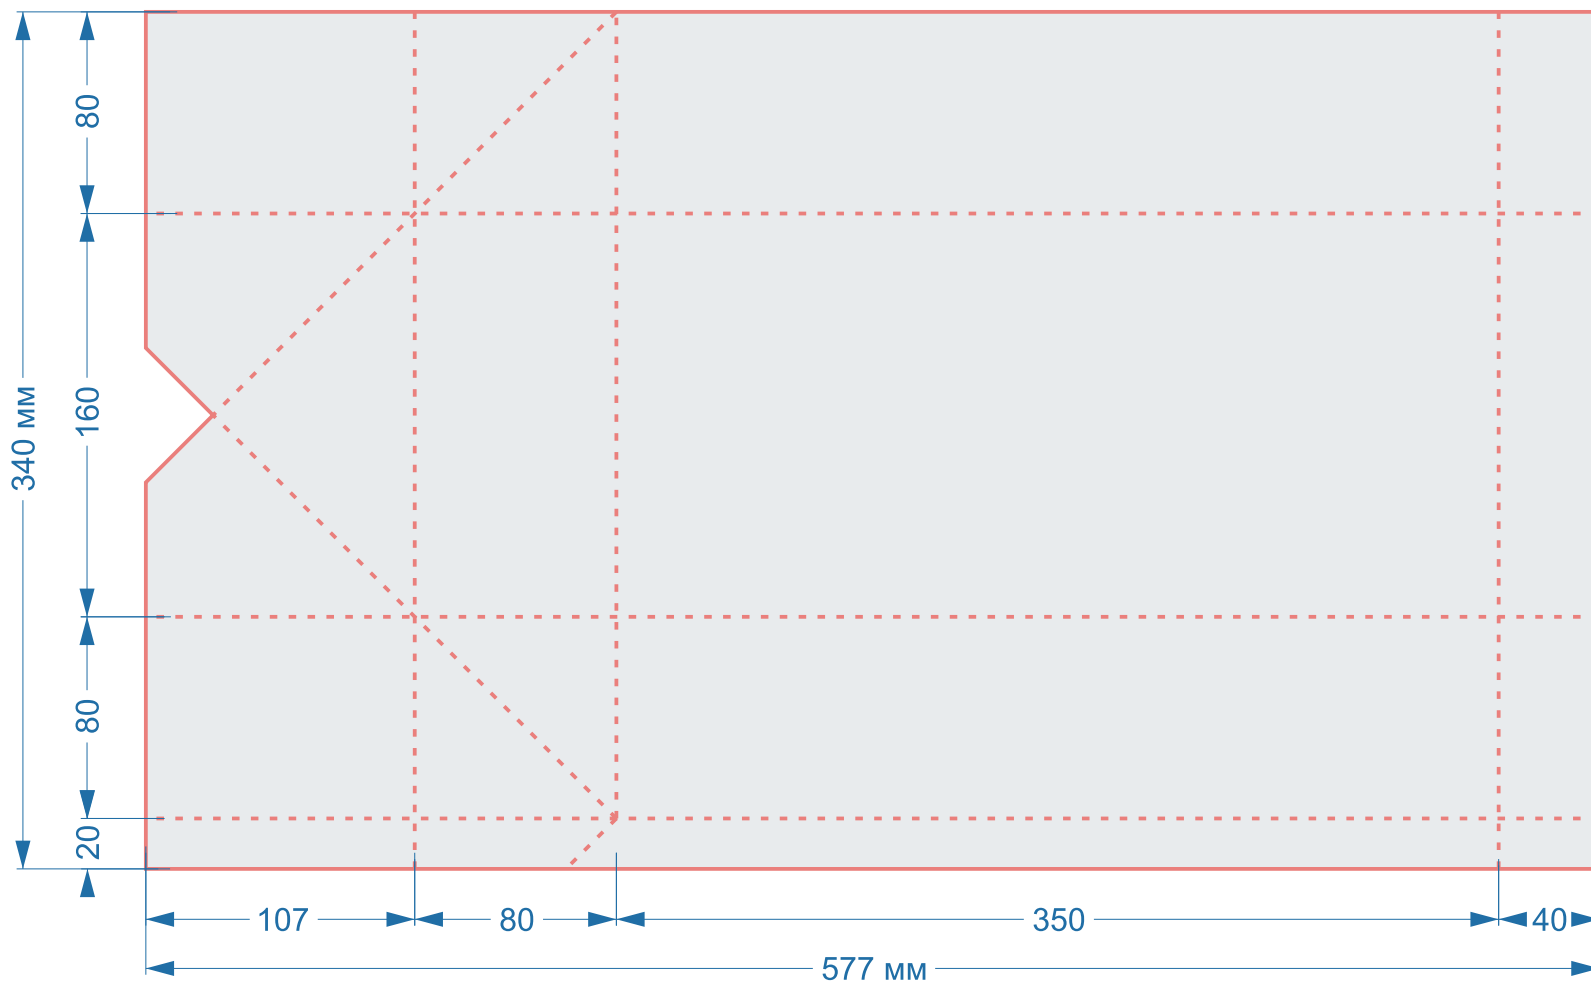

Пакеты

Форма Ч110

размер пакета

160x430x160 мм