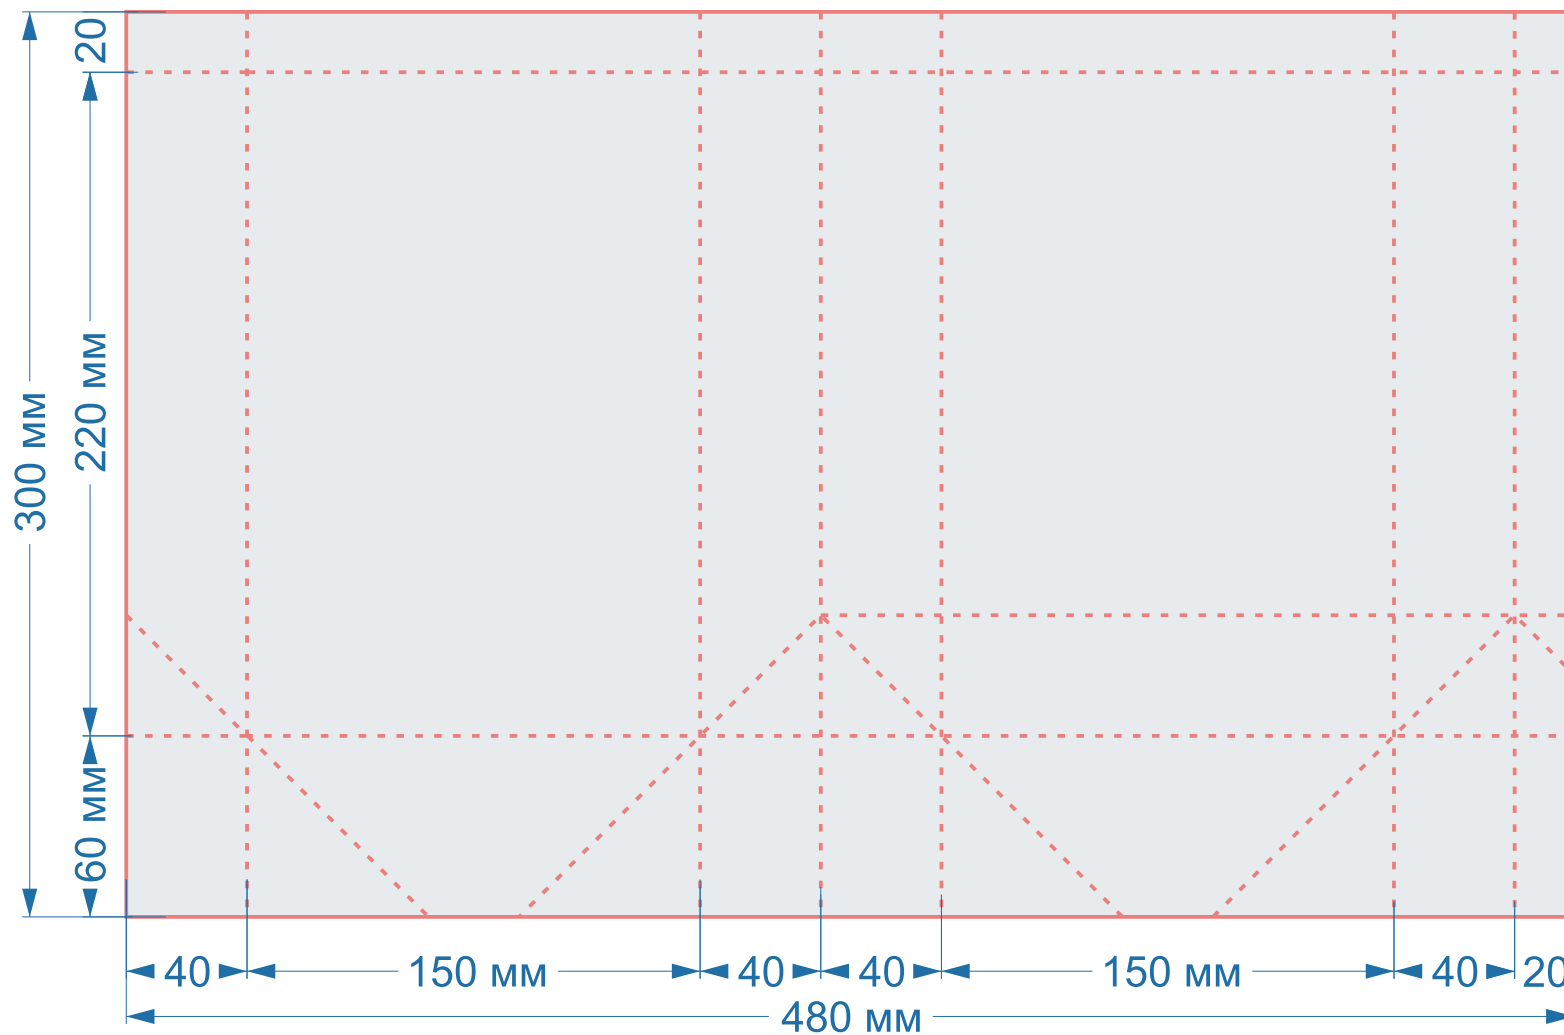

Пакеты

Форма Ч093

размер пакета

220x150x80 мм