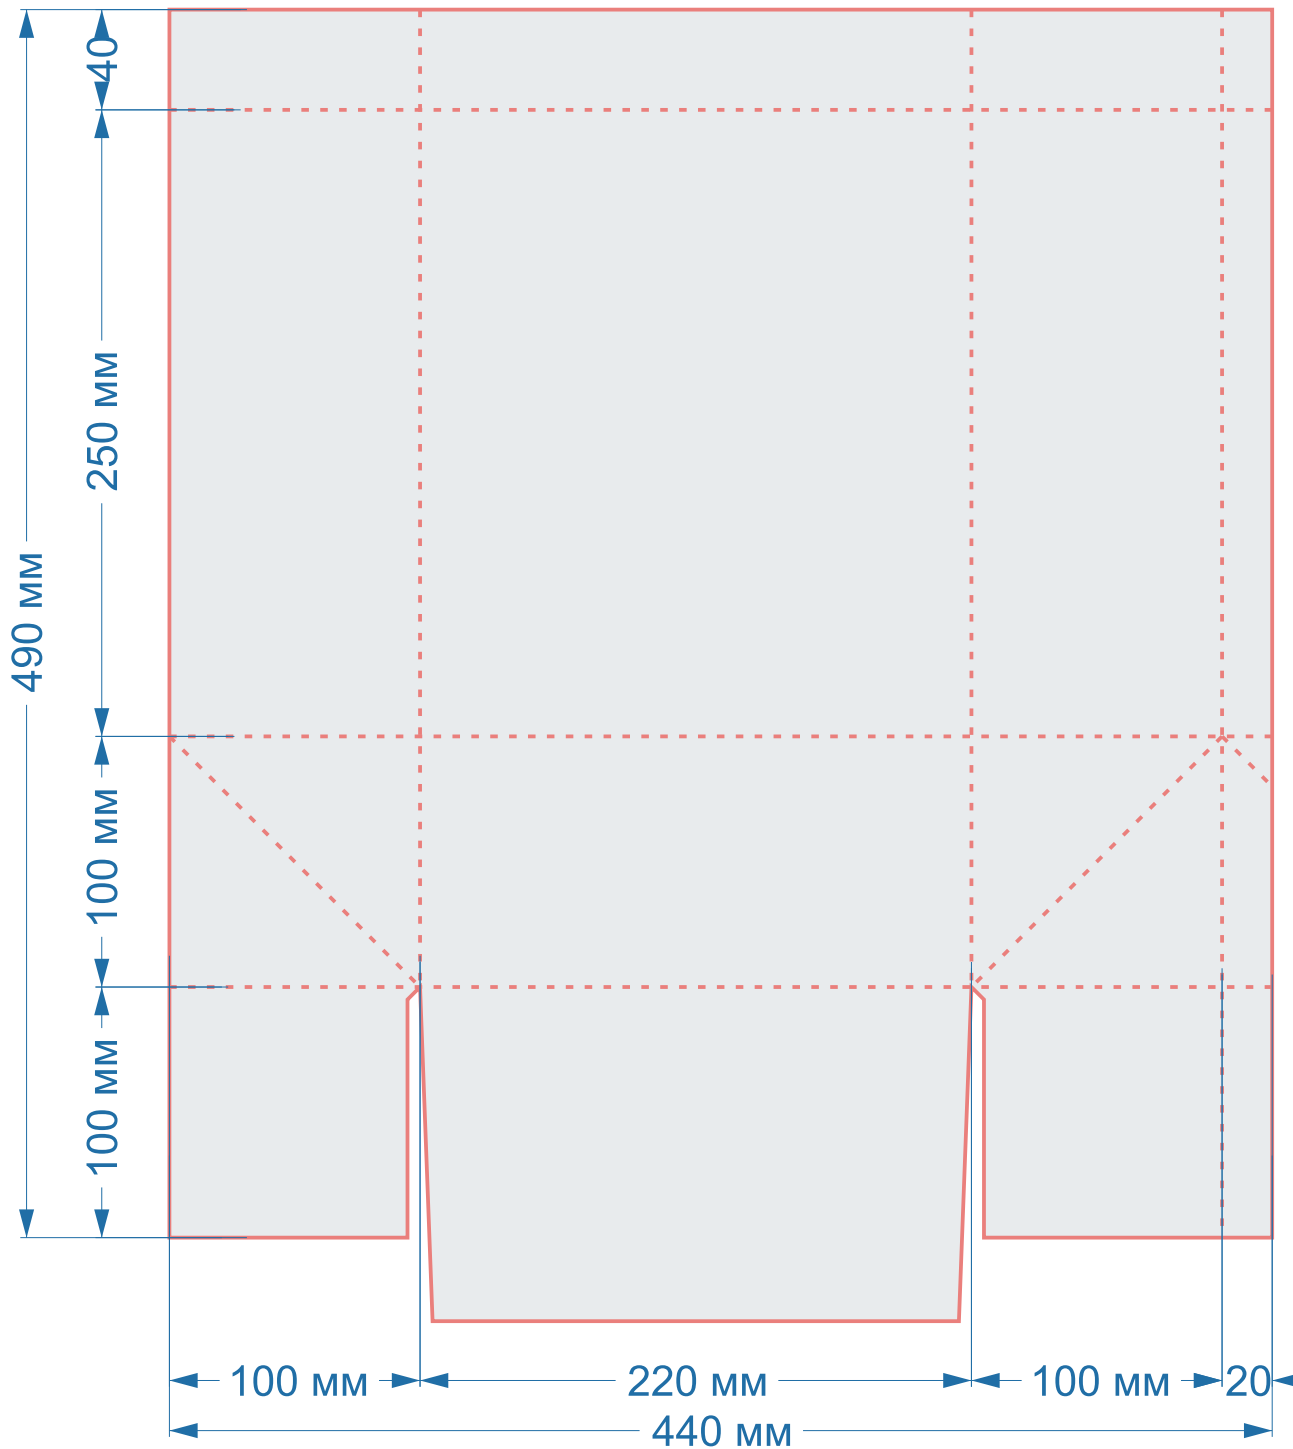

размер пакета

220x350x200 мм