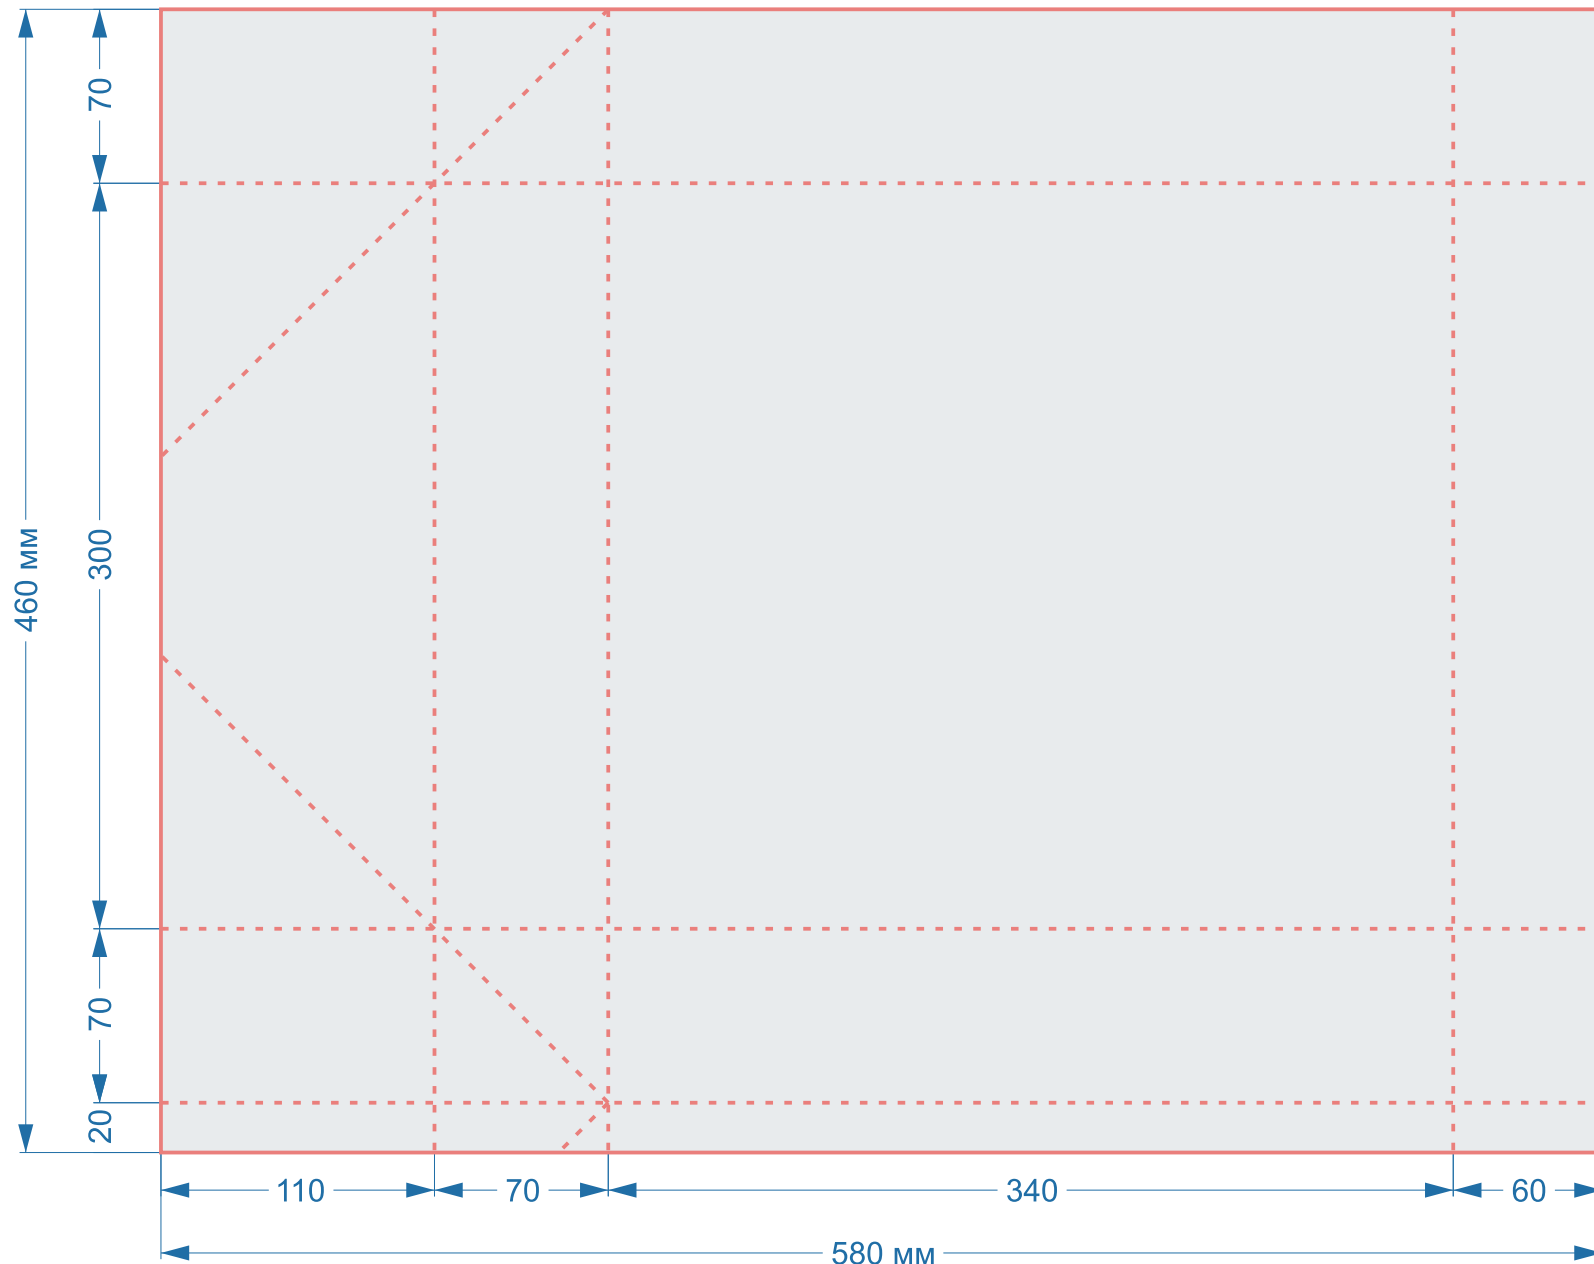

Пакеты

Форма Ч111

размер пакета

300x410x140 мм