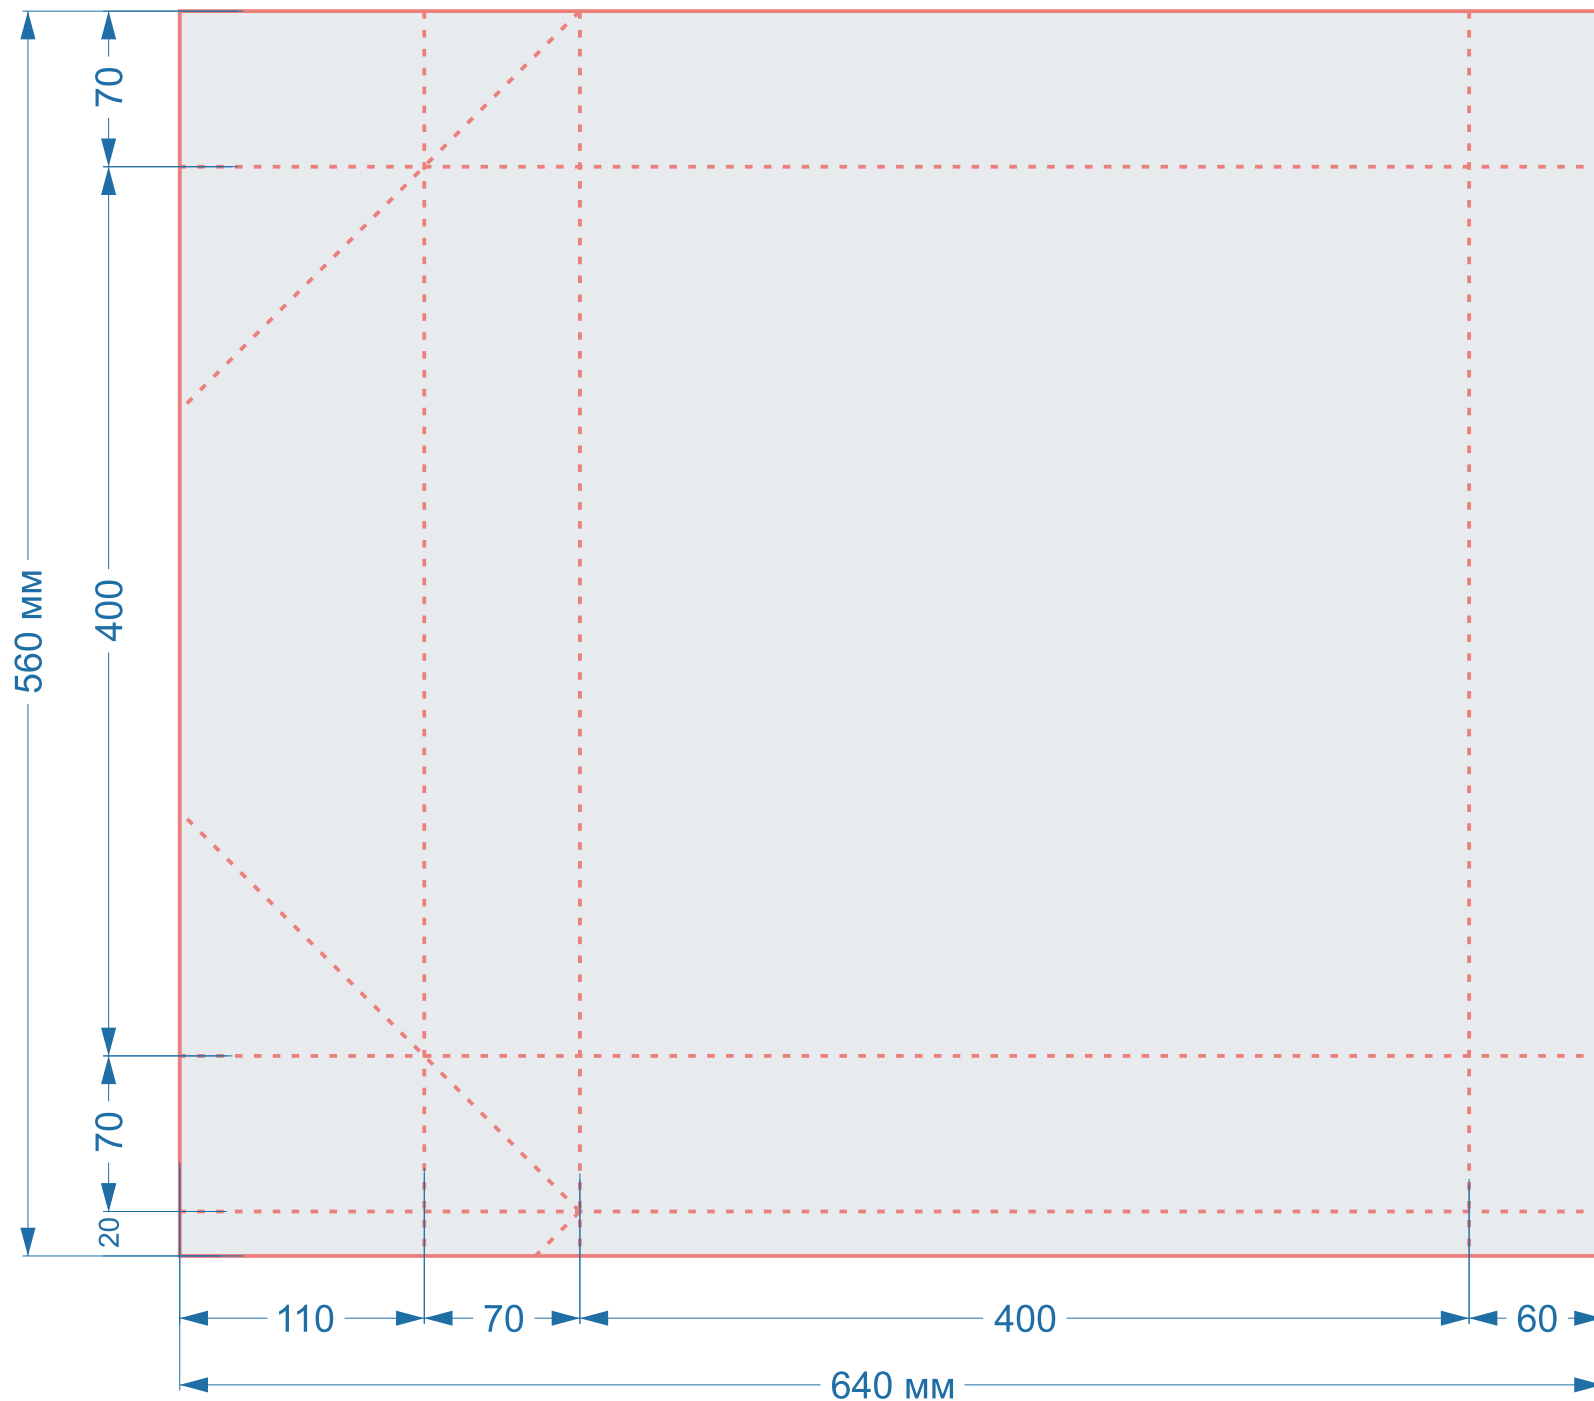

Пакеты

Форма Ч113

размер пакета

400x470x140 мм