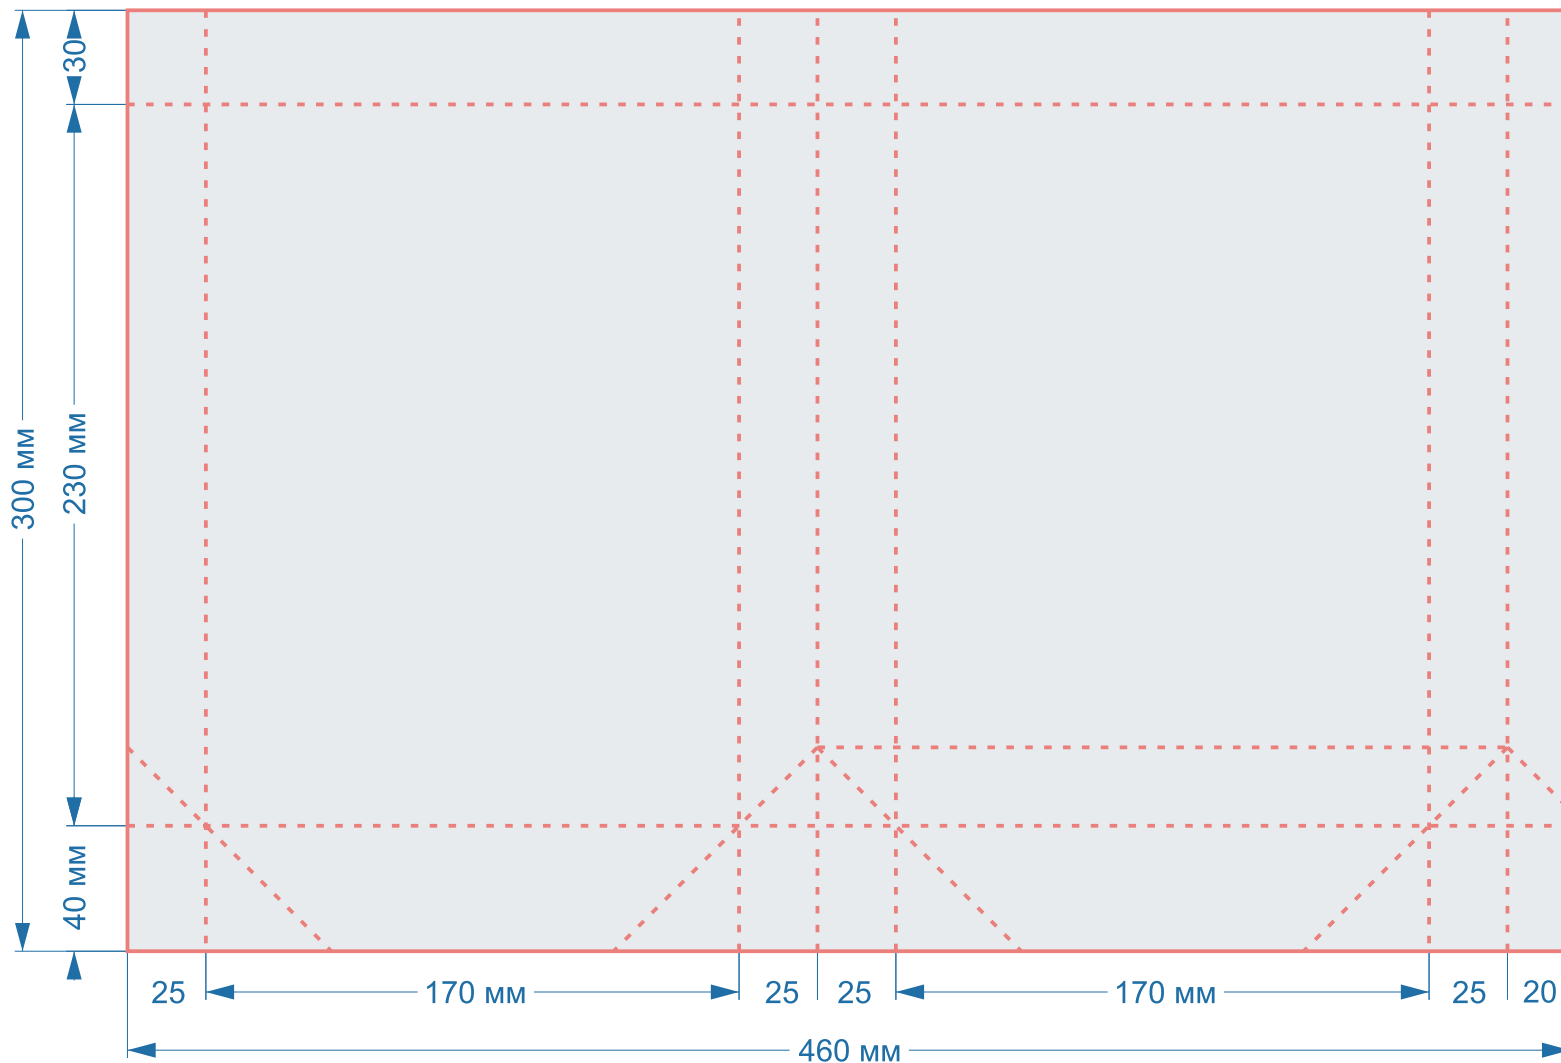

## Форма Ч059

размер пакета

**230x170x50 мм**