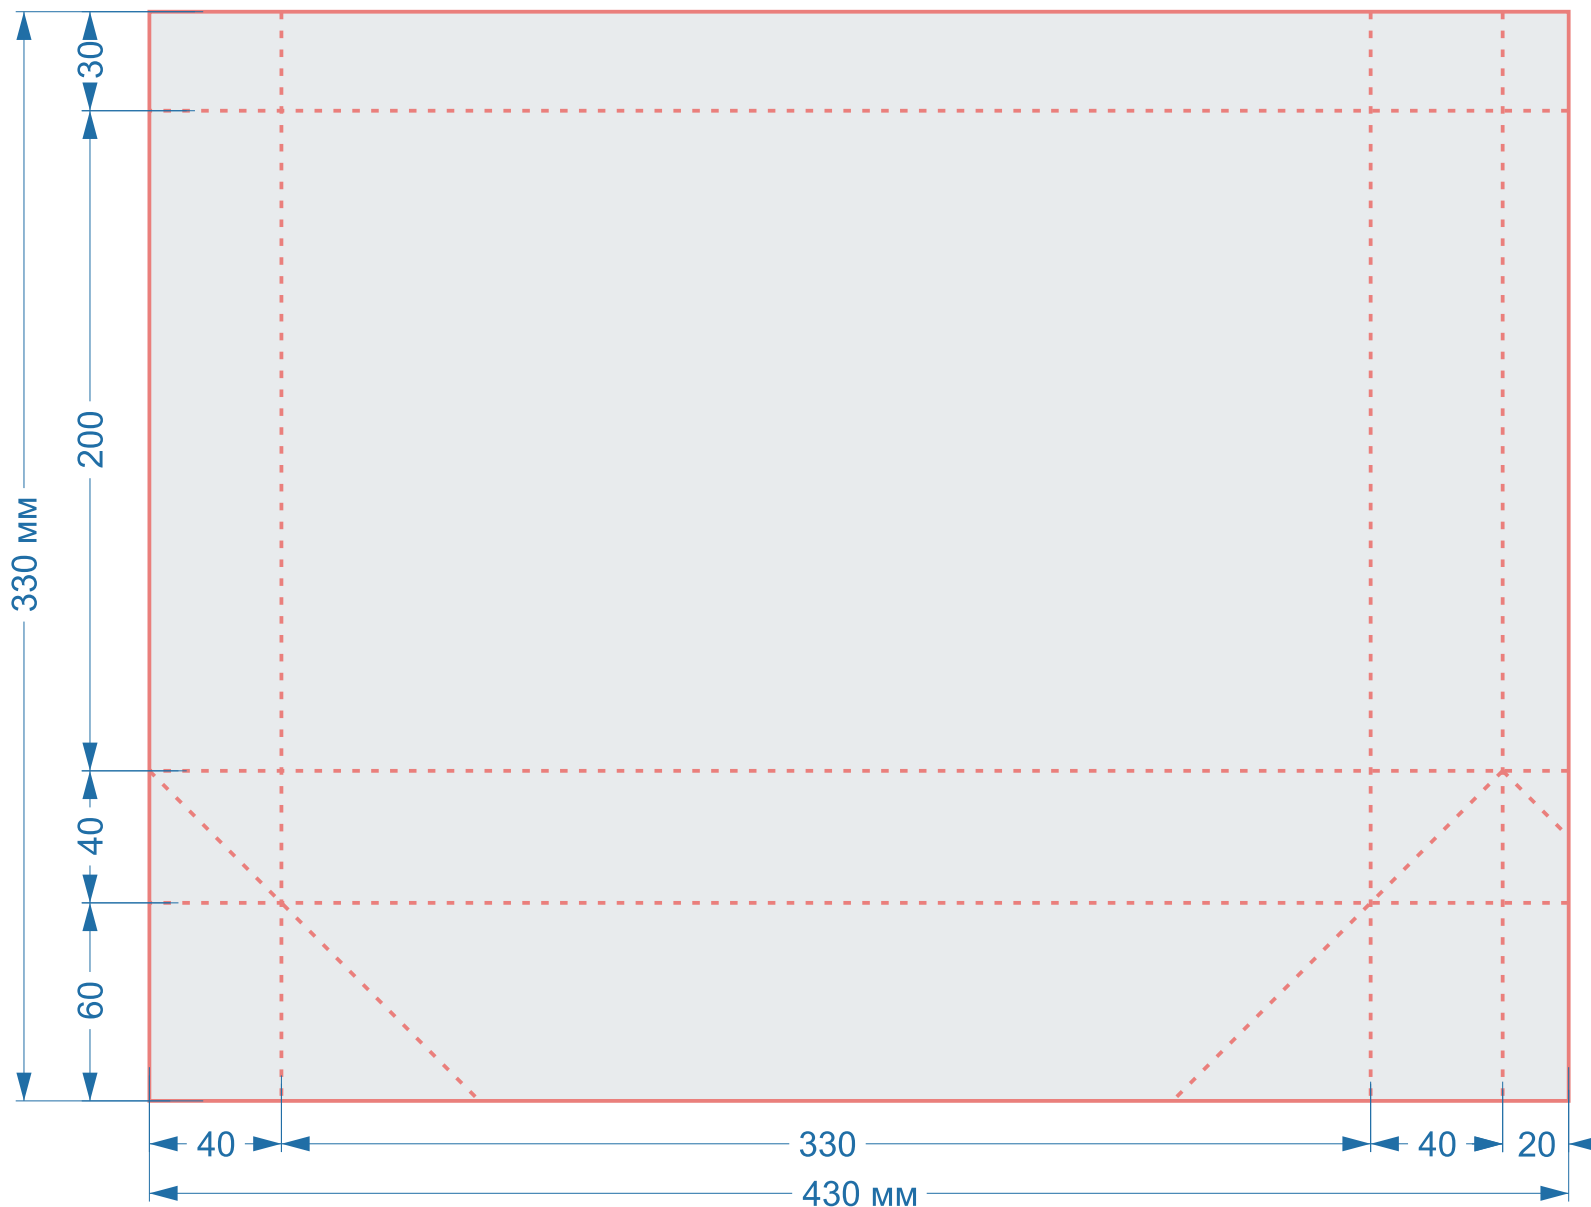

Пакеты

Форма Ч120

размер пакета

330x240x80 мм