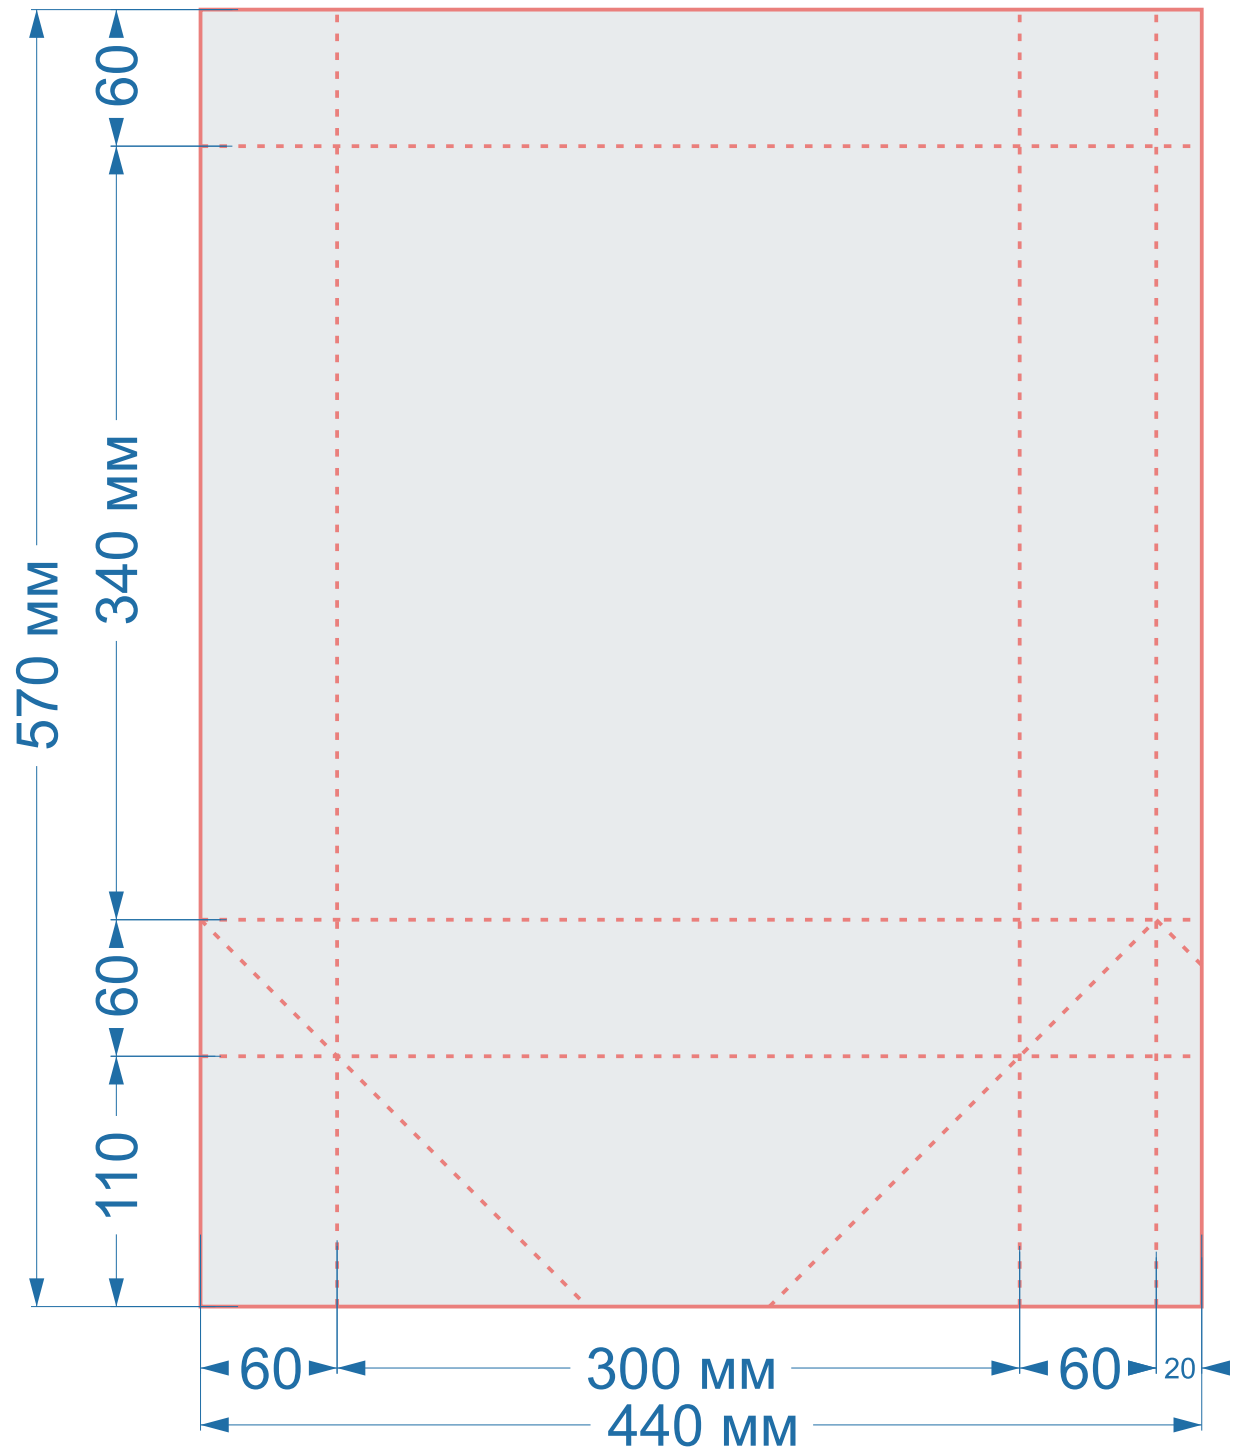

размер пакета

400x300x120 мм