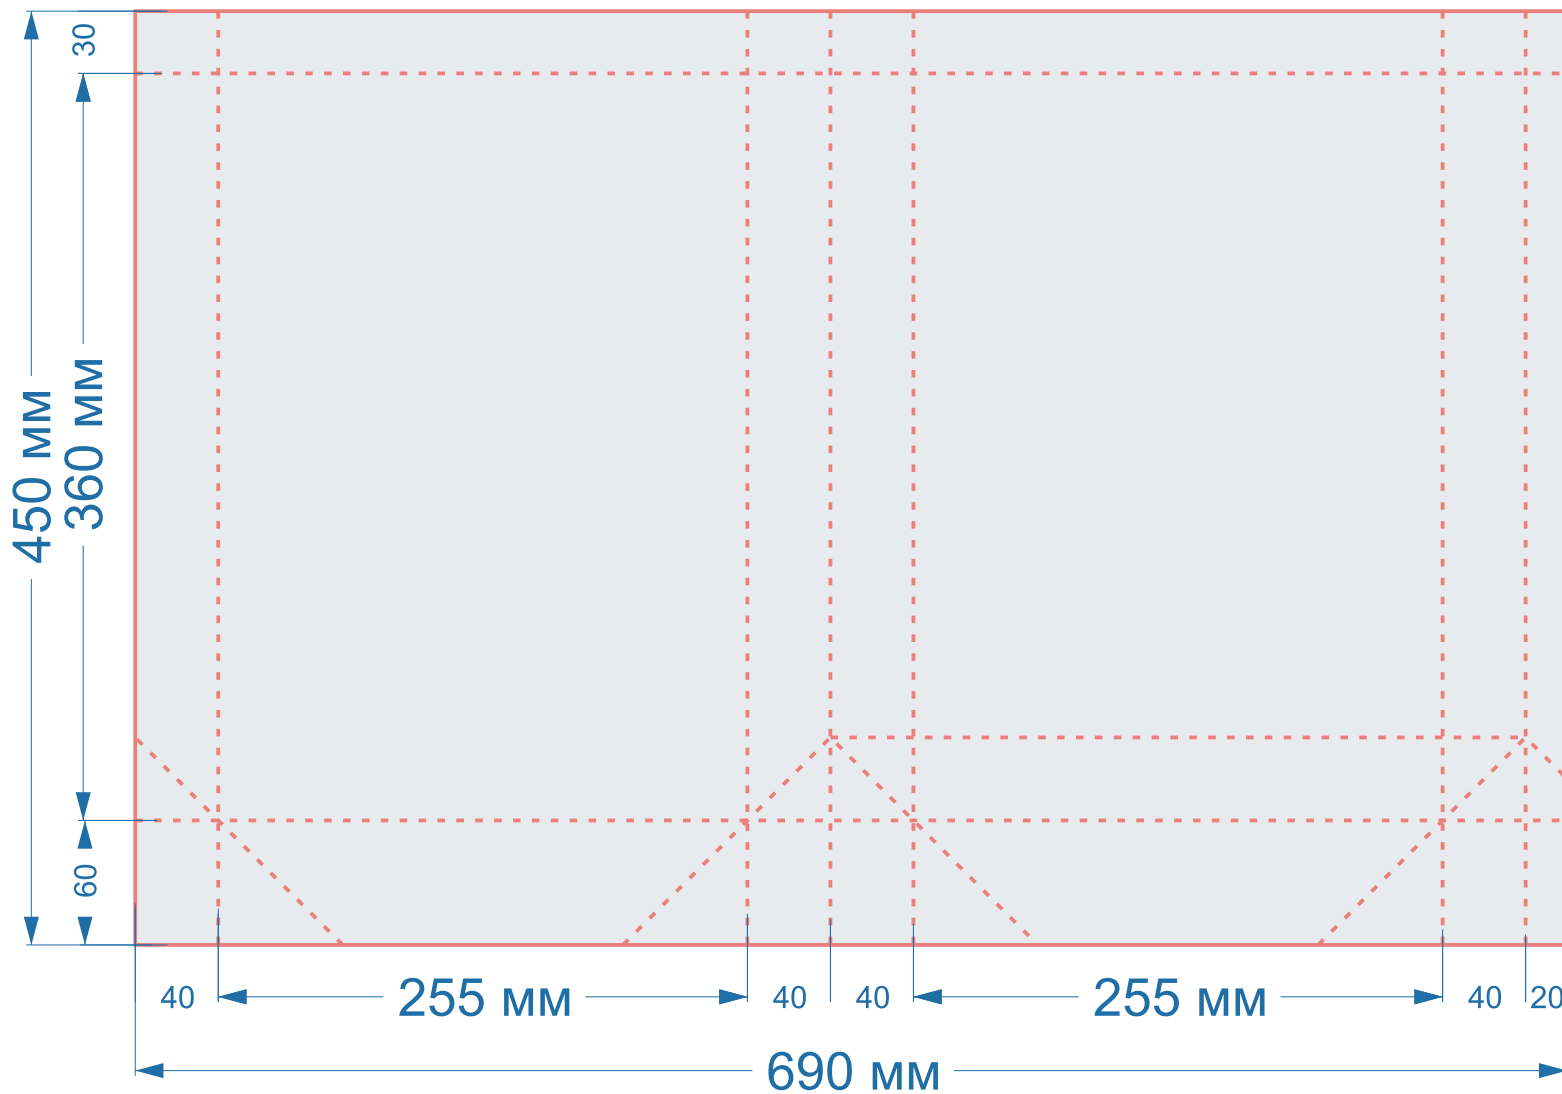

Пакеты

Форма Ч089

размер пакета

360x255x80 мм