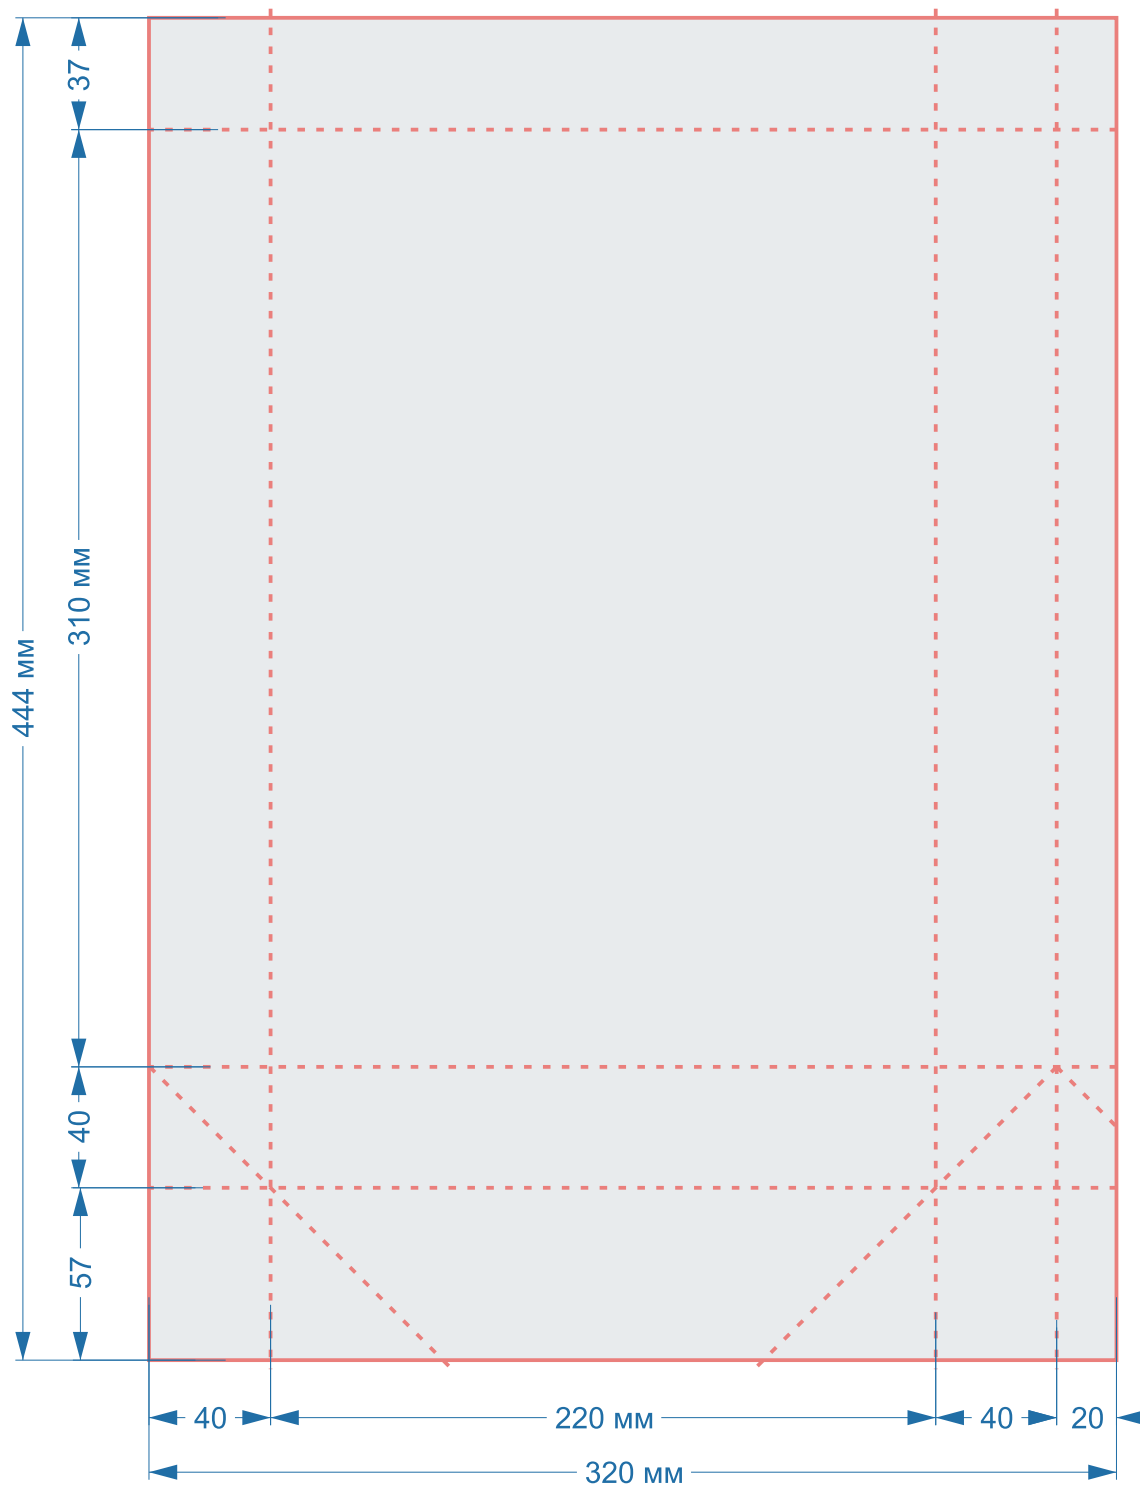

## Форма Ч059

размер пакета

**230x170x50 мм**

## Форма Ч066

размер пакета

**350x220x80 мм**

## Форма Ч098

размер пакета

**220x350x200 мм**

## Форма Ч110

размер пакета

**160x430x160 мм**