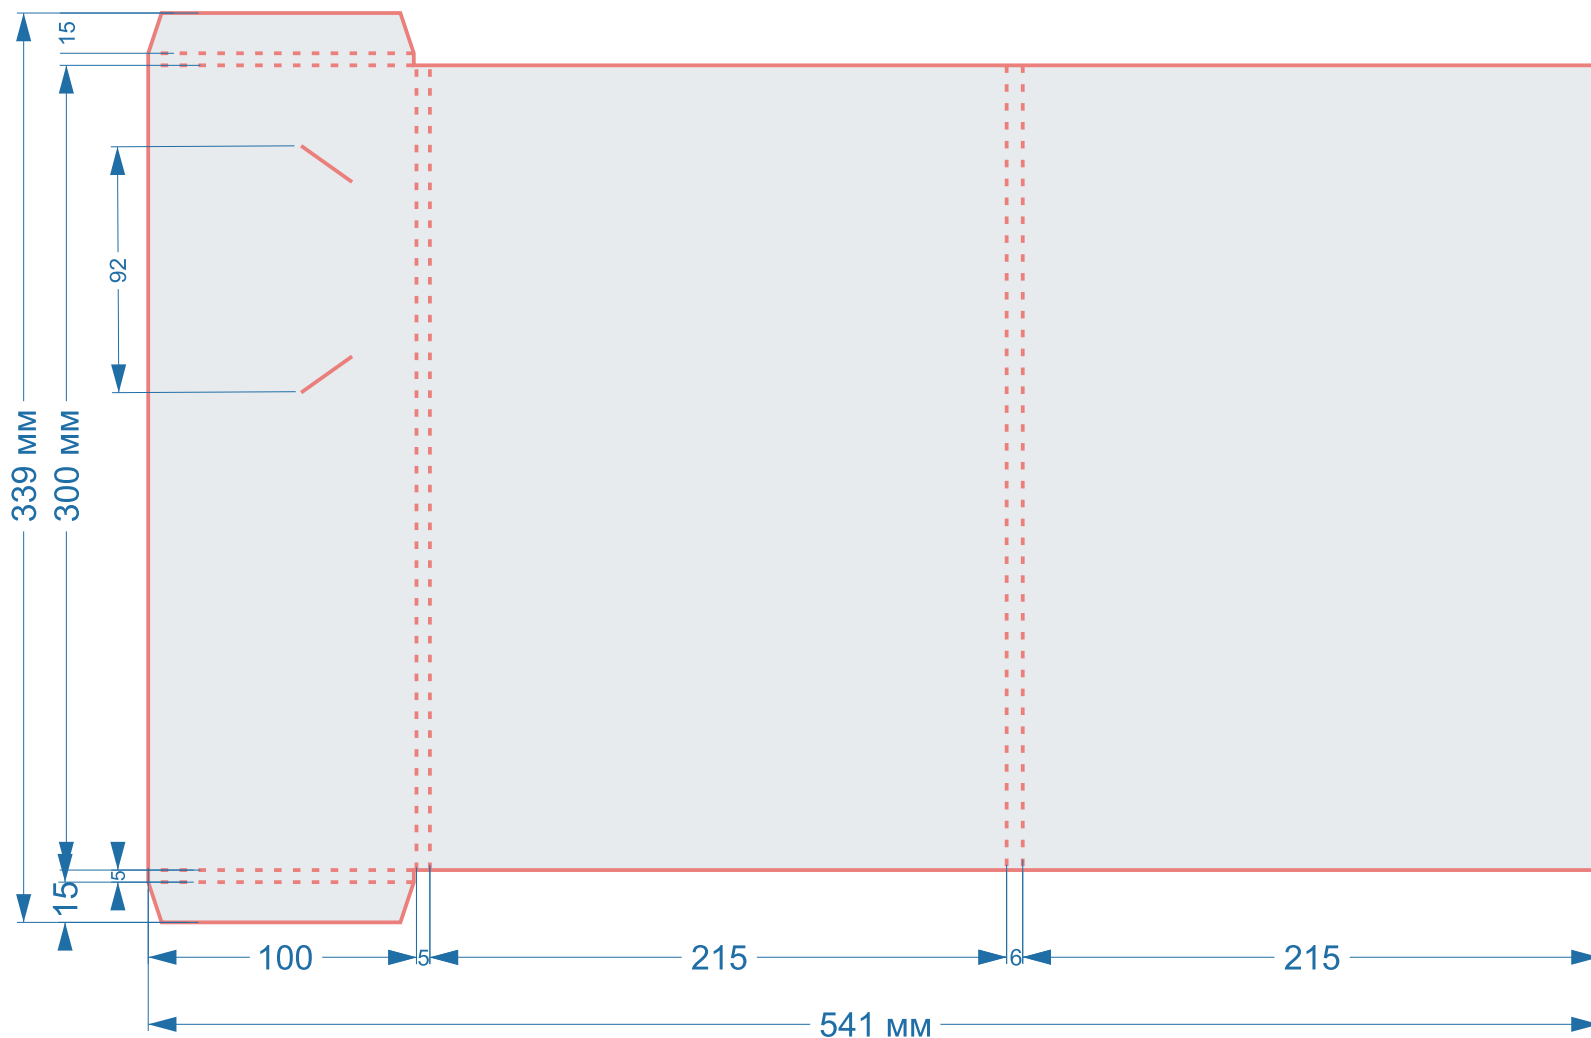

Папка
с клапаном

Форма Ч021
(1410)

размер 1 изделия
395x282 мм

в сложенном виде
190x220 мм

Папки

Форма Ч103 (1417)

размер 1 изделия

482x336 мм

в сложенном виде

215x300 мм

Папки

Форма Ч109 (2238)

размер 1 изделия

541x339 мм

в сложенном виде

215x300 мм

Папки

Форма Ч163

Данная форма
имеет вырез под ручку
на корешке

размер 1 изделия
310x210 мм

в сложенном виде
150x210 мм

Папки

Форма Ч164

размер 1 изделия
528x400 мм

Форма Ч080

размер 1 изделия
230x215 мм

в сложенном виде
215x200 мм