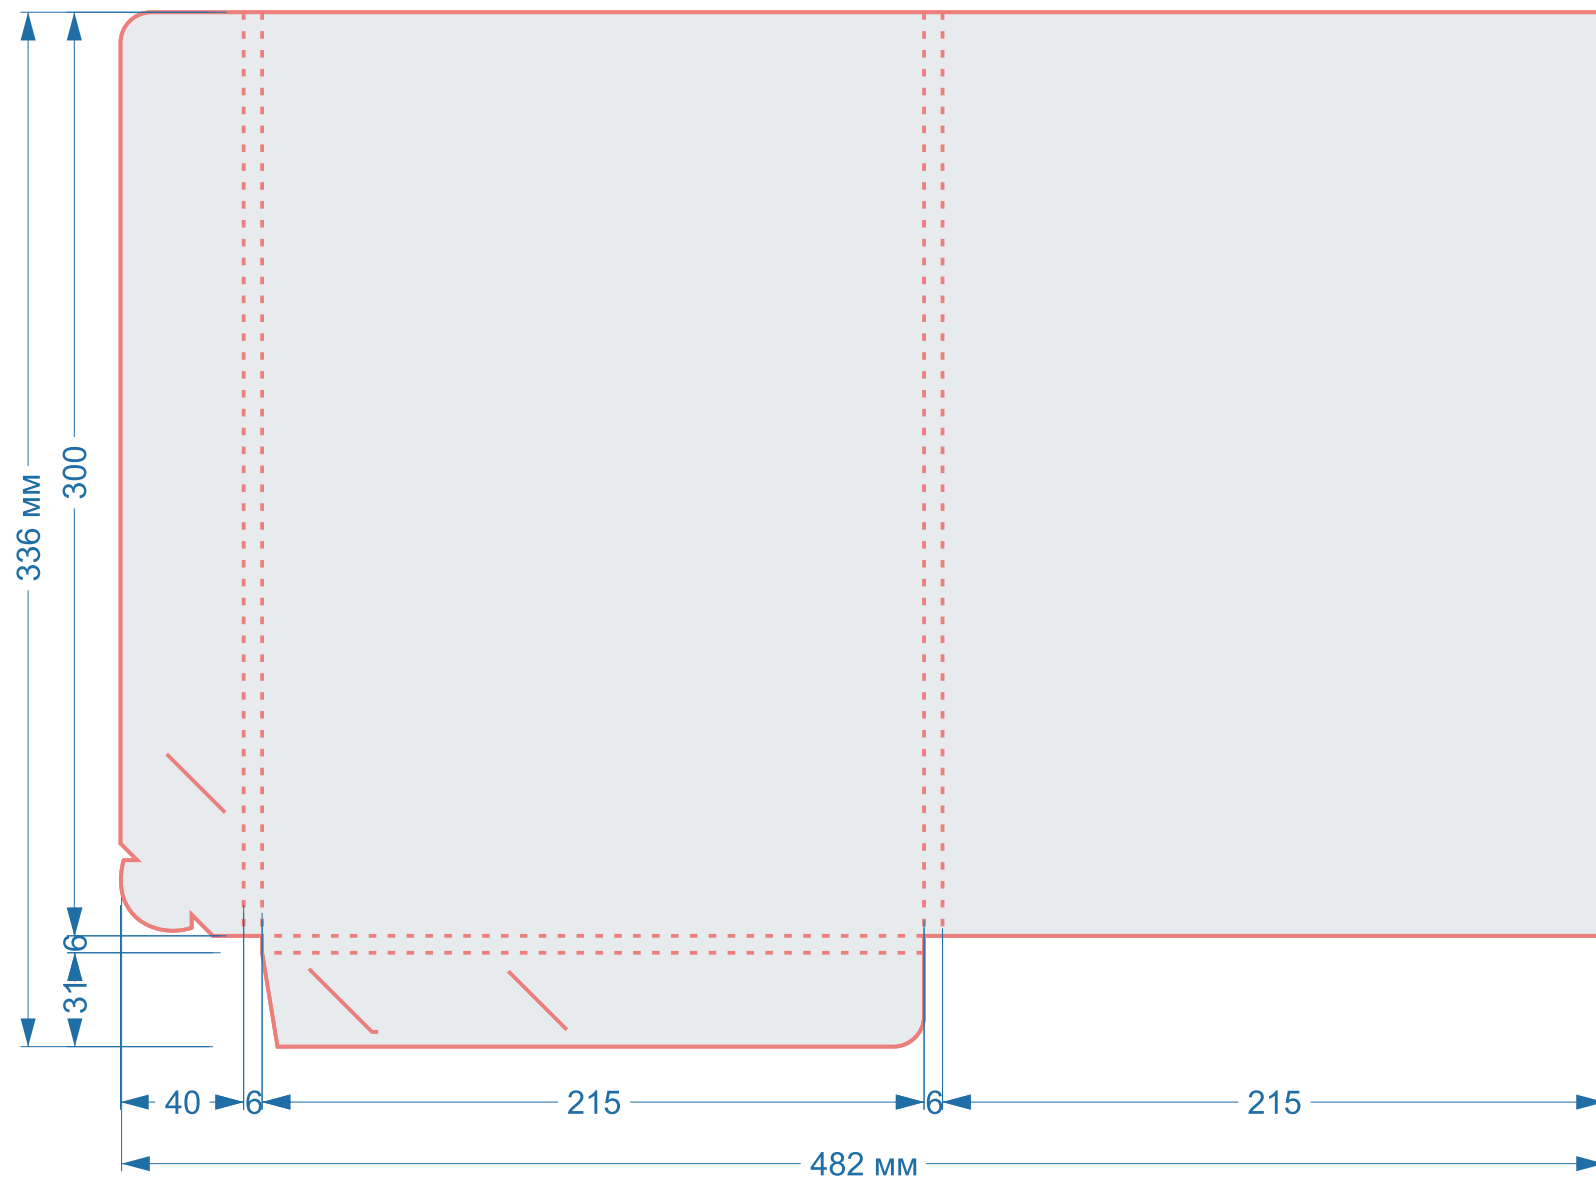

Папка
с клапаном

Форма Ч021
(1410)

размер 1 изделия
395x282 мм

в сложенном виде
190x220 мм

Папки

Форма Ч103 (1417)

размер 1 изделия

482x336 мм

в сложенном виде

215x300 мм

Папки

Форма Ч109 (2238)

размер 1 изделия

541x339 мм

в сложенном виде

215x300 мм

Папки

Форма Ч163

Данная форма
имеет вырез под ручку
на корешке

размер 1 изделия
310x210 мм

в сложенном виде
150x210 мм

Папки

Форма Ч164

размер 1 изделия
528x400 мм

Форма Ч080

размер 1 изделия
230x215 мм

в сложенном виде
215x200 мм