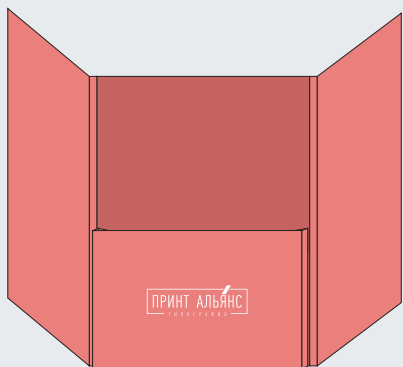

в сложенном виде

152x210 мм

Папки

Форма Ч128 (2238)

размер 1 изделия

541x339 мм

в сложенном виде

215x300 мм

Папки

**Форма Ч129
(2362)**
большая

размер 1 изделия
689x477 мм

в сложенном виде
225x306 мм

Папки

Форма Ч130 (2363)

размер 1 изделия

489x328 мм

в сложенном виде

160x212мм

Папки

Форма Ч161

Для данной формы
рекомендуемый размер
вставки 90x50 мм.

размер 1 изделия
512x385 мм

в сложенном виде

219x310x5 мм

Папки

Форма Ч163

Данная форма
имеет вырез под ручку
на корешке

размер 1 изделия
310x210 мм

в сложенном виде
150x210 мм

Папки

Форма Ч164

размер 1 изделия
528x400 мм