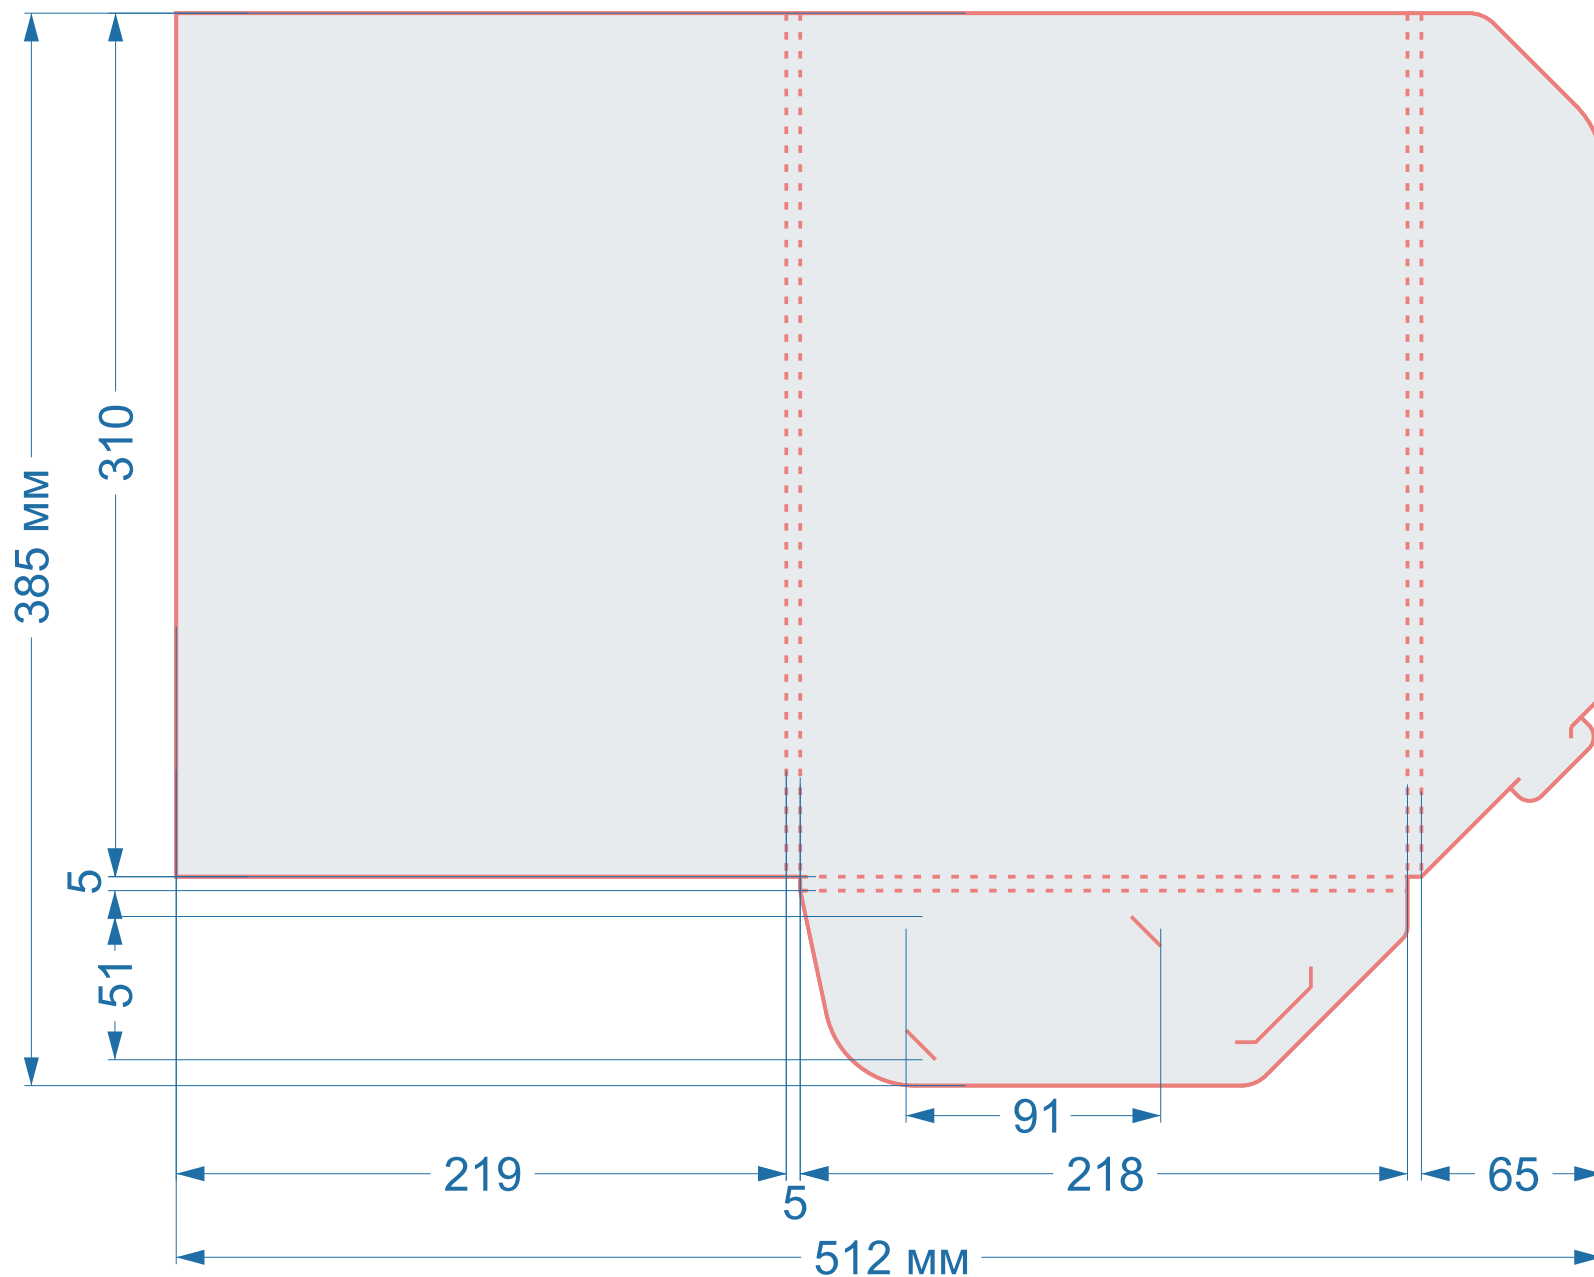

в сложенном виде

160x212мм

Папки

Форма Ч161

Для данной формы
рекомендуемый размер
вставки 90x50 мм.

размер 1 изделия
512x385 мм

в сложенном виде

219x310x5 мм

Папки

Форма Ч163

Данная форма
имеет вырез под ручку
на корешке

размер 1 изделия
310x210 мм

в сложенном виде
150x210 мм

Папки

Форма Ч164

размер 1 изделия
528x400 мм

Форма Ч174

размер 1 изделия

237x74 мм

Клапаны

Форма Ч073

размер 1 изделия

237x94 мм

Клапаны

Форма Ч080

размер 1 изделия
230x215 мм

в сложенном виде
215x200 мм