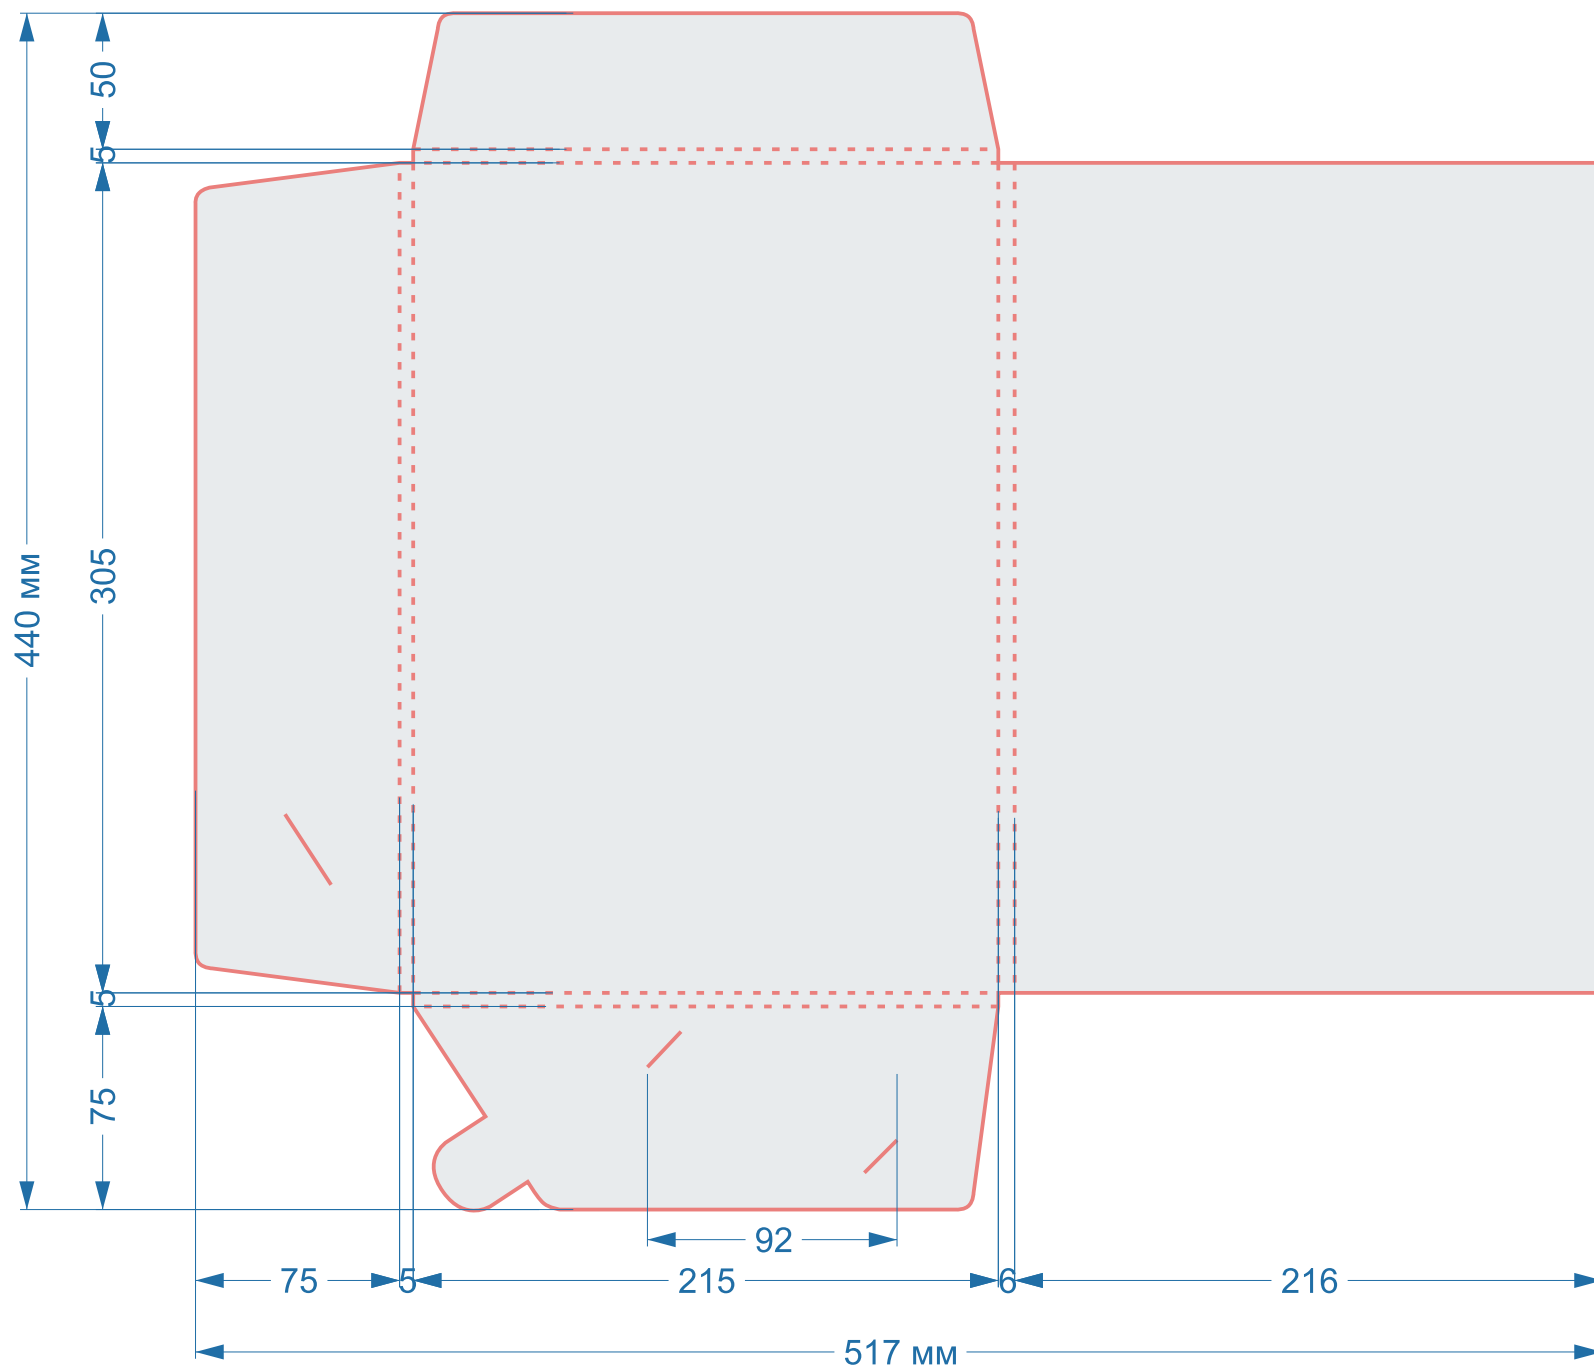

Папки

Форма Ч163

Данная форма
имеет вырез под ручку
на корешке

размер 1 изделия
310x210 мм

в сложенном виде
150x210 мм

Папки

Форма Ч164

размер 1 изделия
528x400 мм

в сложенном виде
215x300 мм

Папки

Форма Ч177

размер 1 изделия

517x440 мм

в сложенном виде

216x305x6 мм

Клапаны

Форма Ч174

размер 1 изделия

237x74 мм

Клапаны

Форма Ч073

размер 1 изделия

237x94 мм

Клапаны

Форма Ч080

размер 1 изделия
230x215 мм

в сложенном виде
215x200 мм