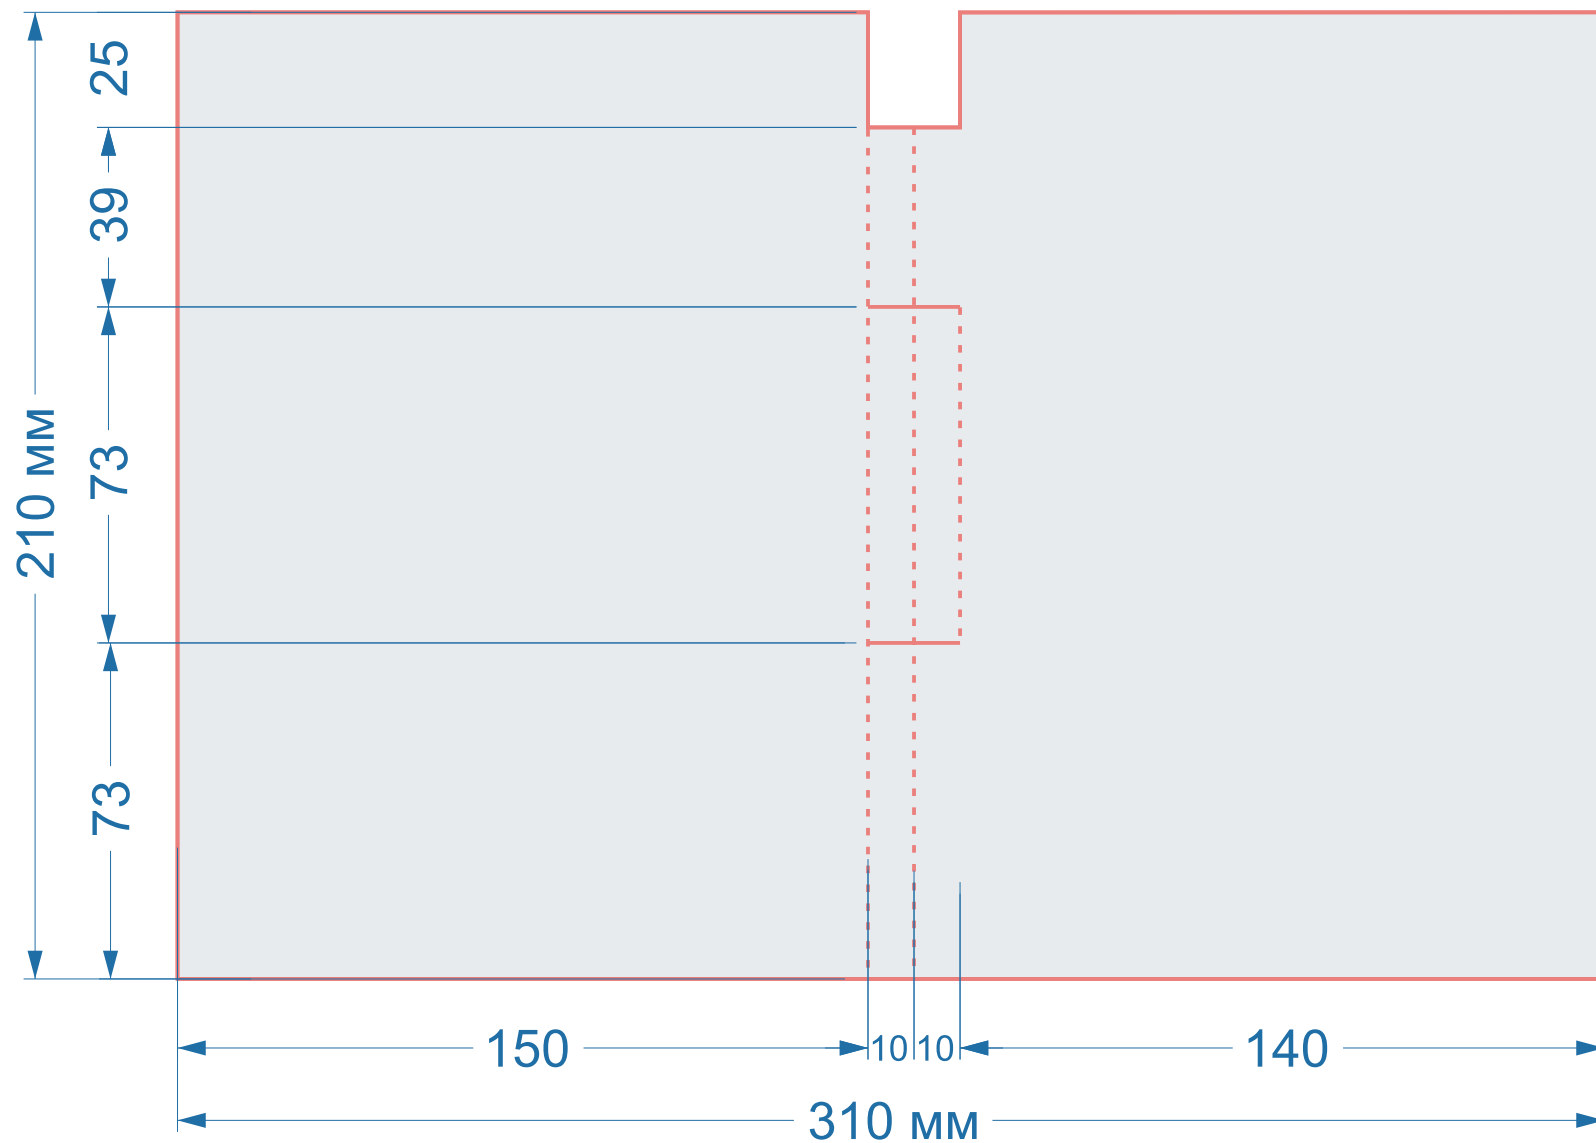

Папки

Форма Ч163

Данная форма
имеет вырез под ручку
на корешке

размер 1 изделия
310x210 мм

в сложенном виде
150x210 мм

Папки

Форма Ч164

размер 1 изделия
528x400 мм

Форма Ч080

размер 1 изделия
230x215 мм

в сложенном виде
215x200 мм