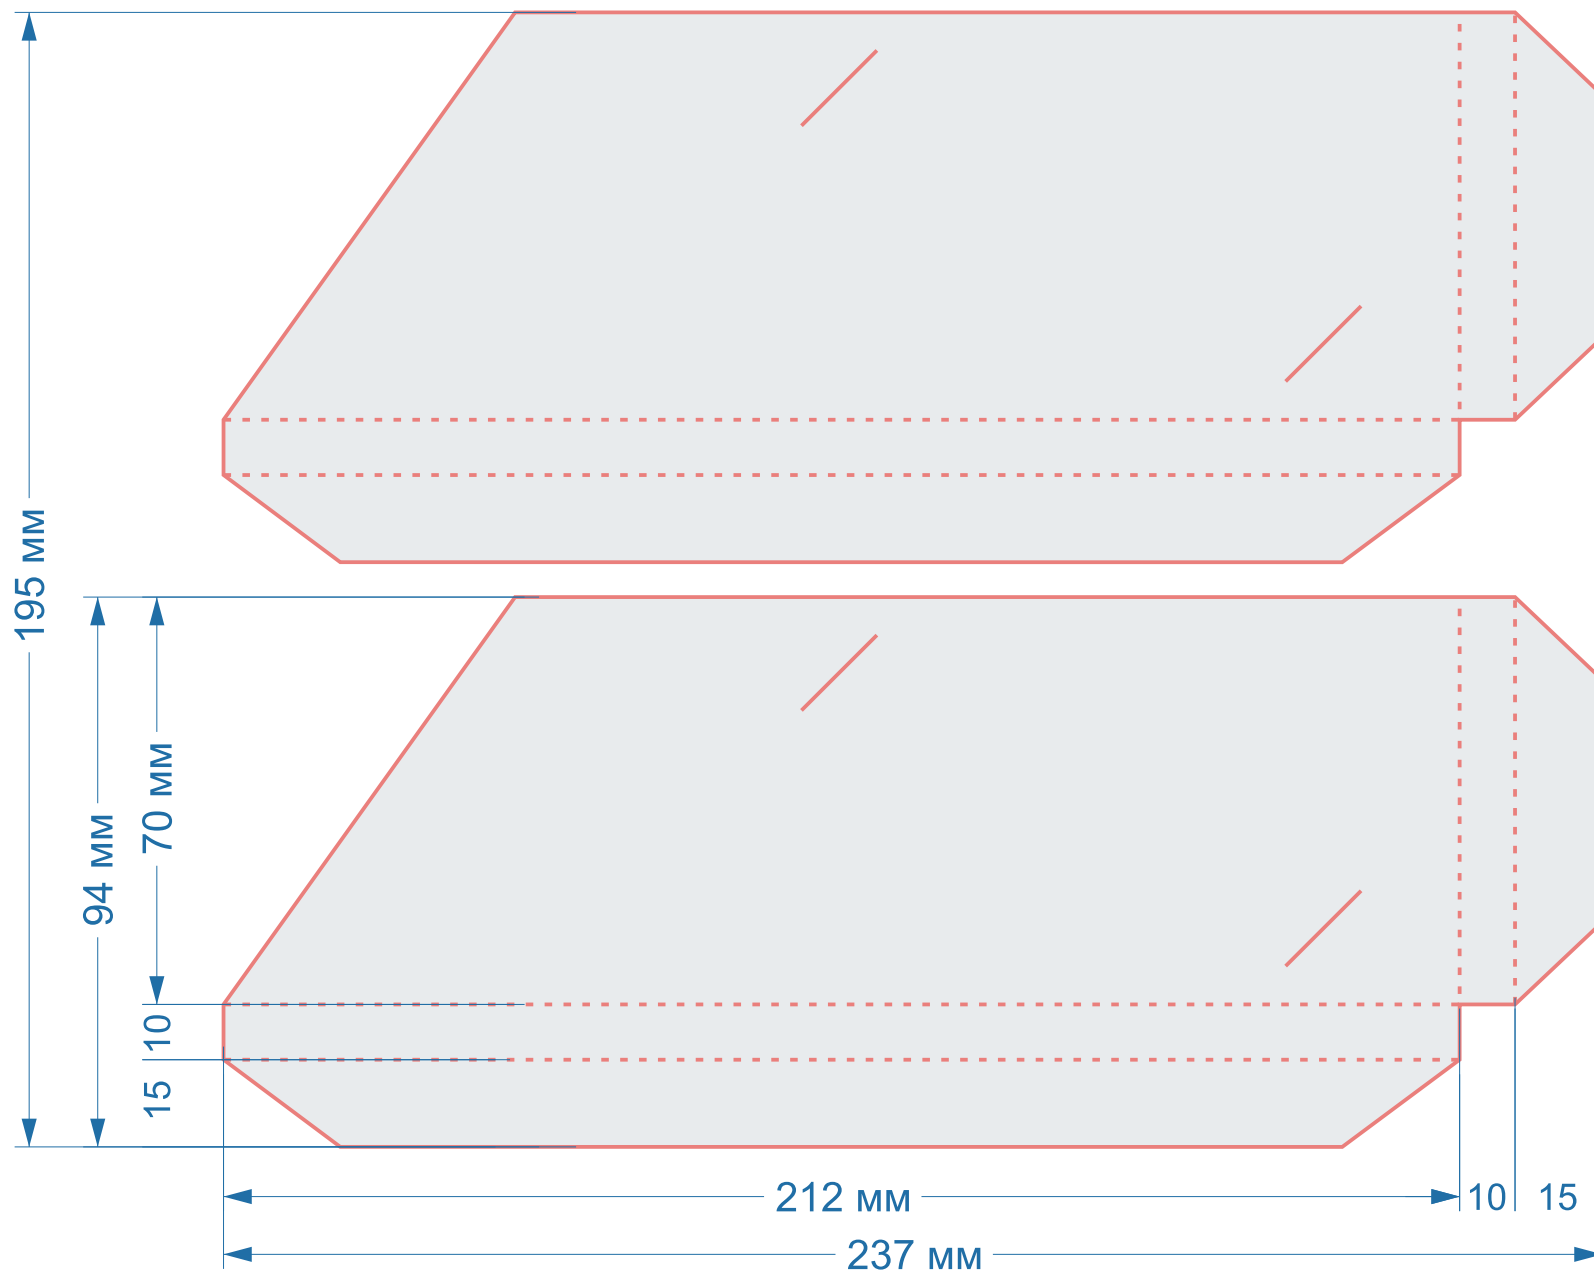

Папки

Форма Ч163

Данная форма
имеет вырез под ручку
на корешке

размер 1 изделия
310x210 мм

в сложенном виде
150x210 мм

Папки

Форма Ч164

размер 1 изделия
528x400 мм

в сложенном виде
215x300 мм

Папки

Форма Ч177

размер 1 изделия

517x440 мм

в сложенном виде

216x305x6 мм

Клапаны

Форма Ч174

размер 1 изделия

237x74 мм

Клапаны

Форма Ч073

размер 1 изделия

237x94 мм

Клапаны

Форма Ч080

размер 1 изделия
230x215 мм

в сложенном виде
215x200 мм