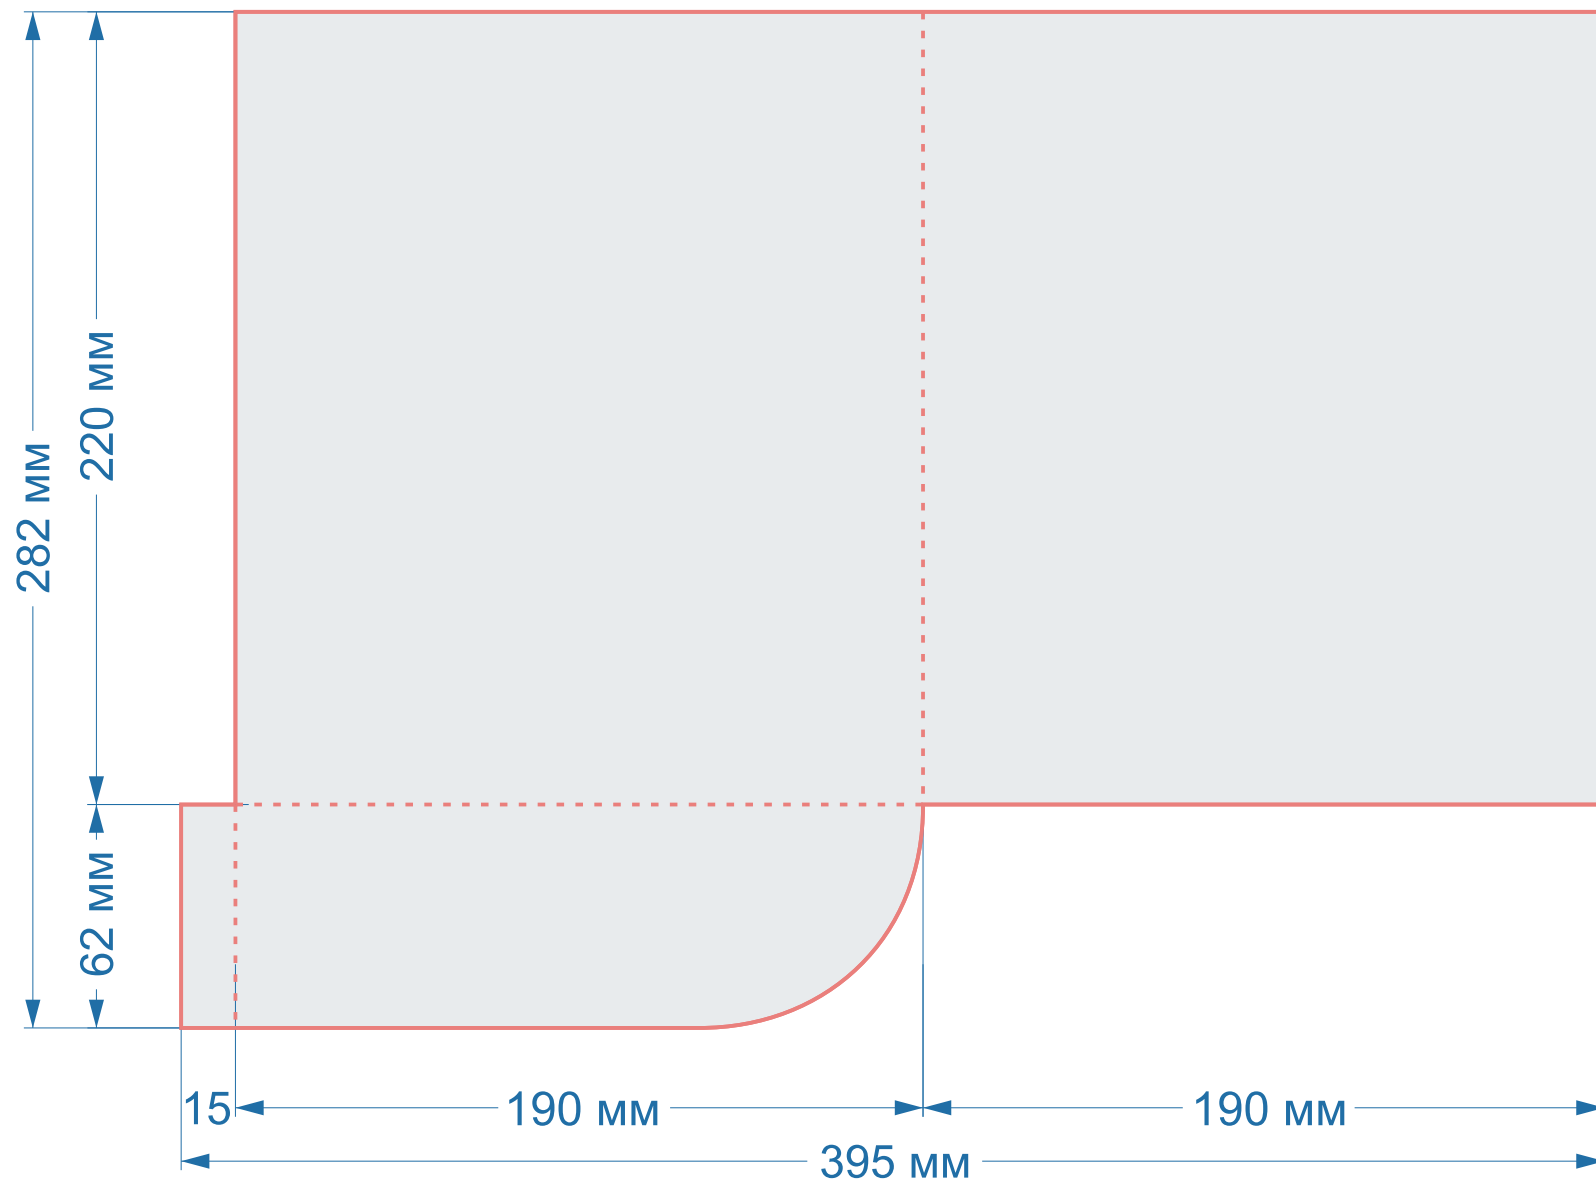

Папка
с клапаном

Форма Ч021
(1410)

размер 1 изделия
395x282 мм

в сложенном виде
190x220 мм

Папки

Форма Ч103 (1417)

размер 1 изделия

482x336 мм

в сложенном виде

215x300 мм

Папки

Форма Ч109 (2238)

размер 1 изделия

541x339 мм

в сложенном виде

215x300 мм

Папки

Форма Ч163

Данная форма
имеет вырез под ручку
на корешке

размер 1 изделия
310x210 мм

в сложенном виде
150x210 мм

Папки

Форма Ч164

размер 1 изделия
528x400 мм

Форма Ч080

размер 1 изделия
230x215 мм

в сложенном виде
215x200 мм