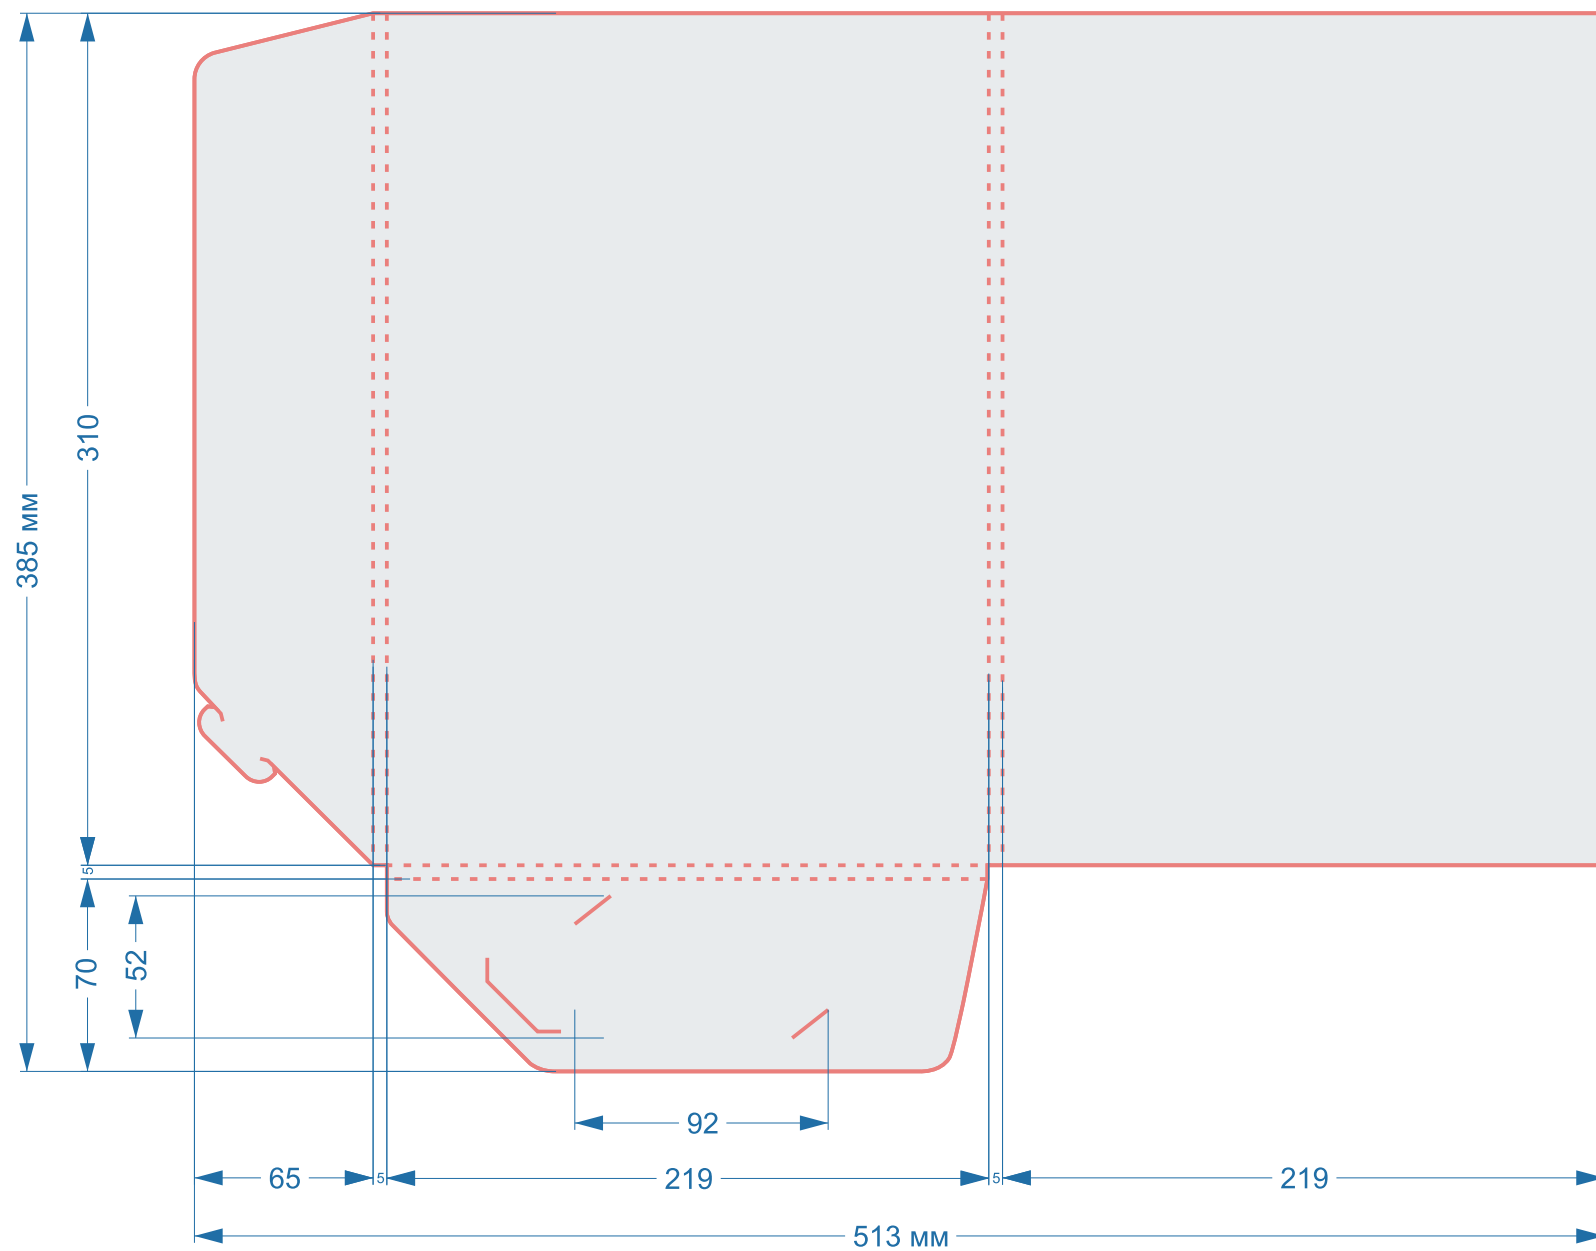

Папки

Форма Ч112

размер 1 изделия

513x385 мм

в сложенном виде

219x310 мм