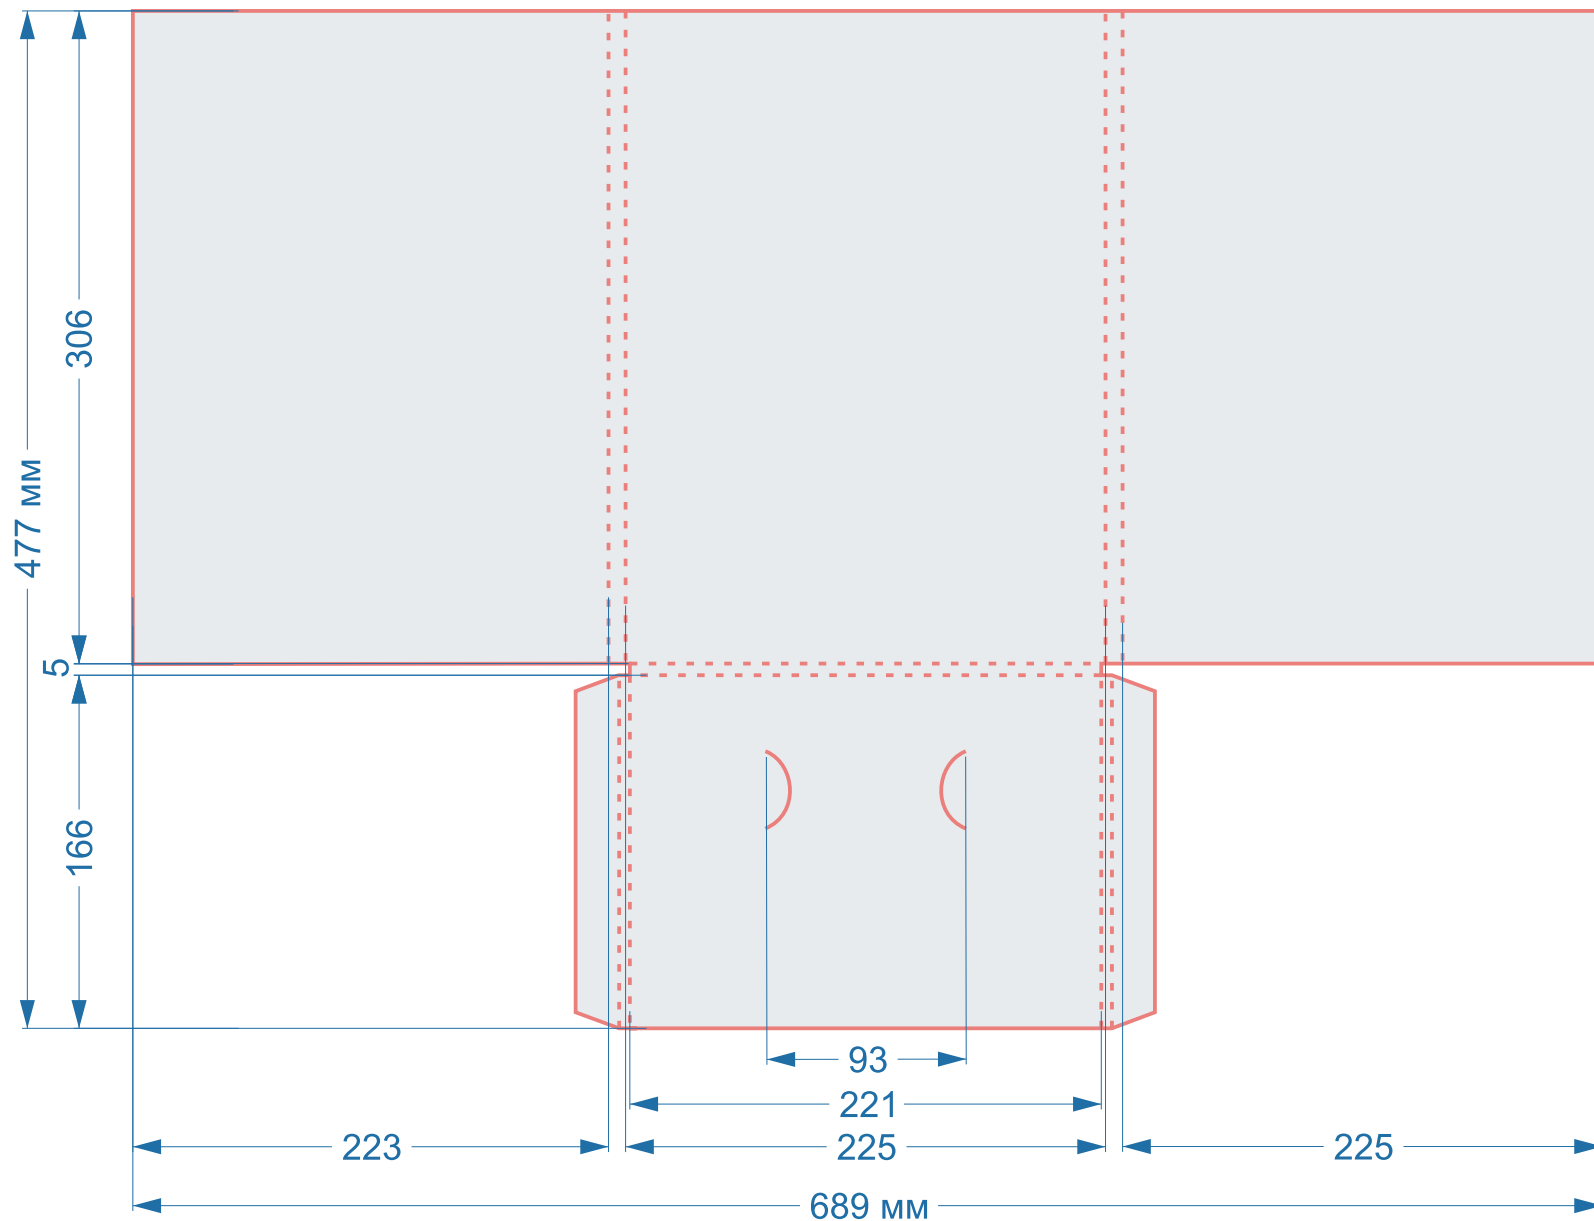

размер 1 изделия
689x477 мм

в сложенном виде
225x306 мм