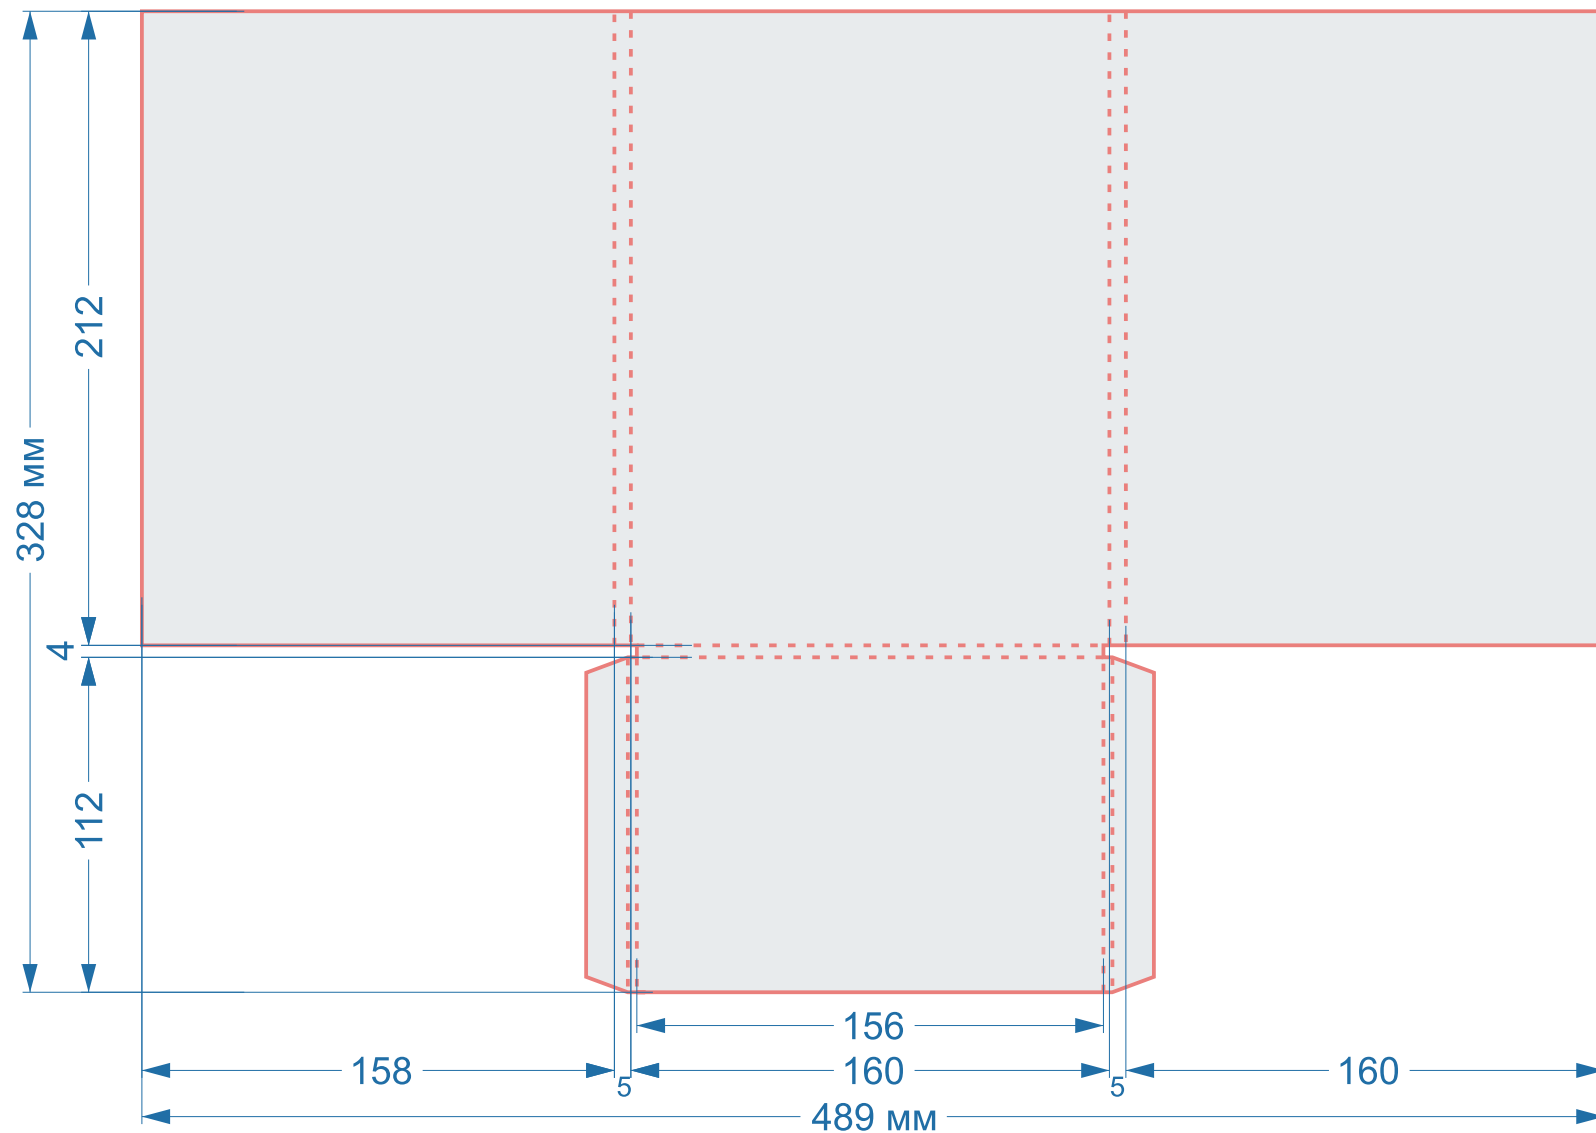

Папки

**Форма Ч129
(2362)**
большая

размер 1 изделия
689x477 мм

в сложенном виде
225x306 мм

Папки

Форма Ч130 (2363)

размер 1 изделия

489x328 мм

Папки

Форма Ч163

Данная форма
имеет вырез под ручку
на корешке

размер 1 изделия
310x210 мм

в сложенном виде
150x210 мм

Папки

Форма Ч164

размер 1 изделия
528x400 мм

Форма Ч174

размер 1 изделия

237x74 мм

Клапаны

Форма Ч073

размер 1 изделия

237x94 мм

Клапаны

Форма Ч080

размер 1 изделия
230x215 мм

в сложенном виде
215x200 мм