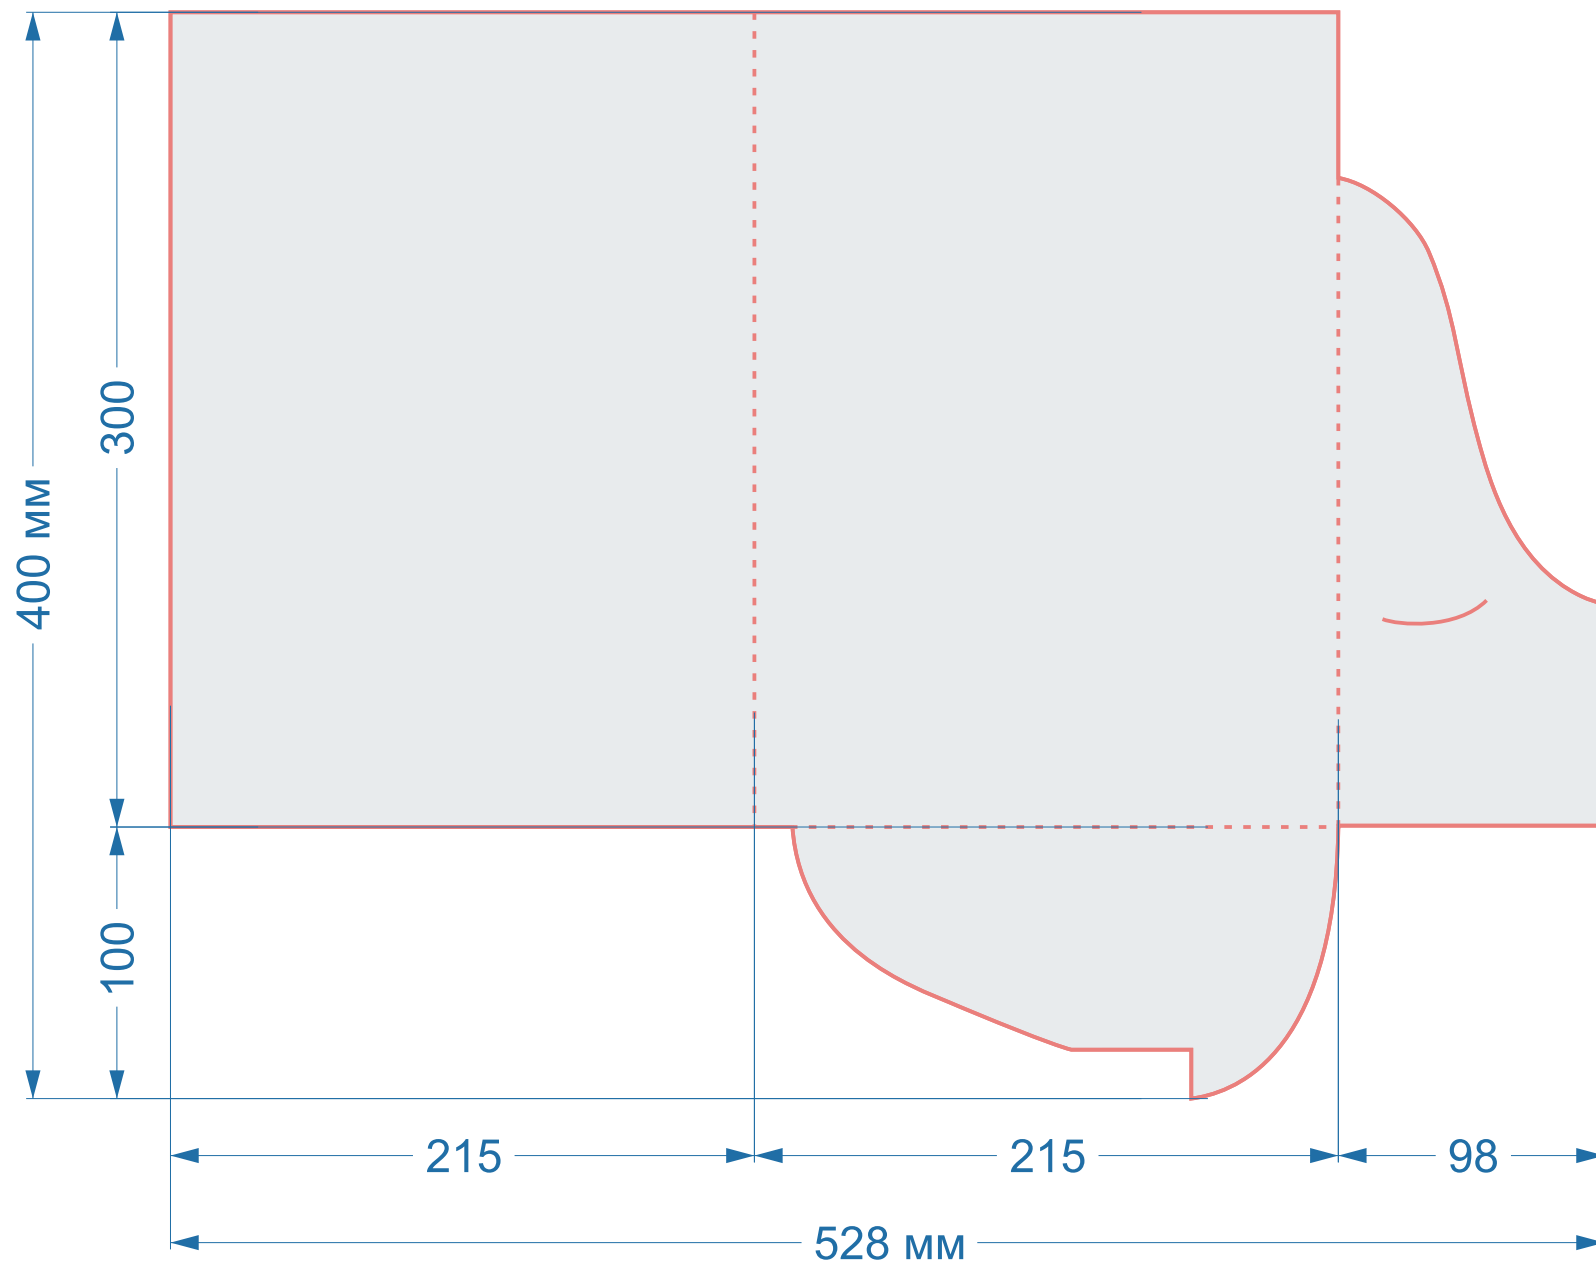

размер 1 изделия
528x400 мм

в сложенном виде
215x300 мм