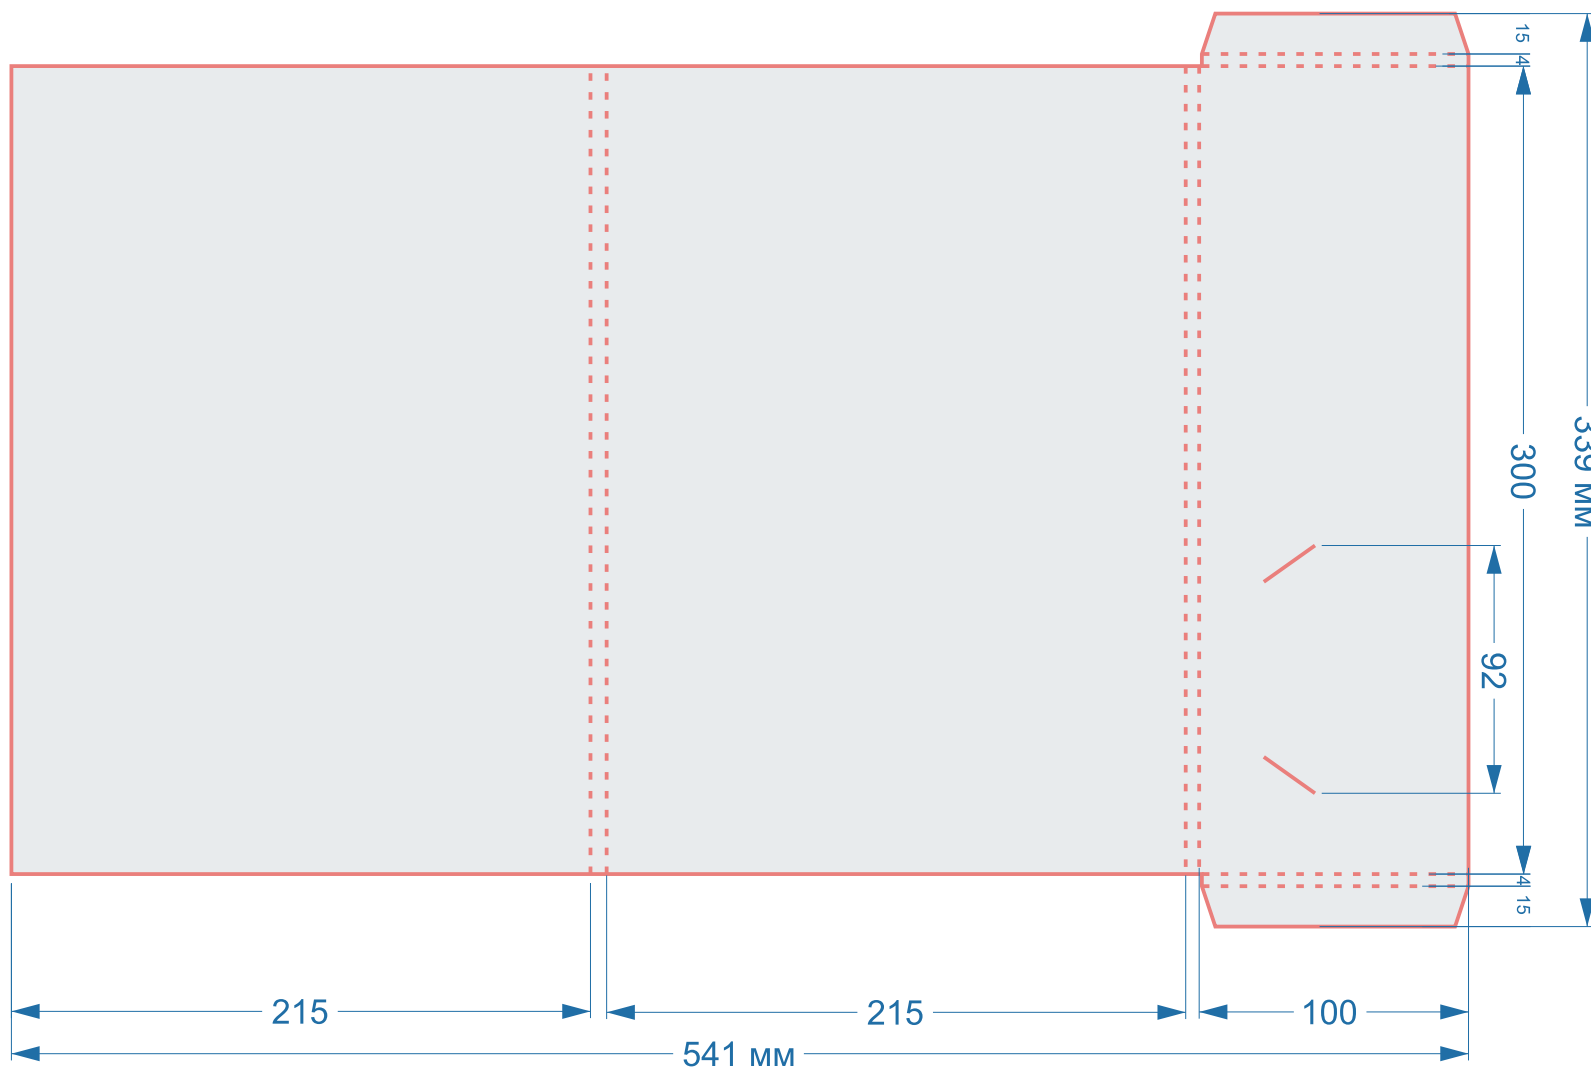

размер 1 изделия

675x347 мм

в сложенном виде

223x300 мм

Папки

Форма Ч127 (1964)

размер 1 изделия

444x220 мм

в сложенном виде

152x210 мм

Папки

Форма Ч128 (2238)

размер 1 изделия

541x339 мм

в сложенном виде

215x300 мм

Папки

Форма Ч163

Данная форма
имеет вырез под ручку
на корешке

размер 1 изделия
310x210 мм

в сложенном виде
150x210 мм

Папки

Форма Ч164

размер 1 изделия
528x400 мм

Форма Ч080

размер 1 изделия
230x215 мм

в сложенном виде
215x200 мм