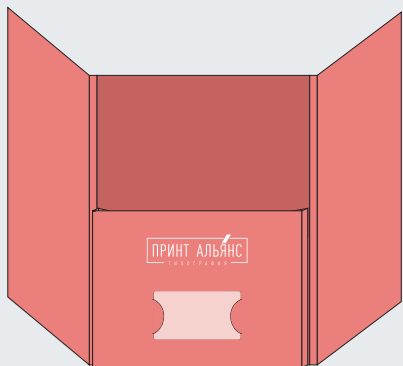

размер 1 изделия

675x347 мм

в сложенном виде

223x300 мм

Папки

Форма Ч127 (1964)

размер 1 изделия

444x220 мм

в сложенном виде

152x210 мм

Папки

Форма Ч128 (2238)

размер 1 изделия

541x339 мм

в сложенном виде

215x300 мм

Папки

**Форма Ч129
(2362)**
большая

размер 1 изделия
689x477 мм

в сложенном виде
225x306 мм

Папки

Форма Ч130 (2363)

размер 1 изделия

489x328 мм

в сложенном виде

160x212мм

Папки

Форма Ч161

Для данной формы
рекомендуемый размер
вставки 90x50 мм.

размер 1 изделия
512x385 мм

в сложенном виде

219x310x5 мм