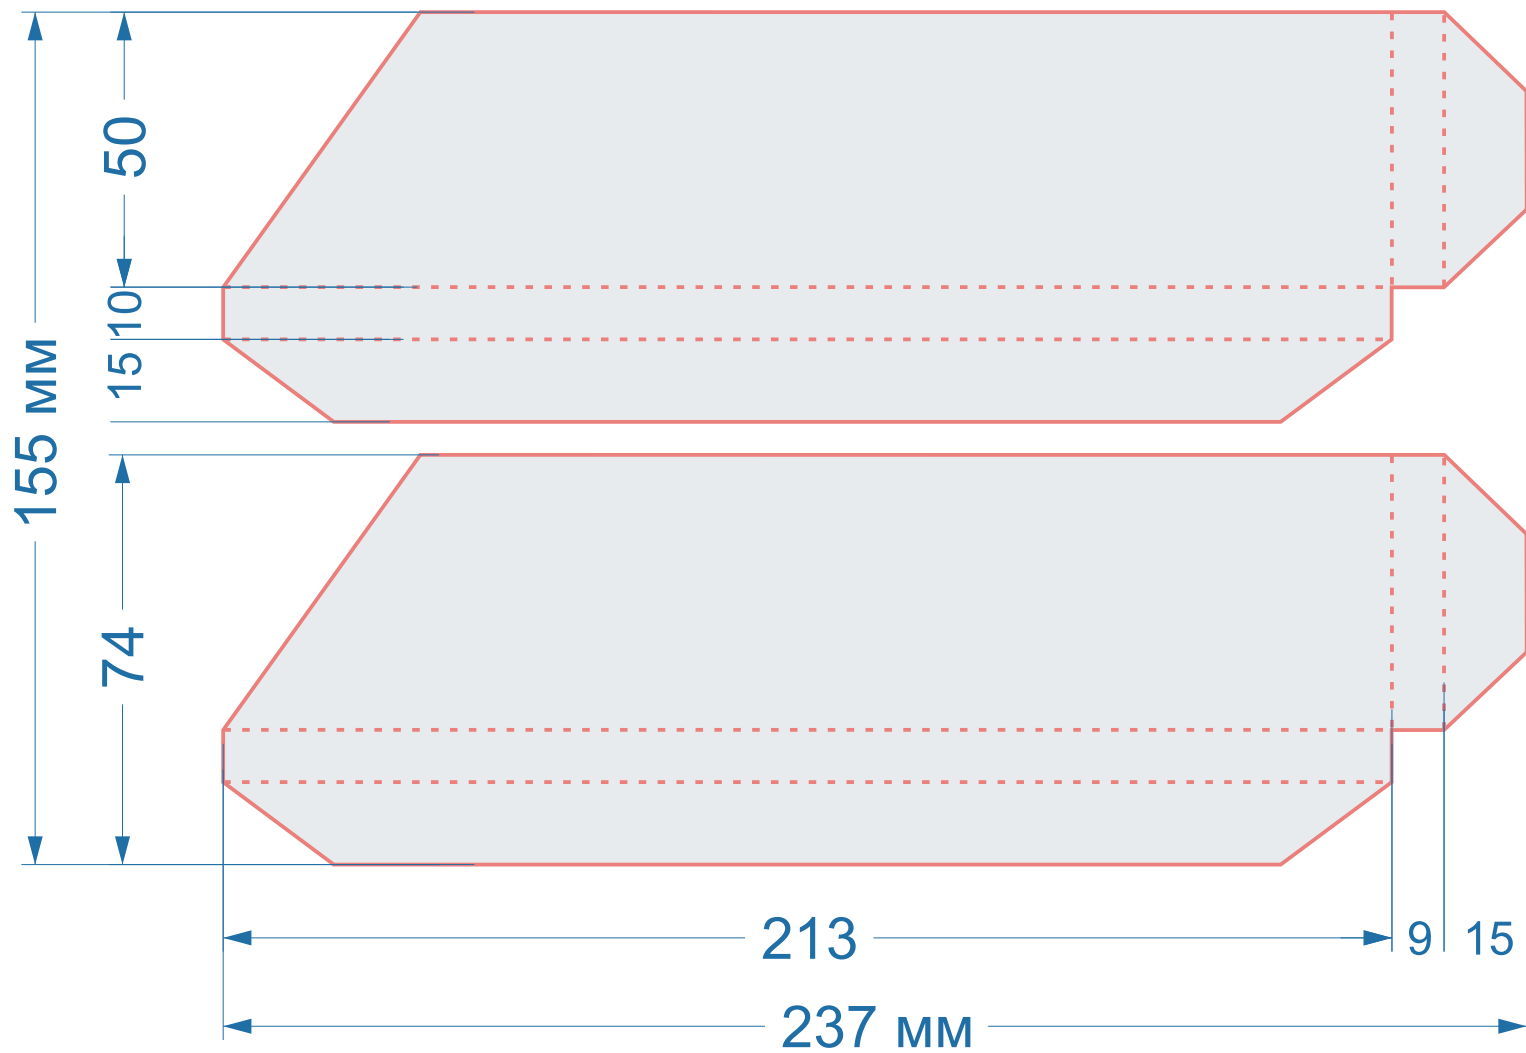

Папки

Форма Ч163

Данная форма
имеет вырез под ручку
на корешке

размер 1 изделия
310x210 мм

в сложенном виде
150x210 мм

Папки

Форма Ч164

размер 1 изделия
528x400 мм

в сложенном виде
215x300 мм

Папки

Форма Ч177

размер 1 изделия

517x440 мм

в сложенном виде

216x305x6 мм

Клапаны

Форма Ч174

размер 1 изделия

237x74 мм

Клапаны

Форма Ч073

размер 1 изделия

237x94 мм

Клапаны

Форма Ч080

размер 1 изделия
230x215 мм

в сложенном виде
215x200 мм