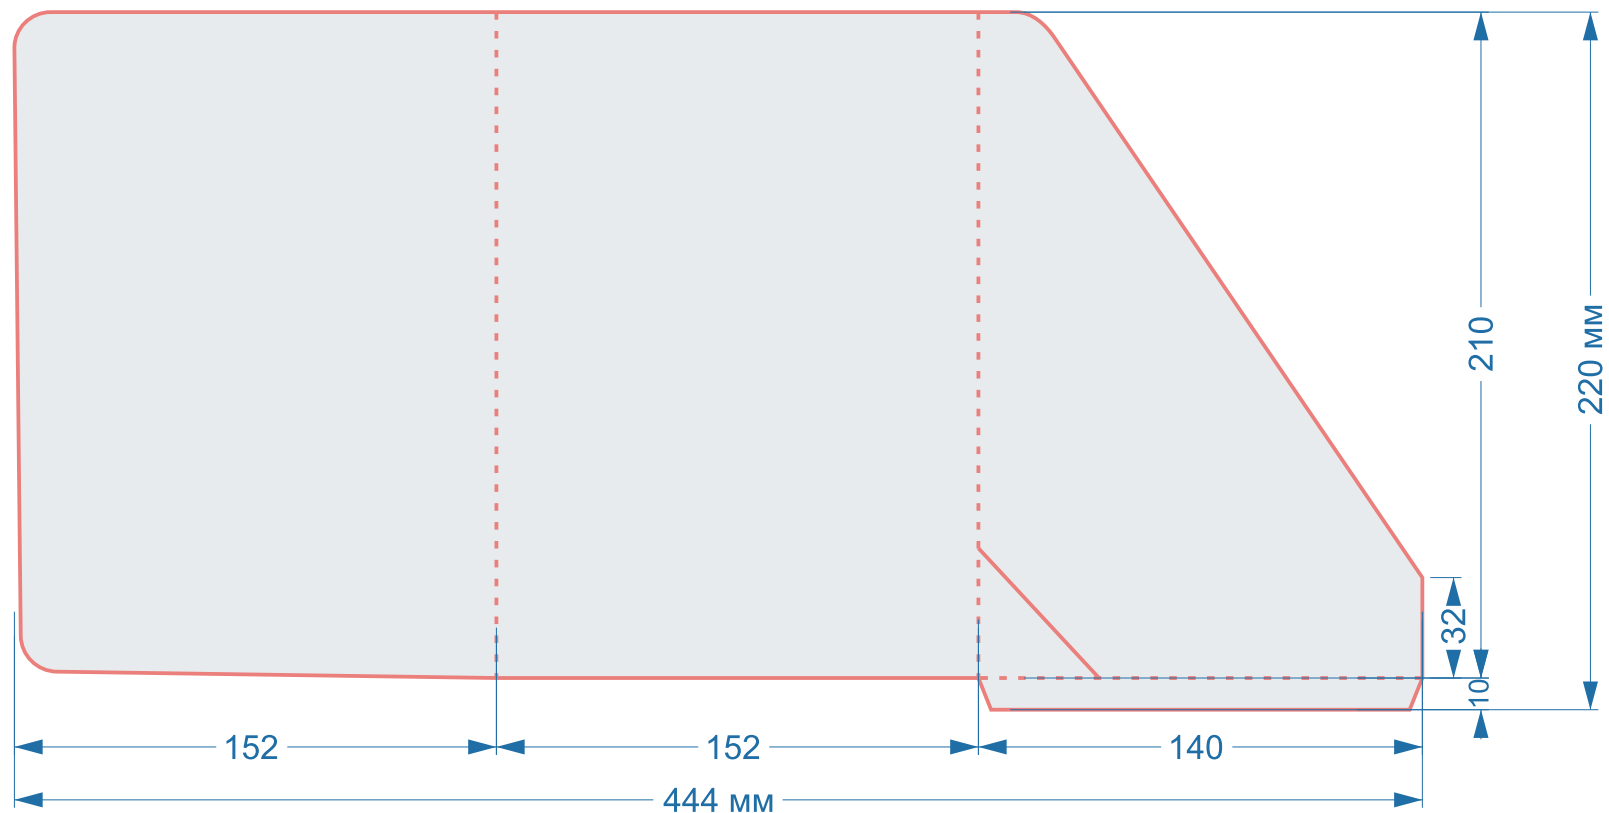

размер 1 изделия

675x347 мм

в сложенном виде

223x300 мм

Папки

Форма Ч127 (1964)

размер 1 изделия

444x220 мм

в сложенном виде

152x210 мм

Папки

Форма Ч128 (2238)

размер 1 изделия

541x339 мм

в сложенном виде

215x300 мм

Папки

Форма Ч163

Данная форма
имеет вырез под ручку
на корешке

размер 1 изделия
310x210 мм

в сложенном виде
150x210 мм

Папки

Форма Ч164

размер 1 изделия
528x400 мм

Форма Ч080

размер 1 изделия
230x215 мм

в сложенном виде
215x200 мм