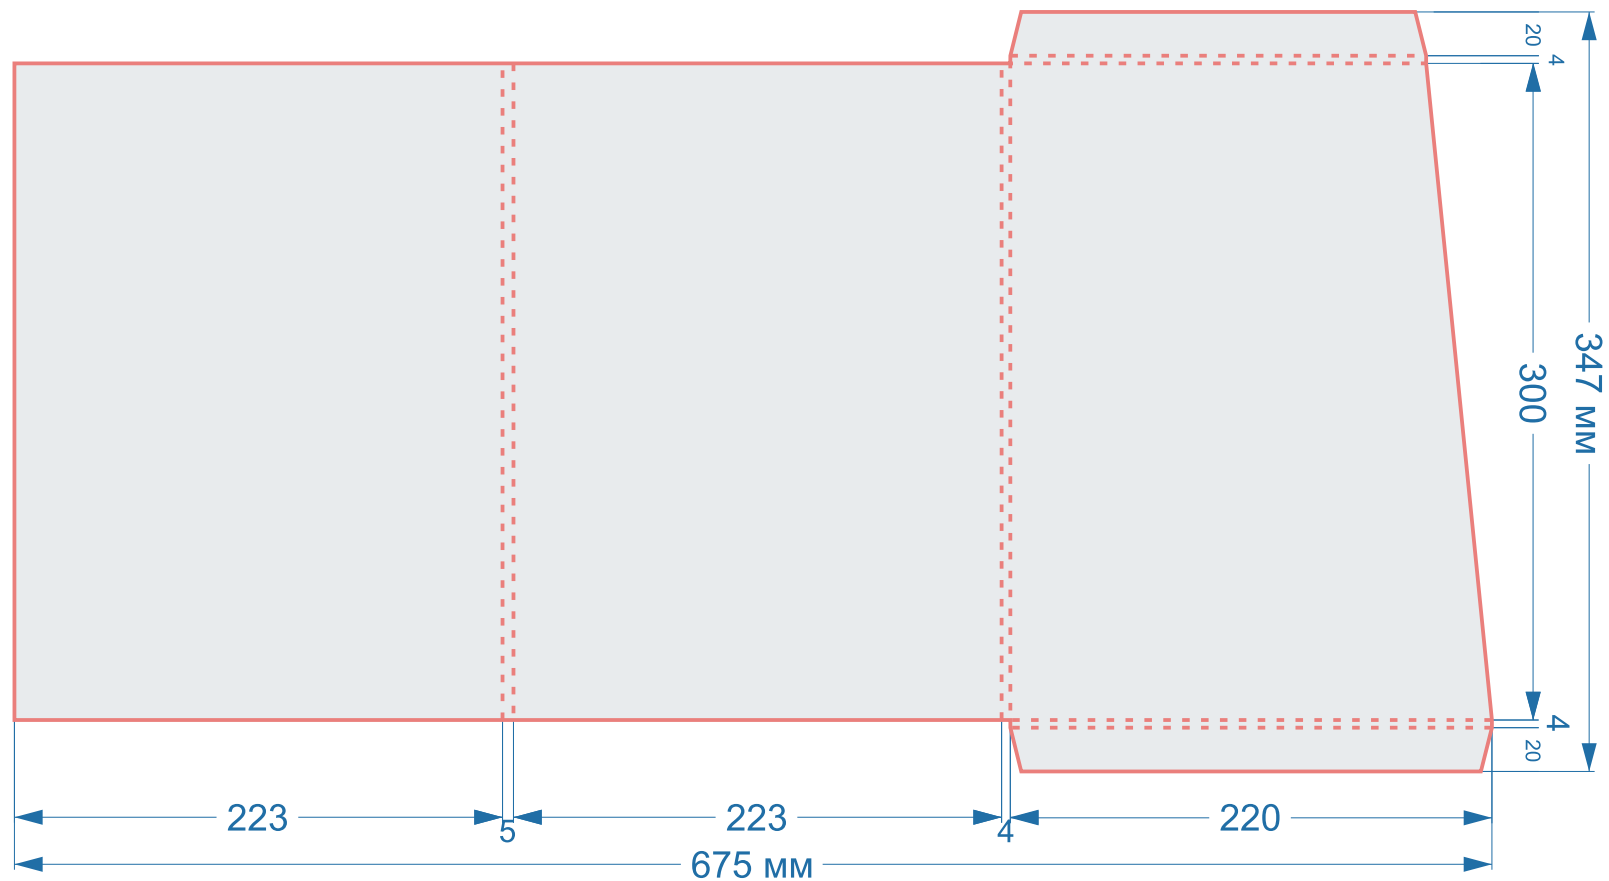

размер 1 изделия

675x347 мм

в сложенном виде

223x300 мм

Папки

Форма Ч127 (1964)

размер 1 изделия

444x220 мм

в сложенном виде

152x210 мм

Папки

Форма Ч128 (2238)

размер 1 изделия

541x339 мм

в сложенном виде

215x300 мм

Папки

Форма Ч163

Данная форма
имеет вырез под ручку
на корешке

размер 1 изделия
310x210 мм

в сложенном виде
150x210 мм

Папки

Форма Ч164

размер 1 изделия
528x400 мм

Форма Ч080

размер 1 изделия
230x215 мм

в сложенном виде
215x200 мм