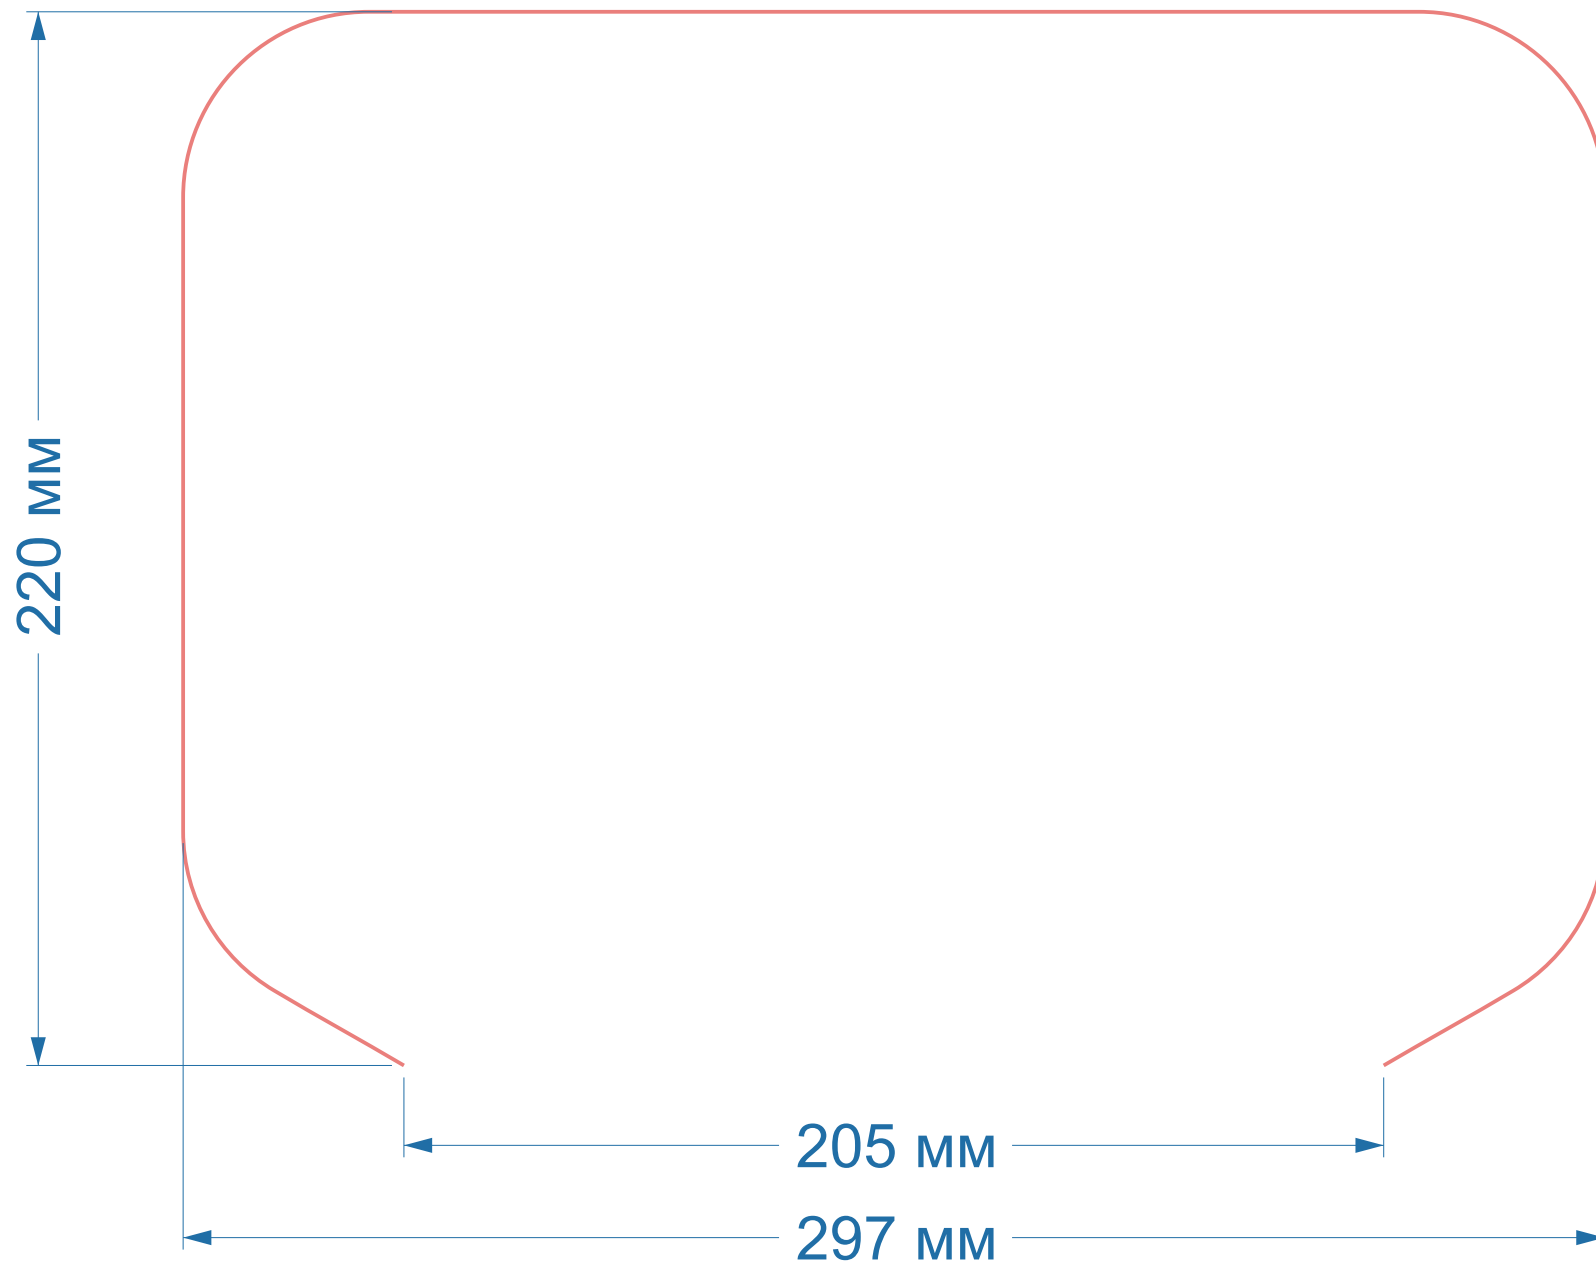

Биговки,
вырубки

Форма Ч017
(1375)

размер 1 изделия

216x252 мм

Биговки, вырубки

Форма Ч046 (2143)

размер 1 изделия

47x15 мм

Биговки,
вырубки

Форма Ч143
(2008)

размер 1 изделия
297x220 мм

Биговки,
вырубки

Форма Ч178

размер 1 изделия

479 мм

Биговки,
вырубки

Форма Ч140
(2371)

размер 1 изделия
444x50 мм

Биговки,
вырубки

Форма Ч078

размер 1 изделия

297x60 мм

Регистр

Форма Ч036
(1840)

размер 1 изделия

342x70 мм

Регистр

Форма Ч141 (077)

размер 1 изделия

342x15 мм