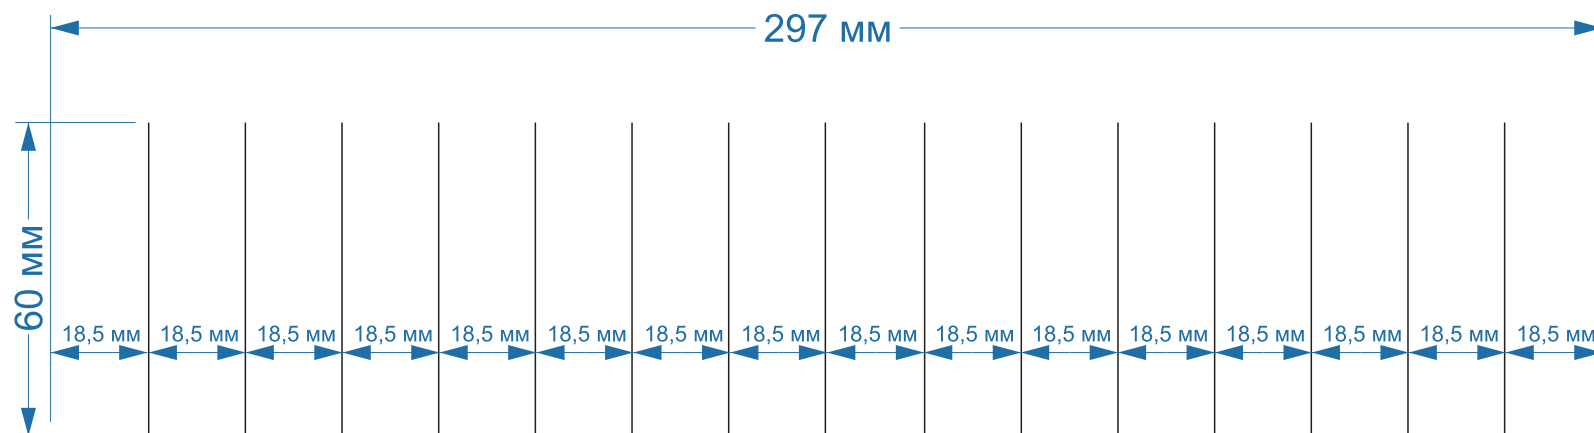

Биговки,
вырубки

Форма Ч143
(2008)

размер 1 изделия
297x220 мм

Биговки,
вырубки

Форма Ч178

размер 1 изделия

479 мм

Биговки,
вырубки

Форма Ч140
(2371)

размер 1 изделия
444x50 мм

Биговки,
вырубки

Форма Ч078

размер 1 изделия

297x60 мм

Регистр

Форма Ч036
(1840)

размер 1 изделия

342x70 мм

Регистр

Форма Ч141 (077)

размер 1 изделия

342x15 мм