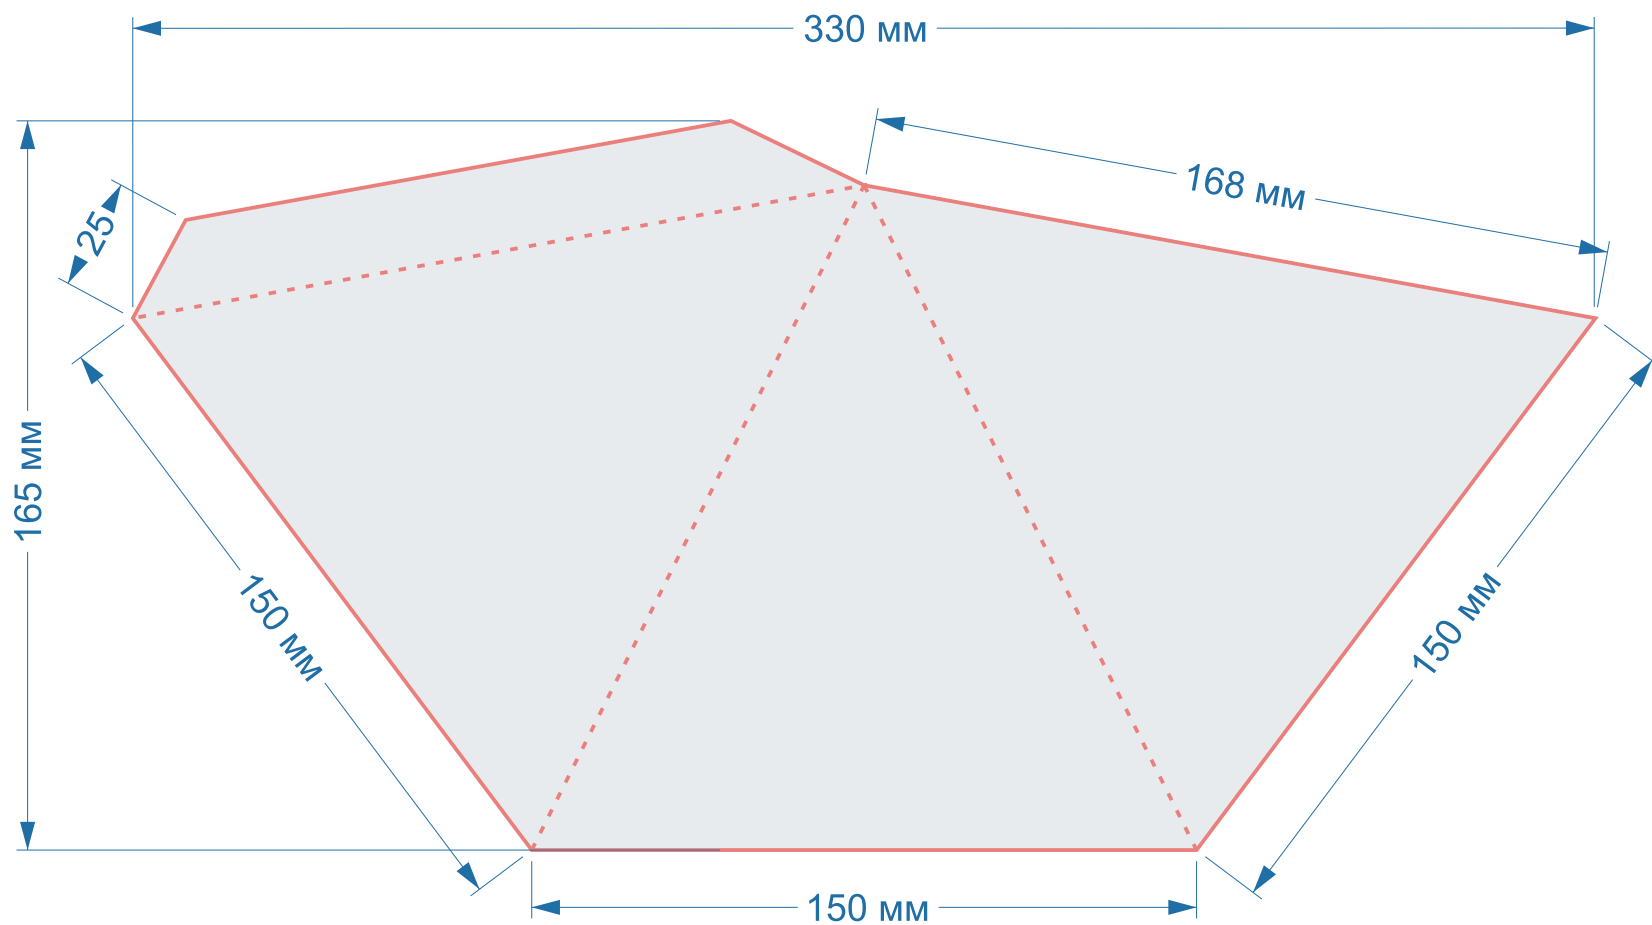

Календарь  
«Пирамидка»

Форма Ч007  
(1179)

размер 1 изделия  
**150x150x150 мм**

Календарь  
«Домик»

Форма Ч020  
(140)

размер 1 изделия  
**209x282 мм**

в сложенном виде  
**209x100 мм**

Календарь  
«Домик»

Форма Ч027  
(1655)

размер 1 изделия

**378x211 мм**

в сложенном виде

**210x149 мм**

Календарь  
«Пирамидка»

Форма Ч085

размер 1 изделия

**139x160x160 мм**

Фигурные  
формы

Форма Ч131  
(2270)

размер 1 изделия  
**473x207 мм**

размер 2 изделия  
**494x153 мм**

1 изделие

2 изделие

Фигурные  
формы

Форма Ч072  
(1658)

размер 1 изделия  
**420x210 мм**