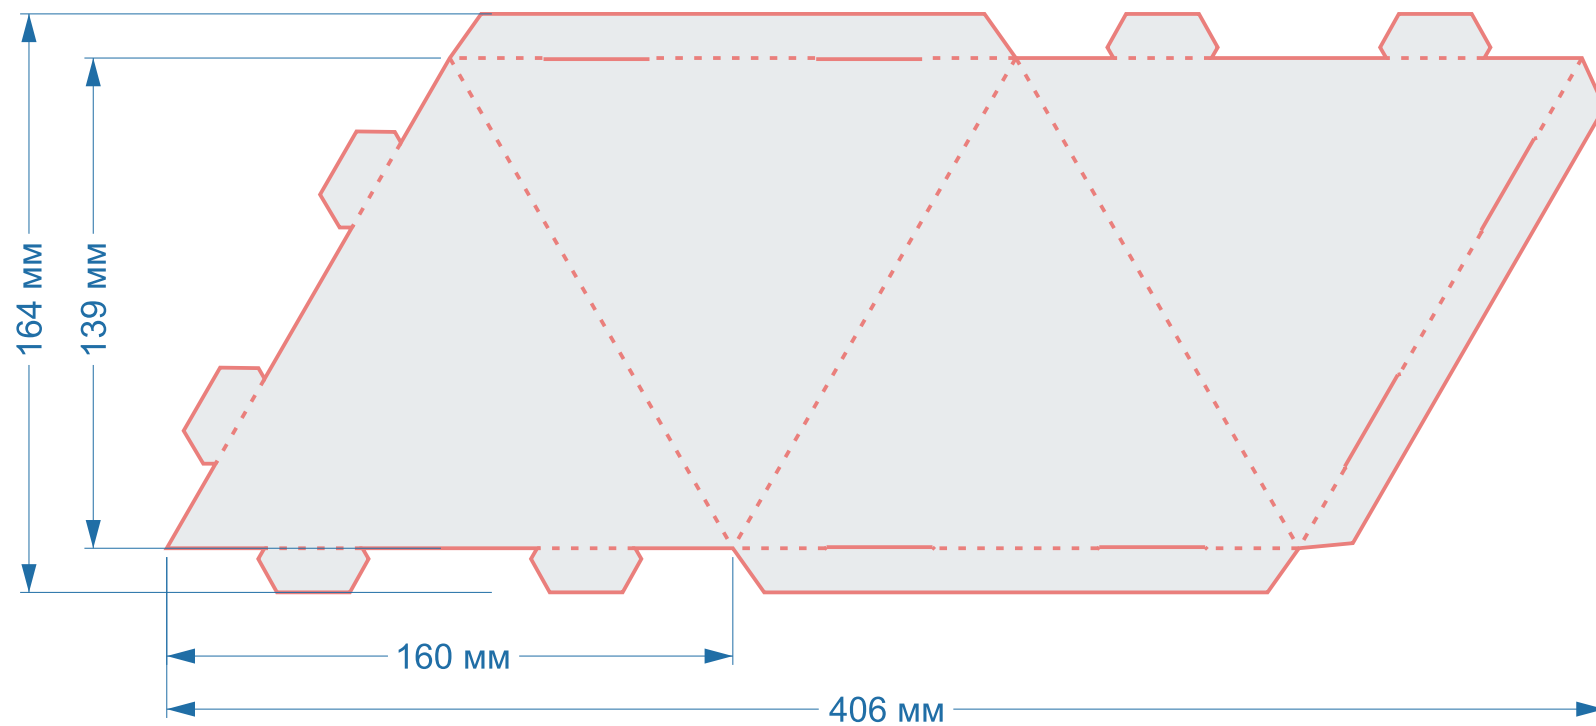

Календарь  
«Пирамидка»

Форма Ч007  
(1179)

размер 1 изделия  
**150x150x150 мм**

Календарь  
«Домик»

Форма Ч020  
(140)

размер 1 изделия  
**209x282 мм**

в сложенном виде  
**209x100 мм**

Календарь  
«Домик»

Форма Ч027  
(1655)

размер 1 изделия

**378x211 мм**

в сложенном виде

**210x149 мм**

Календарь  
«Пирамидка»

Форма Ч085

размер 1 изделия

**139x160x160 мм**

Фигурные  
формы

Форма Ч131  
(2270)

размер 1 изделия  
**473x207 мм**

размер 2 изделия  
**494x153 мм**

1 изделие

2 изделие

Фигурные  
формы

Форма Ч072  
(1658)

размер 1 изделия  
**420x210 мм**