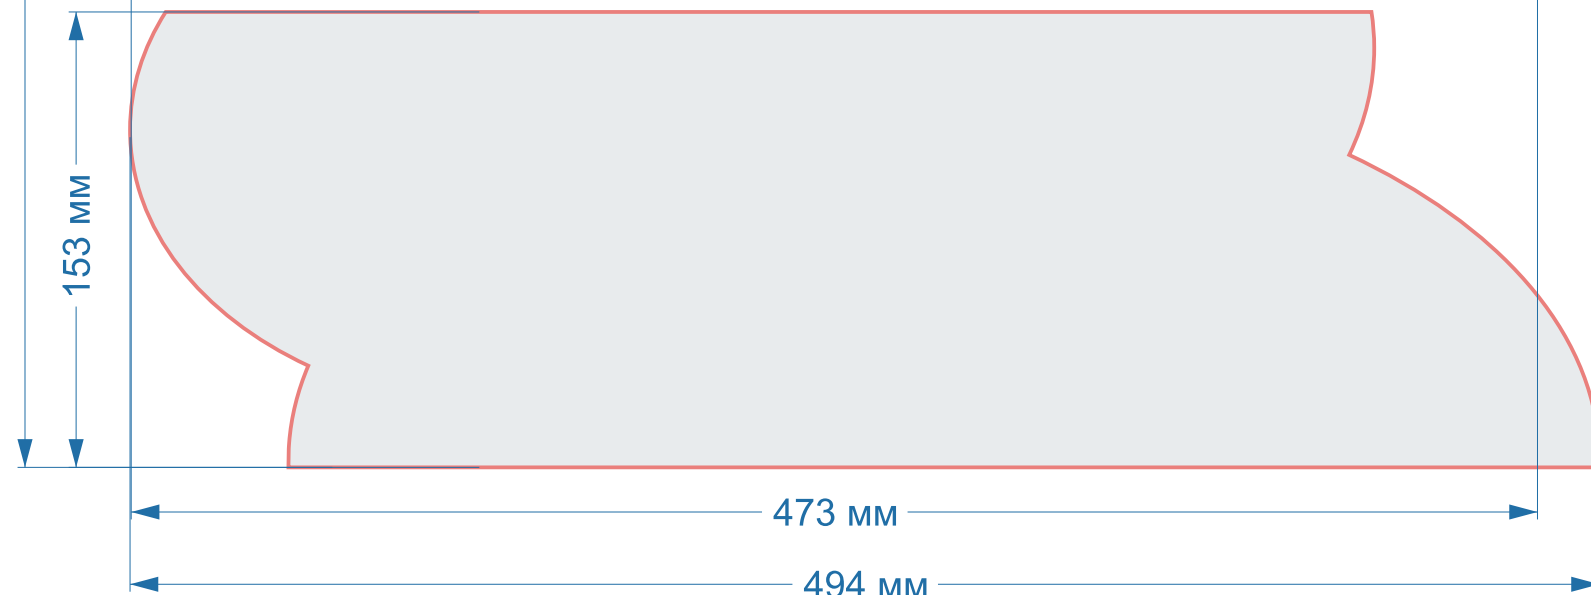

Форма Ч027  
(1655)

размер 1 изделия

**378x211 мм**

в сложенном виде

**210x149 мм**

Календарь  
«Пирамидка»

Форма Ч085

размер 1 изделия

**139x160x160 мм**

Фигурные  
формы

Форма Ч131  
(2270)

размер 1 изделия  
**473x207 мм**

размер 2 изделия  
**494x153 мм**

1 изделие

2 изделие

Фигурные  
формы

Форма Ч072  
(1658)

размер 1 изделия  
**420x210 мм**