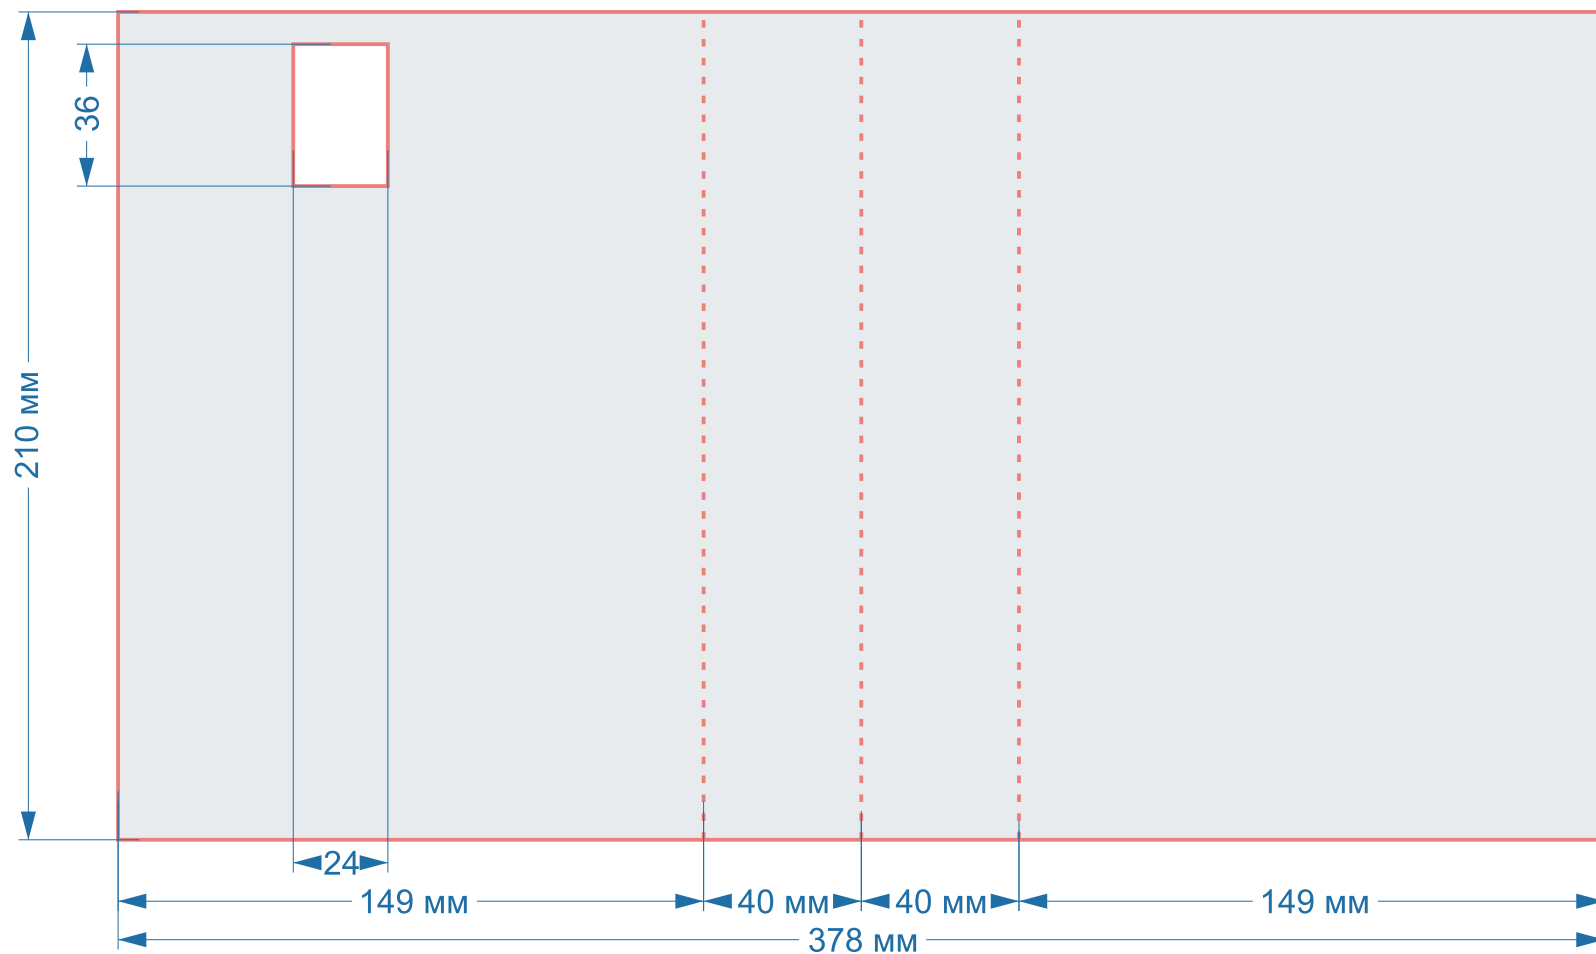

Календарь  
«Пирамидка»

Форма Ч007  
(1179)

размер 1 изделия  
**150x150x150 мм**

Календарь  
«Домик»

Форма Ч020  
(140)

размер 1 изделия  
**209x282 мм**

в сложенном виде  
**209x100 мм**

Календарь  
«Домик»

Форма Ч027  
(1655)

размер 1 изделия

**378x211 мм**

в сложенном виде

**210x149 мм**

Календарь  
«Пирамидка»

Форма Ч085

размер 1 изделия

**139x160x160 мм**

Фигурные  
формы

Форма Ч131  
(2270)

размер 1 изделия  
**473x207 мм**

размер 2 изделия  
**494x153 мм**

1 изделие

2 изделие

Фигурные  
формы

Форма Ч072  
(1658)

размер 1 изделия  
**420x210 мм**