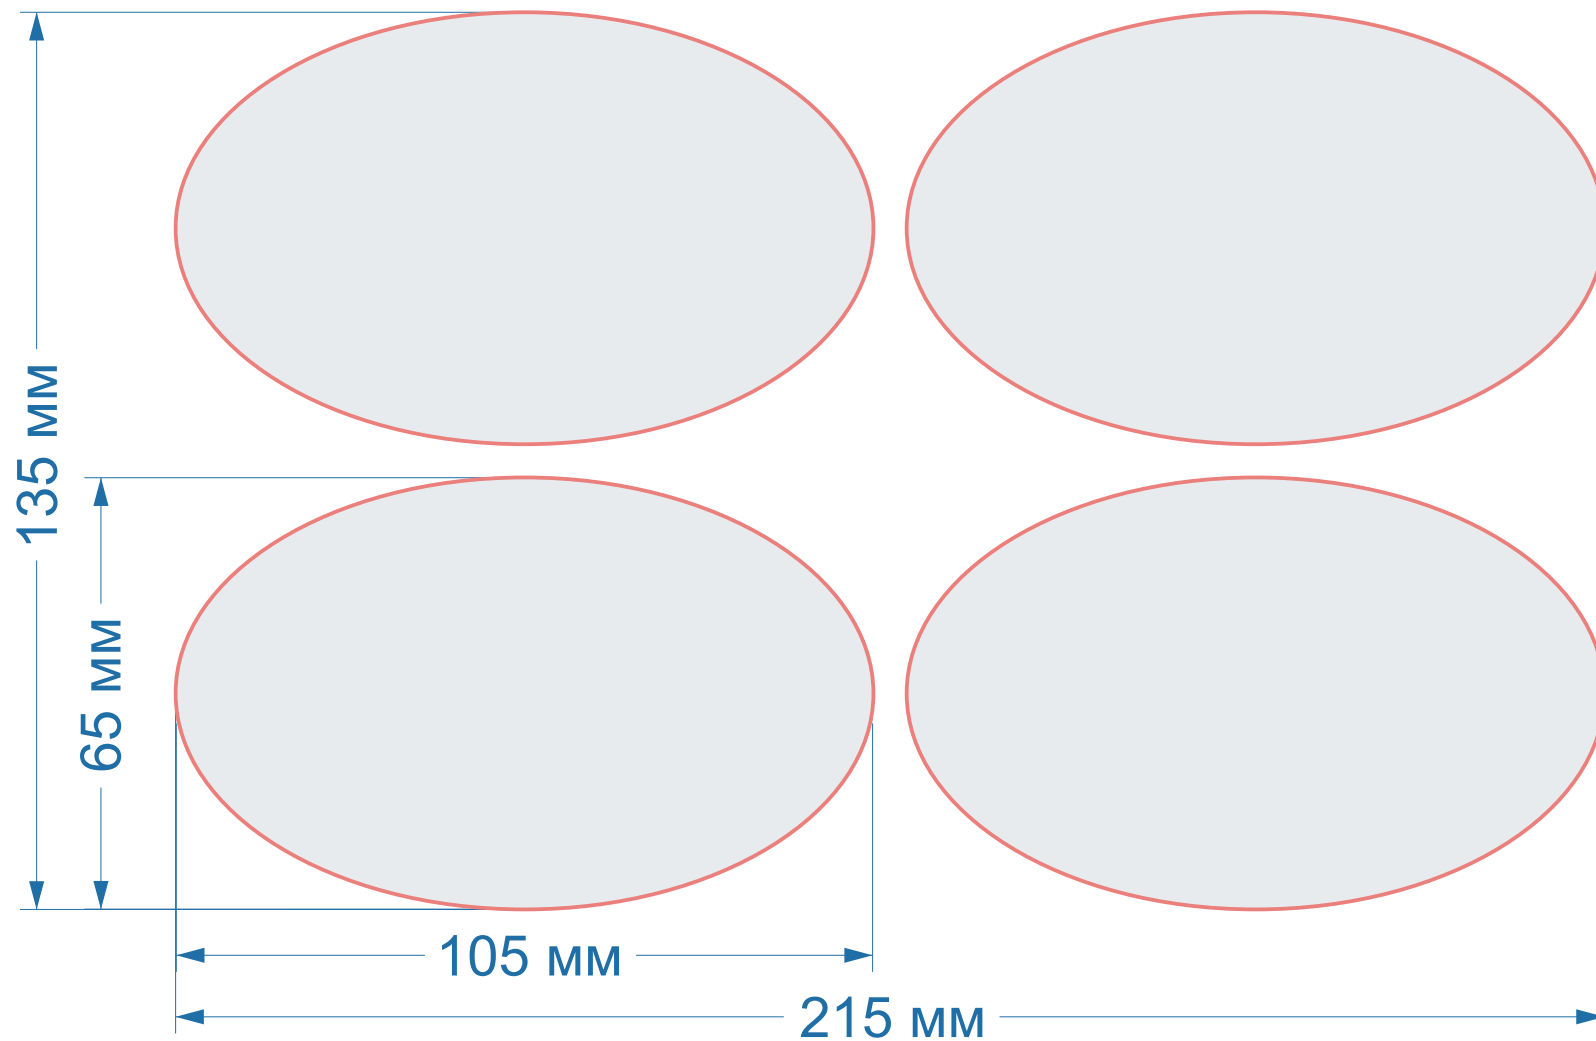

## Форма Ч061

размер 1 изделия

**30x30 мм**

## Форма Ч065

размер 1 изделия  
**65x105 мм**

### Форма Ч075

размер 1 изделия

**35x65 мм**

## Форма Ч088

размер 1 изделия

**80x80 мм**