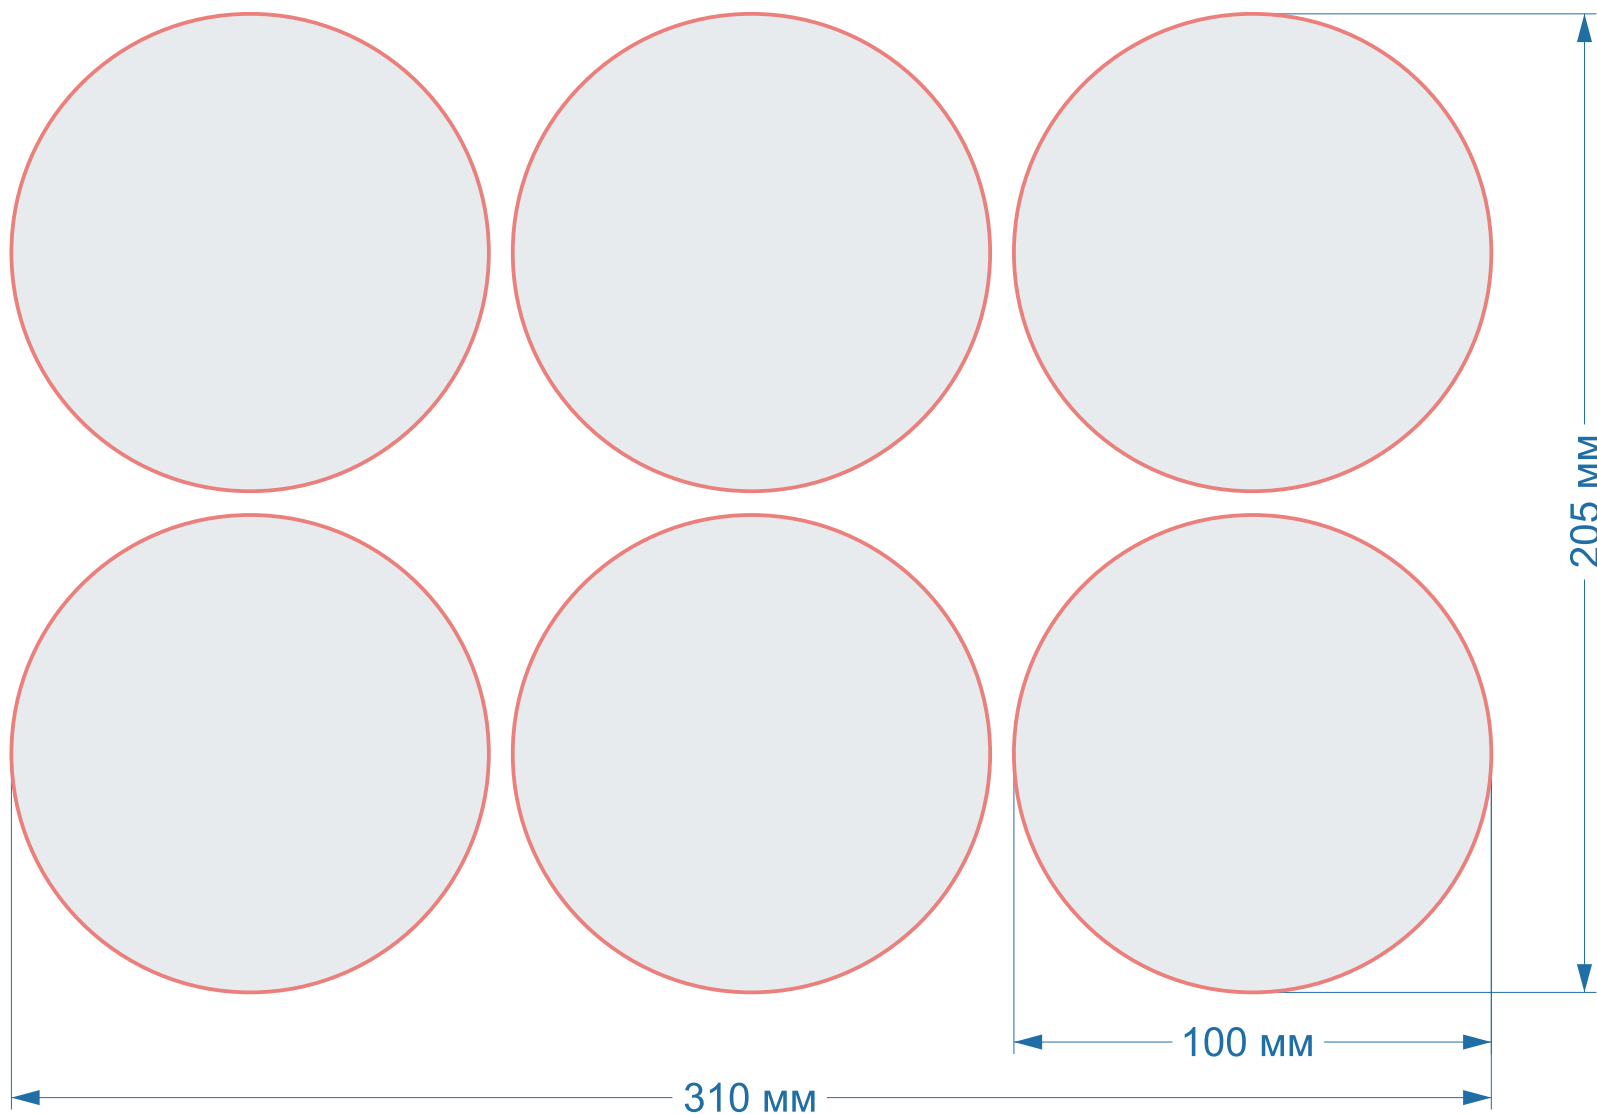

Круги

Форма Ч022
(144)

размер 1 изделия
100x100 мм