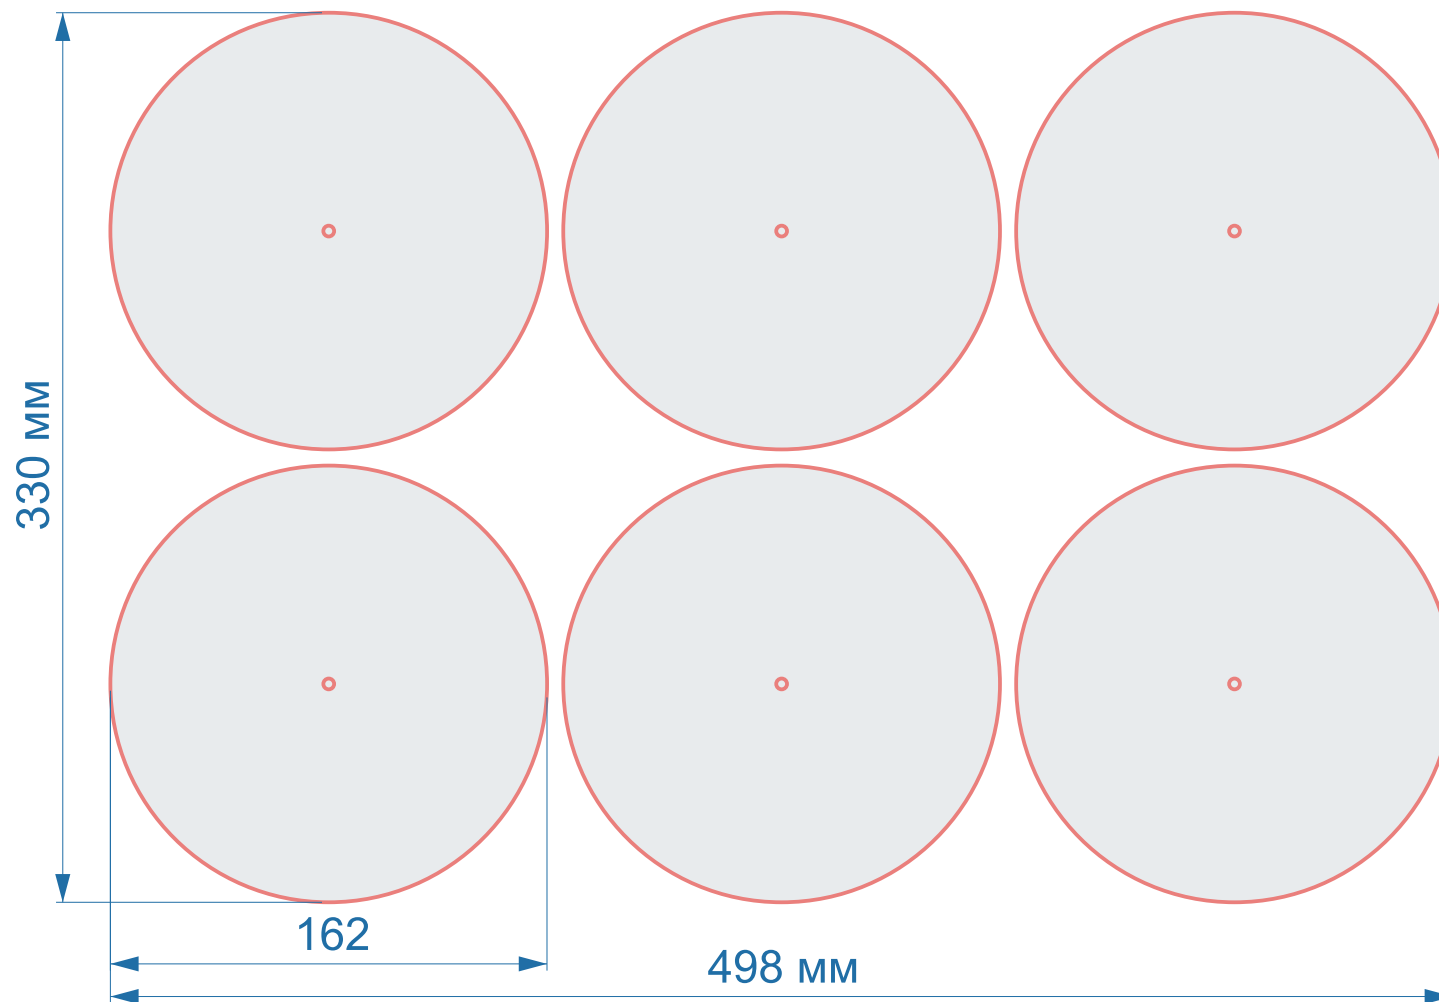

Круги

Форма Ч146
(2166)

размер 1 изделия
162x162 мм