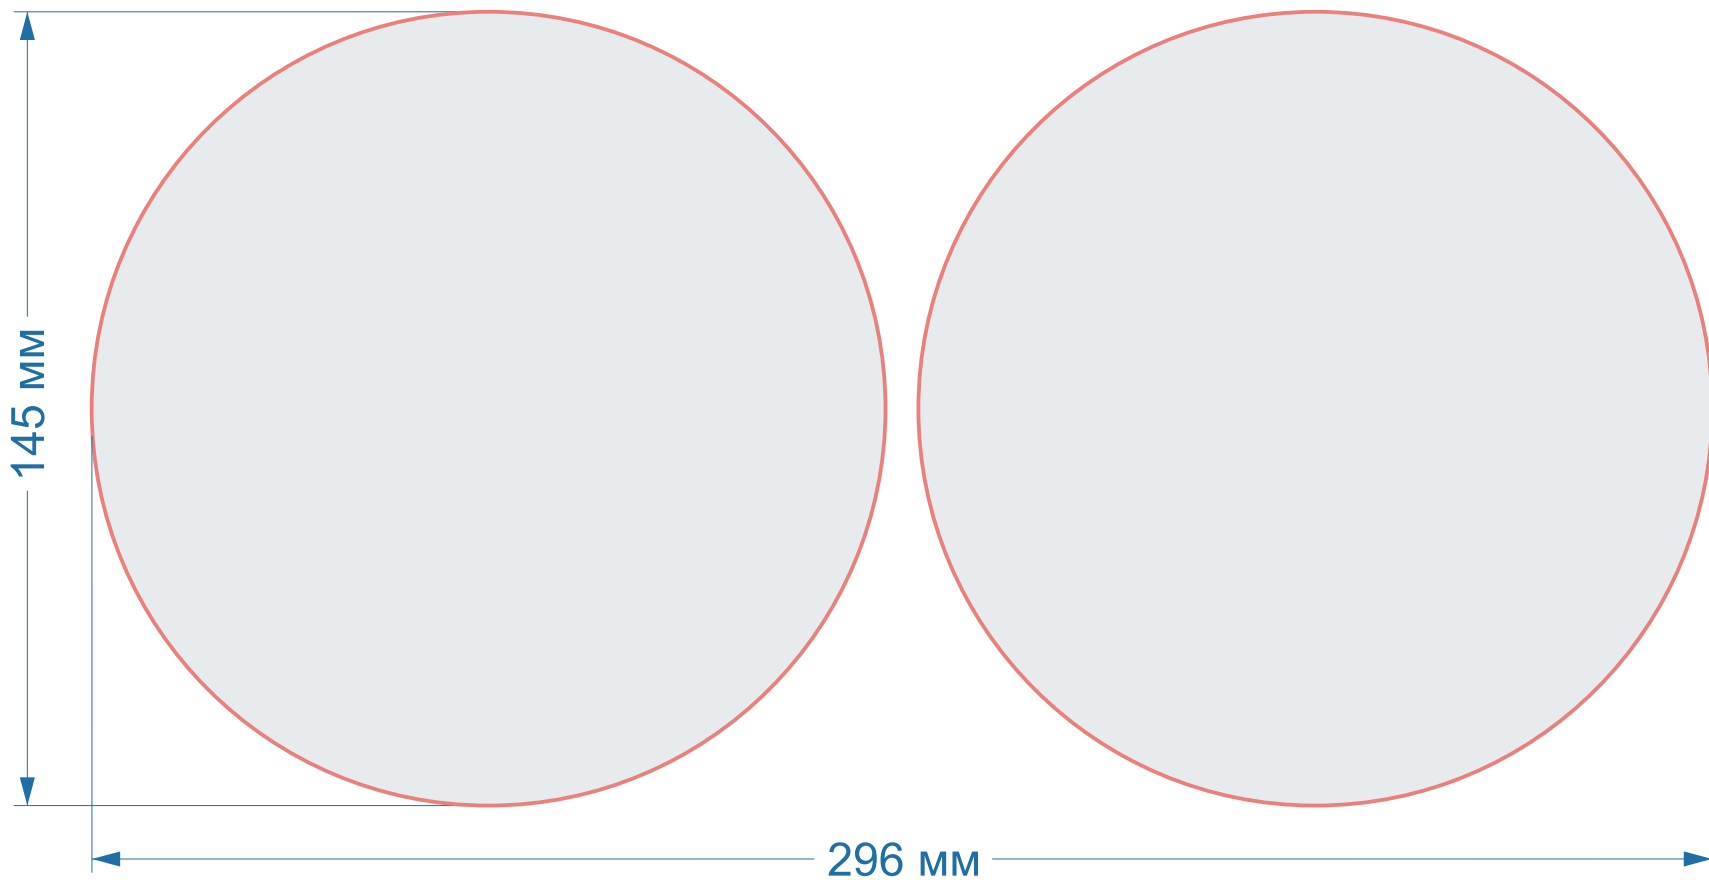

# Круги

Форма Ч003  
(55)

размер 1 изделия

**65x65 мм**

## Круги

Форма Ч005  
(1169)

размер 1 изделия  
**145x145 мм**