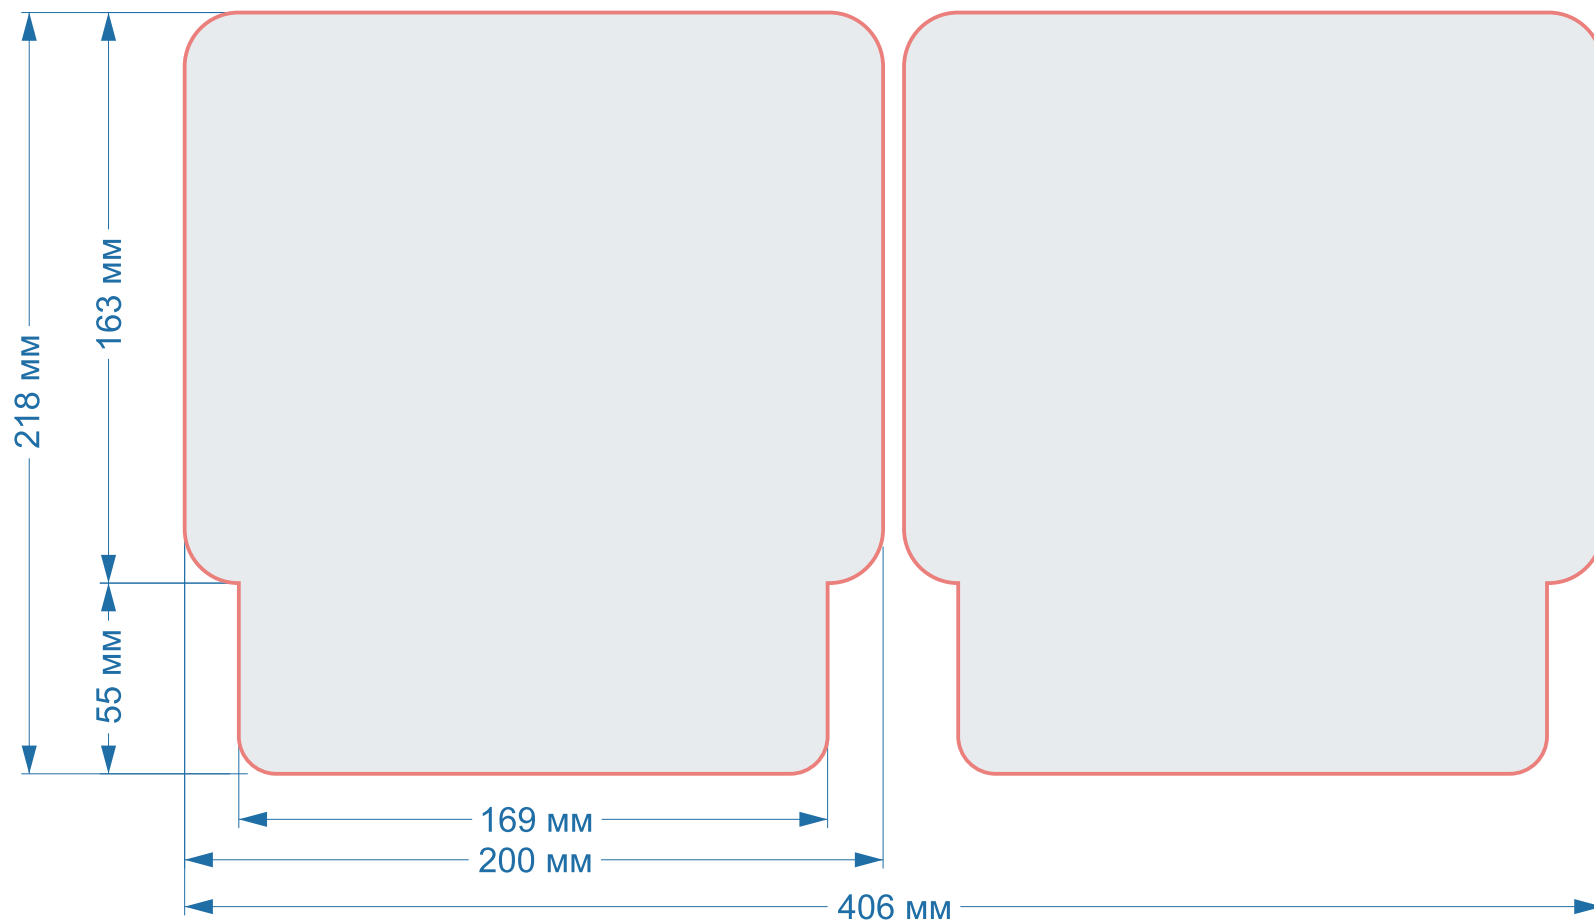

размер 1 изделия
90x50 мм

Прямоугольники

Форма Ч033
(1727)

размер 1 изделия
105x149 мм

Прямоугольники

Форма Ч045
(2029)

размер 1 изделия
85x47 мм

Прямоугольники

Фигурные формы

Форма Ч014 (1301)

размер 1 изделия

85x105 мм

Фигурные
формы

Форма Ч035
(1814)

размер 1 изделия
220x172 мм

Фигурные
формы

Форма Ч047
(2250)

размер 1 изделия

86x50 мм

Фигурные формы

Форма Ч055 (909)

размер 1 изделия
218x200 мм

Фигурные
формы

Форма Ч056
(1523)

размер 1 изделия
80x100 мм

Фигурные
формы

Форма Ч063

размер 1 изделия

23x41 мм

Фигурные
формы

Форма Ч166

размер 1 изделия
106x192 мм