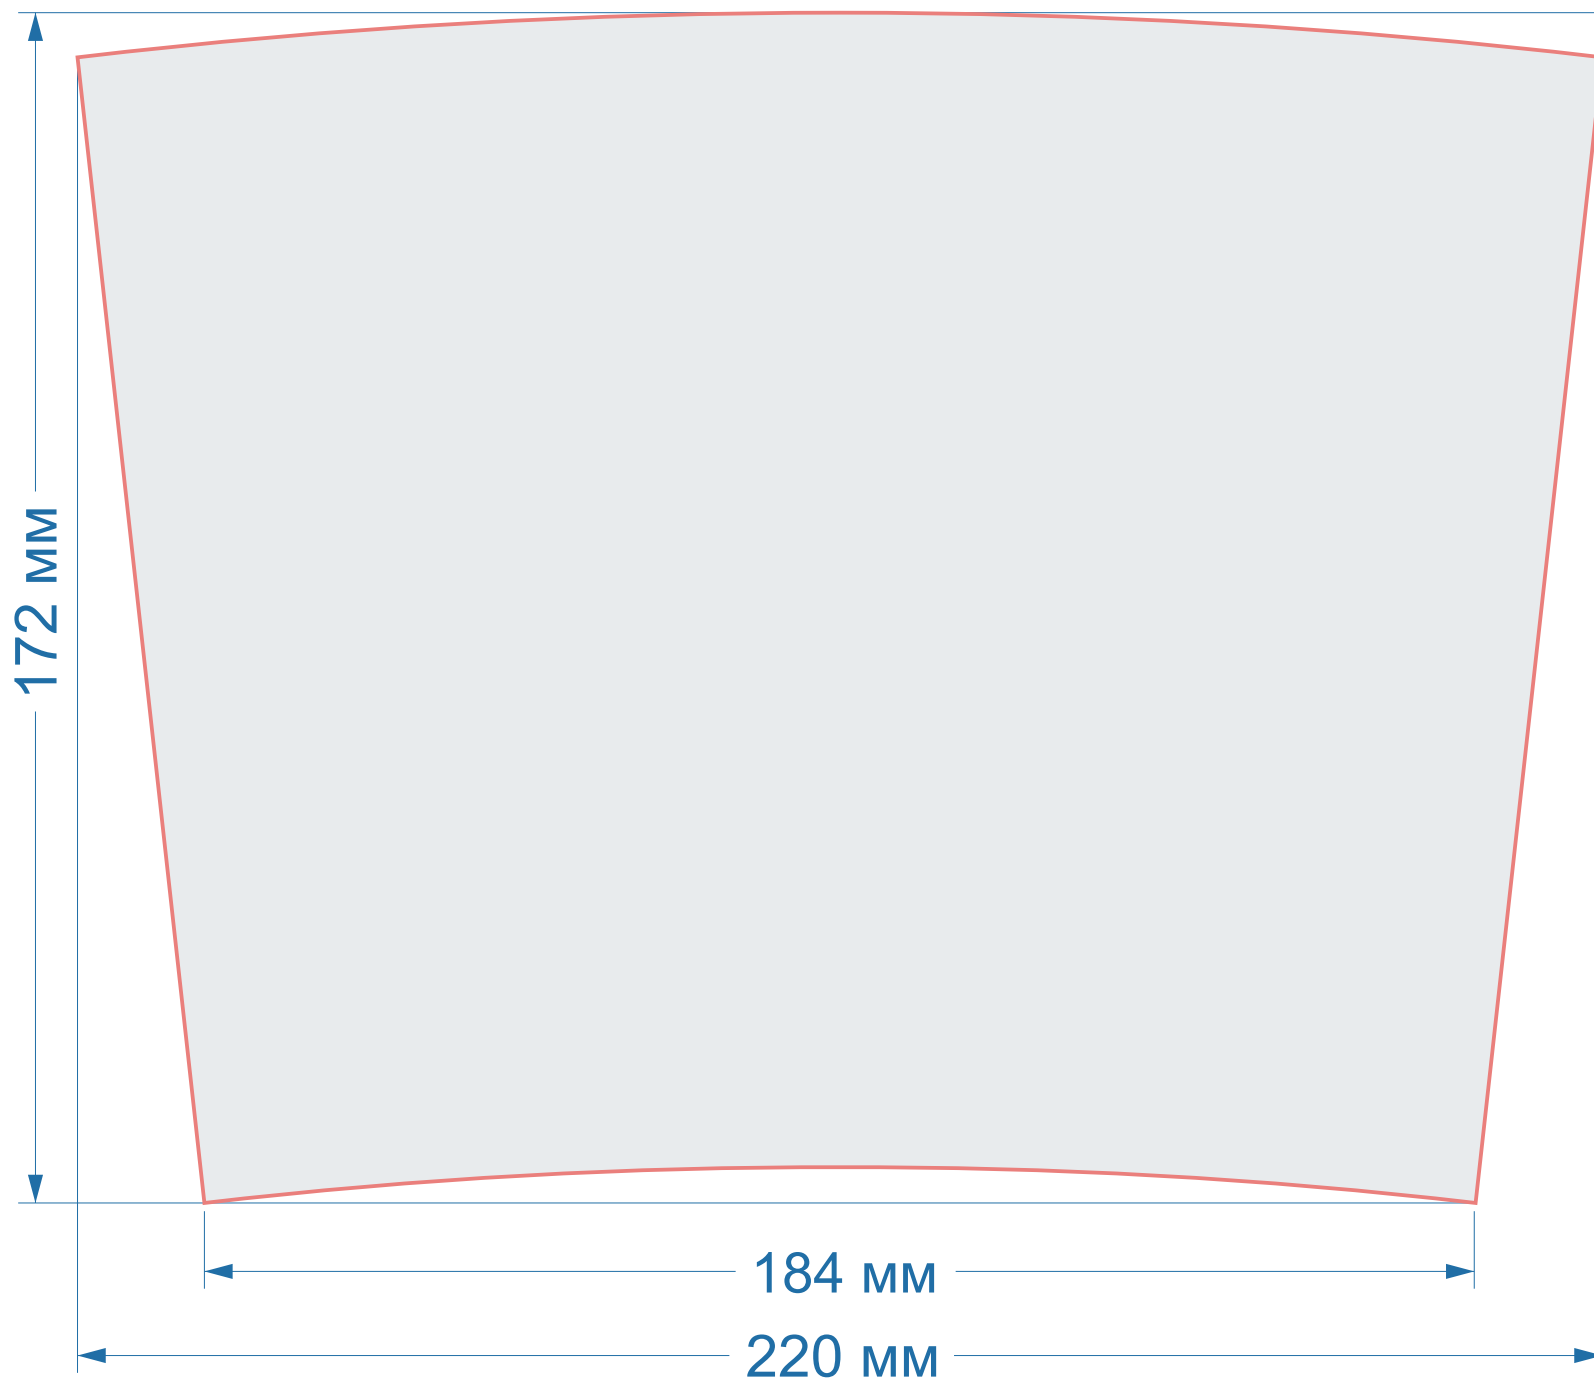

размер 1 изделия
90x50 мм

Прямоугольники

Форма Ч033
(1727)

размер 1 изделия
105x149 мм

Прямоугольники

Форма Ч045
(2029)

размер 1 изделия
85x47 мм

Прямоугольники

Фигурные формы

Форма Ч014 (1301)

размер 1 изделия

85x105 мм

Фигурные
формы

Форма Ч035
(1814)

размер 1 изделия
220x172 мм

Фигурные
формы

Форма Ч047
(2250)

размер 1 изделия

86x50 мм

Фигурные формы

Форма Ч055 (909)

размер 1 изделия
218x200 мм

Фигурные
формы

Форма Ч056
(1523)

размер 1 изделия
80x100 мм

Фигурные
формы

Форма Ч063

размер 1 изделия

23x41 мм

Фигурные
формы

Форма Ч166

размер 1 изделия
106x192 мм