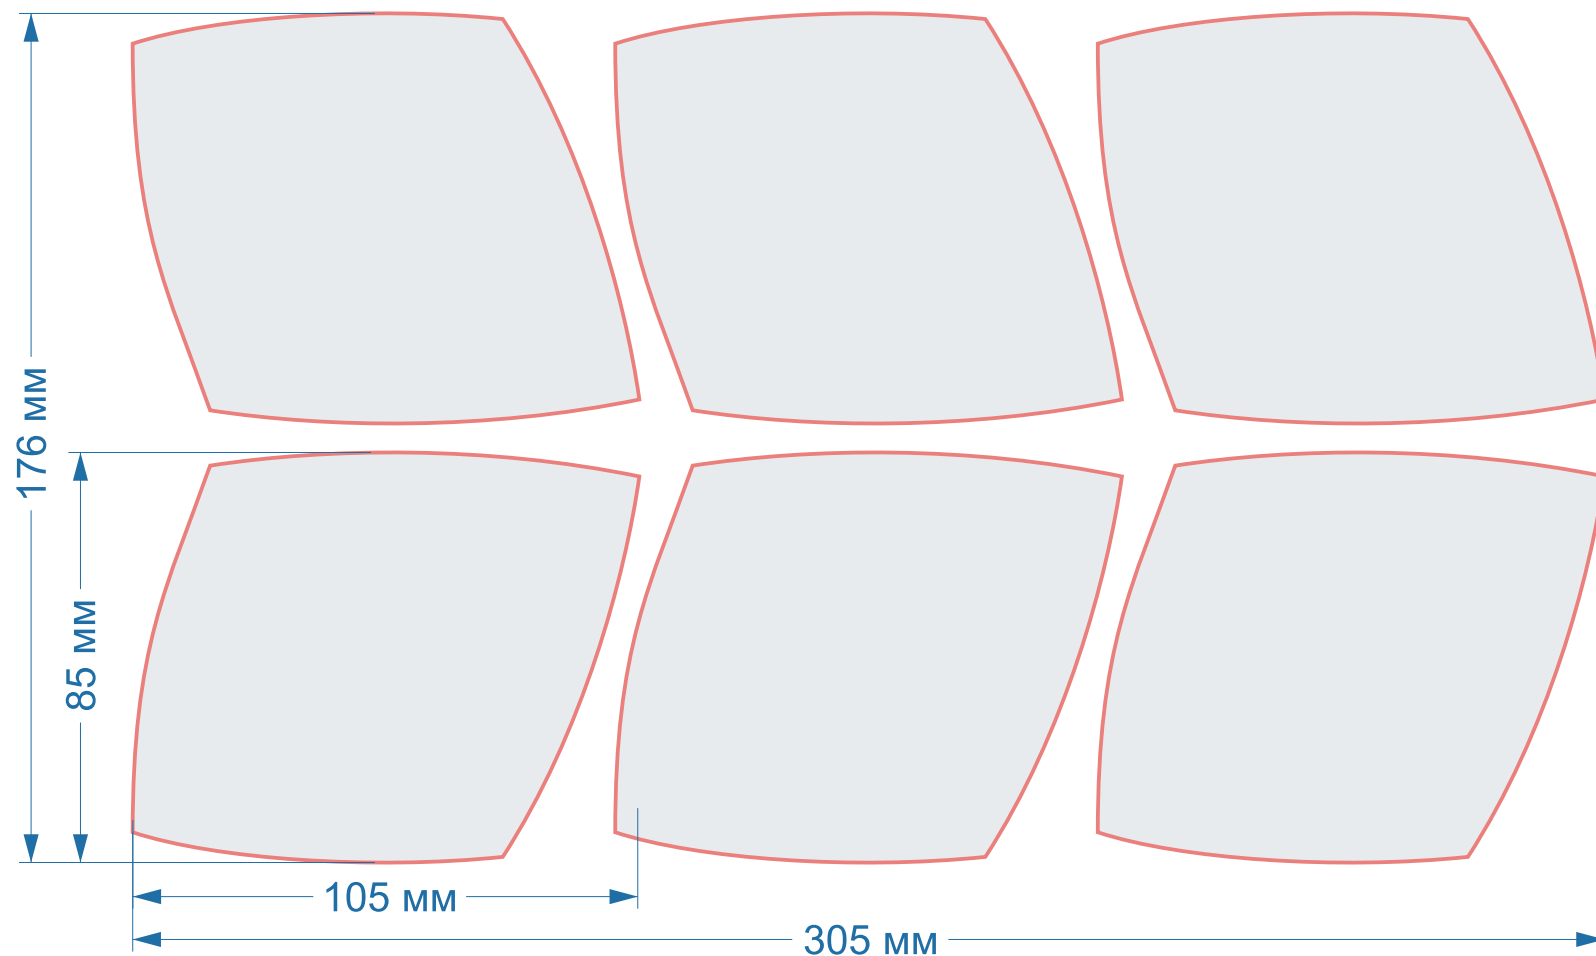

размер 1 изделия
90x50 мм

Прямоугольники

Форма Ч033
(1727)

размер 1 изделия
105x149 мм

Прямоугольники

Форма Ч045
(2029)

размер 1 изделия
85x47 мм

Прямоугольники

Форма Ч081

размер 1 изделия
38x54 мм

Прямоугольники

Форма Ч096

размер 1 изделия
155x155 мм

Прямоугольники

Форма Ч153

размер 1 изделия
64x48 мм

Фигурные формы

Форма Ч014 (1301)

размер 1 изделия

85x105 мм

Фигурные
формы

Форма Ч035
(1814)

размер 1 изделия
220x172 мм

Фигурные
формы

Форма Ч047
(2250)

размер 1 изделия

86x50 мм

Фигурные формы

Форма Ч055 (909)

размер 1 изделия
218x200 мм

Фигурные
формы

Форма Ч056
(1523)