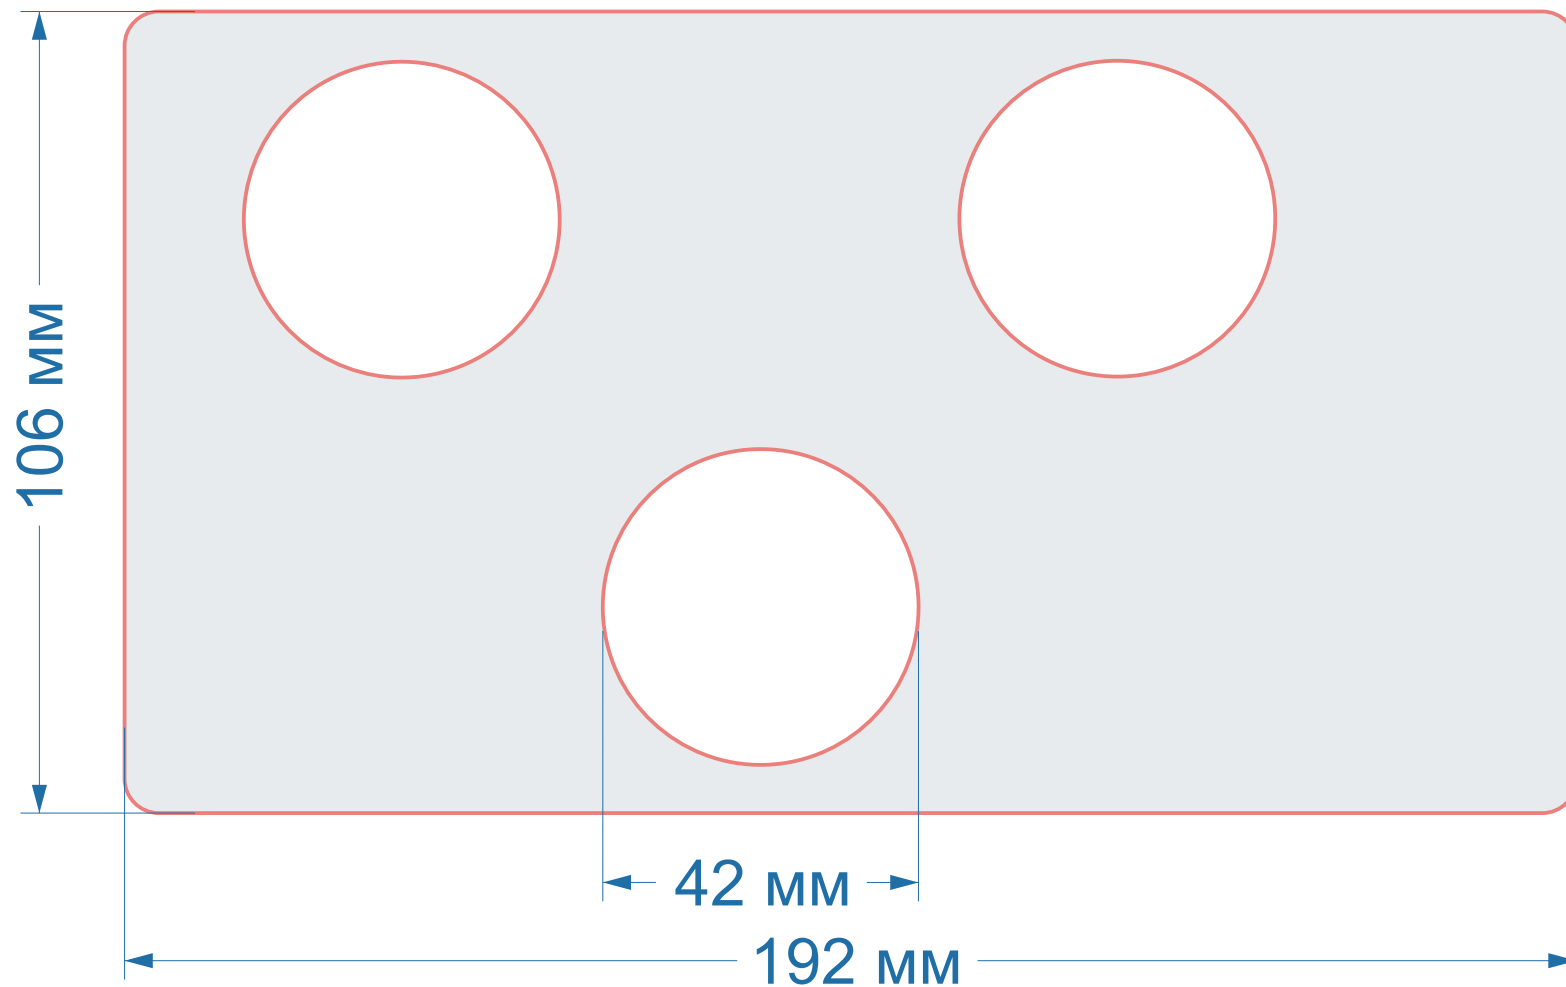

Прямоугольники

Форма Ч006
(1178)

размер 1 изделия
100x70 мм

Прямоугольники

Форма Ч008
(1205)

размер 1 изделия
54x85 мм

Прямоугольники

Форма Ч009
(1206)

размер 1 изделия
90x50 мм

Прямоугольники

Форма Ч033
(1727)

размер 1 изделия
105x149 мм

Прямоугольники

Форма Ч045
(2029)

размер 1 изделия
85x47 мм

Прямоугольники

Форма Ч047
(2250)

размер 1 изделия

86x50 мм

Фигурные формы

Форма Ч055 (909)

размер 1 изделия
218x200 мм

Фигурные
формы

Форма Ч056
(1523)

размер 1 изделия
80x100 мм

Фигурные
формы

Форма Ч063

размер 1 изделия

23x41 мм

Фигурные
формы

Форма Ч166

размер 1 изделия
106x192 мм