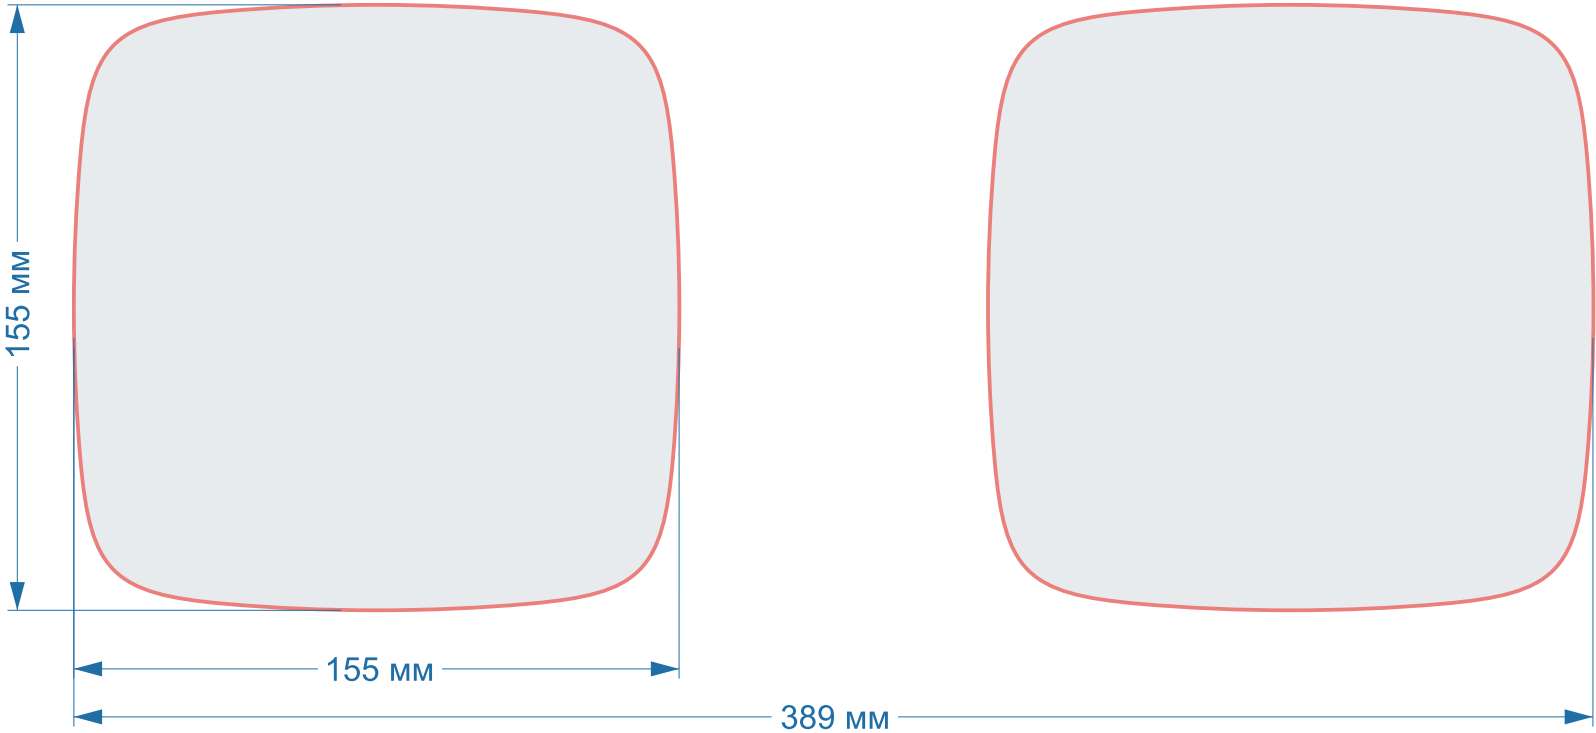

размер 1 изделия
90x50 мм

Прямоугольники

Форма Ч033
(1727)

размер 1 изделия
105x149 мм

Прямоугольники

Форма Ч045
(2029)

размер 1 изделия
85x47 мм

Прямоугольники

Форма Ч081

размер 1 изделия
38x54 мм

Прямоугольники

Форма Ч096

размер 1 изделия
155x155 мм

Прямоугольники

Форма Ч153

размер 1 изделия
64x48 мм

Фигурные формы

Форма Ч014 (1301)

размер 1 изделия

85x105 мм

Фигурные
формы

Форма Ч035
(1814)

размер 1 изделия
220x172 мм

Фигурные
формы

Форма Ч047
(2250)

размер 1 изделия

86x50 мм

Фигурные формы

Форма Ч055 (909)

размер 1 изделия
218x200 мм

Фигурные
формы

Форма Ч056
(1523)