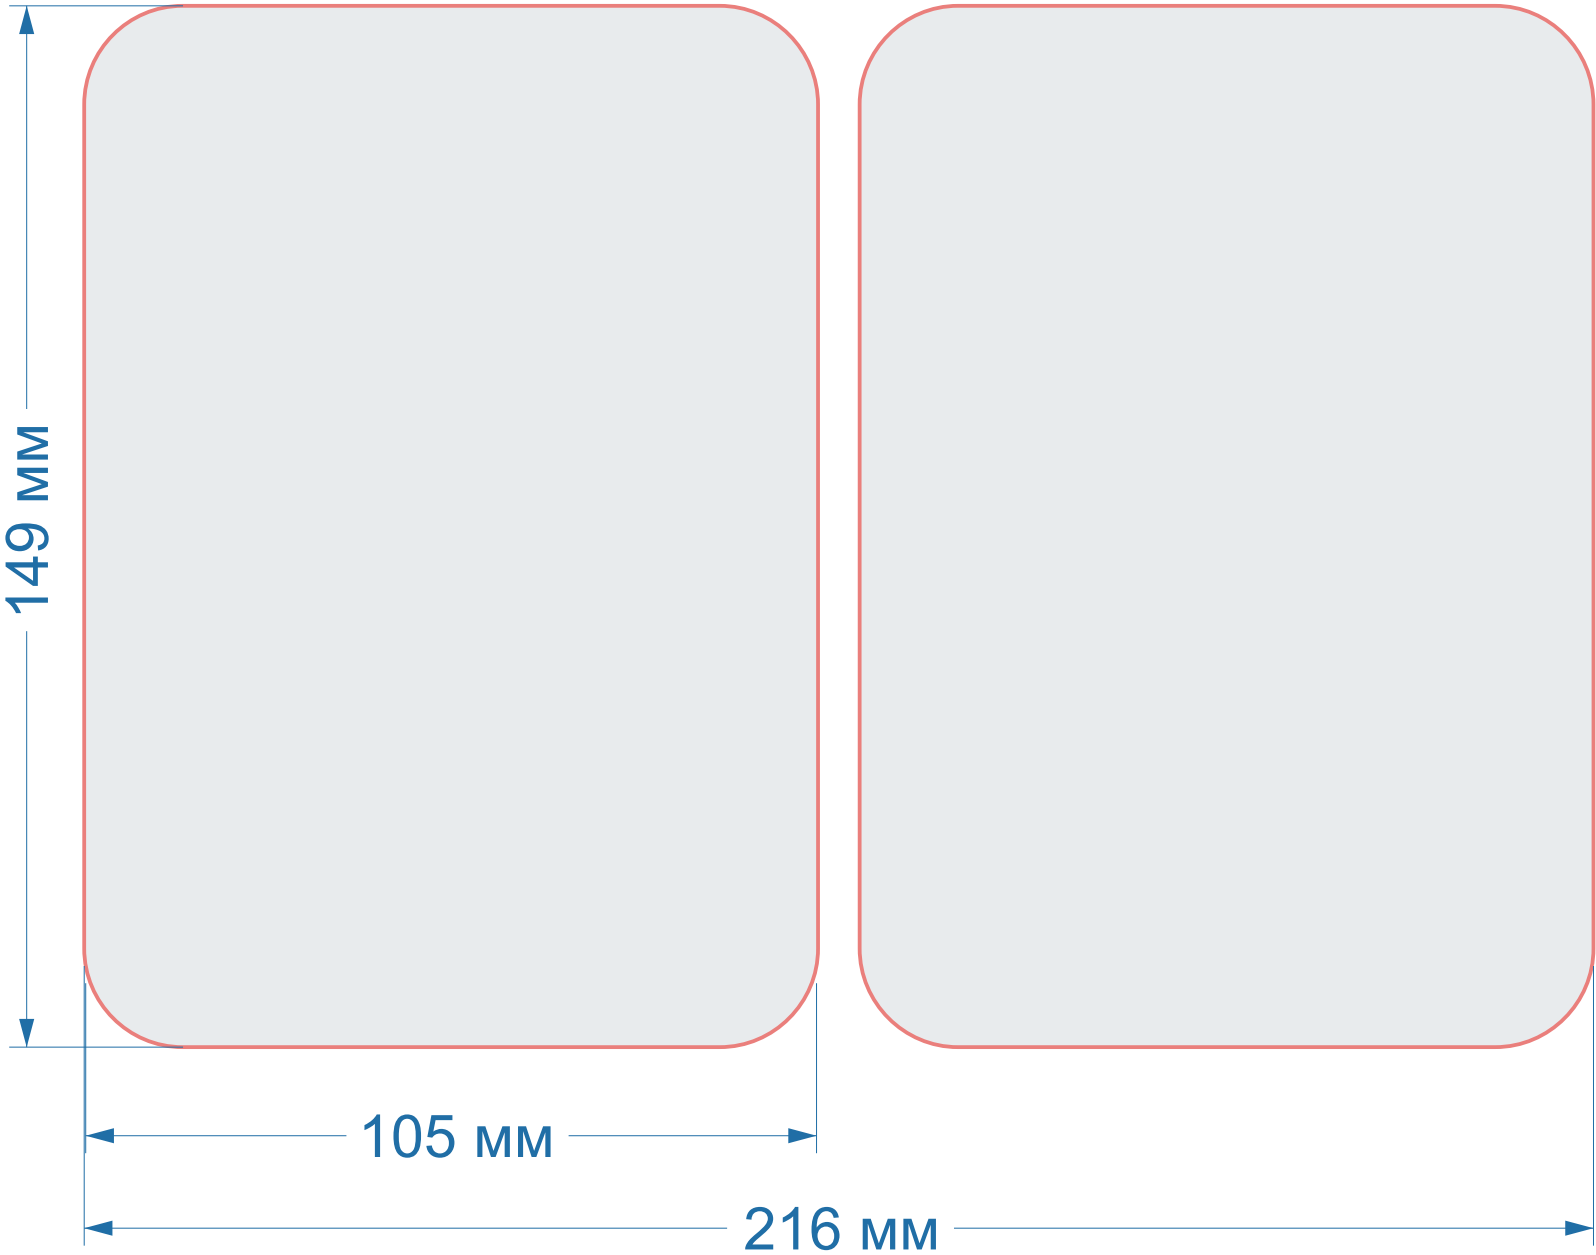

Прямоугольники

Форма Ч006
(1178)

размер 1 изделия
100x70 мм

Прямоугольники

Форма Ч008
(1205)

размер 1 изделия
54x85 мм

Прямоугольники

Форма Ч009
(1206)

размер 1 изделия
90x50 мм

Прямоугольники

Форма Ч033
(1727)

размер 1 изделия
105x149 мм

Прямоугольники

Форма Ч045
(2029)

размер 1 изделия
85x47 мм

Прямоугольники

Фигурные формы

Форма Ч014 (1301)

размер 1 изделия

85x105 мм

Фигурные
формы

Форма Ч035
(1814)

размер 1 изделия
220x172 мм

Фигурные
формы

Форма Ч047
(2250)

размер 1 изделия

86x50 мм

Фигурные формы

Форма Ч055 (909)

размер 1 изделия
218x200 мм

Фигурные
формы

Форма Ч056
(1523)