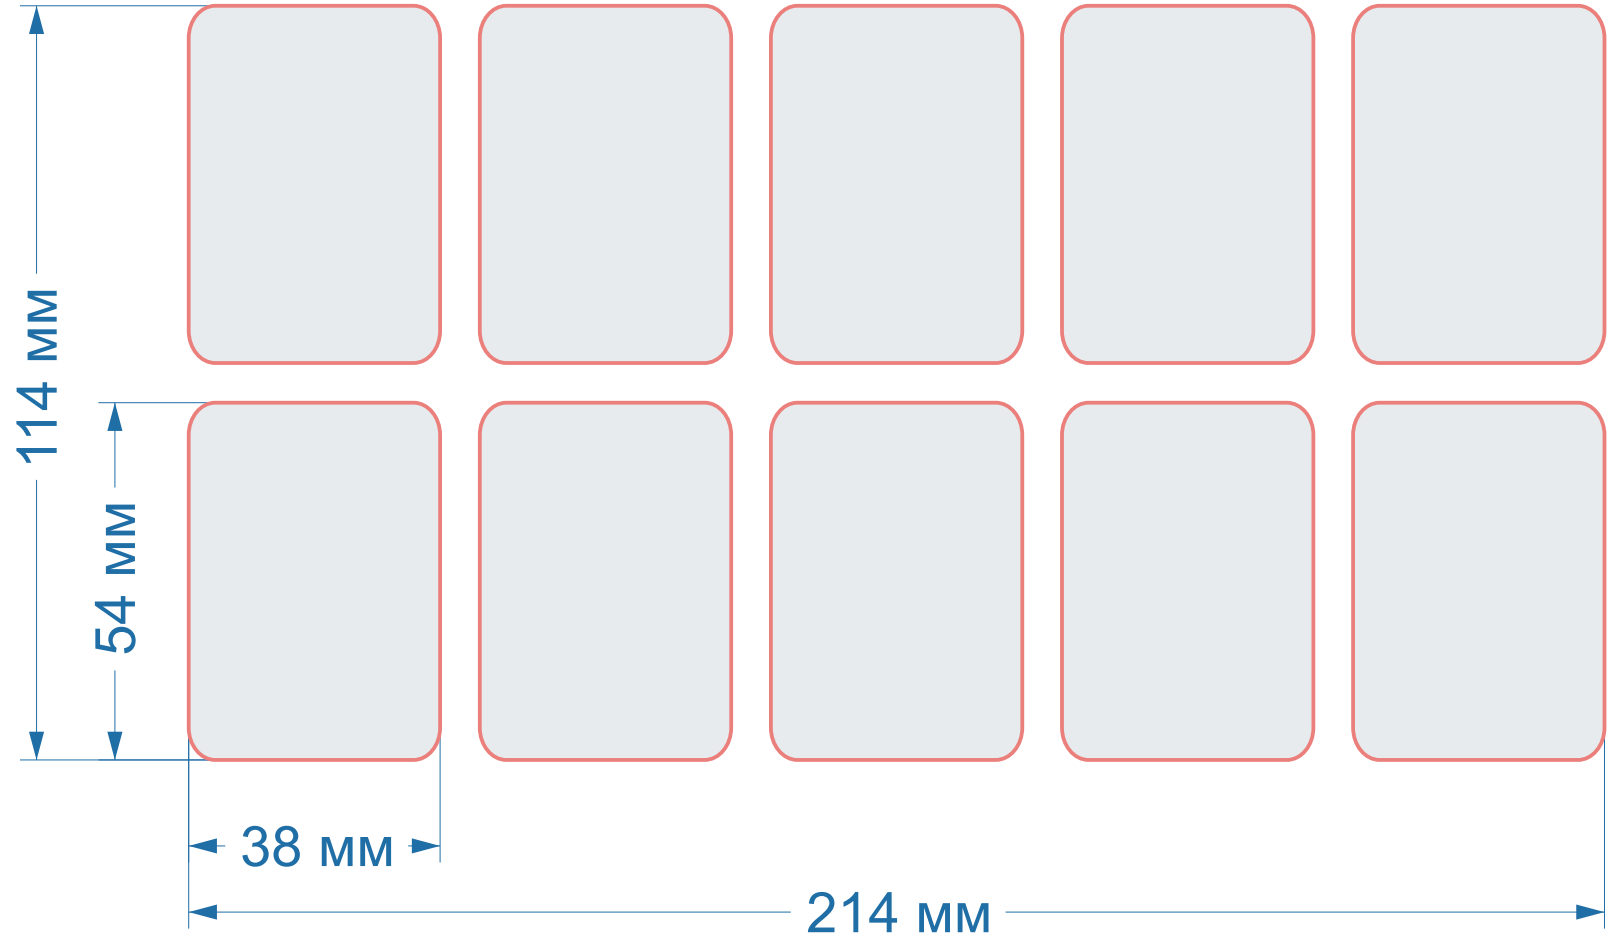

Прямоугольники

Форма Ч006
(1178)

размер 1 изделия
100x70 мм

Прямоугольники

Форма Ч008
(1205)

размер 1 изделия
54x85 мм

Прямоугольники

Форма Ч009
(1206)

размер 1 изделия
90x50 мм

Прямоугольники

Форма Ч033
(1727)

размер 1 изделия
105x149 мм

Прямоугольники

Форма Ч045
(2029)

размер 1 изделия
85x47 мм

Прямоугольники

Форма Ч081

размер 1 изделия
38x54 мм

Прямоугольники

Форма Ч096

размер 1 изделия
155x155 мм

Прямоугольники

Форма Ч153

размер 1 изделия
64x48 мм

Форма Ч047
(2250)

размер 1 изделия

86x50 мм

Фигурные формы

Форма Ч055 (909)

размер 1 изделия
218x200 мм

Фигурные
формы

Форма Ч056
(1523)