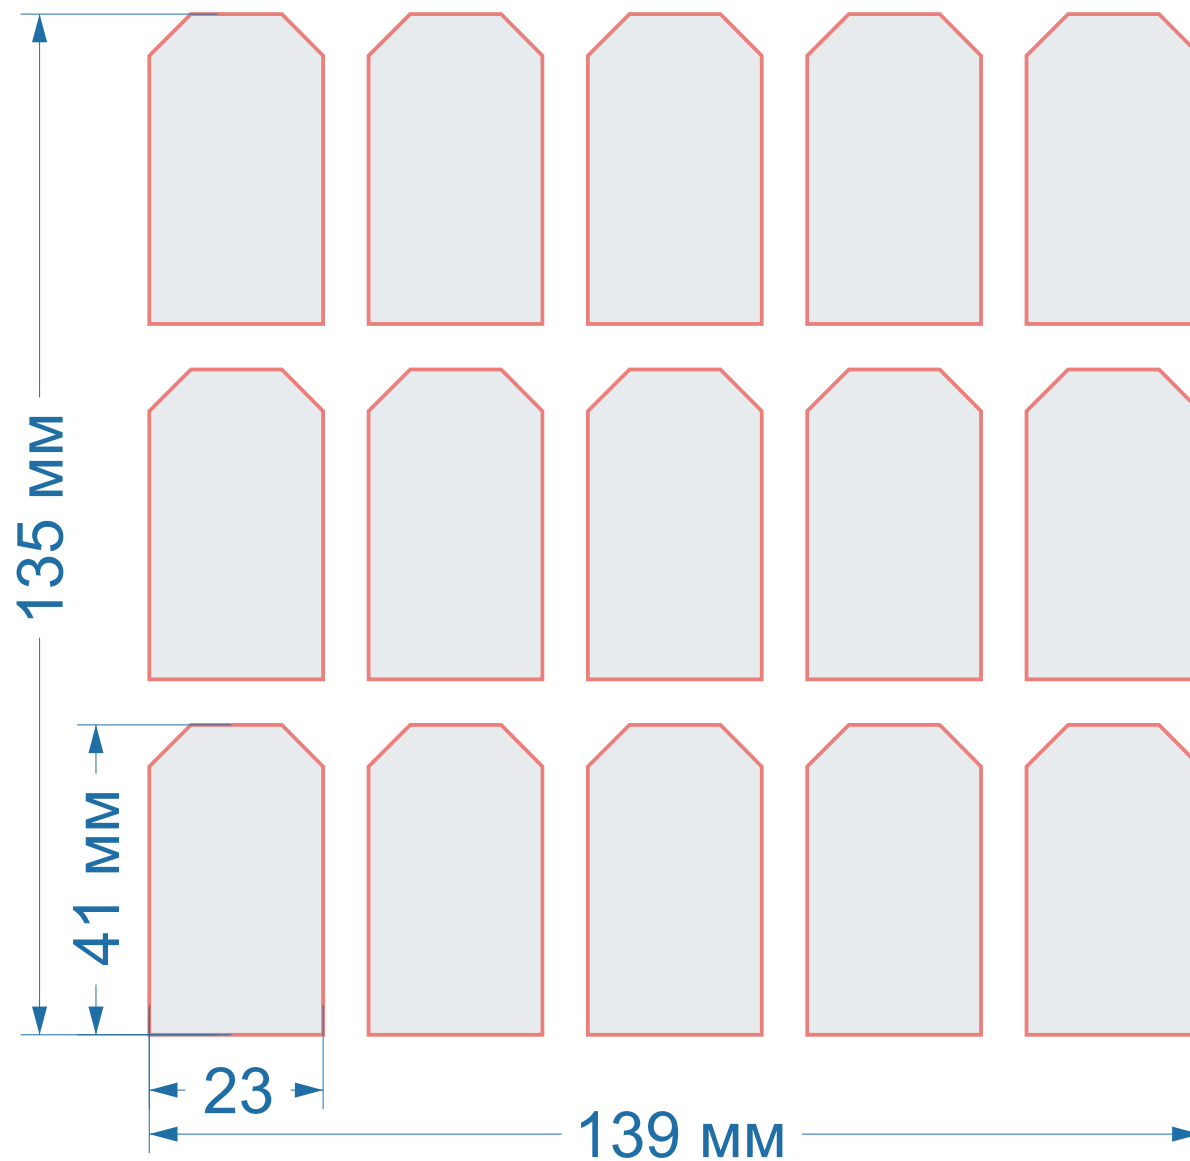

Прямоугольники

Форма Ч006
(1178)

размер 1 изделия
100x70 мм

Прямоугольники

Форма Ч008
(1205)

размер 1 изделия
54x85 мм

Прямоугольники

Форма Ч009
(1206)

размер 1 изделия
90x50 мм

Прямоугольники

Форма Ч033
(1727)

размер 1 изделия
105x149 мм

Прямоугольники

Форма Ч045
(2029)

размер 1 изделия
85x47 мм

Прямоугольники

Форма Ч047
(2250)

размер 1 изделия

86x50 мм

Фигурные формы

Форма Ч055 (909)

размер 1 изделия
218x200 мм

Фигурные
формы

Форма Ч056
(1523)

размер 1 изделия
80x100 мм

Фигурные
формы

Форма Ч063

размер 1 изделия

23x41 мм

Фигурные
формы

Форма Ч166

размер 1 изделия
106x192 мм