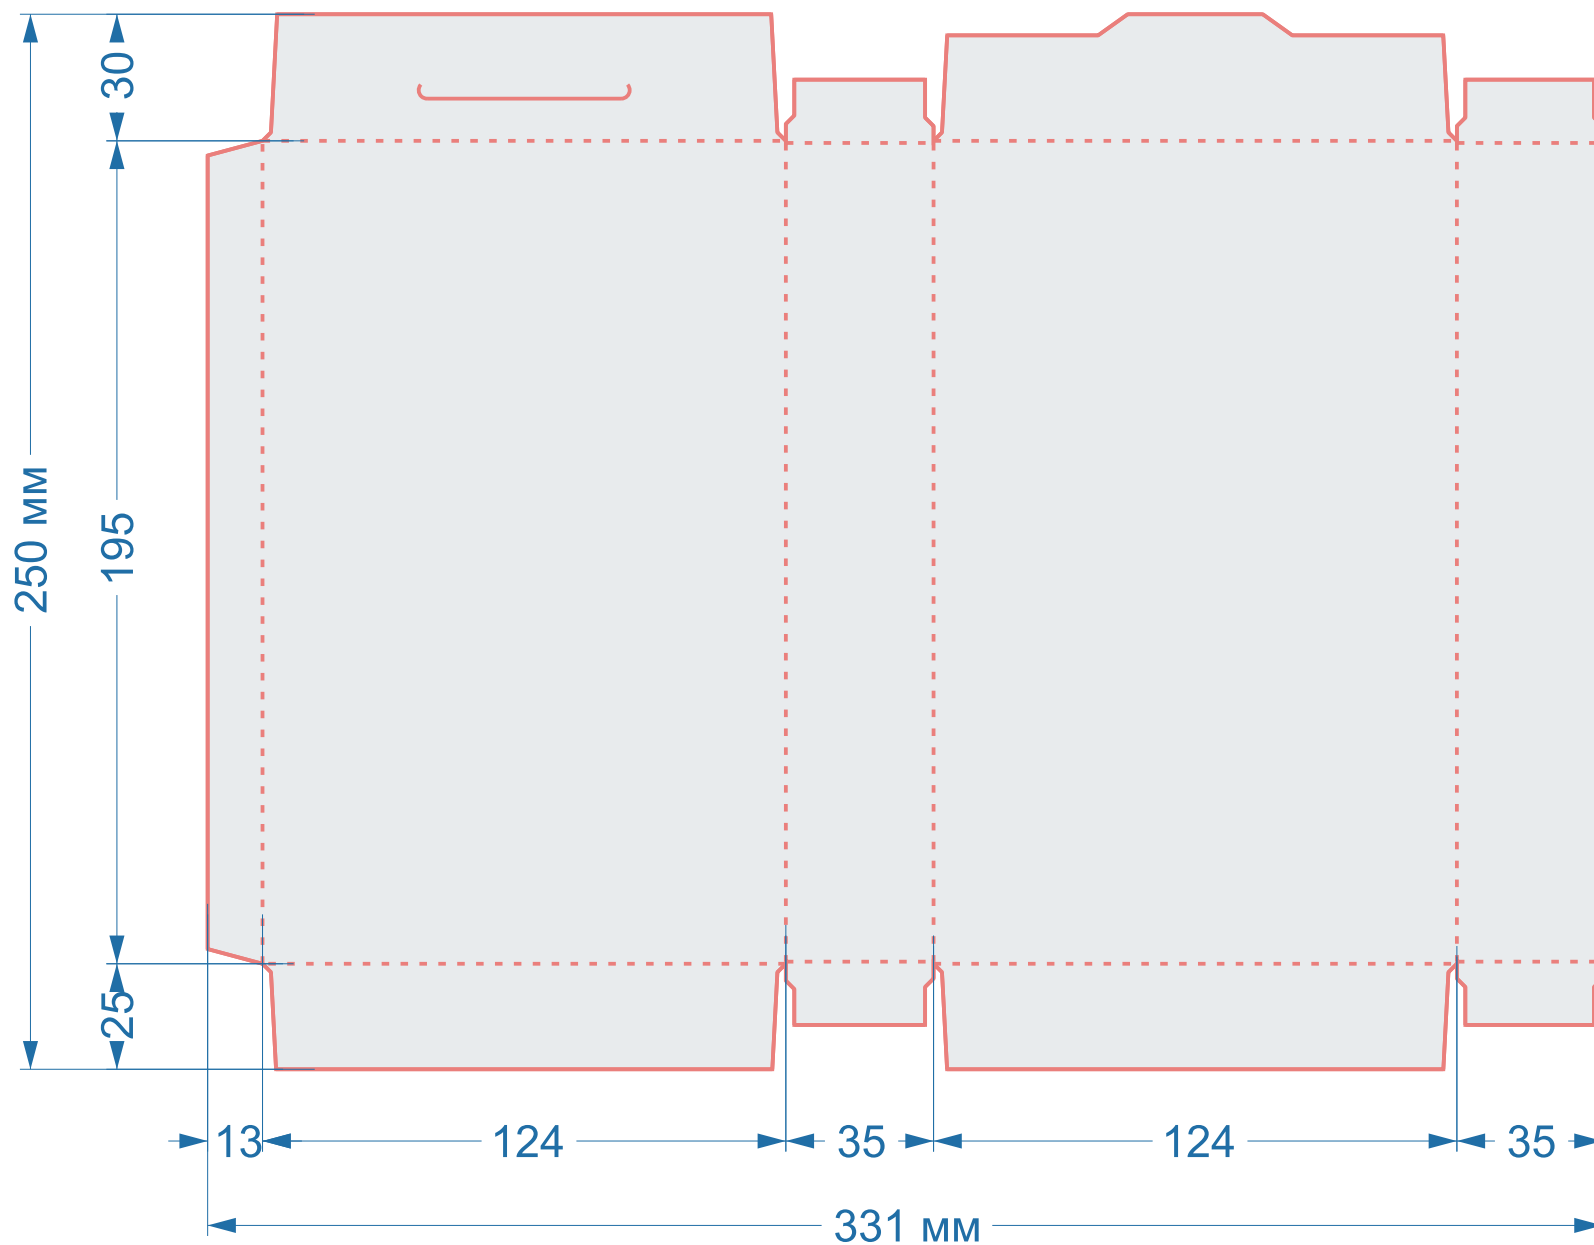

размер 1 изделия

331x250 мм

в сложенном виде

124x195x35 мм