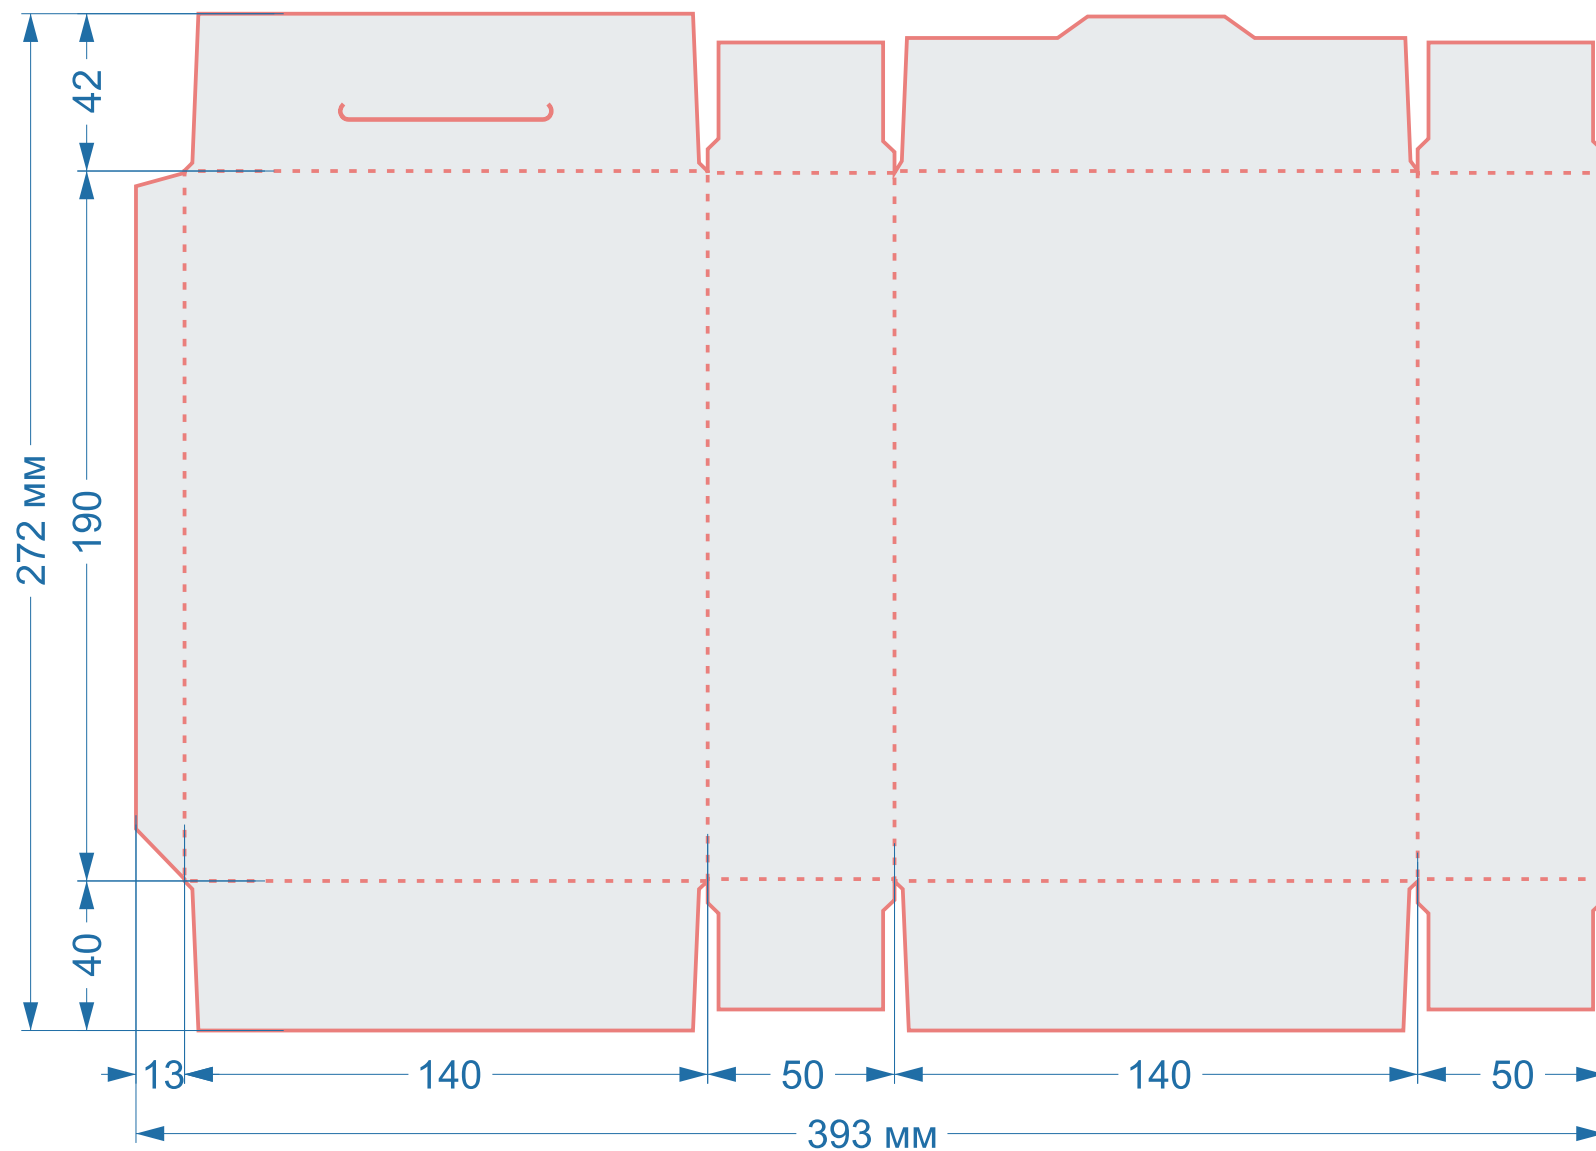

Упаковка
«Коробка»

Форма Ч124

размер 1 изделия

393x272 мм

в сложенном виде

140x190x50 мм