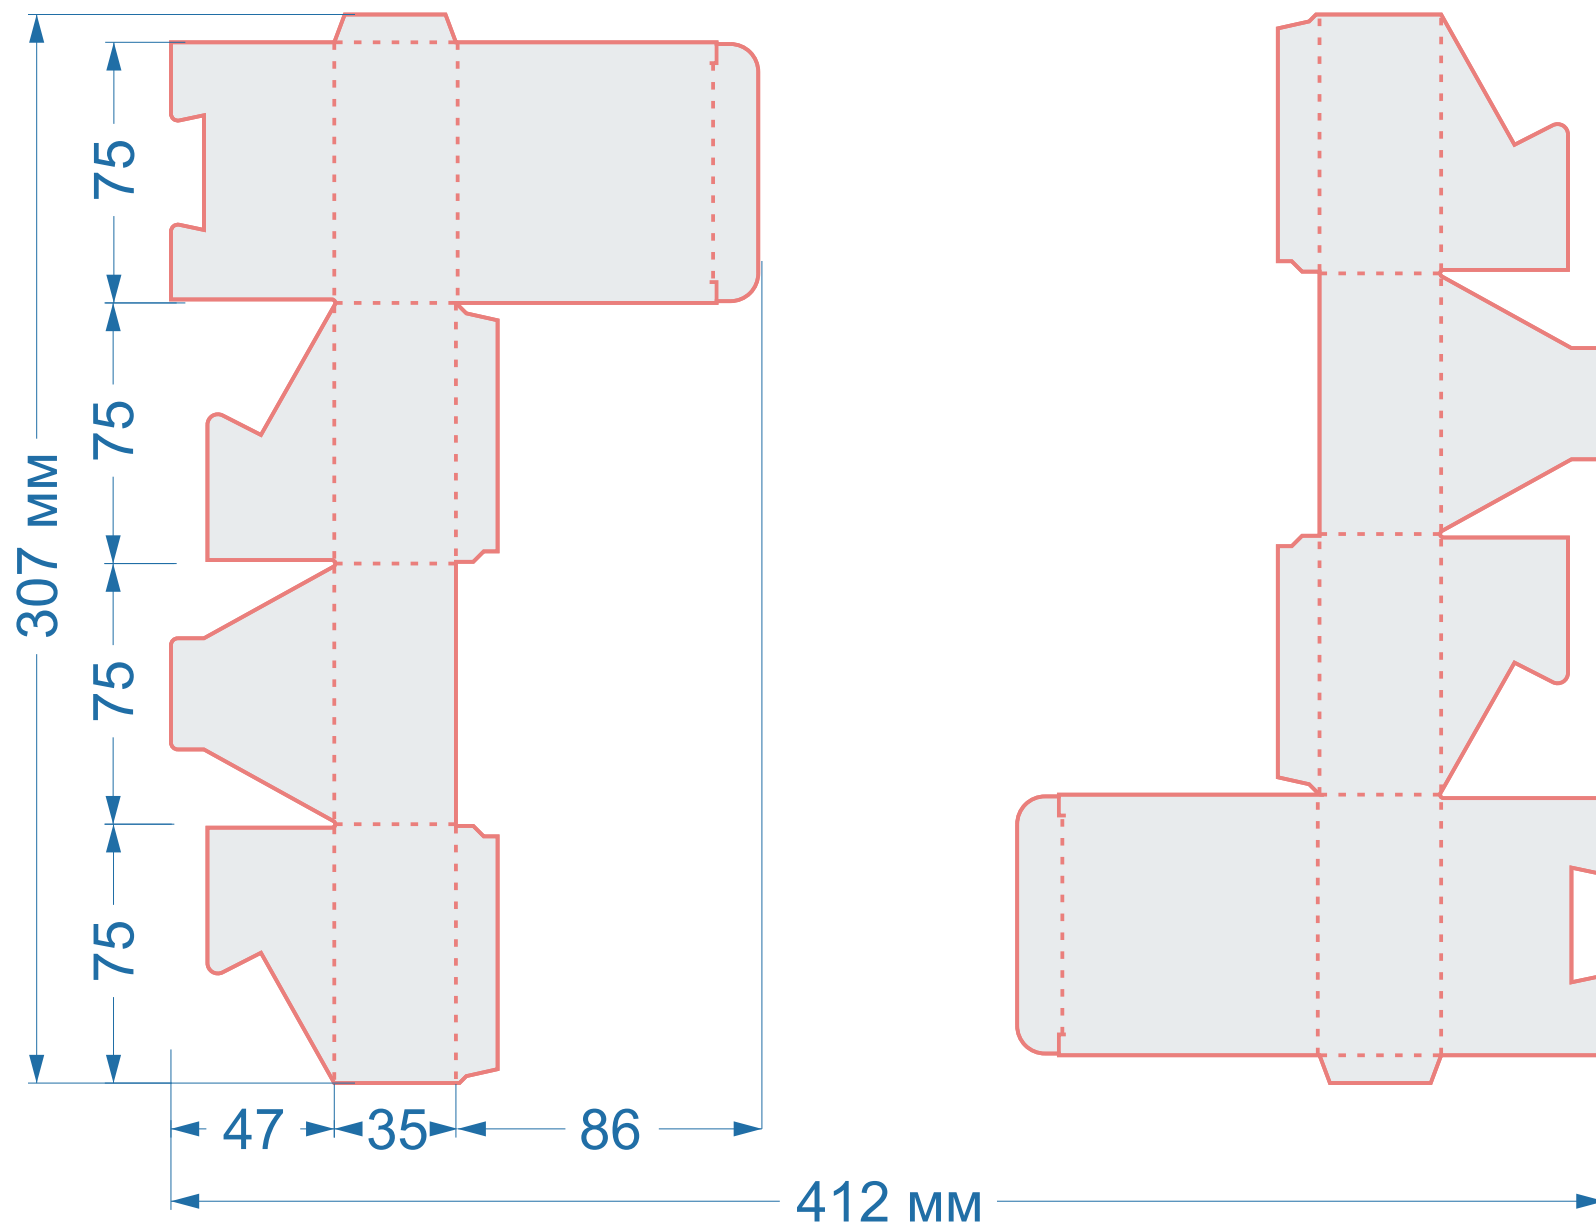

## Форма Ч086

размер 1 изделия  
**141x159 мм**

в сложенном виде  
**89x58x16 мм**

## Форма Ч095

размер 1 изделия

**159x141 мм**

в сложенном виде

**89x58x16 мм**

Упаковка  
«Коробка»

Форма Ч097

размер 1 изделия

**373x287 мм**

в сложенном виде

**202x96x12 мм**

Упаковка  
«Коробка»

Форма Ч124

размер 1 изделия

**393x272 мм**

в сложенном виде

Форма Ч165

размер 1 изделия

**234x100 мм**

в сложенном виде

**180x20x25 мм**