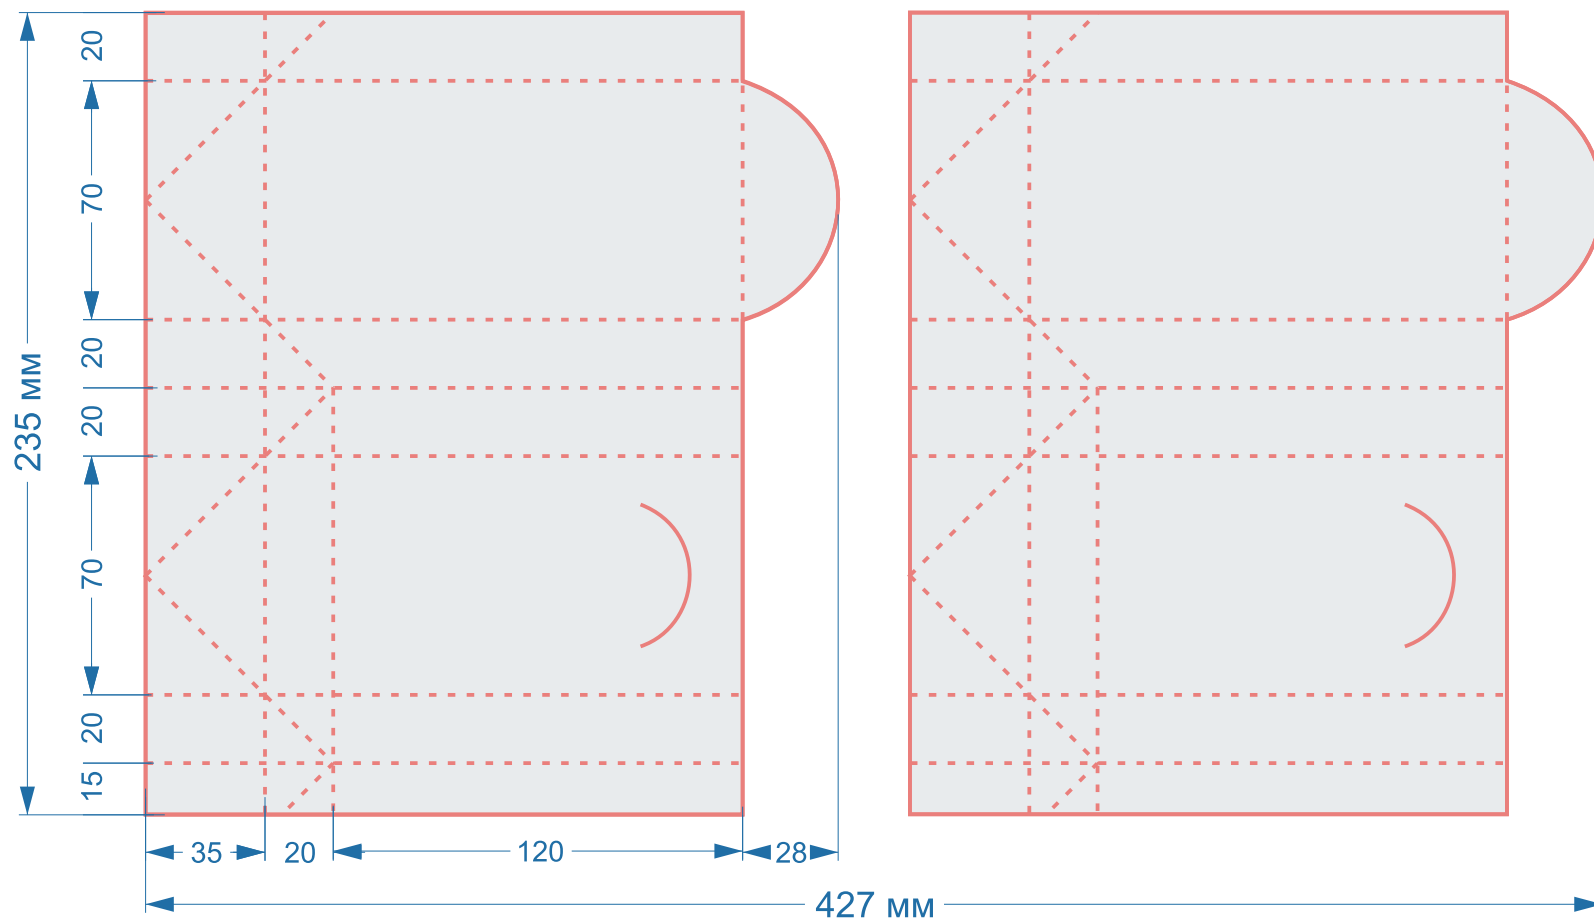

## Форма Ч086

размер 1 изделия  
**141x159 мм**

в сложенном виде  
**89x58x16 мм**

## Форма Ч179

размер 1 изделия

**394x249 мм**

в сложенном виде

**150x150x40 мм**

Упаковка  
«Коробка»

Форма Ч119

размер 1 изделия

**331x250 мм**

в сложенном виде

**124x195x35 мм**

Упаковка  
«Подушечка»

Форма Ч071

размер 1 изделия  
**175x119 мм**

в сложенном виде  
**80x100 мм**

Упаковка  
«Пакет»

## Форма Ч106

размер 1 изделия

**235x258 мм**

в сложенном виде

**70x140x40 мм**