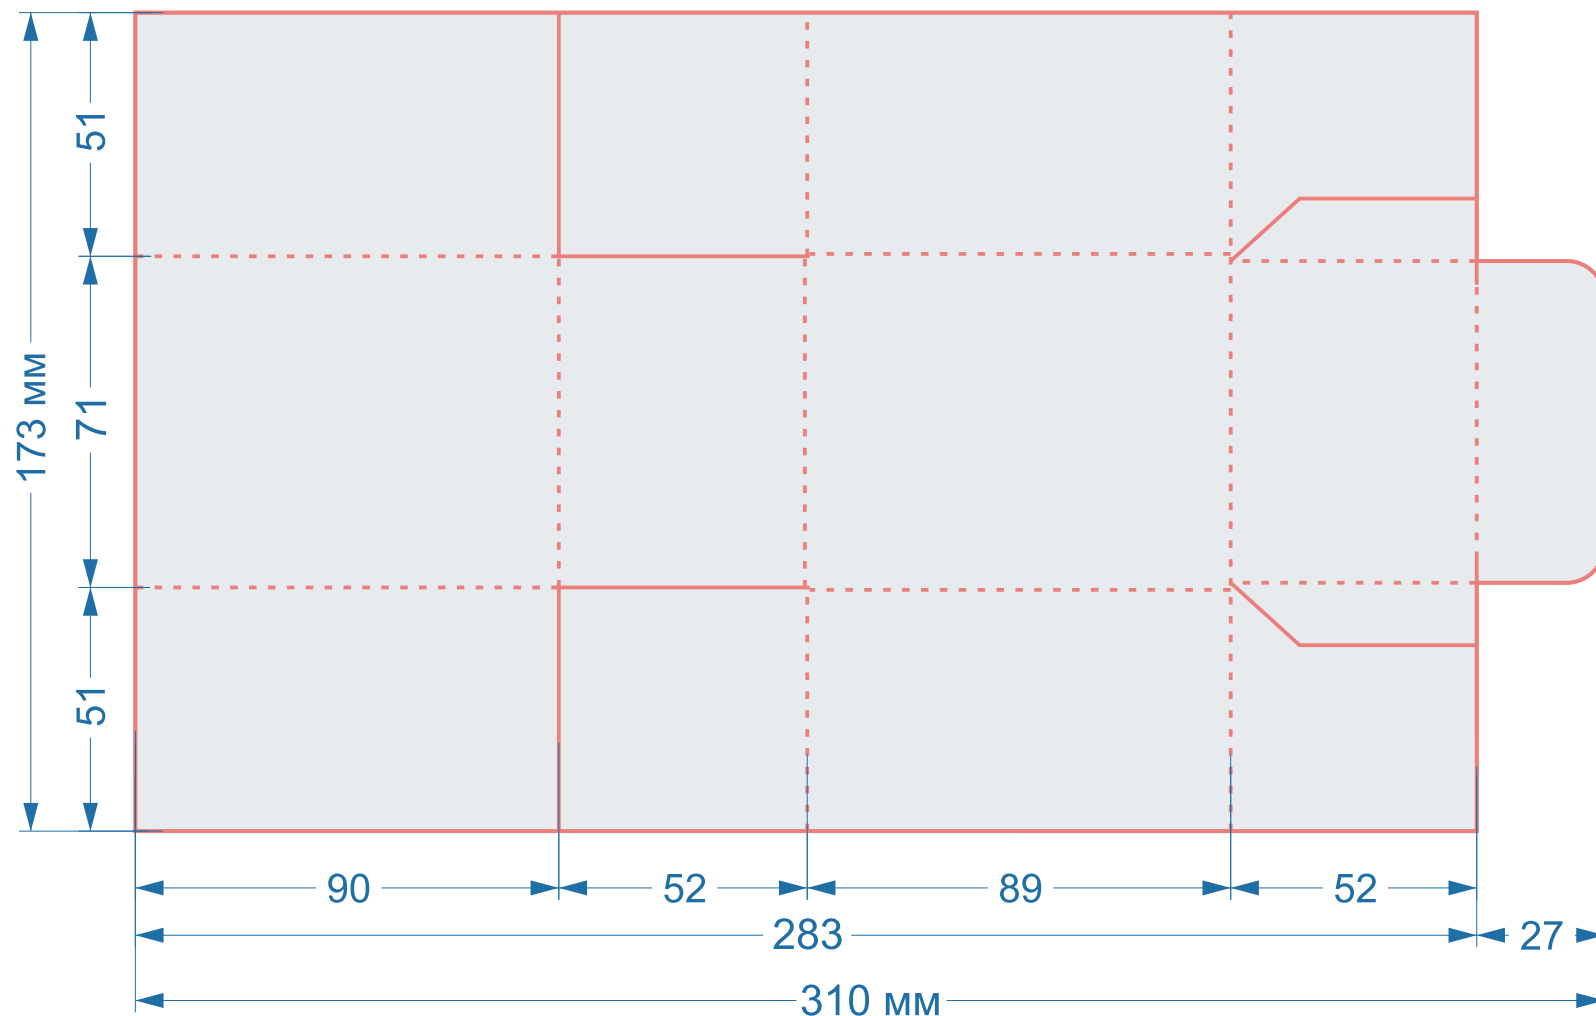

## Форма Ч086

размер 1 изделия  
**141x159 мм**

в сложенном виде  
**89x58x16 мм**

**373x287 мм**

в сложенном виде

**202x96x12 мм**

Упаковка  
«Коробка»

Форма Ч124

размер 1 изделия

**393x272 мм**

в сложенном виде

**140x190x50 мм**

Упаковка  
«Коробка»

Форма Ч152

размер 1 изделия

**173x311 мм**

в сложенном виде

**71x90x52 мм**

Упаковка  
«Коробка»