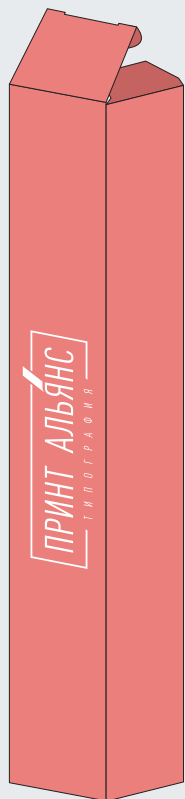

## Форма Ч086

размер 1 изделия  
**141x159 мм**

в сложенном виде  
**89x58x16 мм**

**373x287 мм**

в сложенном виде

**202x96x12 мм**

Упаковка  
«Коробка»

Форма Ч124

размер 1 изделия

**393x272 мм**

в сложенном виде

**140x190x50 мм**

Упаковка  
«Коробка»

Форма Ч152

размер 1 изделия

**173x311 мм**

в сложенном виде

**71x90x52 мм**

Упаковка  
«Коробка»

Форма Ч165

размер 1 изделия

**234x100 мм**

в сложенном виде

**180x20x25 мм**