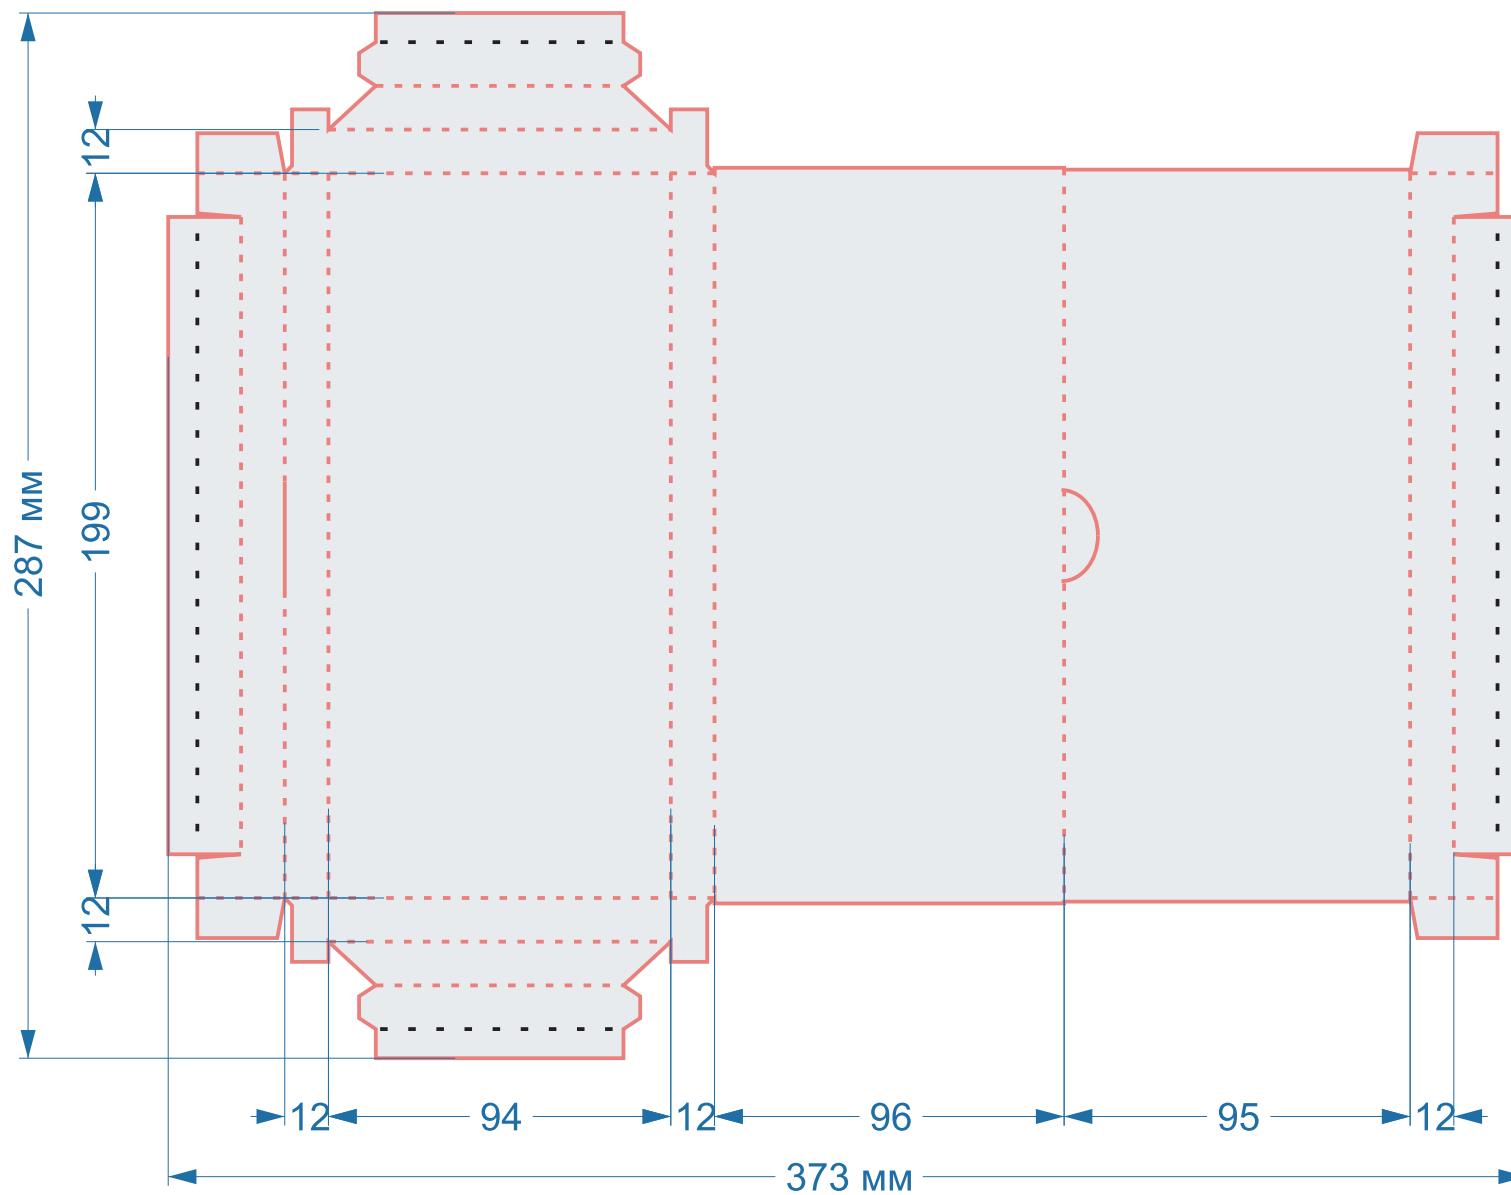

## Форма Ч086

размер 1 изделия  
**141x159 мм**

в сложенном виде  
**89x58x16 мм**

## Форма Ч095

размер 1 изделия

**159x141 мм**

в сложенном виде

**89x58x16 мм**

Упаковка  
«Коробка»

Форма Ч097

размер 1 изделия

**373x287 мм**

в сложенном виде

**202x96x12 мм**

Упаковка  
«Коробка»

Форма Ч124

размер 1 изделия

**393x272 мм**

в сложенном виде

Форма Ч165

размер 1 изделия

**234x100 мм**

в сложенном виде

**180x20x25 мм**