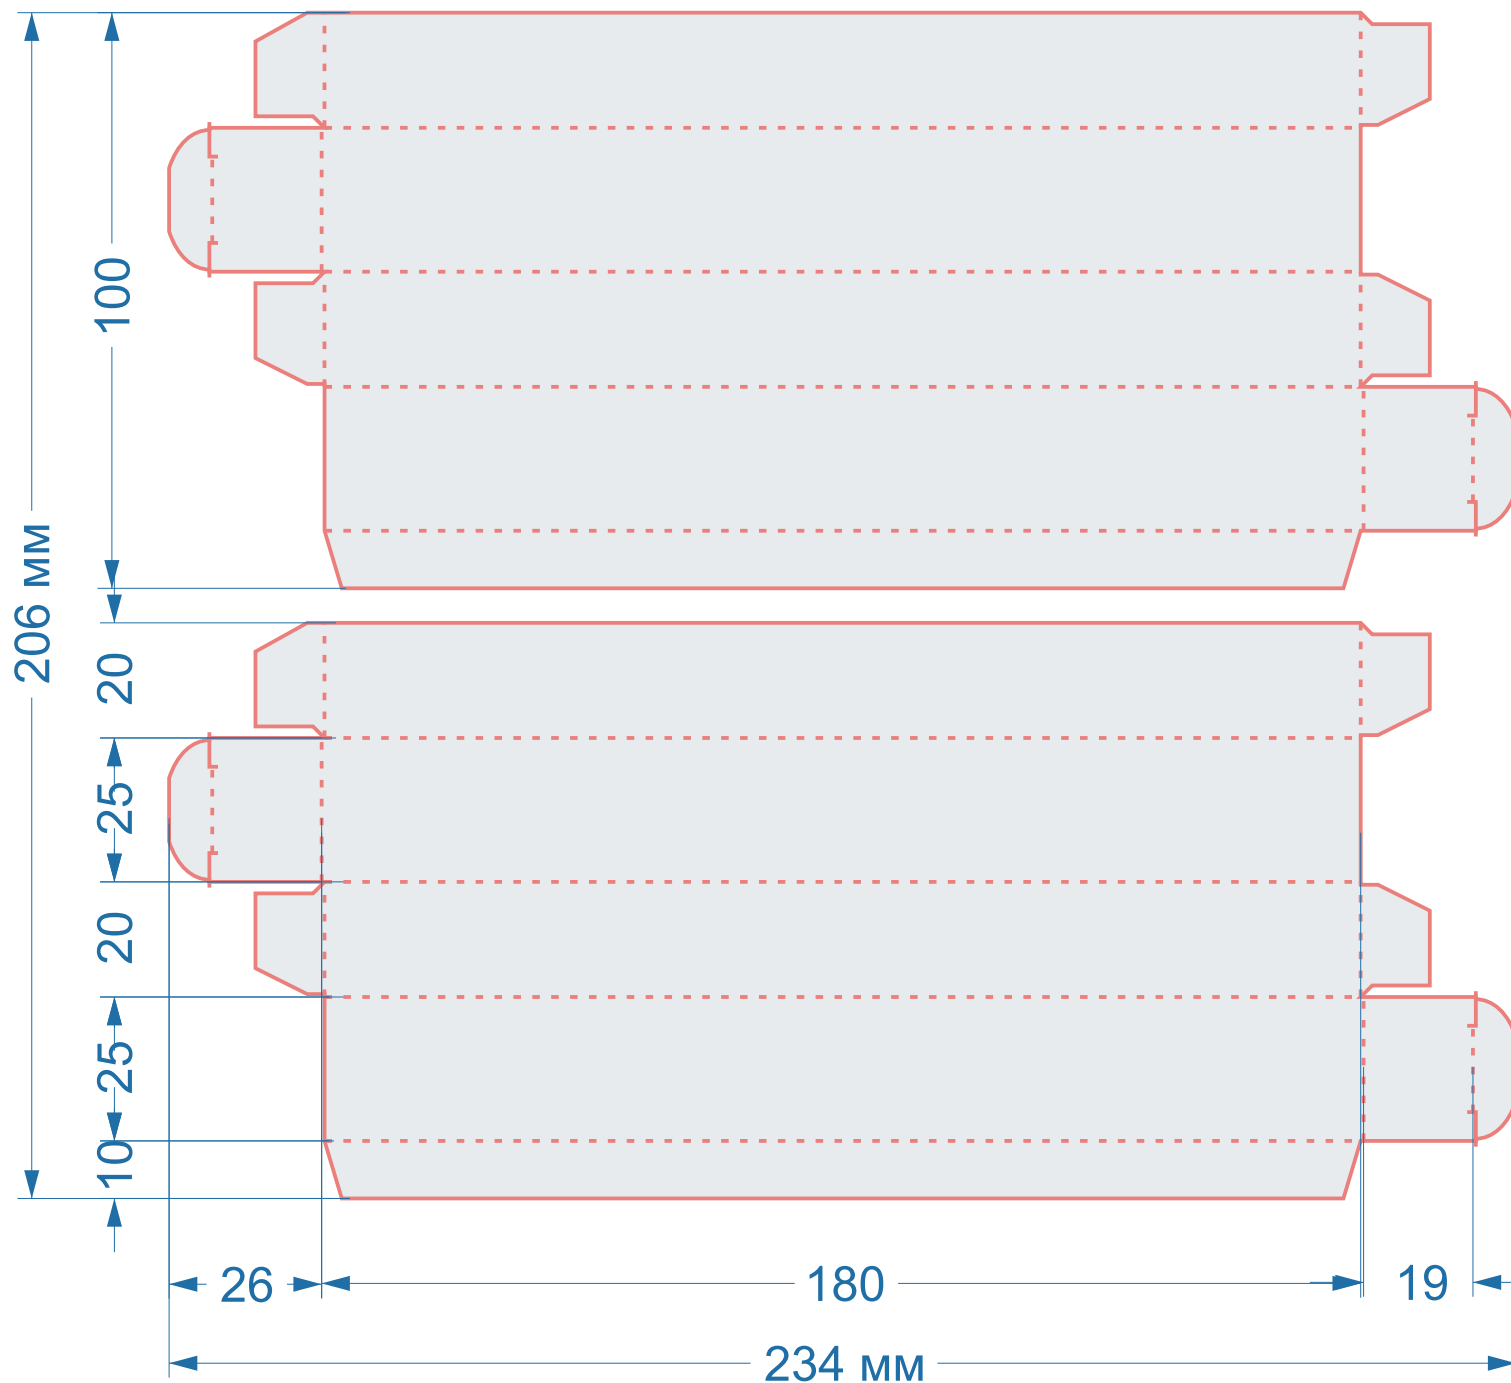

## Форма Ч086

размер 1 изделия  
**141x159 мм**

в сложенном виде  
**89x58x16 мм**

Форма Ч165

размер 1 изделия

**234x100 мм**

в сложенном виде

**180x20x25 мм**

## Форма Ч181

размер 1 изделия

**474x288 мм**

в сложенном виде

**166x168x62 мм**