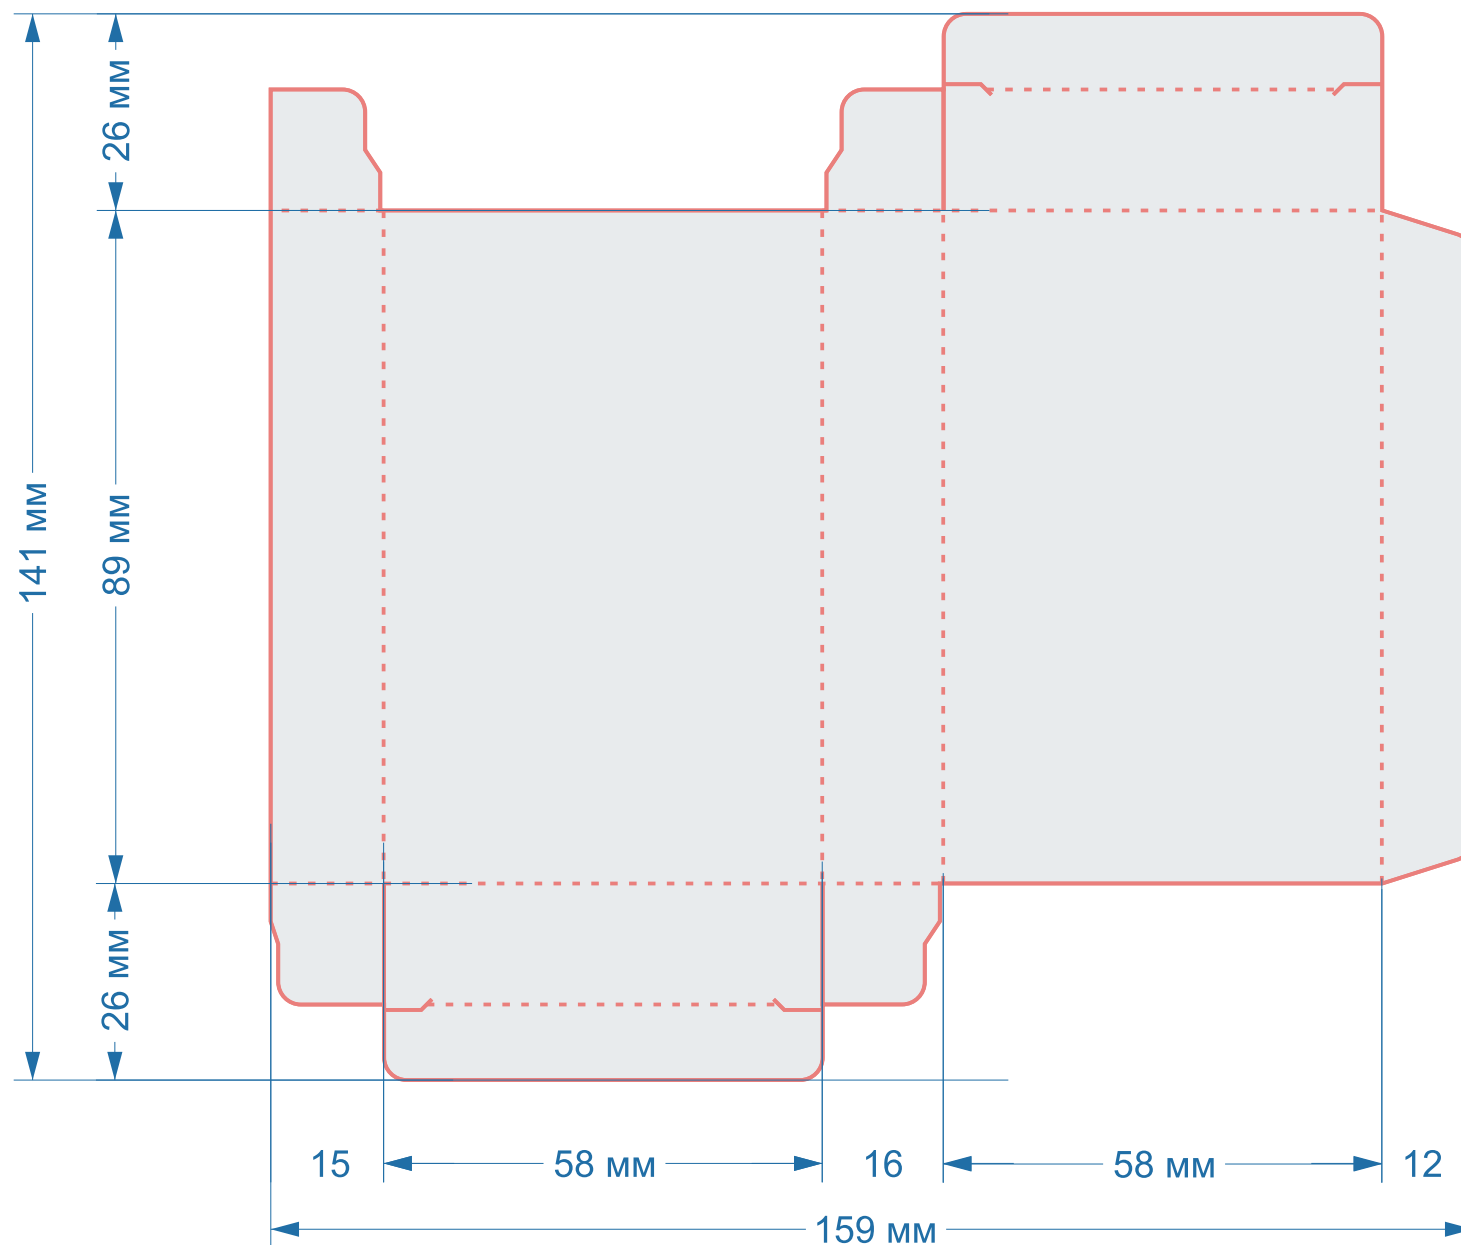

## Форма Ч086

размер 1 изделия  
**141x159 мм**

в сложенном виде  
**89x58x16 мм**

## Форма Ч095

размер 1 изделия

**159x141 мм**

в сложенном виде

**89x58x16 мм**

Упаковка  
«Коробка»

Форма Ч097

размер 1 изделия

Форма Ч165

размер 1 изделия

**234x100 мм**

в сложенном виде

**180x20x25 мм**

## Форма Ч181

размер 1 изделия

**474x288 мм**

в сложенном виде

**166x168x62 мм**