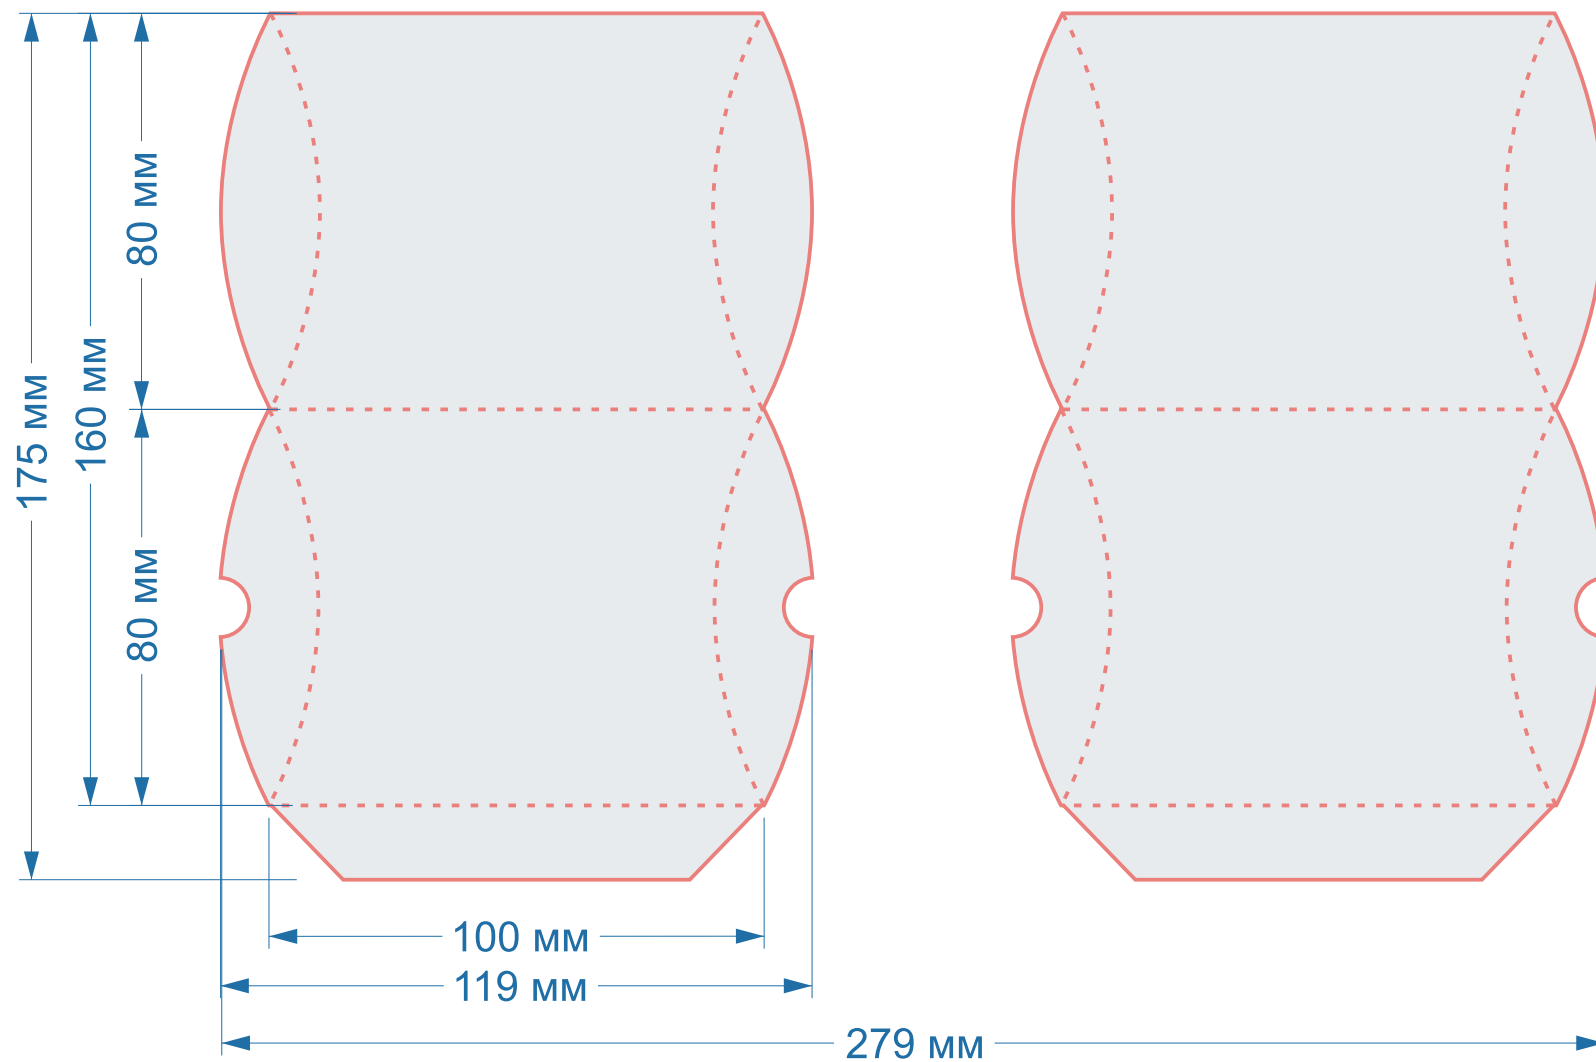

## Форма Ч086

размер 1 изделия  
**141x159 мм**

в сложенном виде  
**89x58x16 мм**

## Форма Ч179

размер 1 изделия

**394x249 мм**

в сложенном виде

**150x150x40 мм**

Упаковка  
«Коробка»

Форма Ч119

размер 1 изделия

**331x250 мм**

в сложенном виде

**124x195x35 мм**

Упаковка  
«Подушечка»

Форма Ч071

размер 1 изделия  
**175x119 мм**

в сложенном виде  
**80x100 мм**

Упаковка  
«Пакет»

## Форма Ч106

размер 1 изделия

**235x258 мм**

в сложенном виде

**70x140x40 мм**