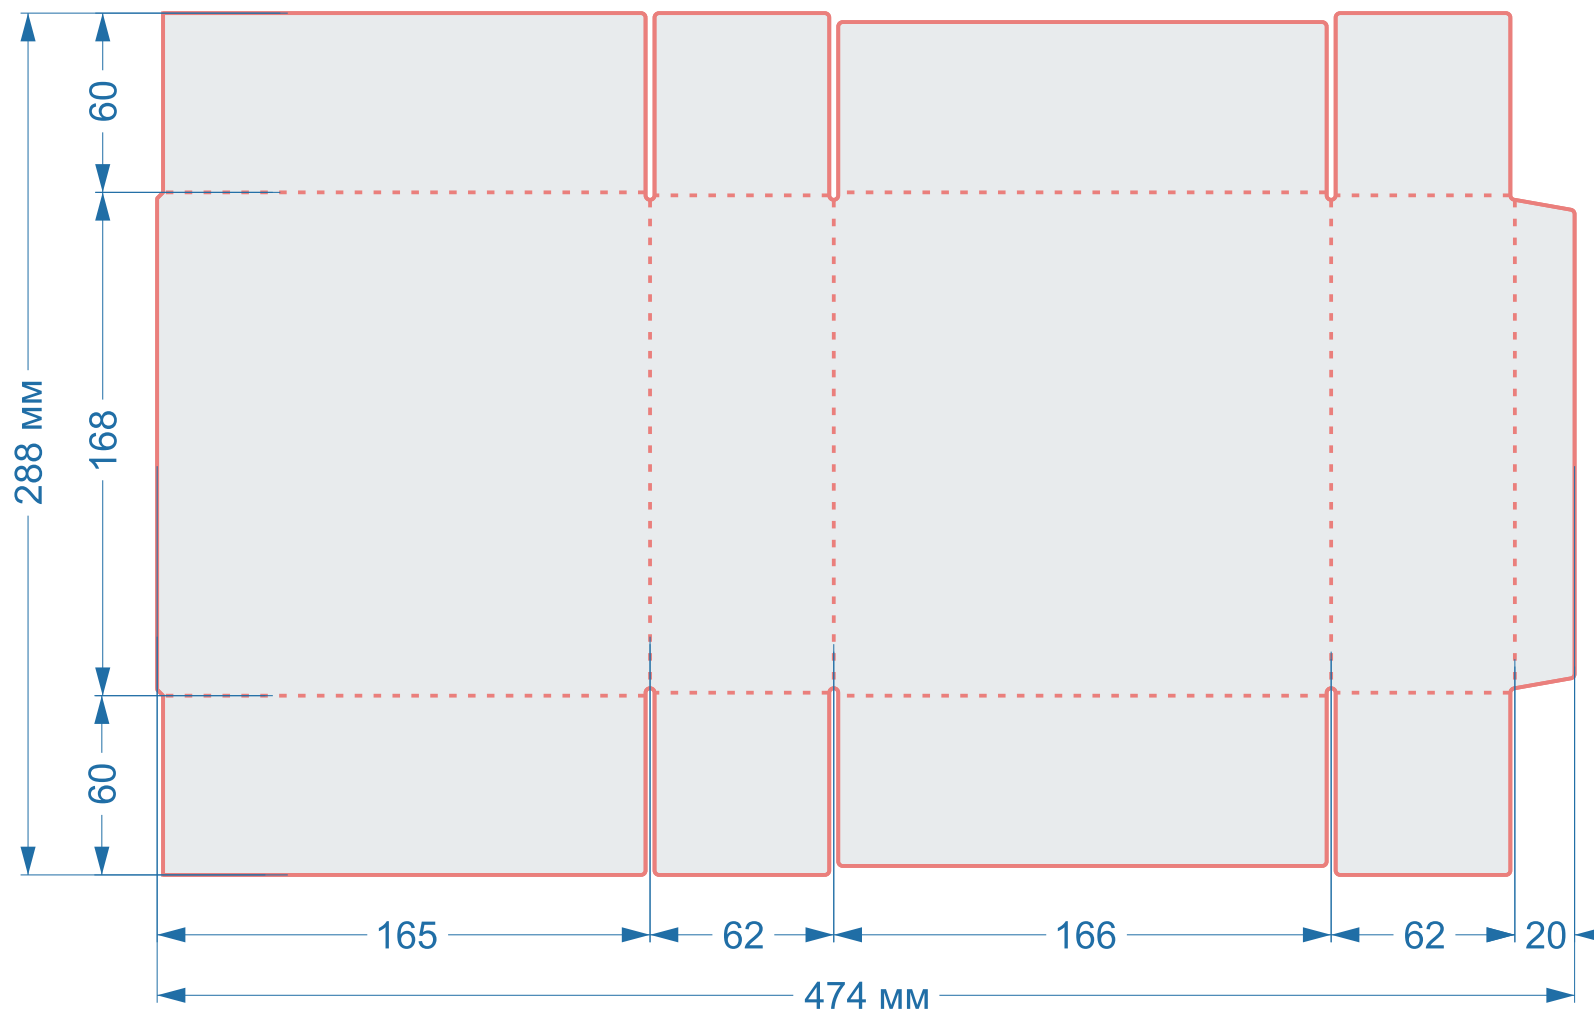

## Форма Ч086

размер 1 изделия  
**141x159 мм**

в сложенном виде  
**89x58x16 мм**

Форма Ч165

размер 1 изделия

**234x100 мм**

в сложенном виде

**180x20x25 мм**

## Форма Ч181

размер 1 изделия

**474x288 мм**

в сложенном виде

**166x168x62 мм**

**331x250 мм**

в сложенном виде

**124x195x35 мм**

Упаковка  
«Подушечка»

Форма Ч071

размер 1 изделия  
**175x119 мм**

в сложенном виде  
**80x100 мм**

Упаковка  
«Пакет»