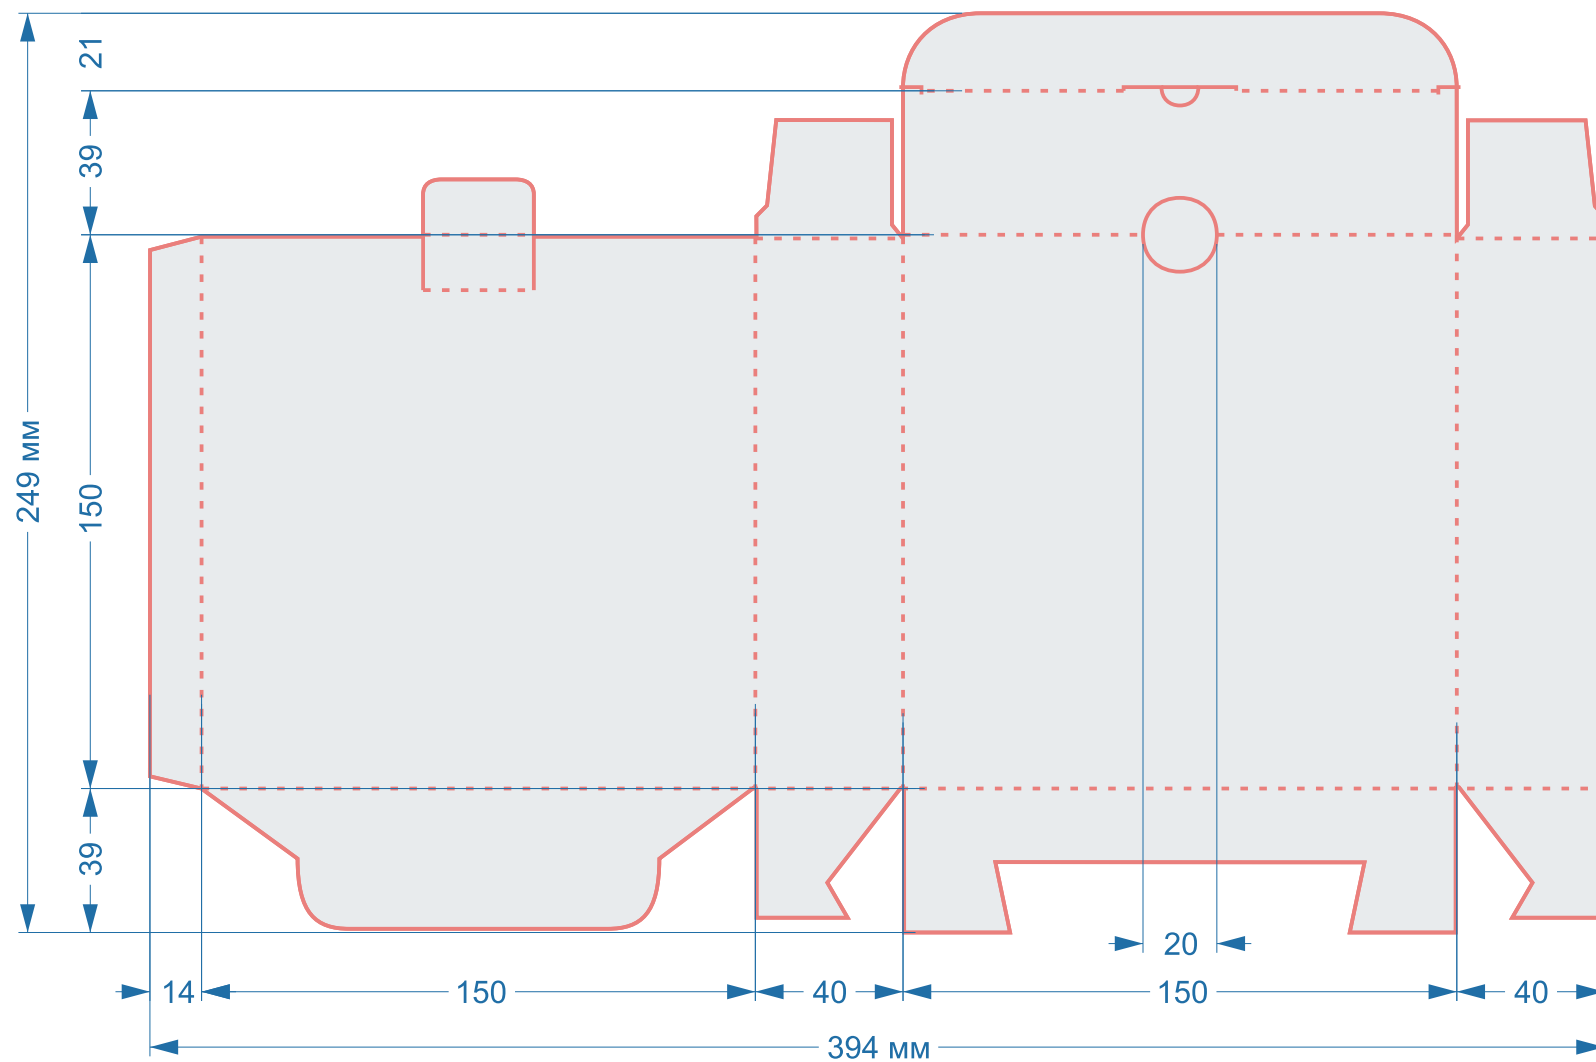

## Форма Ч181

размер 1 изделия

**474x288 мм**

в сложенном виде

**166x168x62 мм**

## Форма Ч179

размер 1 изделия

**394x249 мм**

в сложенном виде

**150x150x40 мм**

Упаковка  
«Коробка»

Форма Ч119

размер 1 изделия

**331x250 мм**

в сложенном виде

**124x195x35 мм**

Упаковка  
«Подушечка»

Форма Ч071

размер 1 изделия  
**175x119 мм**

в сложенном виде  
**80x100 мм**

Упаковка  
«Пакет»

## Форма Ч106

размер 1 изделия

**235x258 мм**

в сложенном виде

**70x140x40 мм**