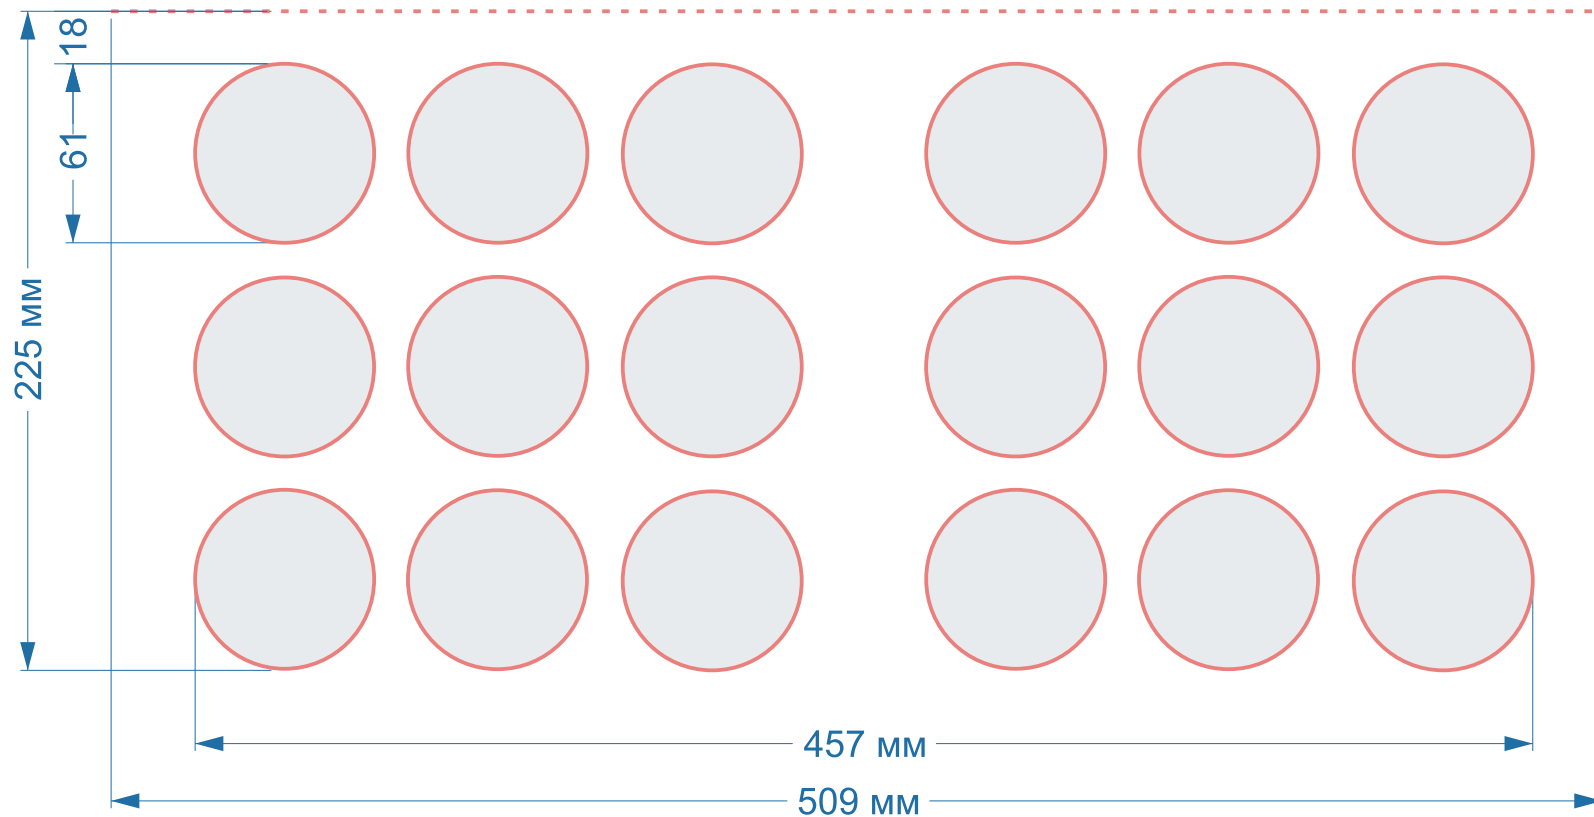

размер 2 изделия

494x153 мм

1 изделие

2 изделие

Фигурные формы

Форма Ч142 (1797)

Обложка каталога

размер 1 изделия
509x225 мм

размер 1 изделия

64x54 мм