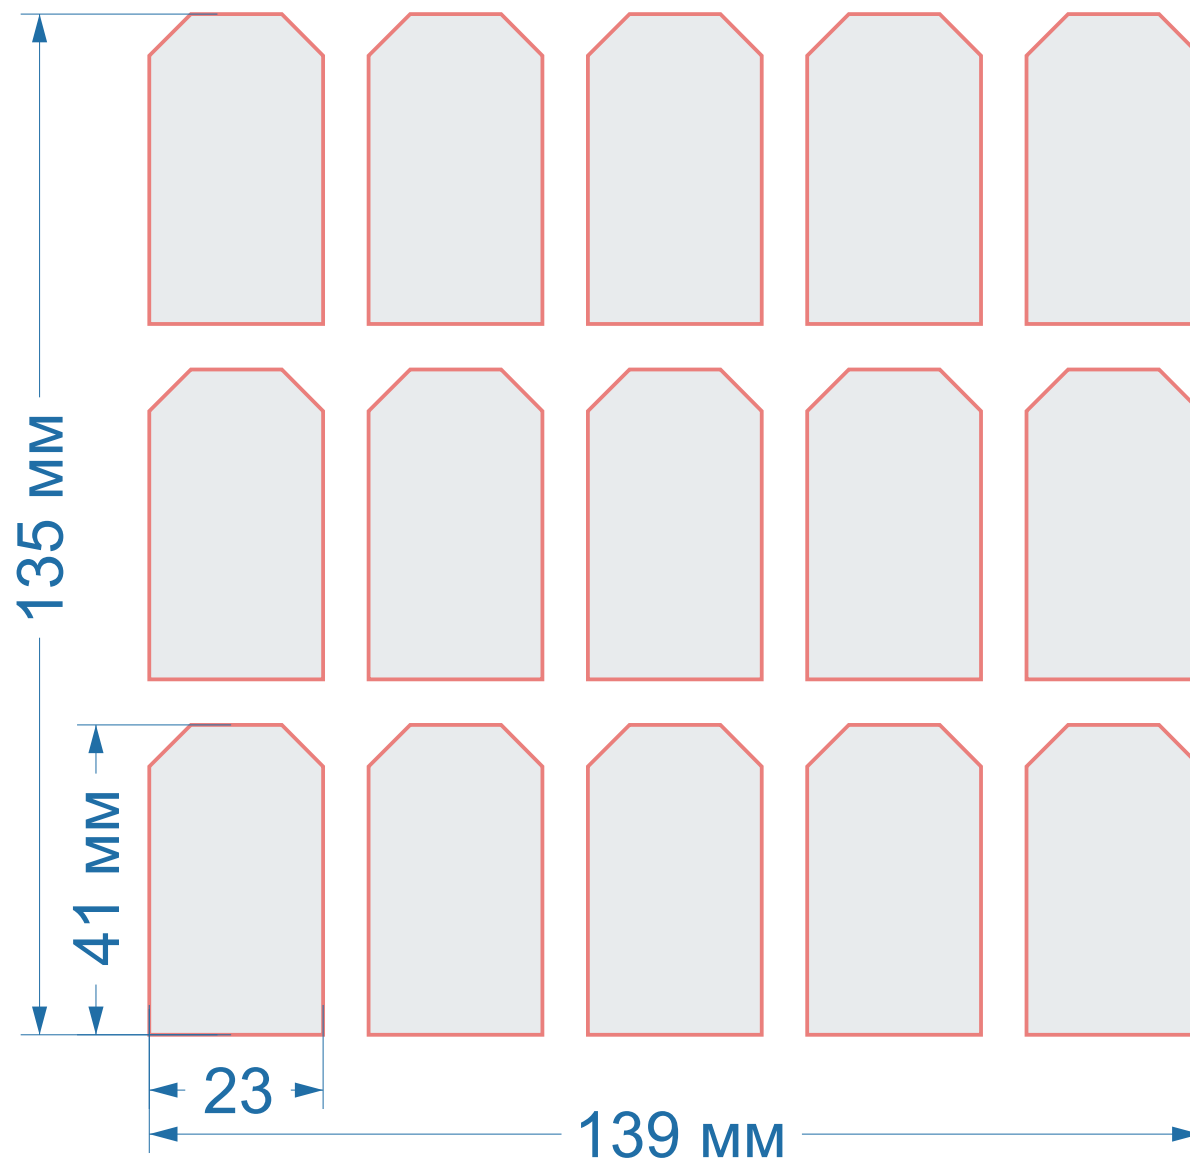

размер 1 изделия

23x41 мм