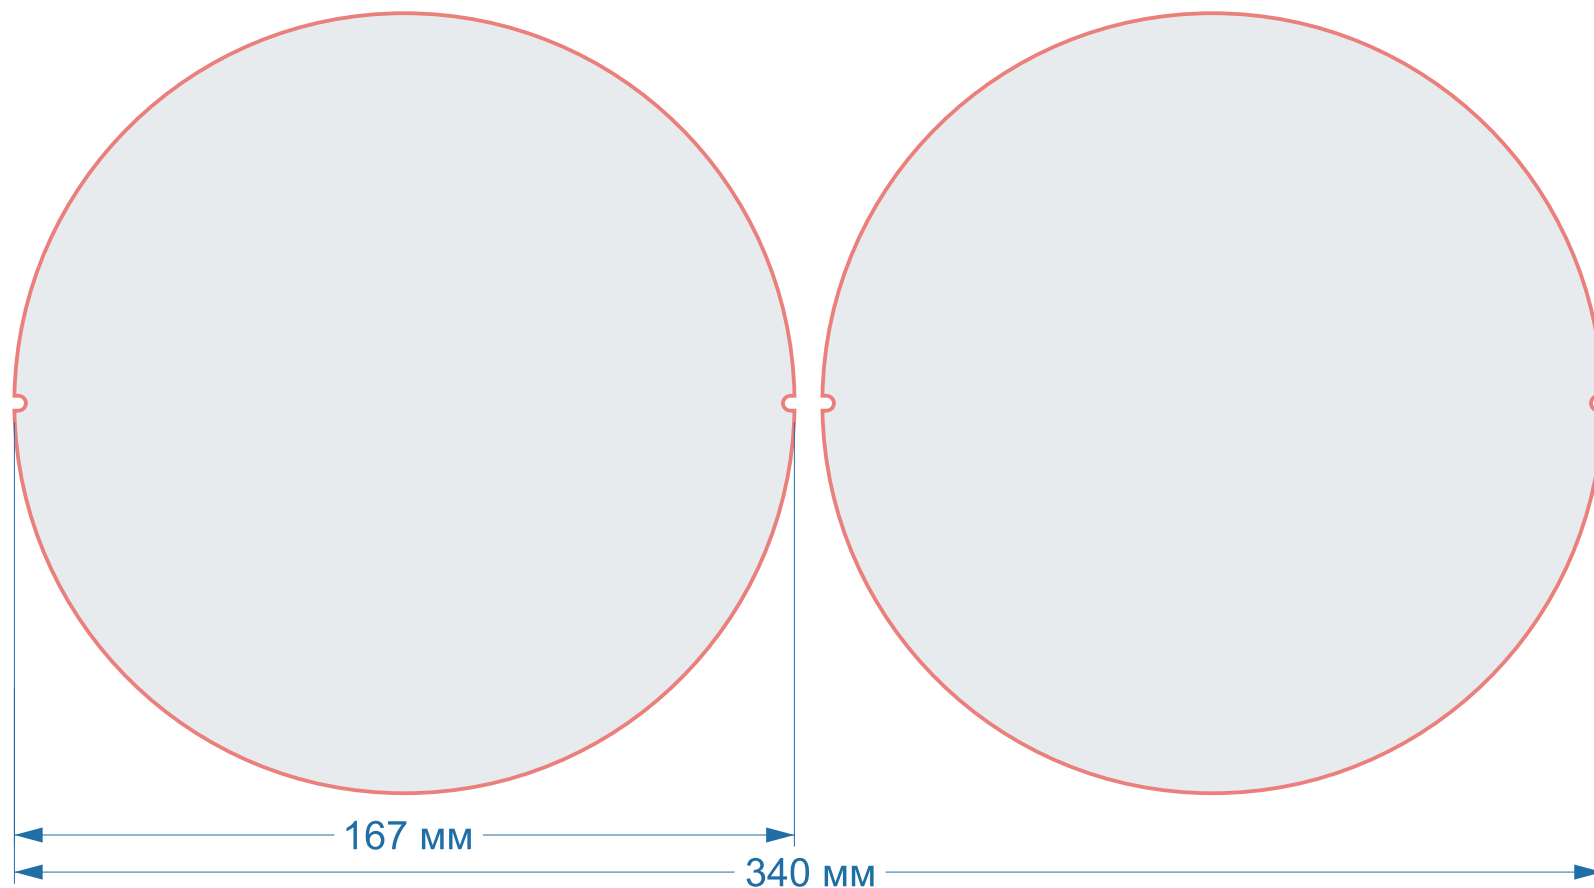

размер 1 изделия
220x172 мм

Фигурные
формы

Форма Ч039
(1953)

размер 1 изделия
64x28 мм

Фигурные
формы

Форма Ч047
(2250)

размер 1 изделия

86x50 мм

Фигурные
формы

Форма Ч048
(2352)

размер 1 изделия
167x167 мм

Фигурные формы

Форма Ч055 (909)

размер 1 изделия
218x200 мм

Фигурные
формы

Форма Ч056
(1523)

размер 2 изделия

494x153 мм

1 изделие

2 изделие

Фигурные формы

Форма Ч142 (1797)

Обложка каталога

размер 1 изделия
509x225 мм

размер 1 изделия

64x54 мм