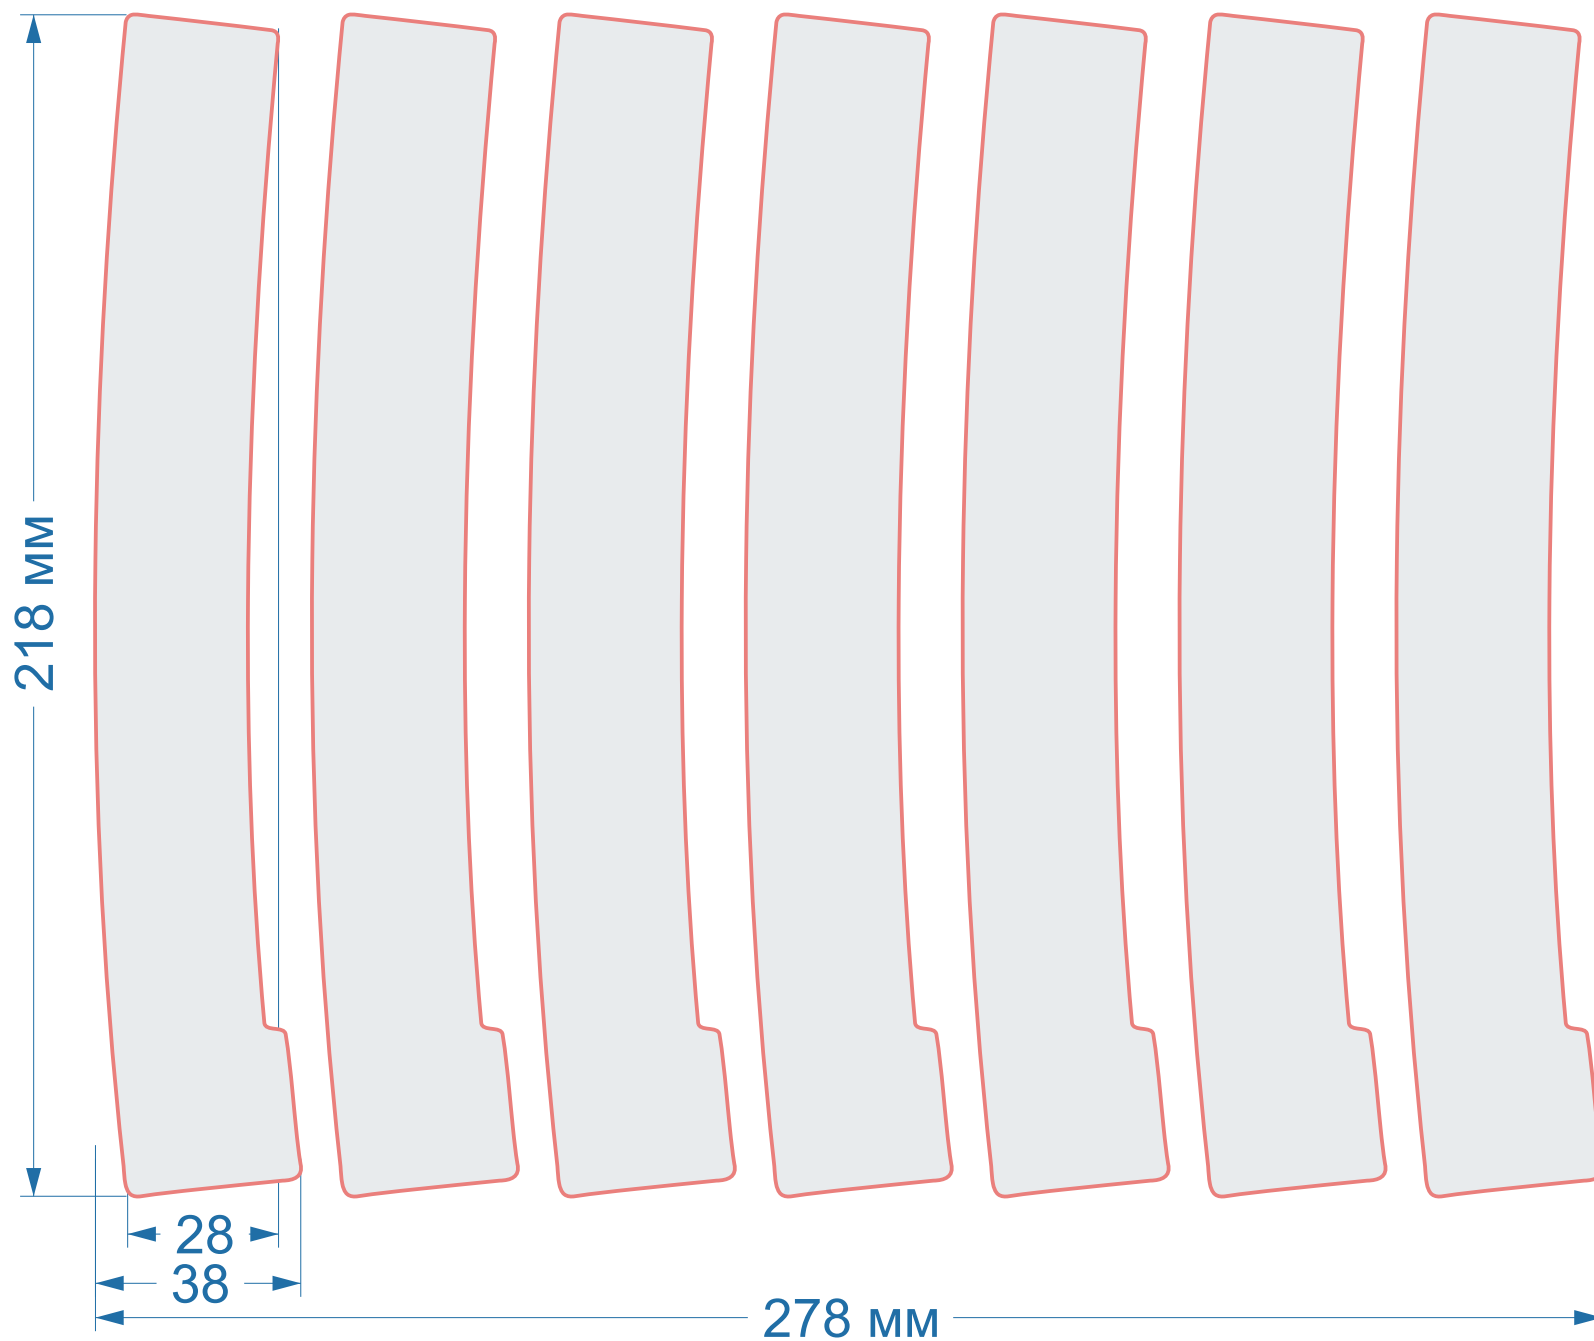

размер 1 изделия
220x172 мм

Фигурные
формы

Форма Ч039
(1953)

размер 1 изделия
64x28 мм

Фигурные
формы

Форма Ч047
(2250)

размер 1 изделия

86x50 мм

Фигурные
формы

Форма Ч048
(2352)

размер 1 изделия
167x167 мм

Фигурные формы

Форма Ч055 (909)

размер 1 изделия
218x200 мм

Фигурные
формы

Форма Ч056
(1523)

размер 1 изделия
80x100 мм

Фигурные
формы

Форма Ч057
(1549)

размер 1 изделия
218x38 мм

Фигурные
формы

Форма Ч058

размер 1 изделия

60x42 мм

размер 1 изделия

64x54 мм