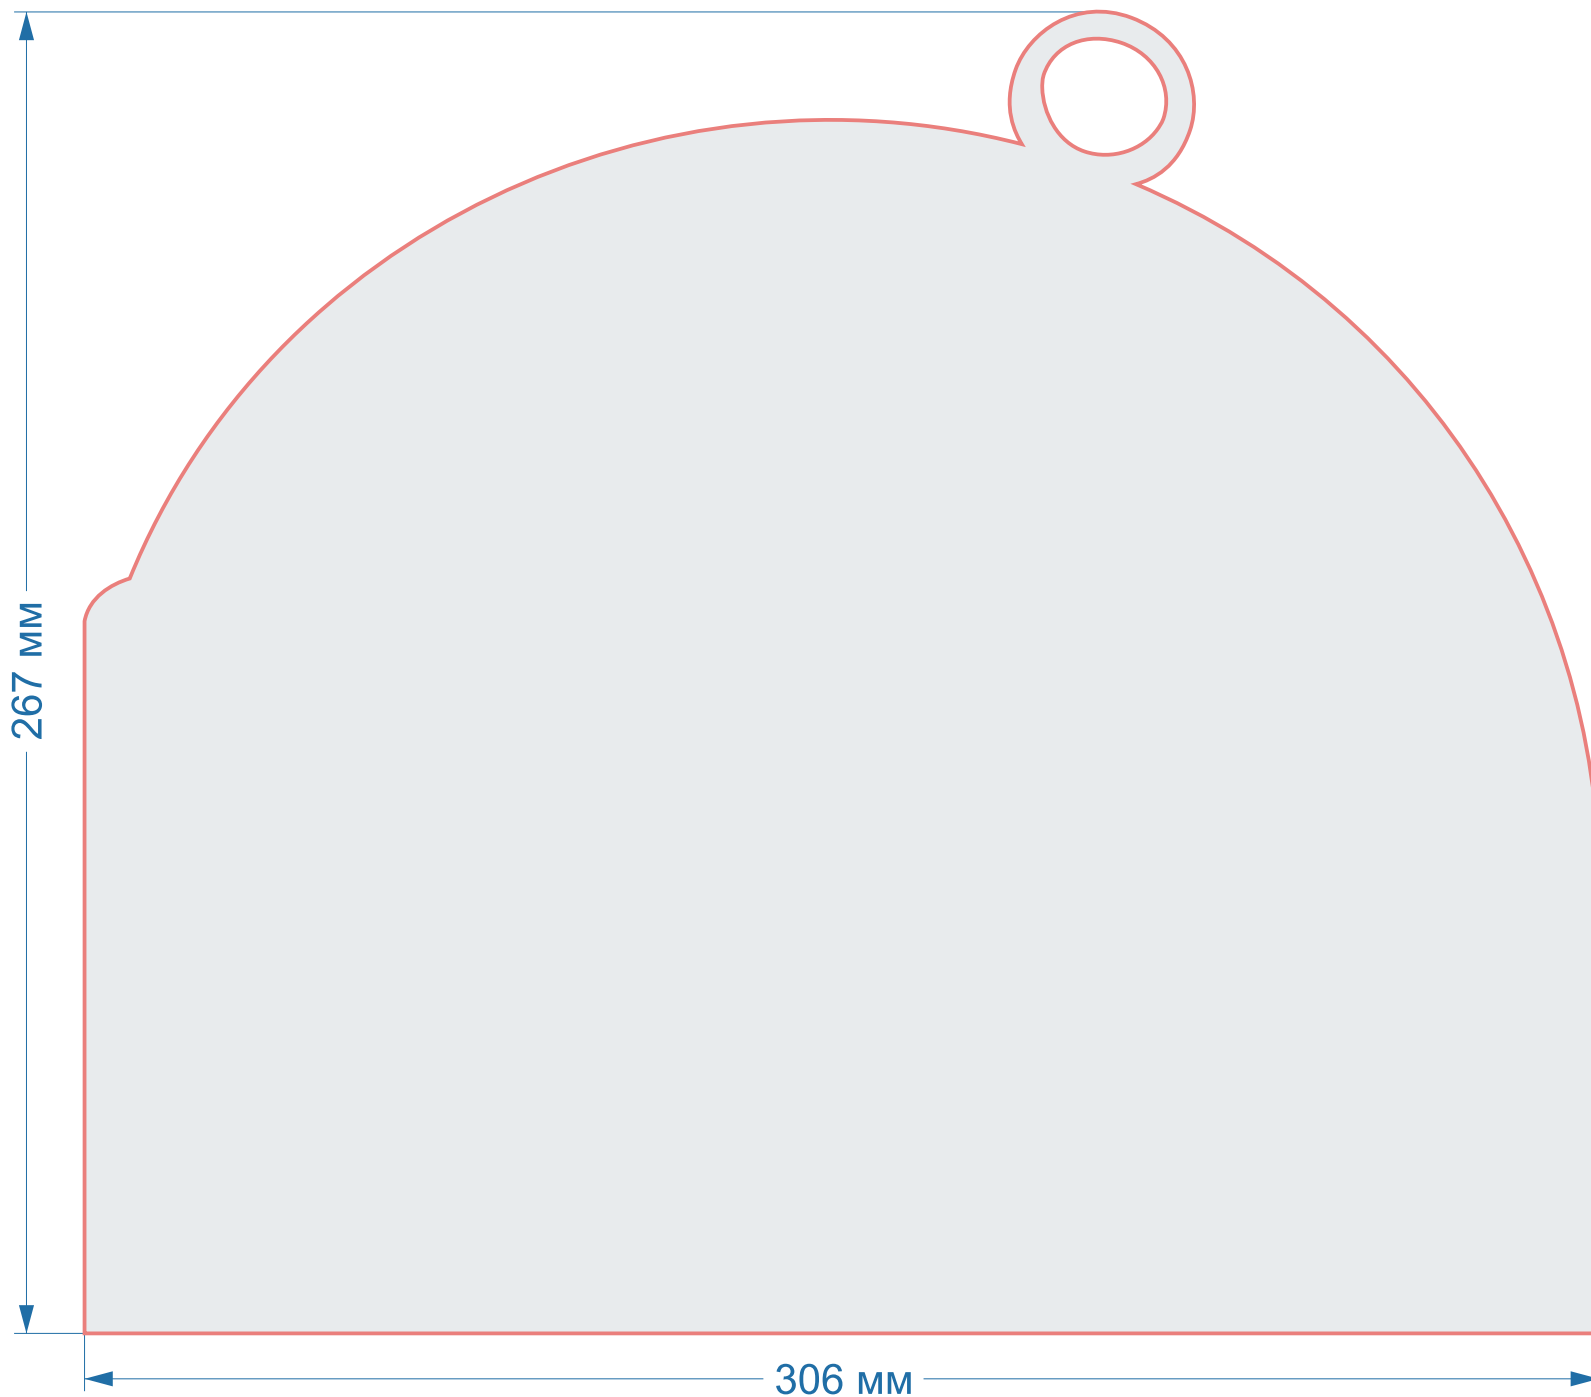

размер 1 изделия
267x306 мм