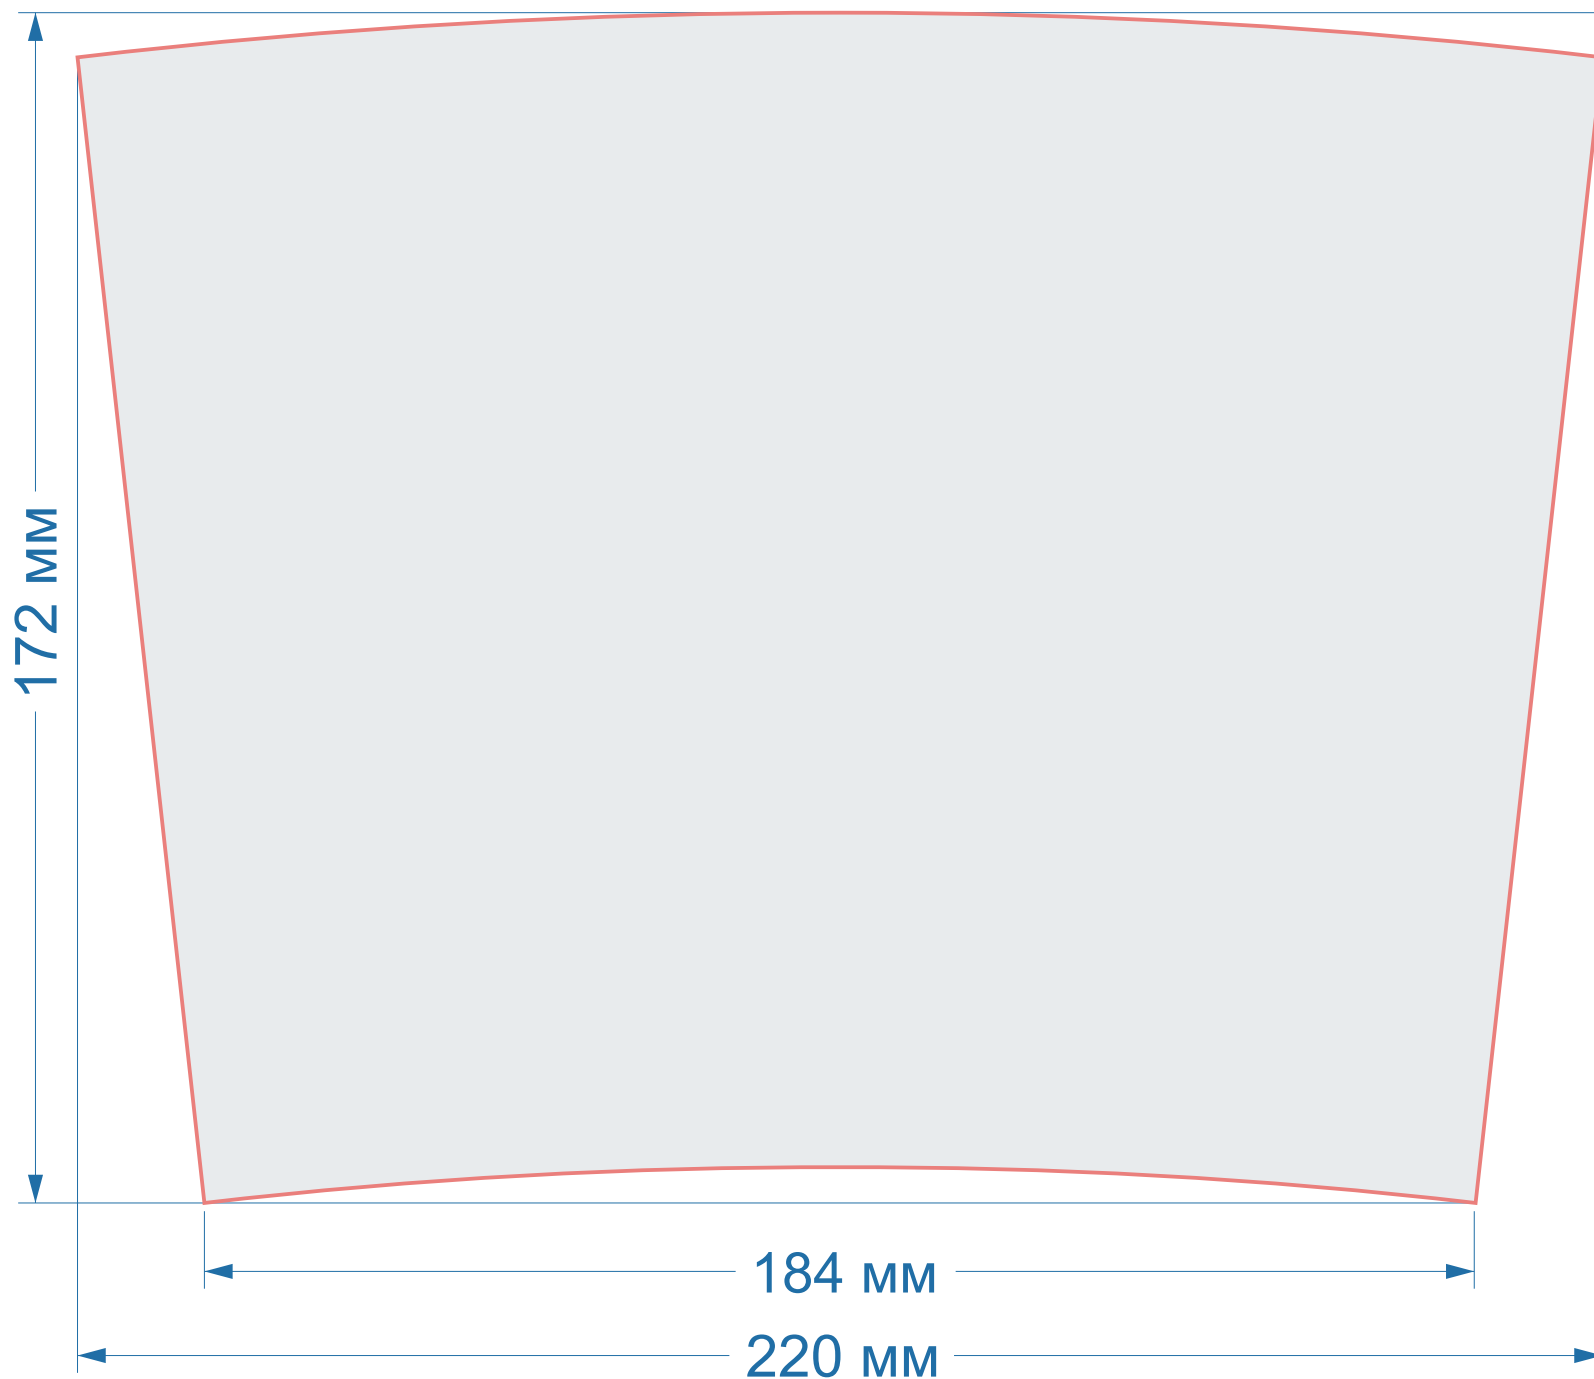

Фигурные формы

Форма Ч010 (1207)

размер 1 изделия

98x98 мм

Фигурные формы

Форма Ч014 (1301)

размер 1 изделия

85x105 мм

Фигурные
формы

Форма Ч028
(1659)

размер 1 изделия
267x306 мм

Фигурные
формы

Форма Ч031
(1700)

размер 1 изделия
120x50 мм

Фигурные
формы

Форма Ч035
(1814)

размер 1 изделия
220x172 мм

Фигурные
формы

Форма Ч039
(1953)

размер 1 изделия
64x28 мм

Фигурные
формы

Форма Ч047
(2250)

размер 1 изделия

86x50 мм

размер 1 изделия

64x54 мм