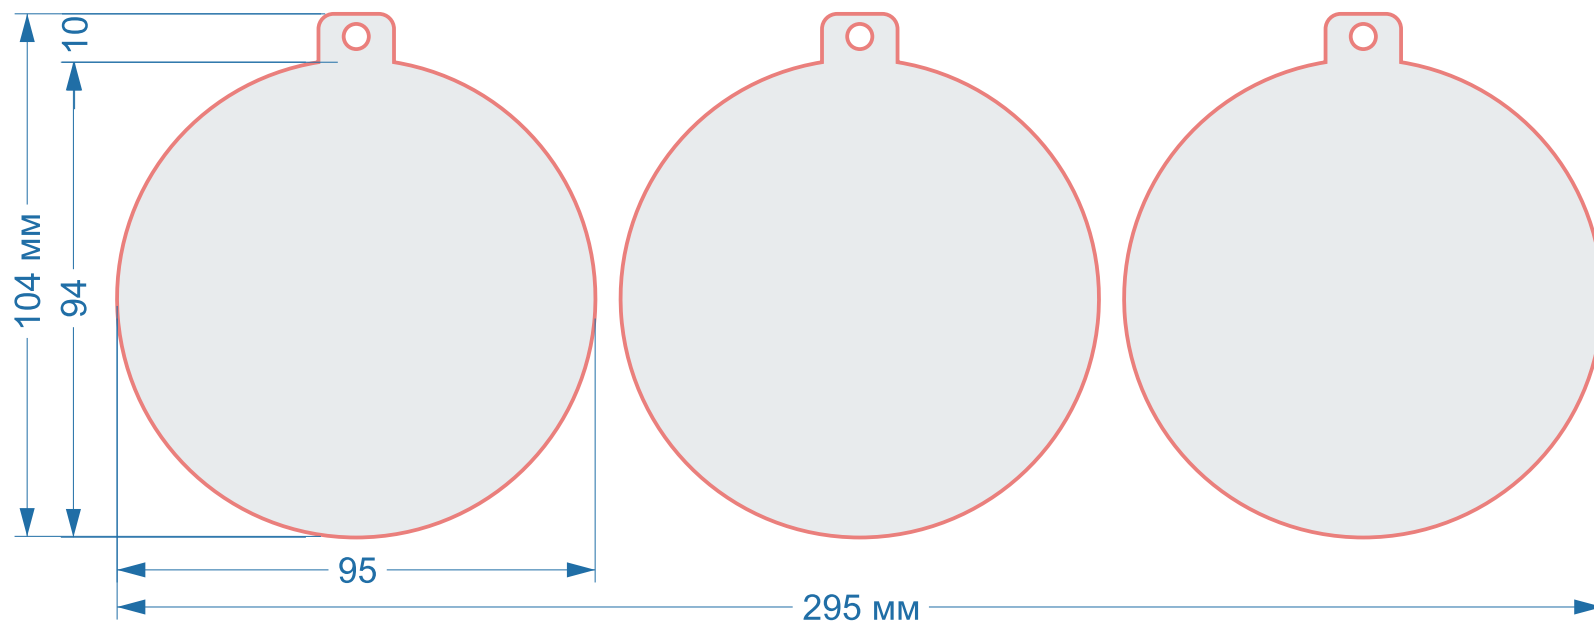

Фигурные
формы

Форма Ч156

размер 1 изделия

104x95 мм