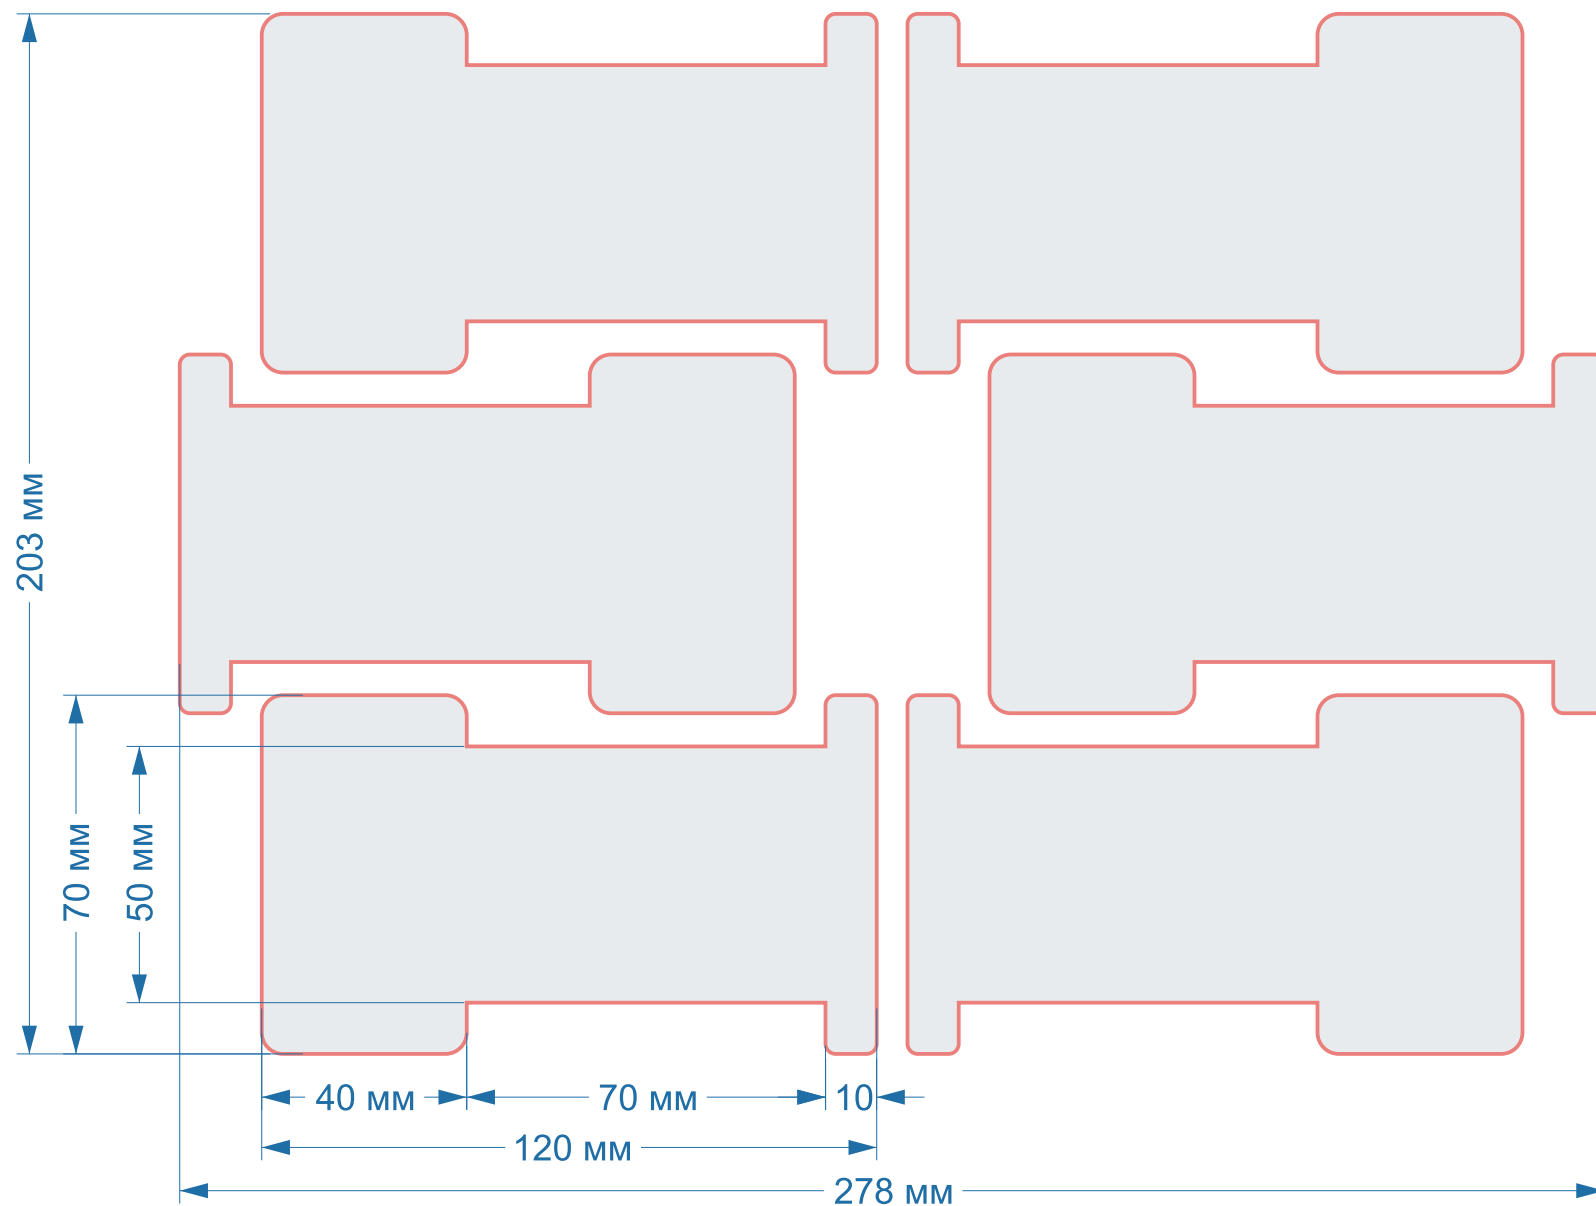

Фигурные
формы

Форма Ч028
(1659)

размер 1 изделия
267x306 мм

Фигурные
формы

Форма Ч031
(1700)

размер 1 изделия
120x50 мм

Фигурные
формы

Форма Ч035
(1814)

размер 1 изделия
220x172 мм

Фигурные
формы

Форма Ч039
(1953)

размер 1 изделия
64x28 мм

Фигурные
формы

Форма Ч047
(2250)

размер 1 изделия

86x50 мм

размер 1 изделия
80x100 мм

Фигурные
формы

Форма Ч057
(1549)

размер 1 изделия
218x38 мм

Фигурные
формы

Форма Ч058

размер 1 изделия

60x42 мм

размер 1 изделия

64x54 мм