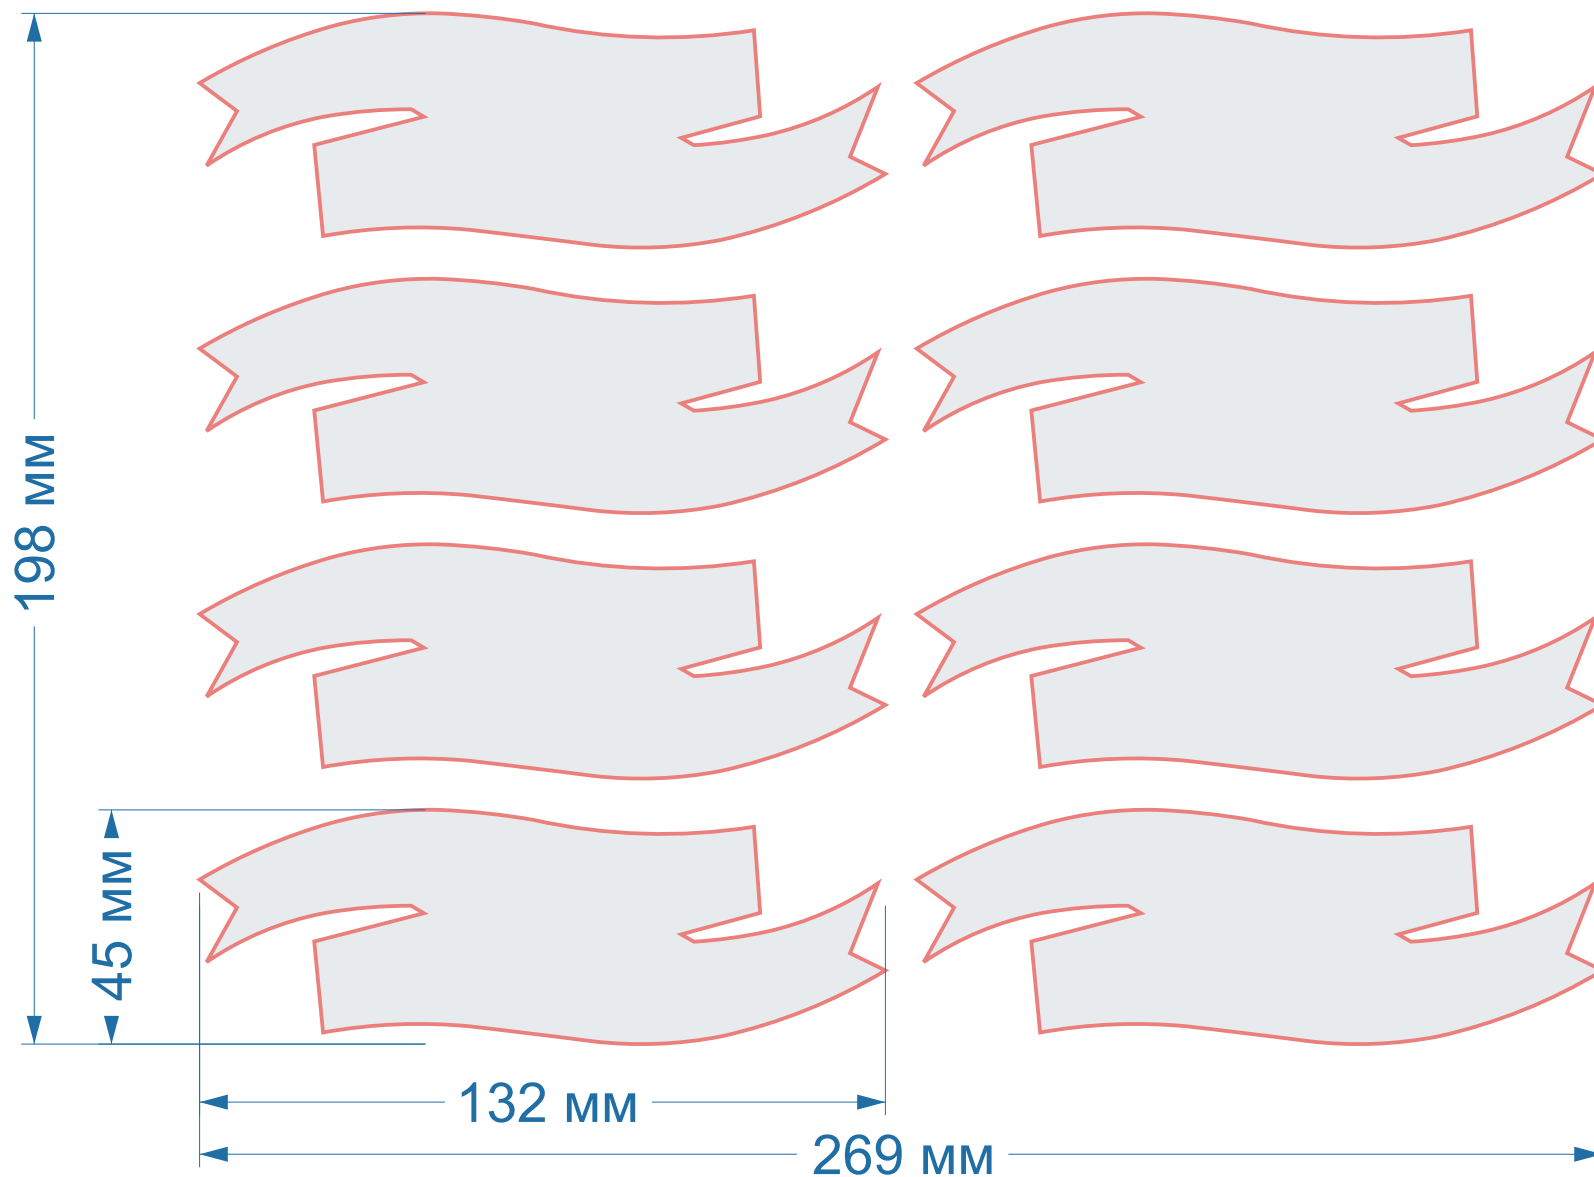

Фигурные формы

Форма Ч123

Пример:

размер 1 изделия

132x45 мм