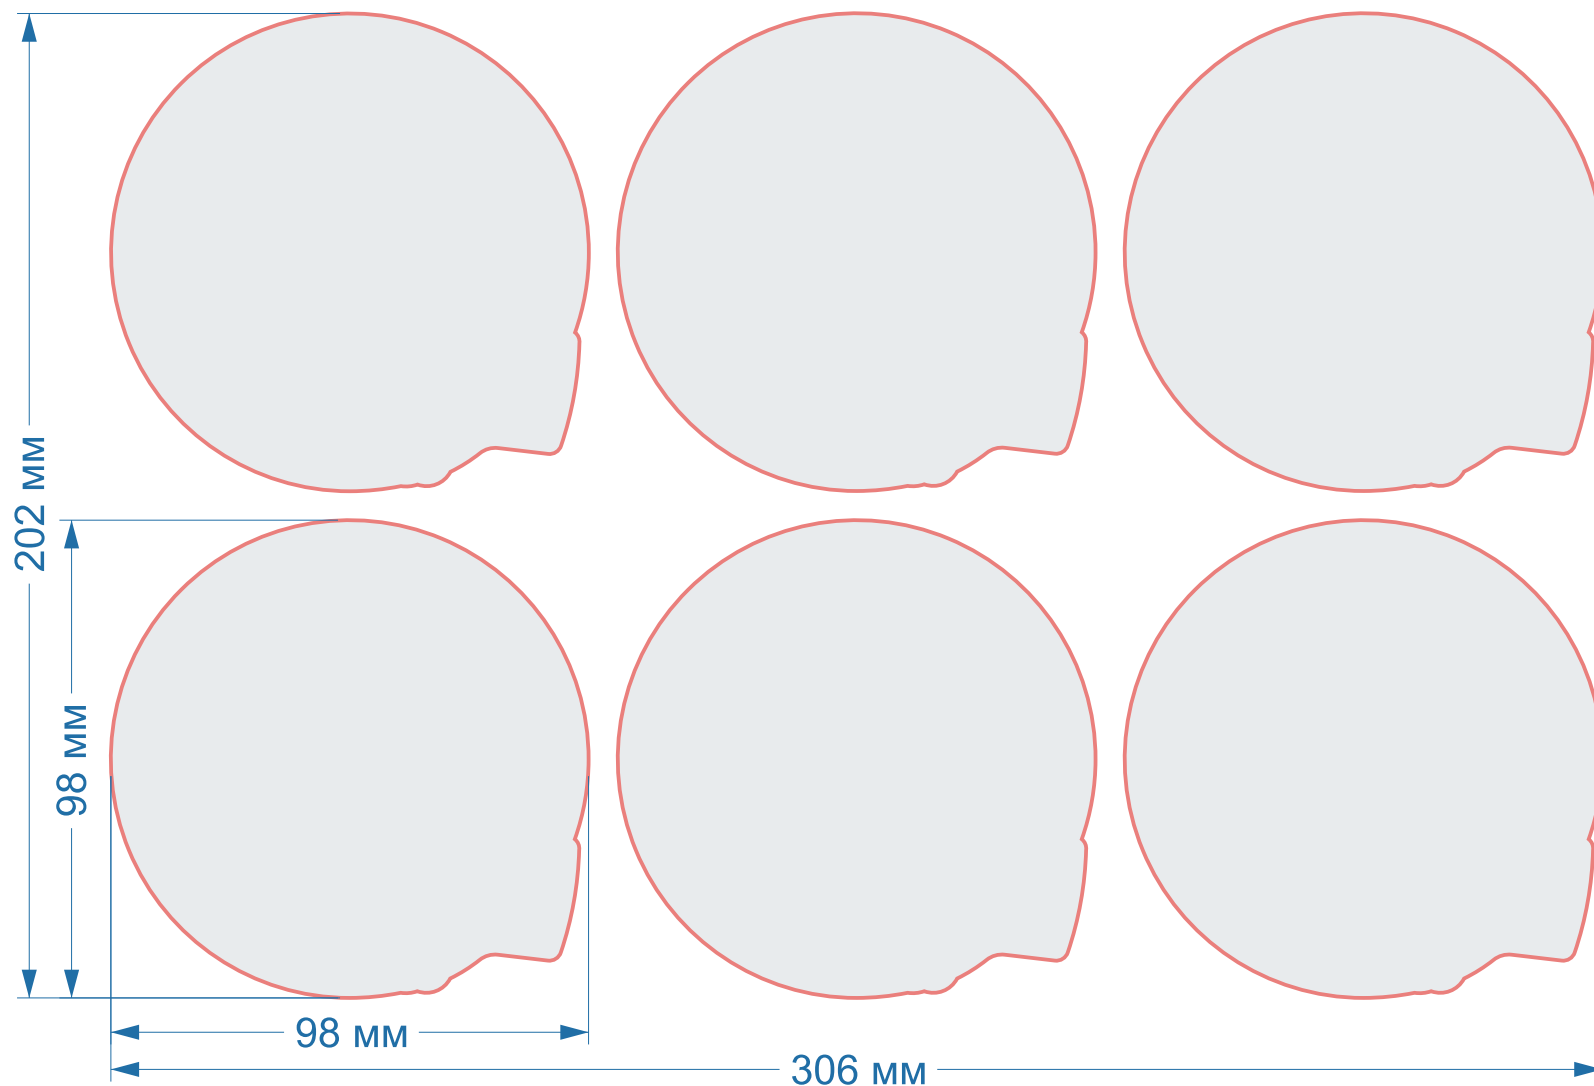

Фигурные формы

Форма Ч010 (1207)

размер 1 изделия

98x98 мм

Фигурные формы

Форма Ч014 (1301)

размер 1 изделия

85x105 мм

Фигурные
формы

Форма Ч028
(1659)

размер 1 изделия
267x306 мм

Фигурные
формы

Форма Ч031
(1700)

размер 1 изделия
120x50 мм

Фигурные
формы

Форма Ч035
(1814)

размер 1 изделия
220x172 мм

Фигурные
формы

Форма Ч039
(1953)

размер 1 изделия
64x28 мм

Фигурные
формы

Форма Ч047
(2250)

размер 1 изделия

86x50 мм

размер 2 изделия

494x153 мм

1 изделие

2 изделие

Фигурные формы

Форма Ч142 (1797)

Обложка каталога

размер 1 изделия
509x225 мм