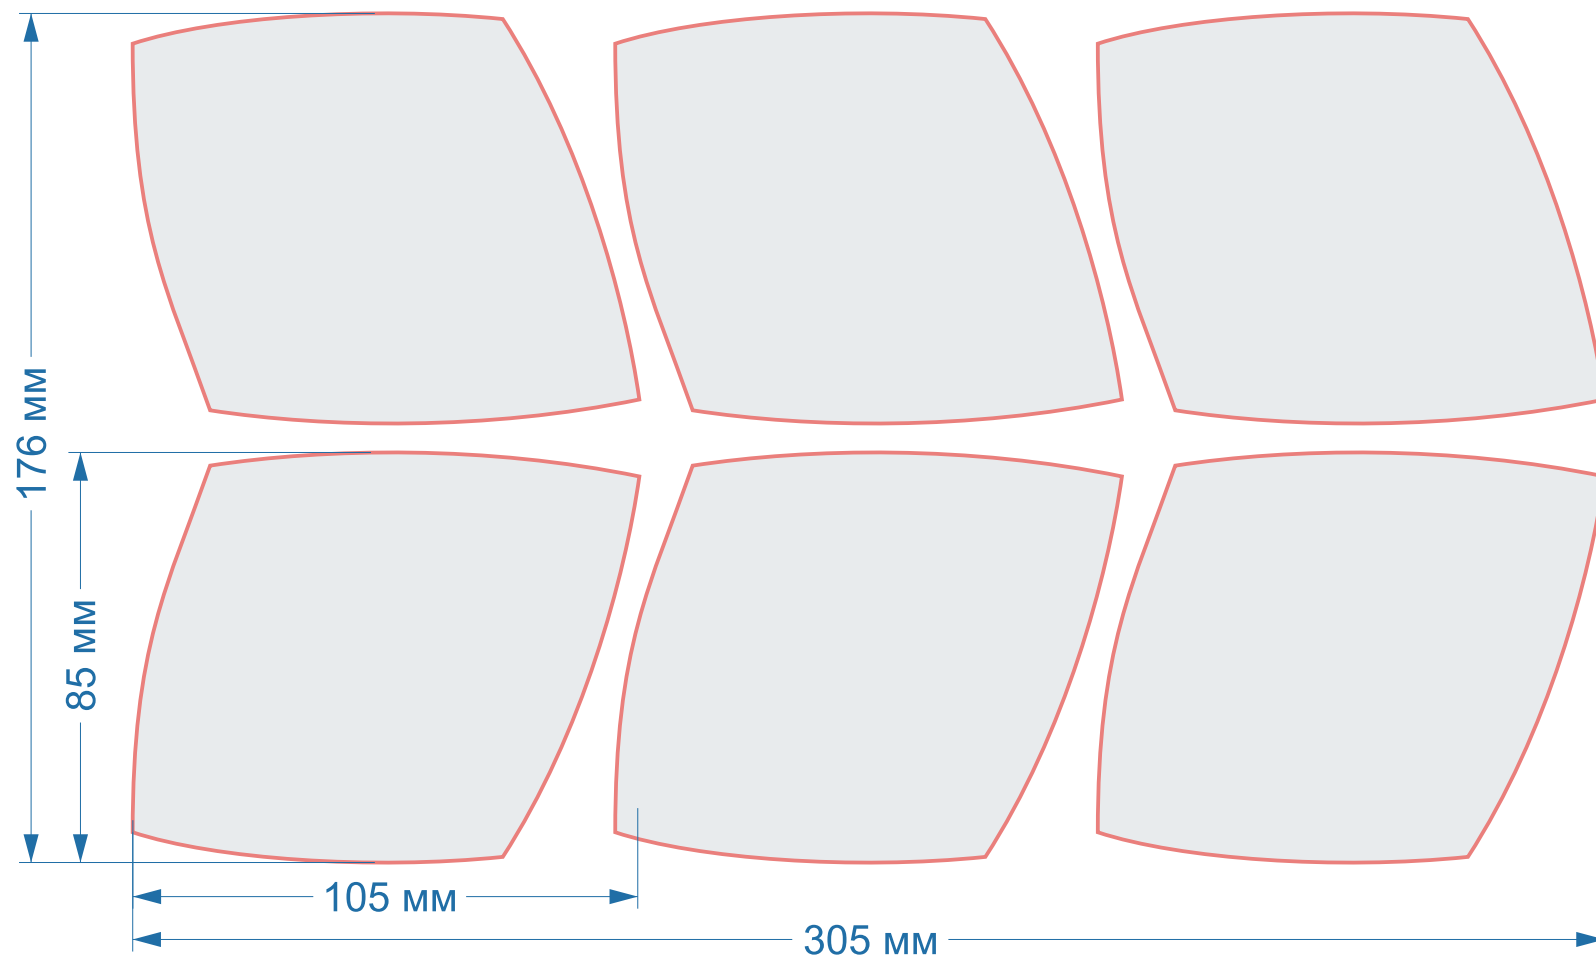

Фигурные формы

Форма Ч010 (1207)

размер 1 изделия

98x98 мм

Фигурные формы

Форма Ч014 (1301)

размер 1 изделия

85x105 мм

Фигурные
формы

Форма Ч028
(1659)

размер 1 изделия
267x306 мм

Фигурные
формы

Форма Ч031
(1700)

размер 1 изделия
120x50 мм

Фигурные
формы

Форма Ч035
(1814)

размер 1 изделия
220x172 мм

Фигурные
формы

Форма Ч039
(1953)

размер 1 изделия
64x28 мм

Фигурные
формы

Форма Ч047
(2250)

размер 1 изделия

86x50 мм

размер 2 изделия

494x153 мм

1 изделие

2 изделие

Фигурные формы

Форма Ч142 (1797)

Обложка каталога

размер 1 изделия
509x225 мм