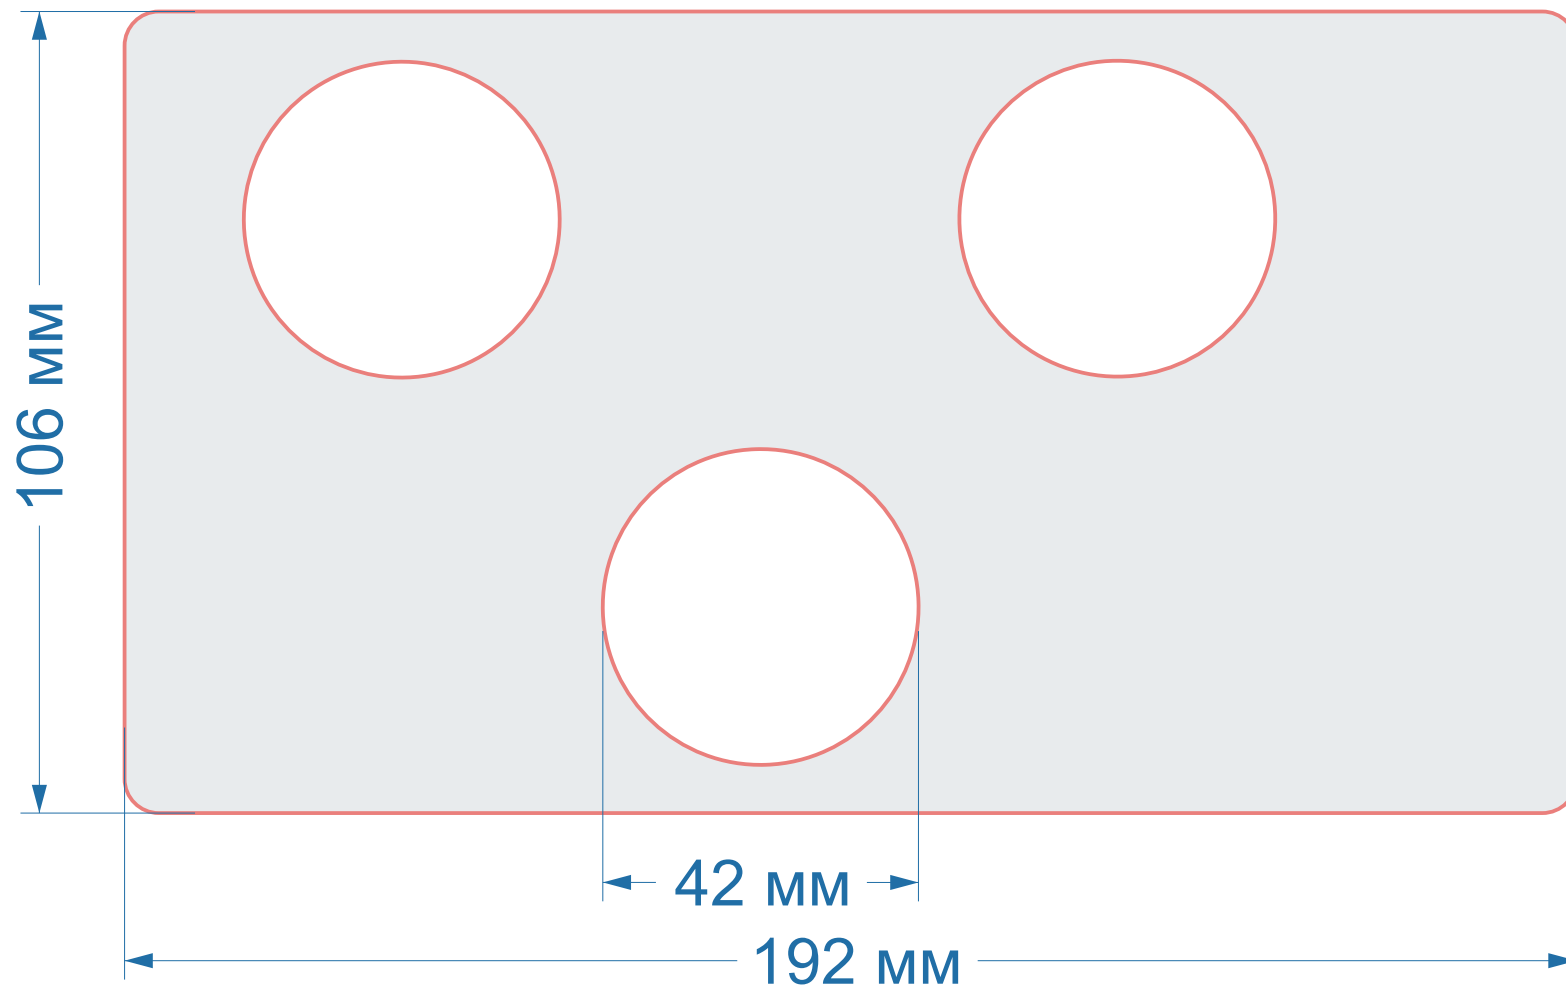

размер 2 изделия

494x153 мм

1 изделие

2 изделие

Фигурные формы

Форма Ч142 (1797)

Обложка каталога

размер 1 изделия
509x225 мм

Фигурные
формы

Форма Ч148

Поздравляем

размер 1 изделия
297x220 мм

229 мм

40

114 мм

Фигурные
формы

Форма Ч156

размер 1 изделия

104x95 мм

Фигурные
формы

Форма Ч166

размер 1 изделия
106x192 мм

Фигурные формы

Форма Ч171

размер 1 изделия

64x54 мм