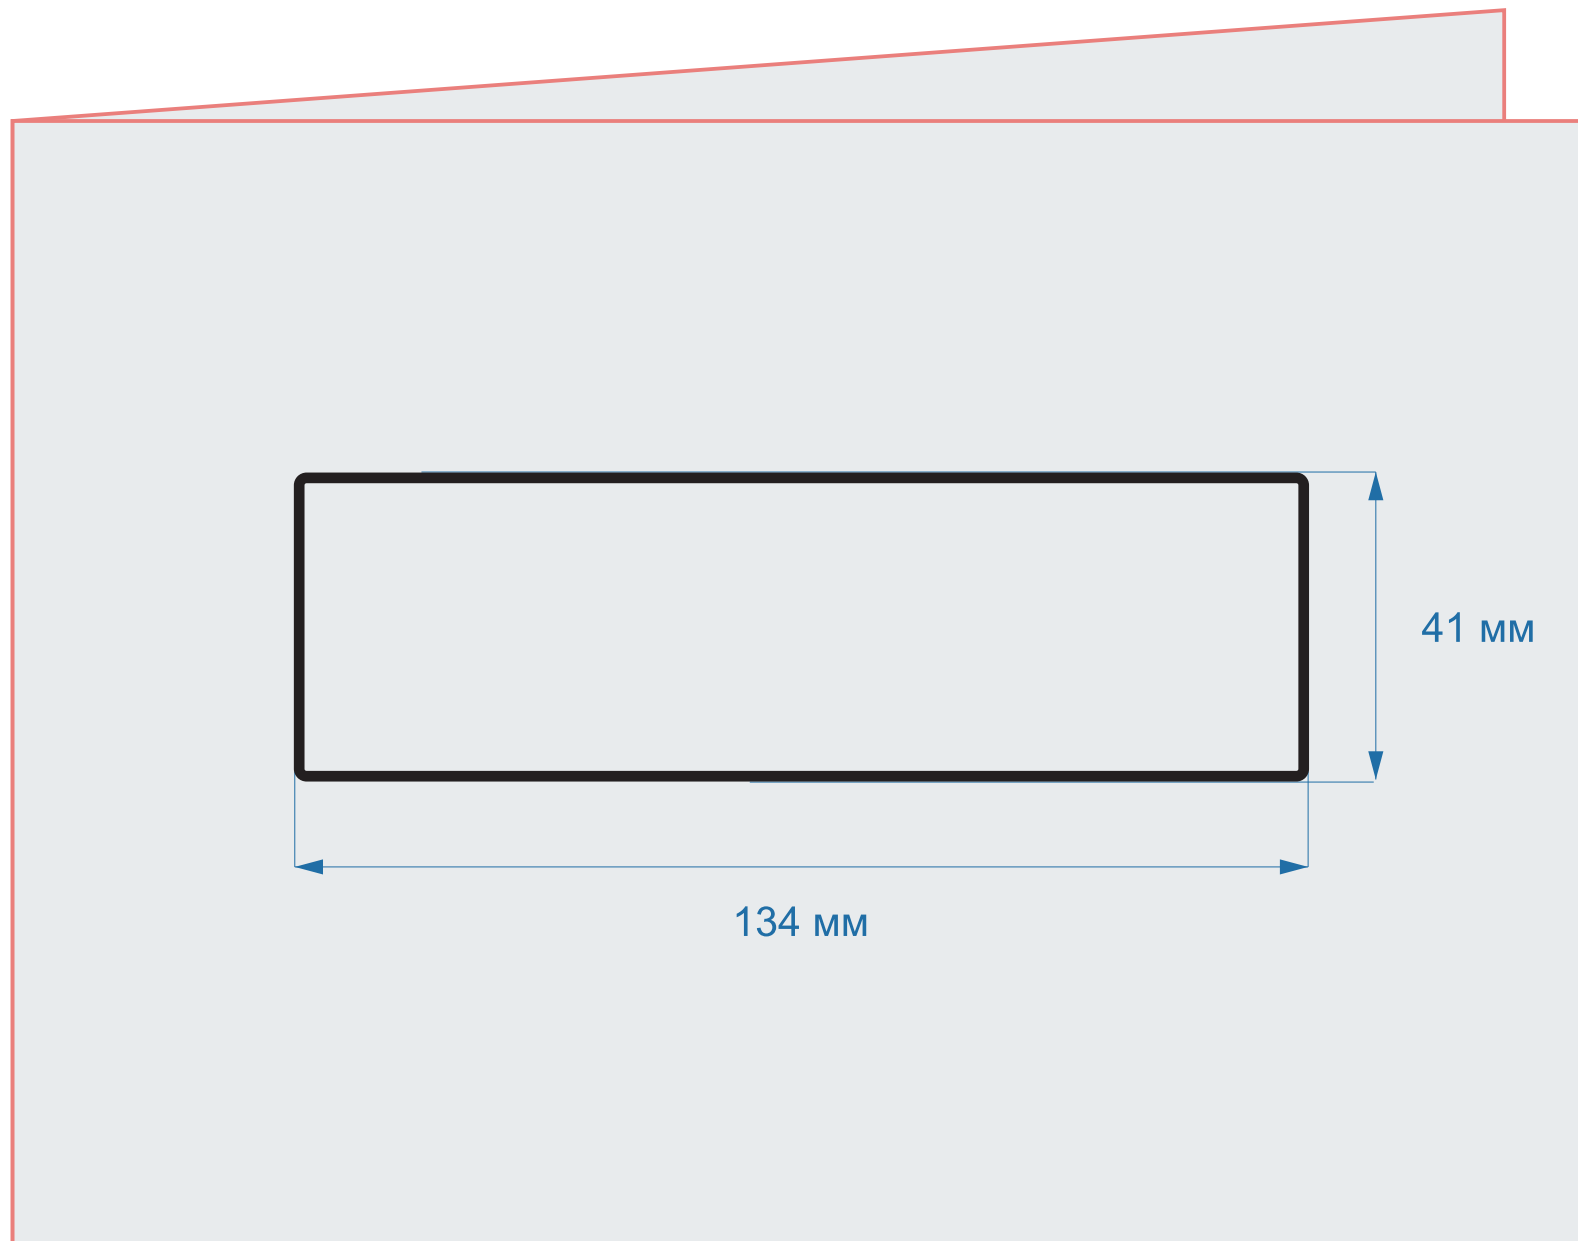

К-017

Фраза
«С днём
рождения!»

размер 1 изделия
144x47,5 мм

Клише

К-018

Изображение
«Рамка»

размер 1 изделия

134x41 мм