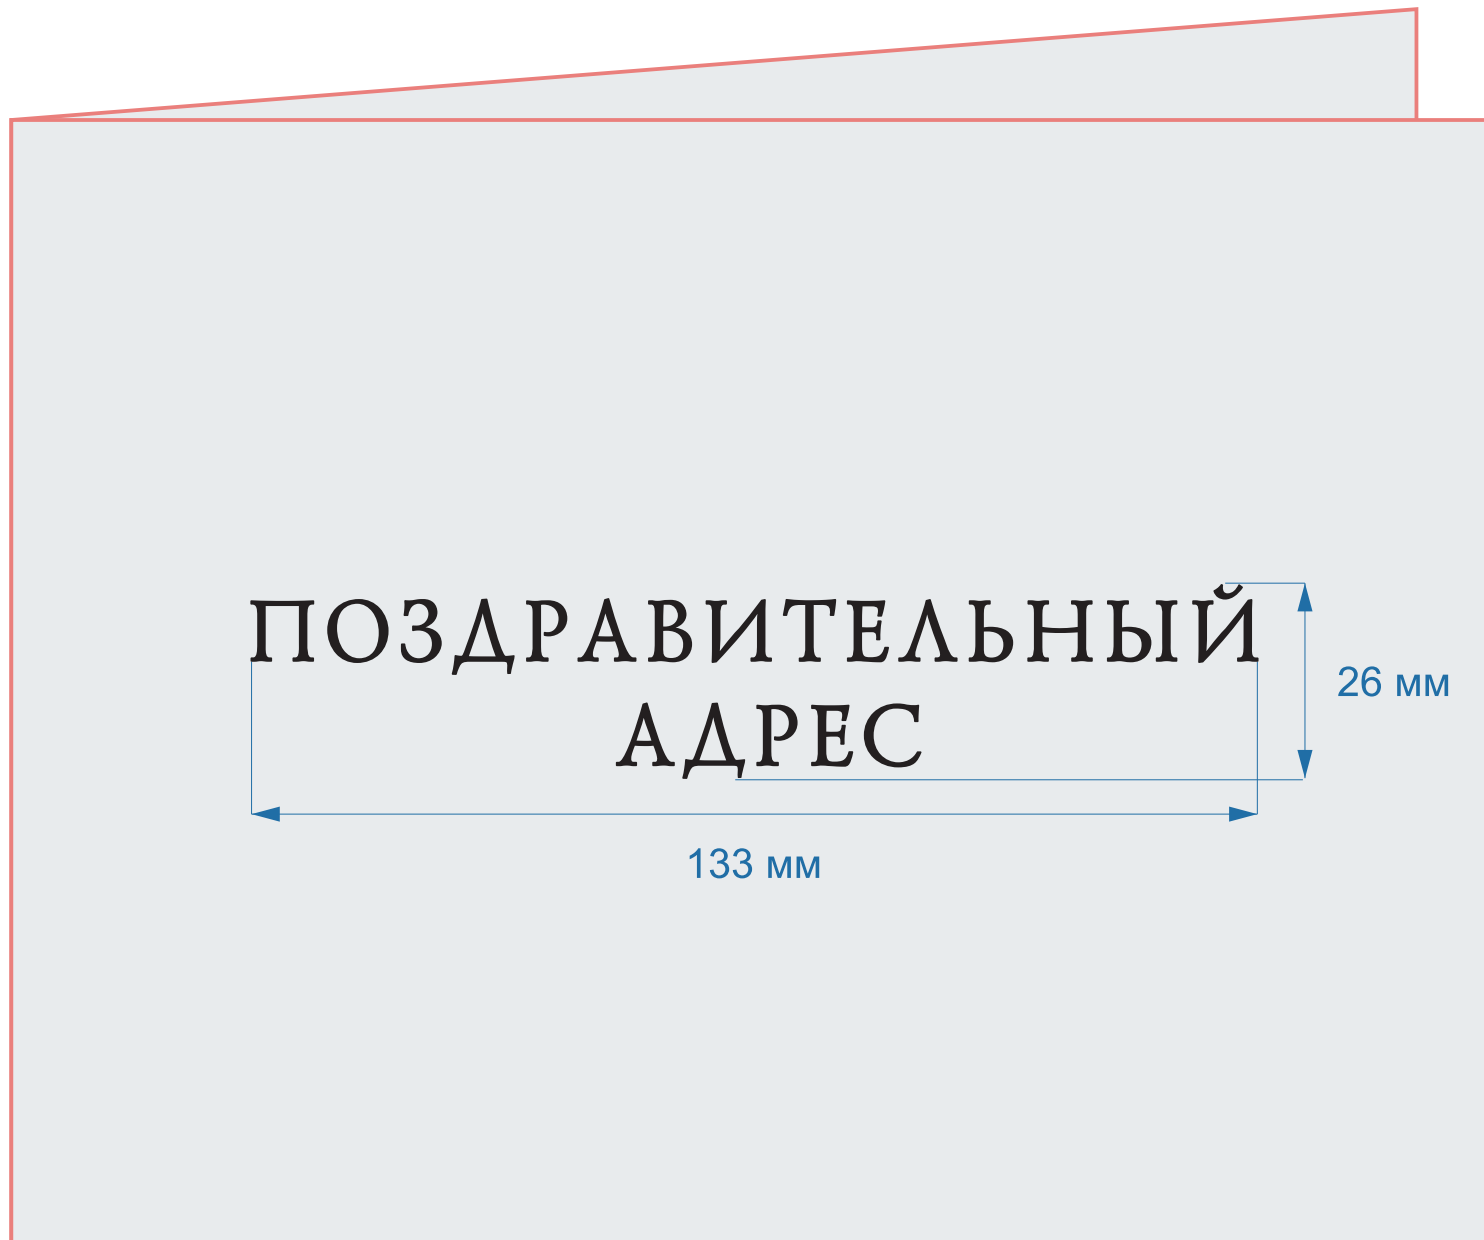

Клише

К-009

Фраза
«Поздравительный
адрес»

размер 1 изделия
133x26 мм