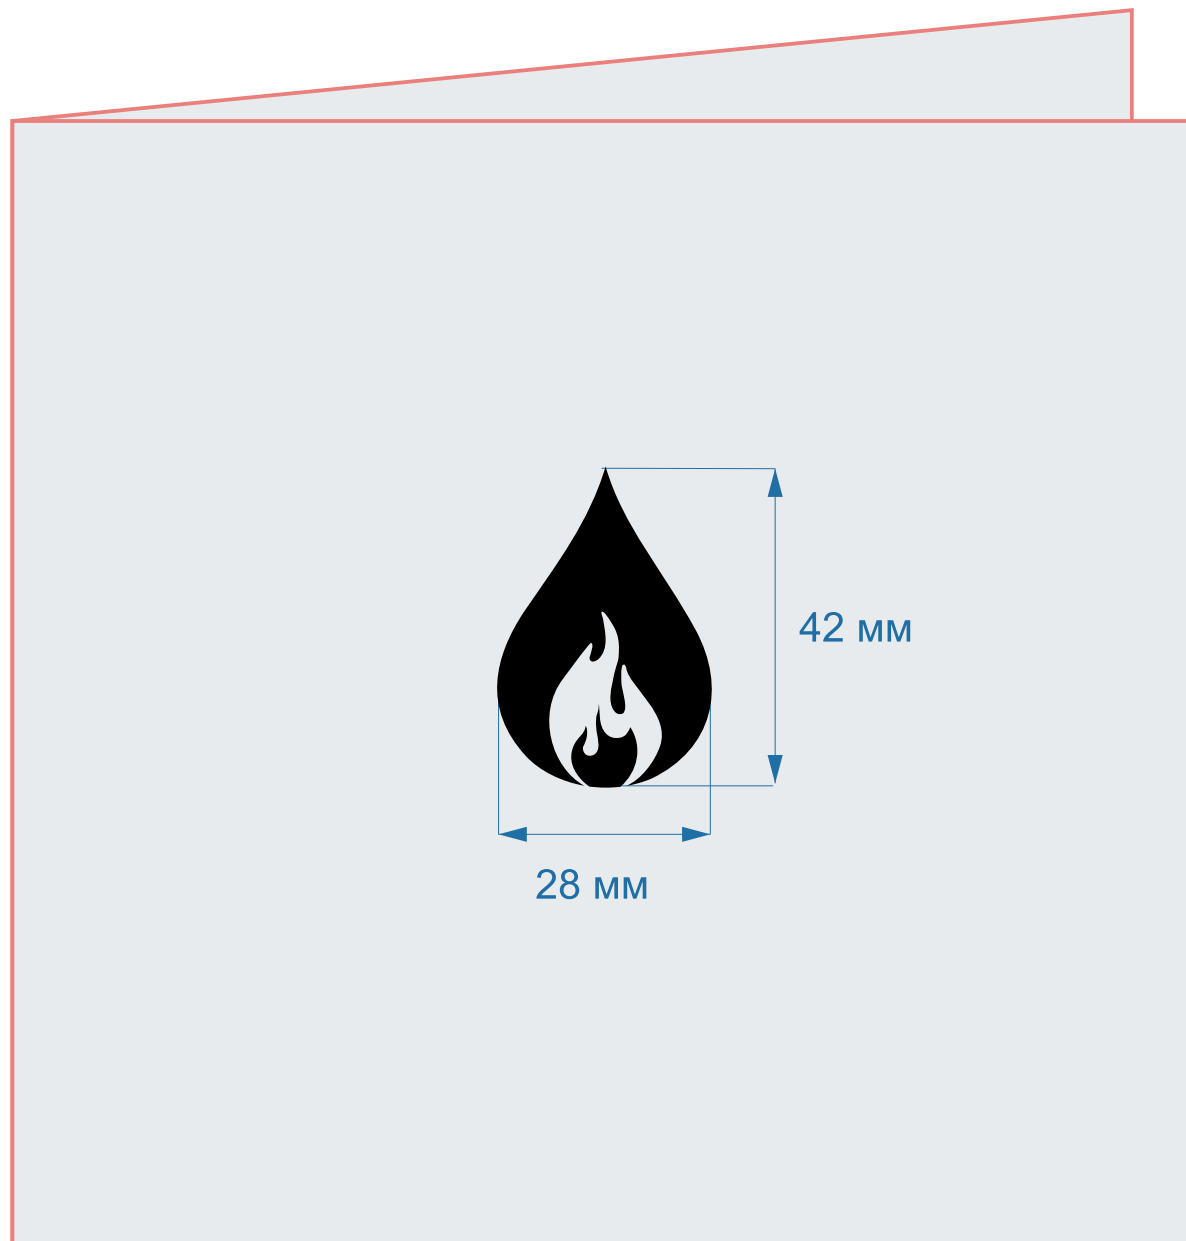

Фраза
«С Днем
Рождения!»

размер 1 изделия

78x44 мм

Клише

К-026

Изображение
«Огонь в капле»

размер 1 изделия

28x42 мм