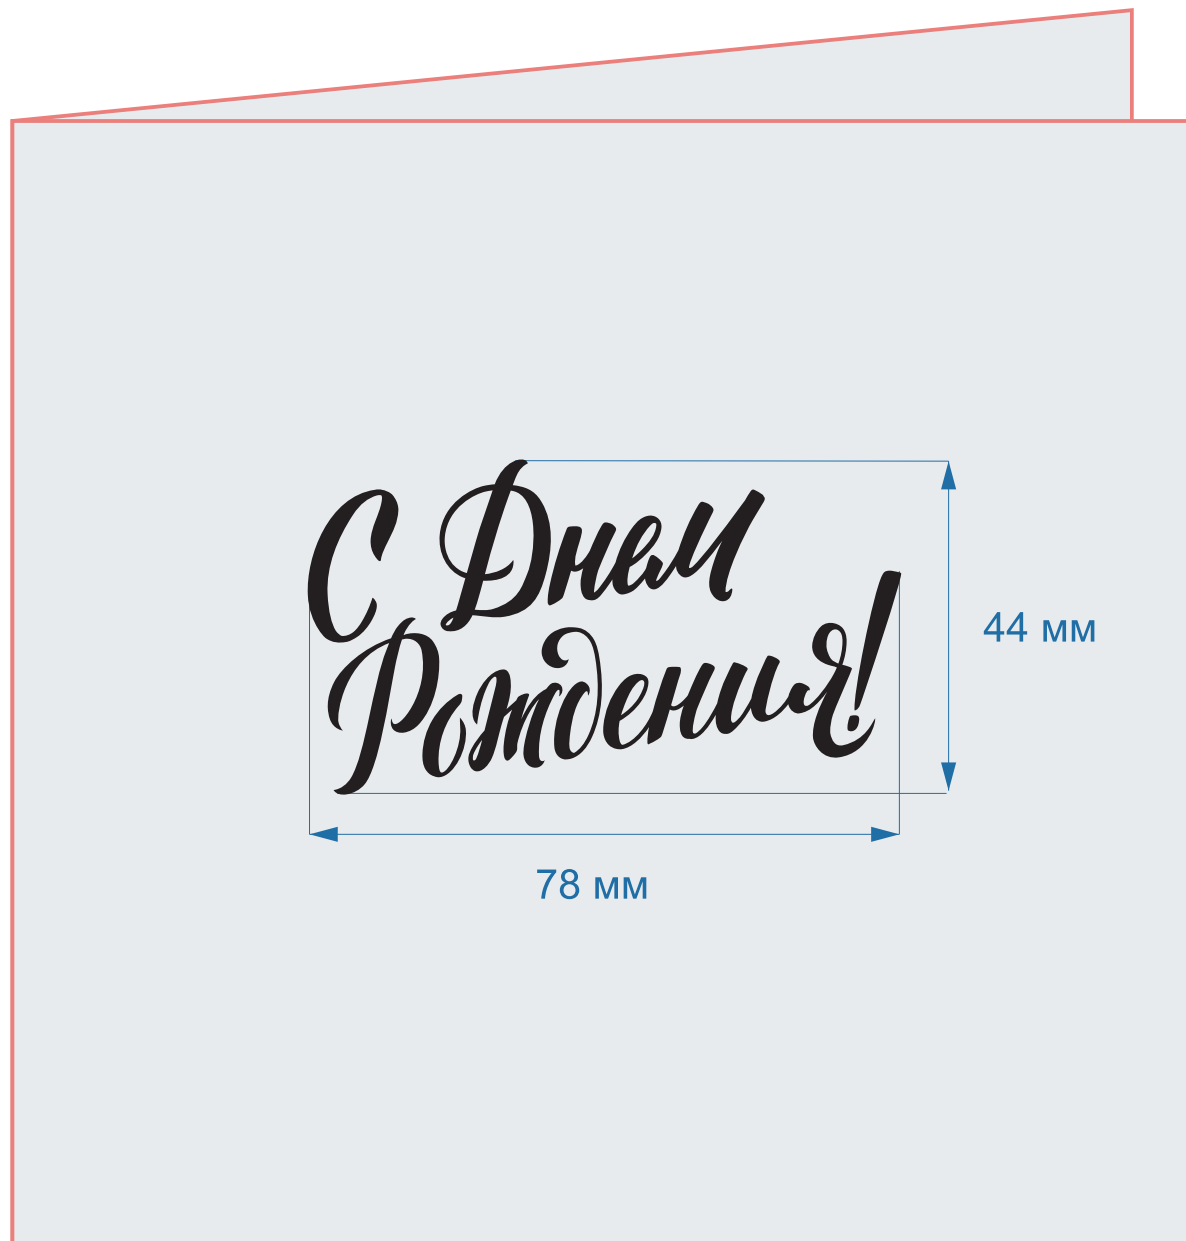

размер 1 изделия

78x44 мм