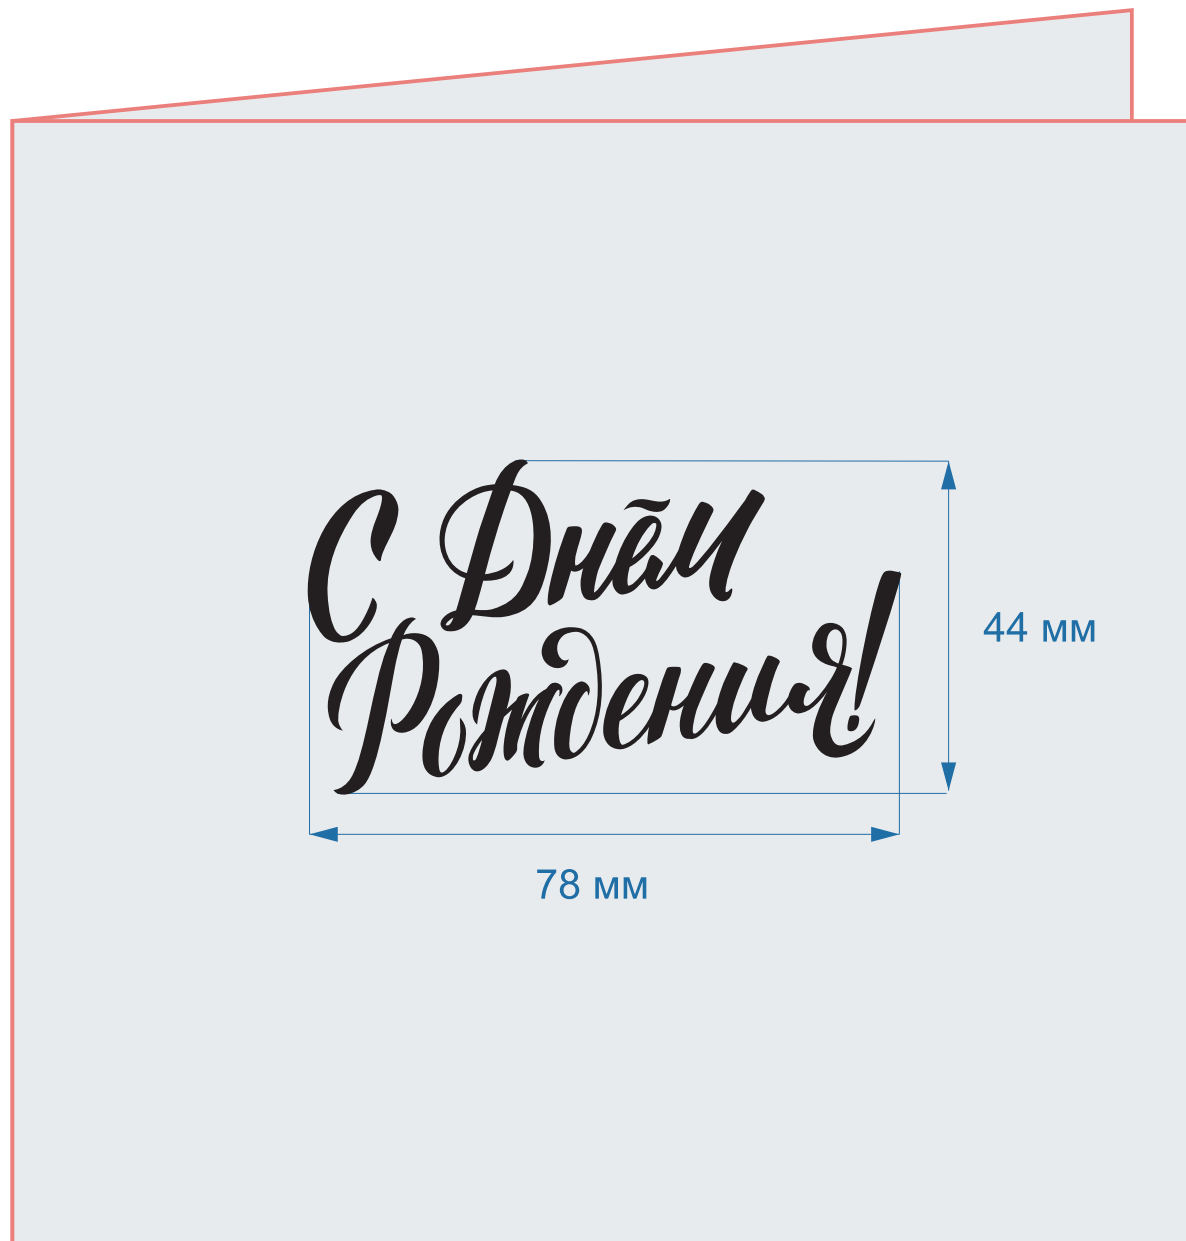

133x26 мм

Клише

К-024

Фраза
«С Днём
Рождения!»

размер 1 изделия

78x44 мм

Клише

К-025