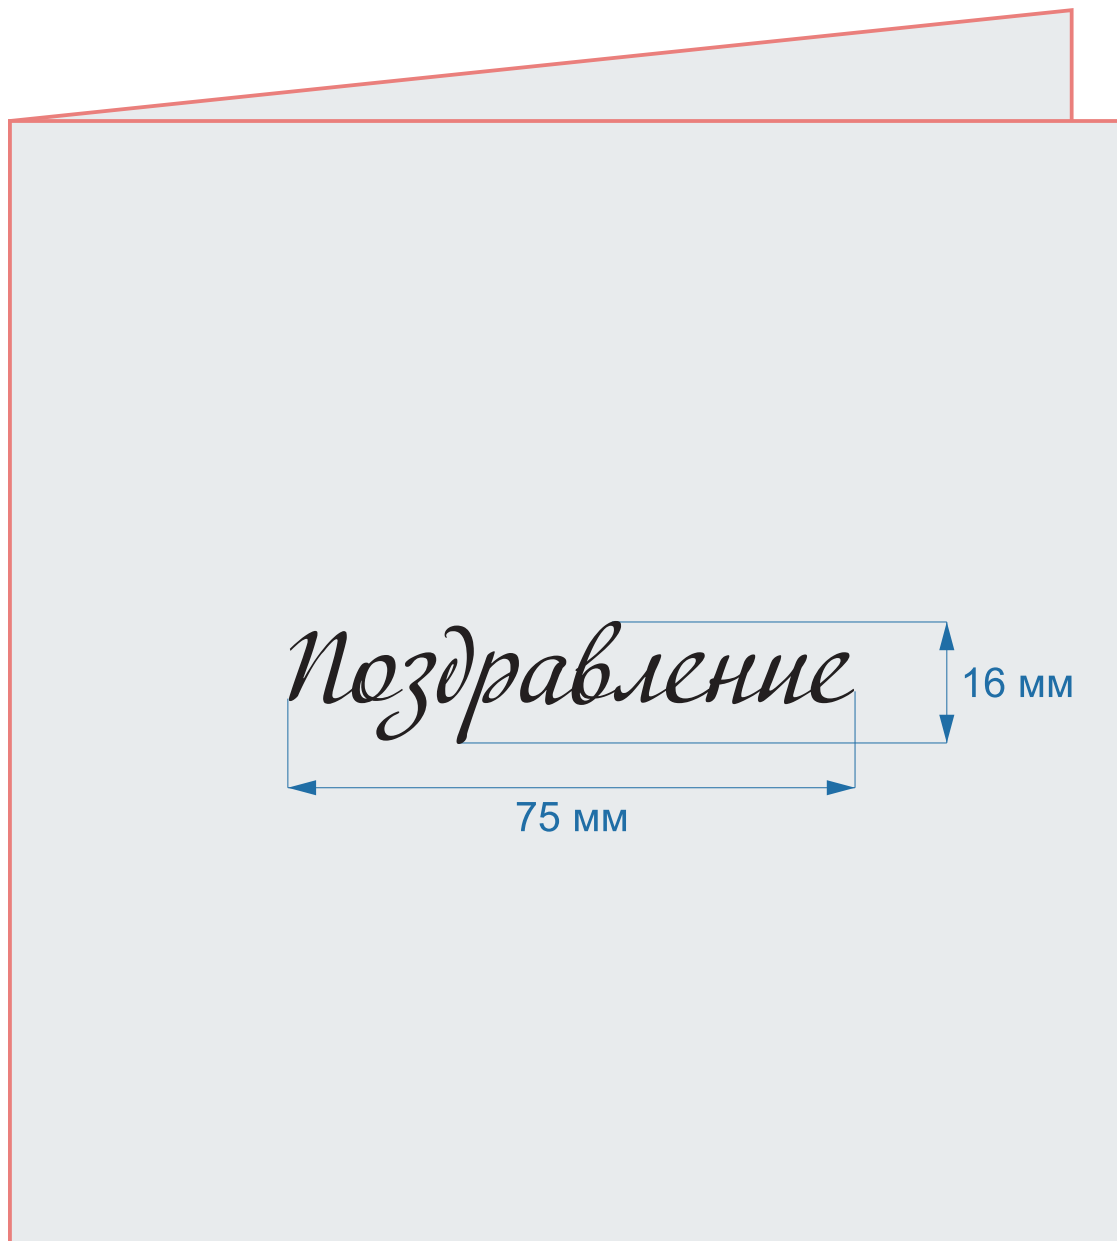

размер 1 изделия

87x20 мм

Клише

К-003

Слово
«Поздравление»

размер 1 изделия

75x16 мм

Клише