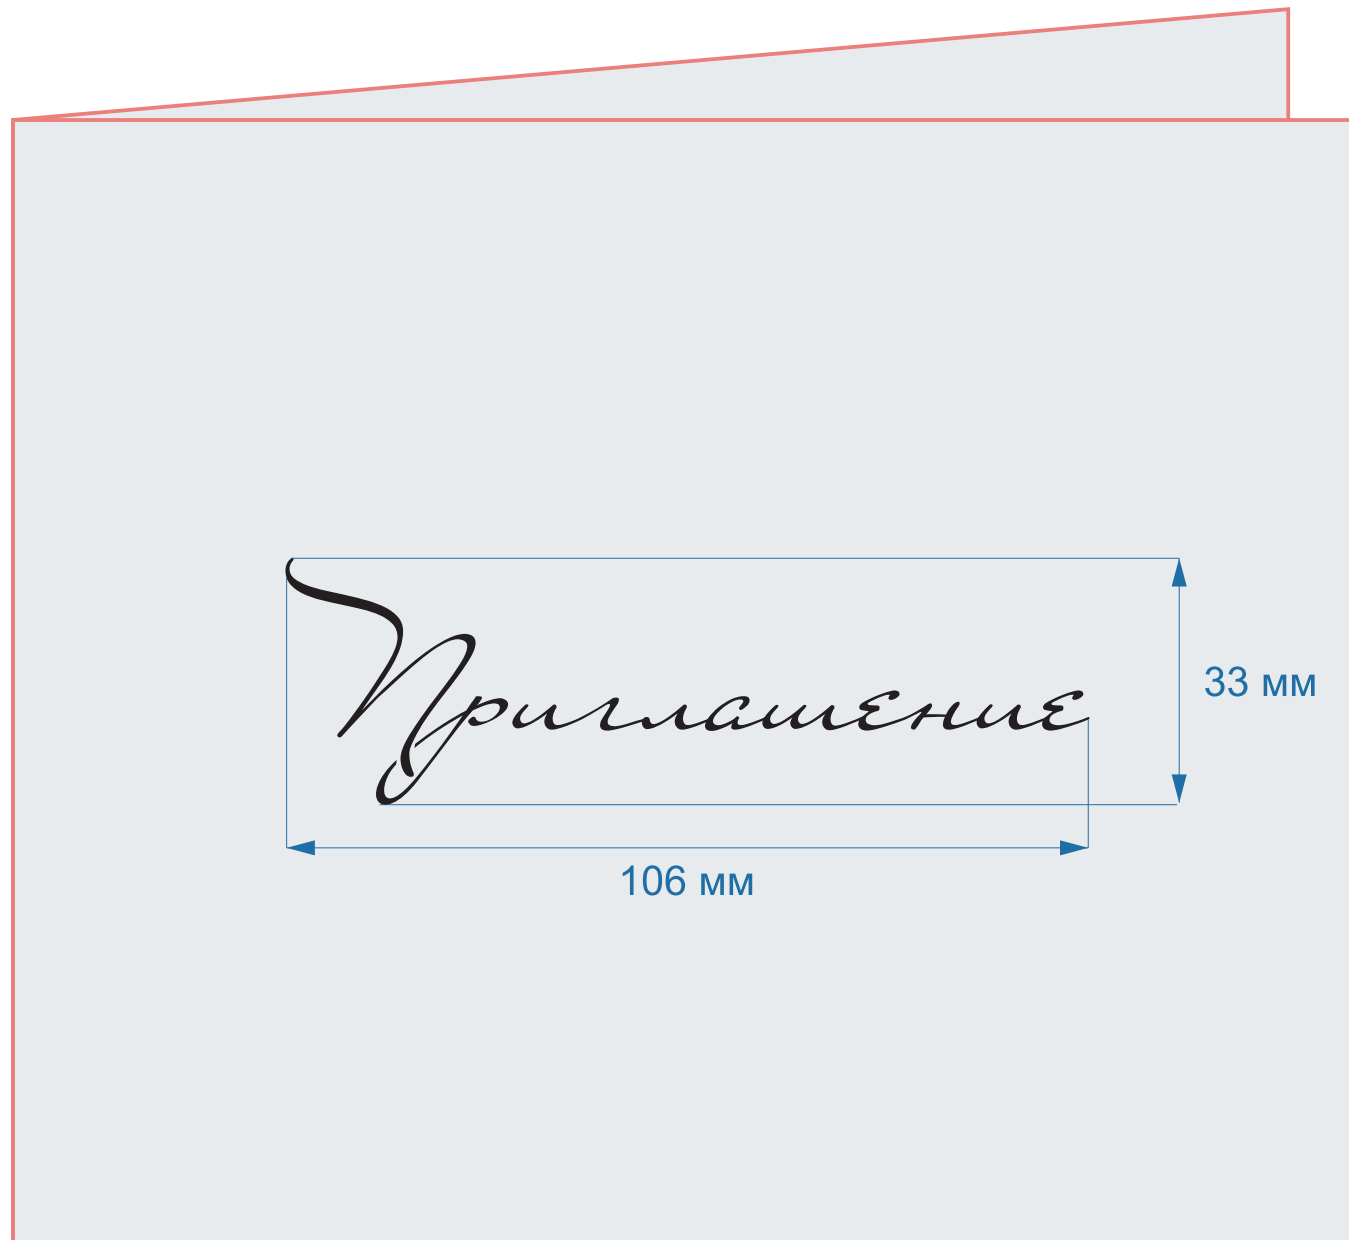

Клише

К-006

Слово
«Приглашение»

размер 1 изделия
106x33 мм